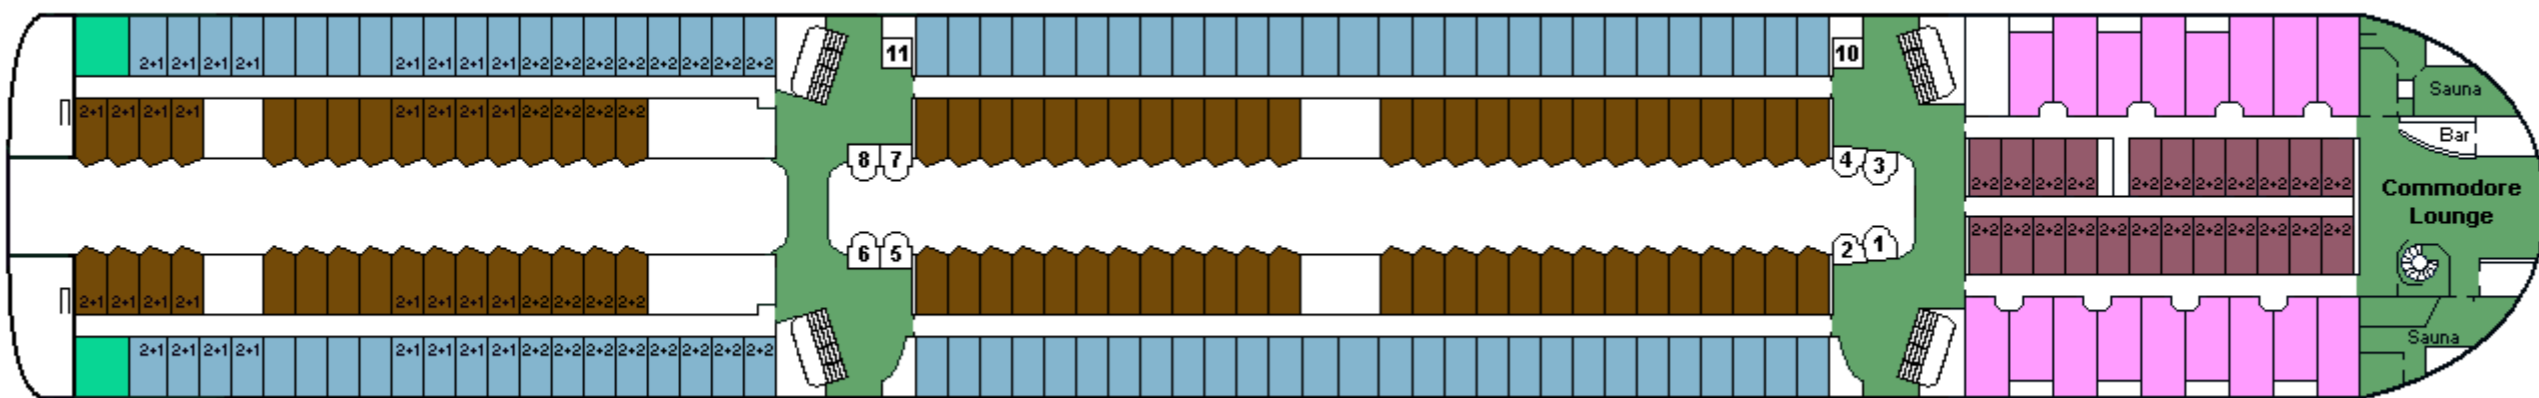

M/S SILJA SERENADE

CABIN PLAN 1990

Deck ★

Deck 12

Deck 11

Deck 10

Deck 9

Deck 8

- | | | |
|---------------------|--------------------------|-----------------------------|
| Silja -sviitti | Seaside, invahytti | Turisti I, allergiahytti |
| Commodore Class | Seaside, perhehytti | Turisti II |
| Romantica | Promenade | Budget |
| Conference -sviitti | Promenade, allergiahytti | Kuljettajat / Driver's Club |
| Silja Class | Promenade, invahytti | |
| Seaside | Turisti I | |