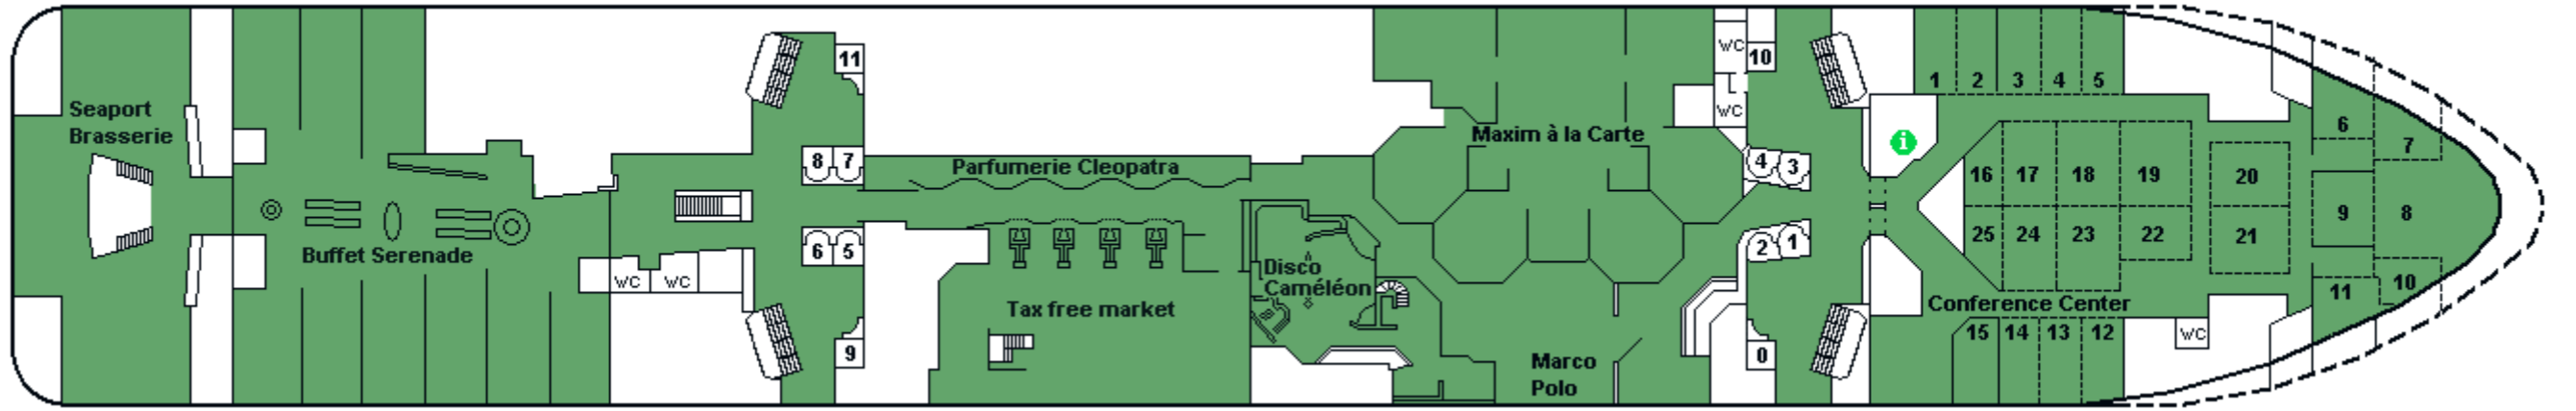

M/S SILJA SERENADE

CABIN PLAN 1990

Deck ★

Deck 12

Deck 11

Deck 10

Deck 9

Deck 8

- | | | |
|---------------------|--------------------------|-----------------------------|
| Silja -sviitti | Seaside, invahytti | Turisti I, allergiahytti |
| Commodore Class | Seaside, perhehytti | Turisti II |
| Romantica | Promenade | Budget |
| Conference -sviitti | Promenade, allergiahytti | Kuljettajat / Driver's Club |
| Silja Class | Promenade, invahytti | |
| Seaside | Turisti I | |