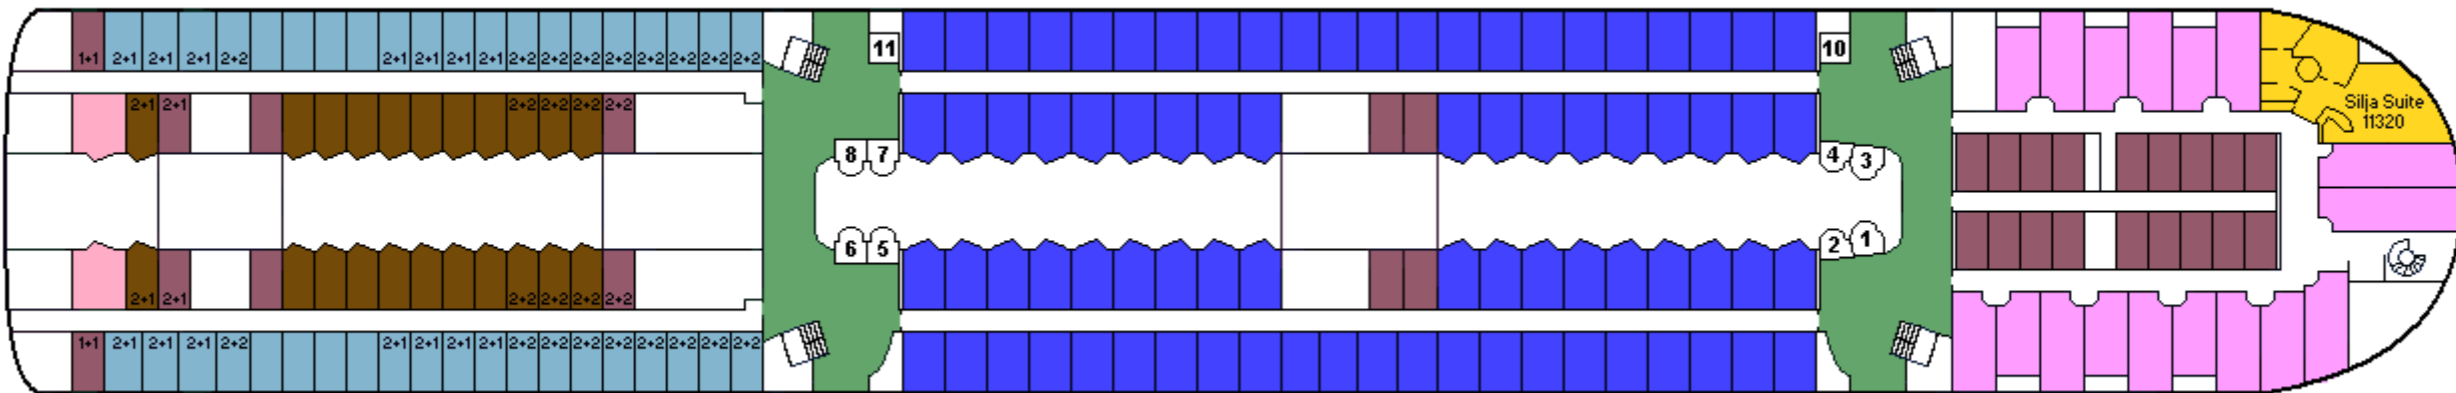

M/S SILJA SERENADE

CABIN PLAN 1990

Deck ★

Deck 12

Deck 11

Deck 10

Deck 9

Deck 8

- | | | |
|---------------------|--------------------------|-----------------------------|
| Silja -sviitti | Seaside, invahytti | Turisti I, allergiahytti |
| Commodore Class | Seaside, perhehytti | Turisti II |
| Romantica | Promenade | Budget |
| Conference -sviitti | Promenade, allergiahytti | Kuljettajat / Driver's Club |
| Silja Class | Promenade, invahytti | |
| Seaside | Turisti I | |