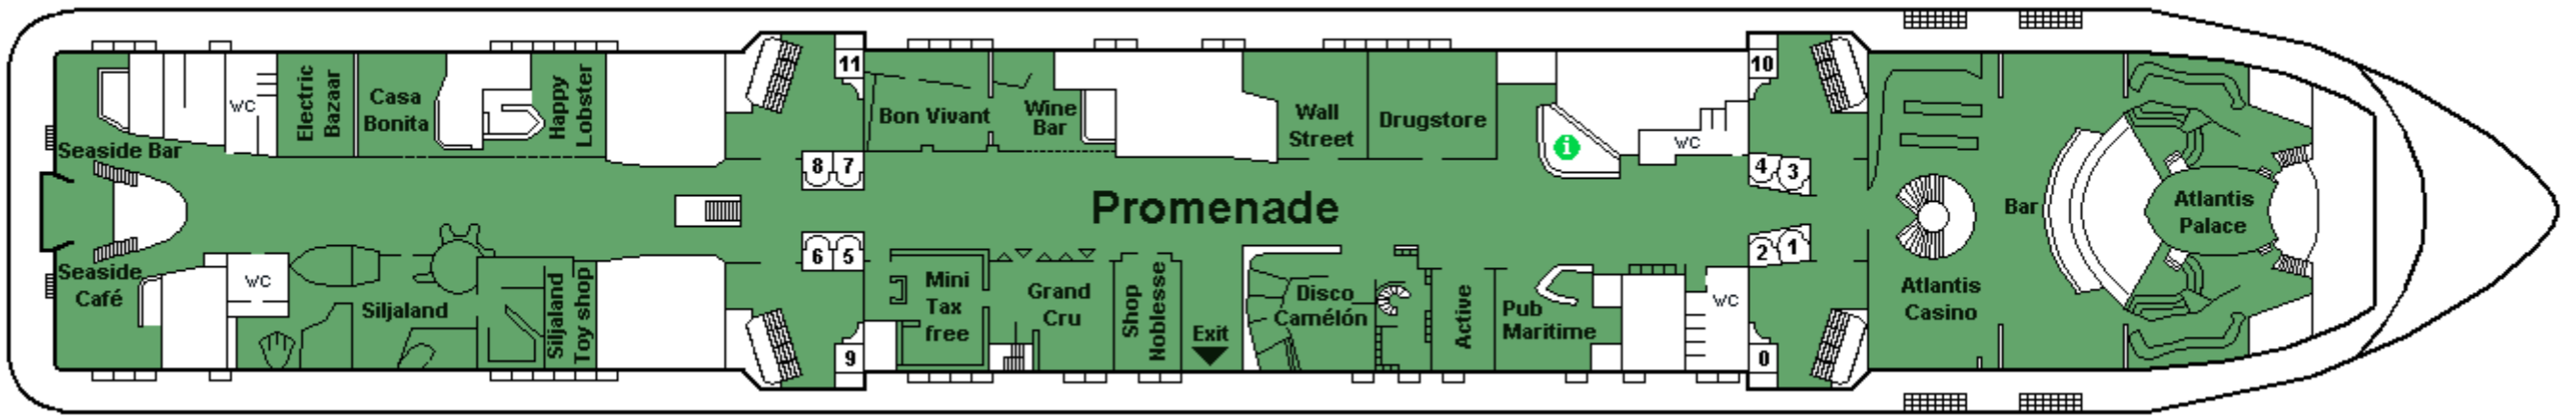

M/S SILJA SERENADE

CABIN PLAN 1990

Deck ★

Deck 12

Deck 11

Deck 10

Deck 9

Deck 8

- | | | |
|---------------------|--------------------------|-----------------------------|
| Silja -sviitti | Seaside, invahytti | Turisti I, allergiahytti |
| Commodore Class | Seaside, perhehytti | Turisti II |
| Romantica | Promenade | Budget |
| Conference -sviitti | Promenade, allergiahytti | Kuljettajat / Driver's Club |
| Silja Class | Promenade, invahytti | |
| Seaside | Turisti I | |