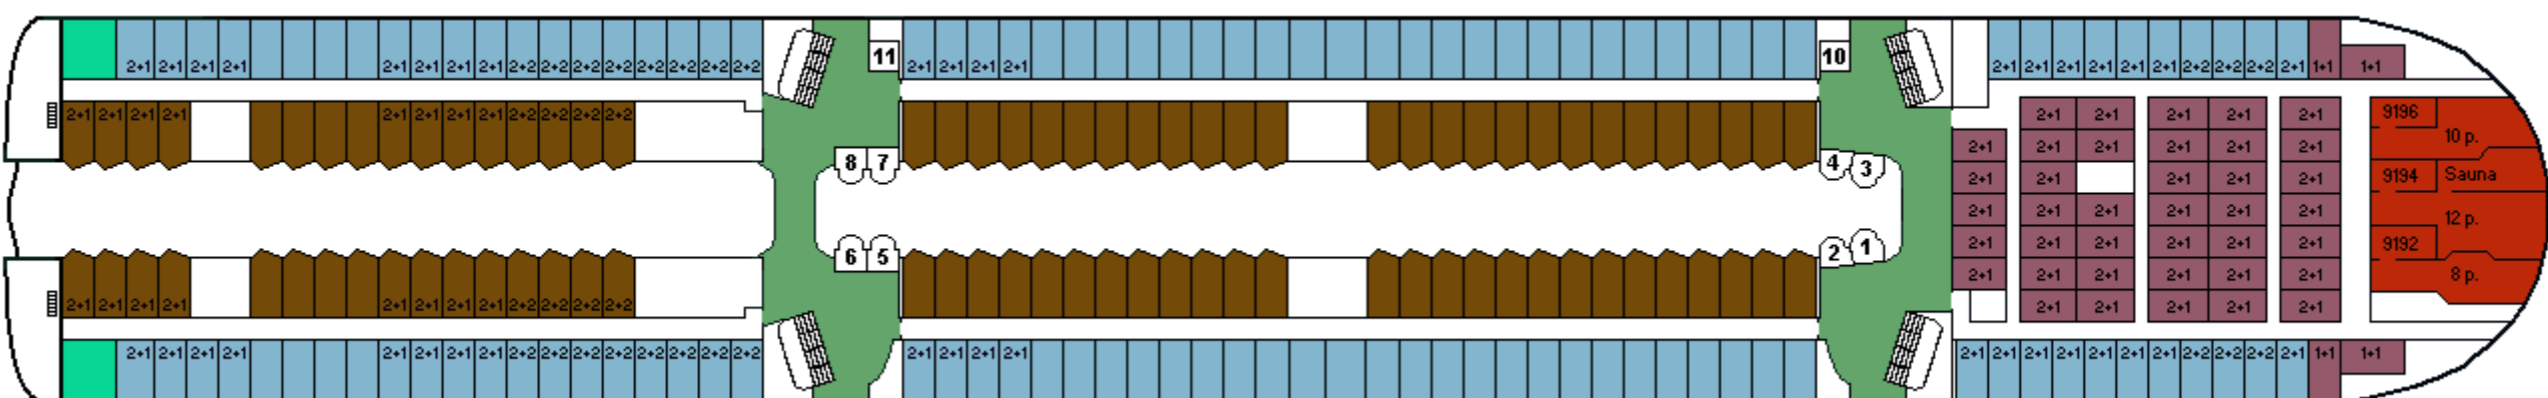

M/S SILJA SERENADE

CABIN PLAN 1990

Deck ★

Deck 12

Deck 11

Deck 10

Deck 9

Deck 8

- | | | |
|---------------------|--------------------------|-----------------------------|
| Silja -sviitti | Seaside, invahytti | Turisti I, allergiahytti |
| Commodore Class | Seaside, perhehytti | Turisti II |
| Romantica | Promenade | Budget |
| Conference -sviitti | Promenade, allergiahytti | Kuljettajat / Driver's Club |
| Silja Class | Promenade, invahytti | |
| Seaside | Turisti I | |