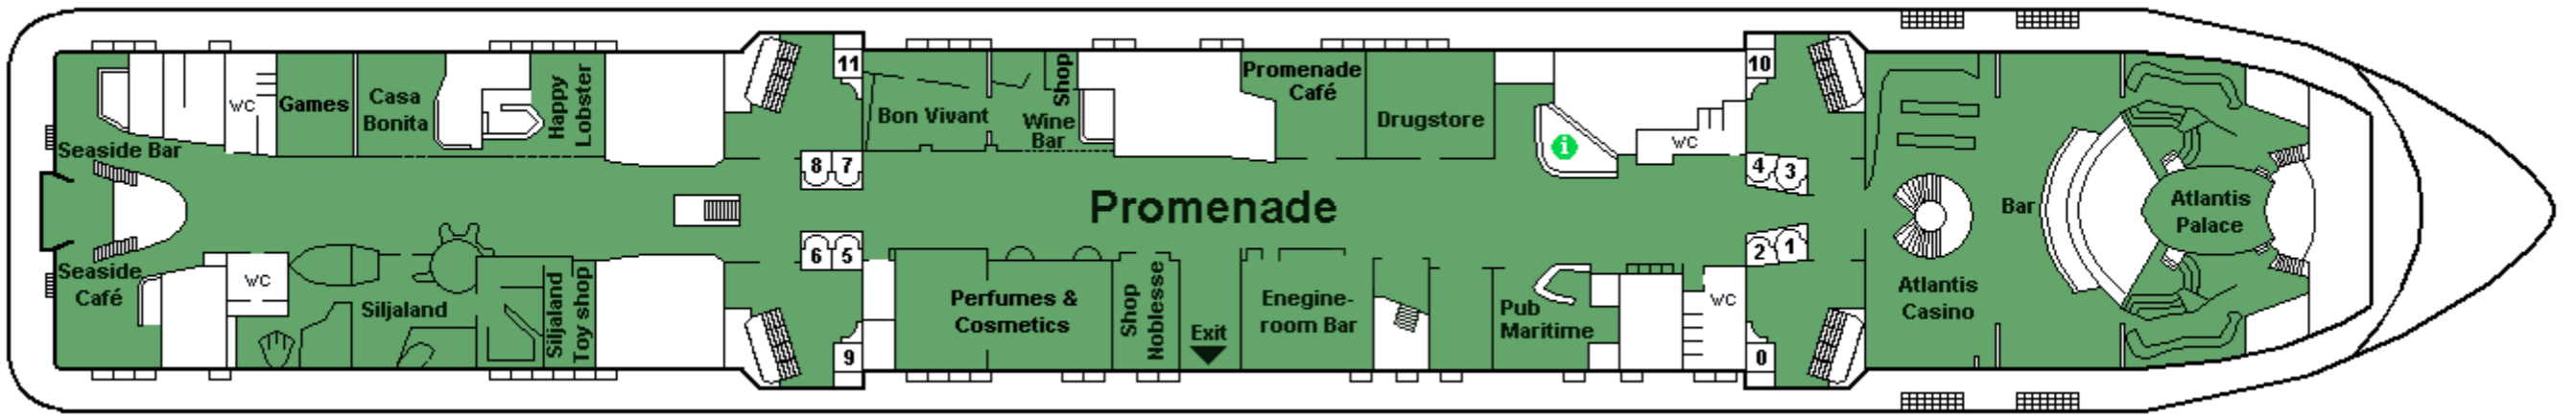

M/S SILJA SERENADE

CABIN PLAN 1993 (kesä)

Deck ★

Deck 12

Deck 11

Deck 10

Deck 9

Deck 8

- | | | |
|---------------------|--------------------------|-----------------------------|
| Silja -sviitti | Seaside | Promenade, invahytti |
| Commodore Class | Seaside, invahytti | Turisti I |
| Romantica | Seaside, perhehytti | Turisti I, allergiahytti |
| Conference -sviitti | Promenade | Turisti II |
| Silja Class | Promenade, allergiahytti | Kuljettajat / Driver's Club |