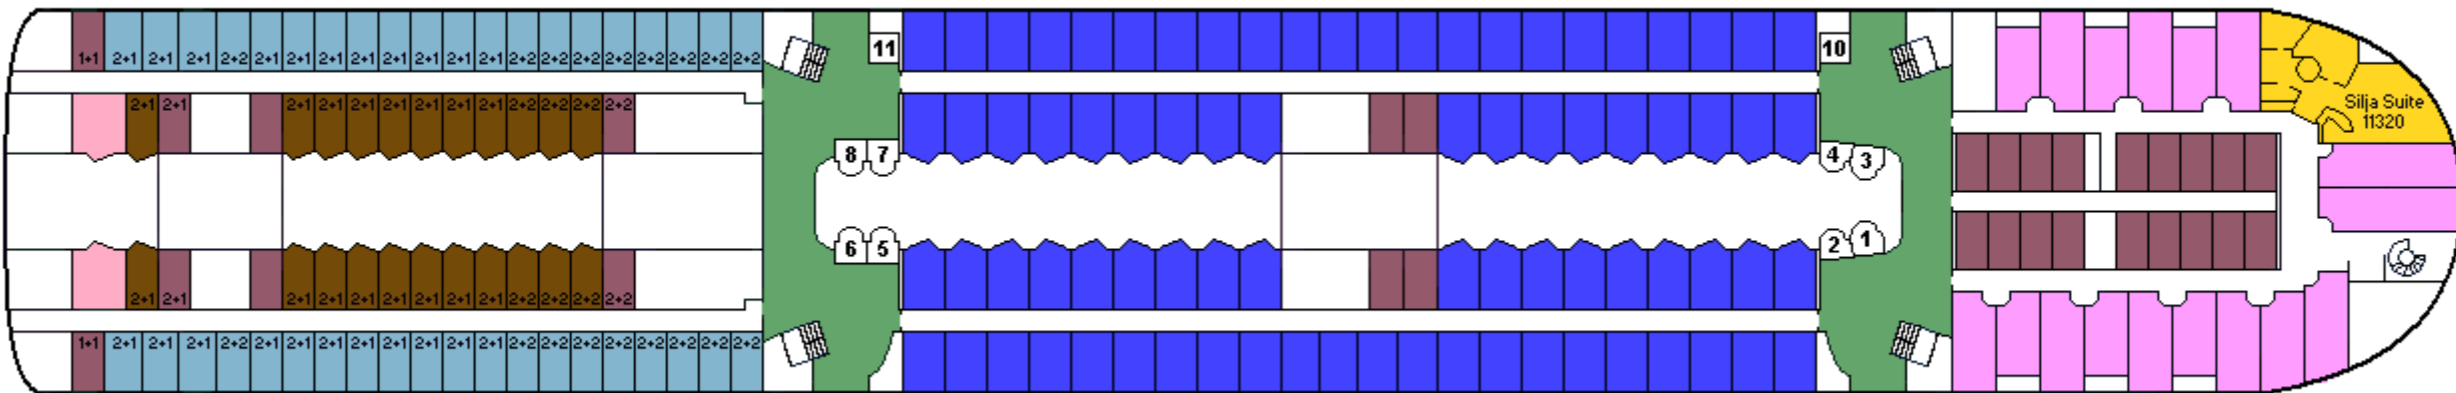

M/S SILJA SERENADE

CABIN PLAN 1993 (kesä)

Deck ★

Deck 12

Deck 11

Deck 10

Deck 9

Deck 8

- | | | |
|---------------------|--------------------------|-----------------------------|
| Silja -sviitti | Seaside | Promenade, invahytti |
| Commodore Class | Seaside, invahytti | Turisti I |
| Romantica | Seaside, perhehytti | Turisti I, allergiahytti |
| Conference -sviitti | Promenade | Turisti II |
| Silja Class | Promenade, allergiahytti | Kuljettajat / Driver's Club |