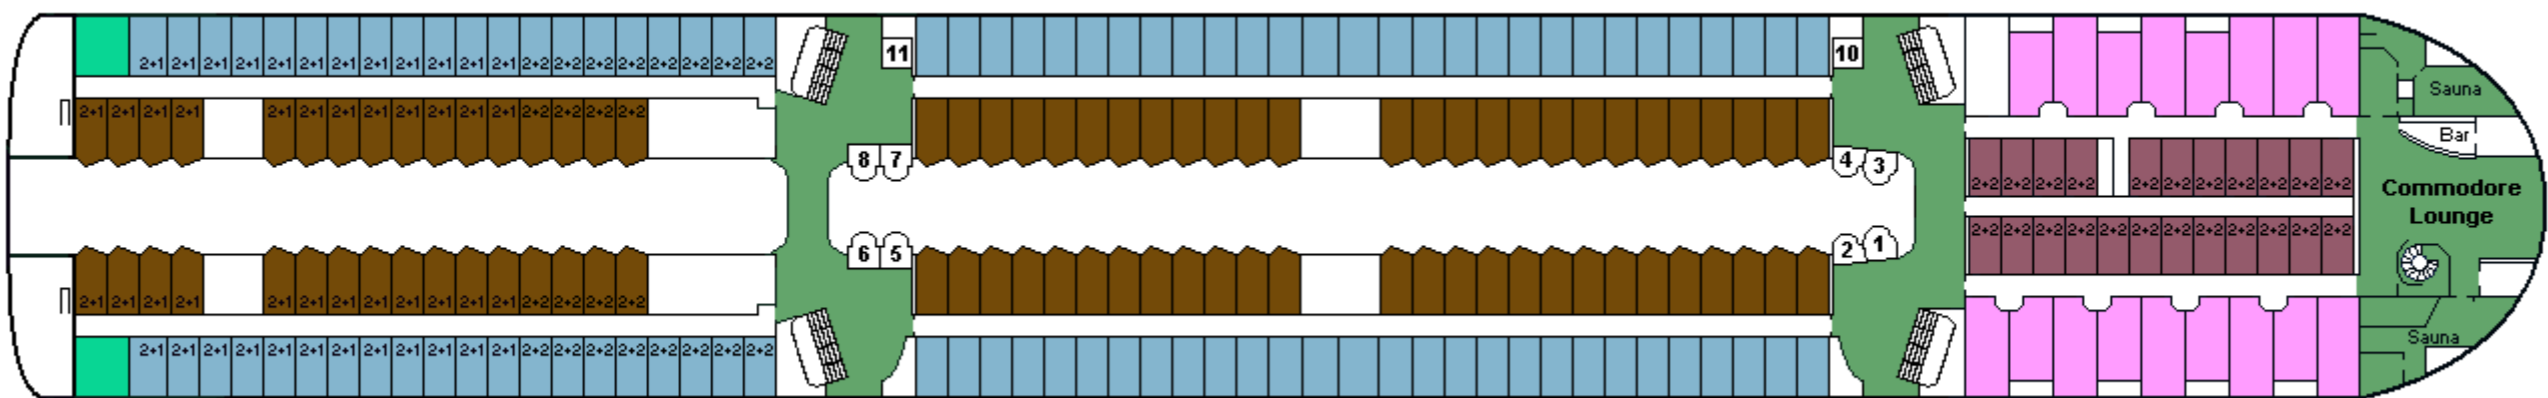

M/S SILJA SERENADE

CABIN PLAN 1993 (kesä)

Deck ★

Deck 12

Deck 11

Deck 10

Deck 9

Deck 8

- | | | |
|---------------------|--------------------------|-----------------------------|
| Silja -sviitti | Seaside | Promenade, invahytti |
| Commodore Class | Seaside, invahytti | Turisti I |
| Romantica | Seaside, perhehytti | Turisti I, allergiahytti |
| Conference -sviitti | Promenade | Turisti II |
| Silja Class | Promenade, allergiahytti | Kuljettajat / Driver's Club |