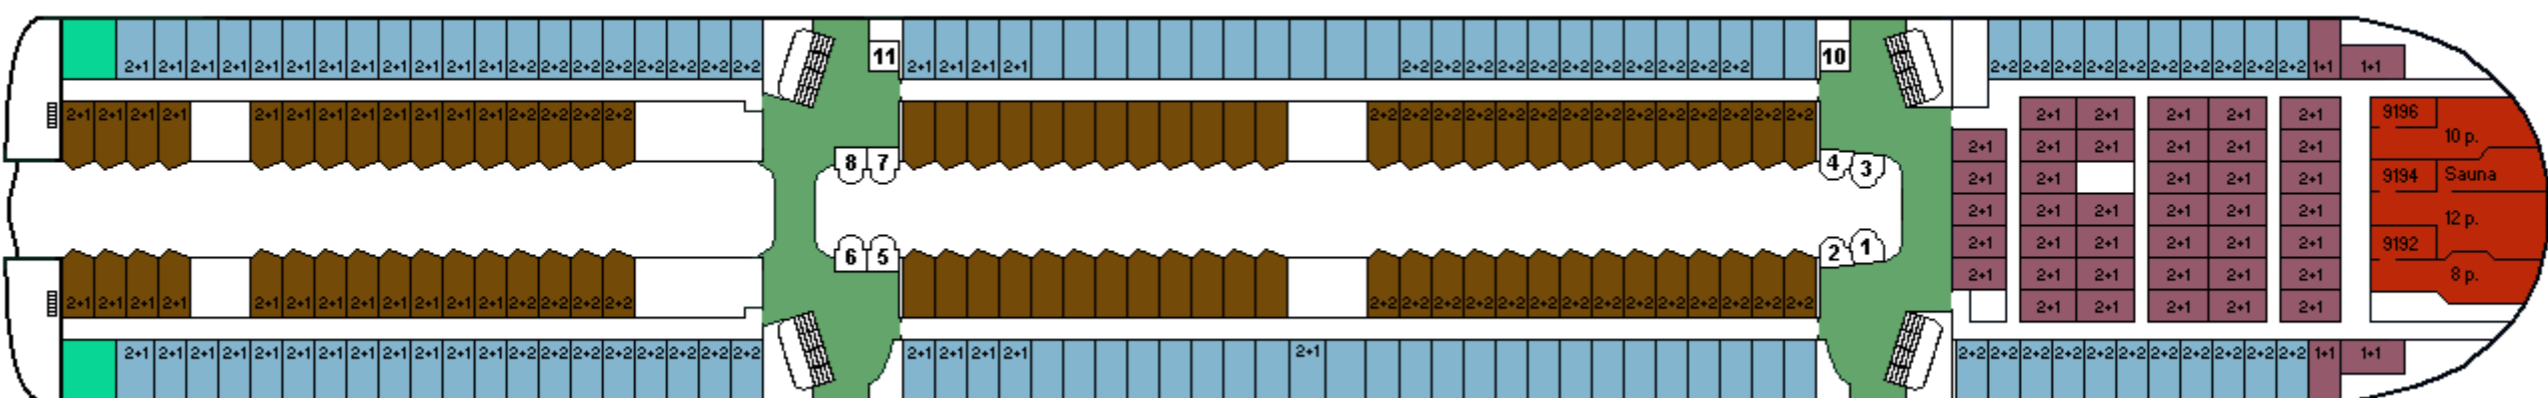

M/S SILJA SERENADE

CABIN PLAN 1993 (kesä)

Deck ★

Deck 12

Deck 11

Deck 10

Deck 9

Deck 8

- | | | |
|---------------------|--------------------------|-----------------------------|
| Silja -sviitti | Seaside | Promenade, invahytti |
| Commodore Class | Seaside, invahytti | Turisti I |
| Romantica | Seaside, perhehytti | Turisti I, allergiahytti |
| Conference -sviitti | Promenade | Turisti II |
| Silja Class | Promenade, allergiahytti | Kuljettajat / Driver's Club |