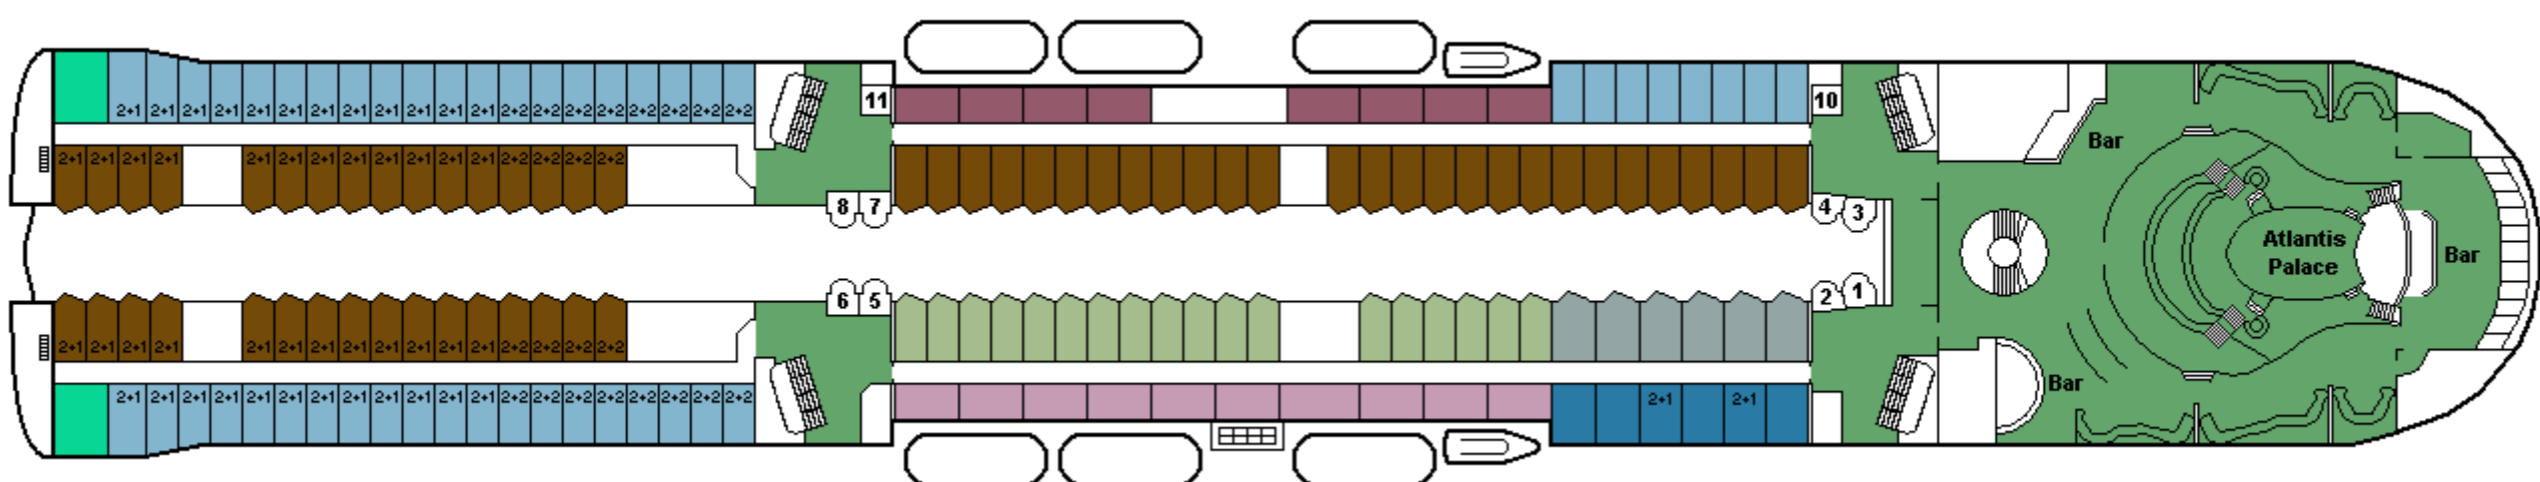

M/S SILJA SERENADE

CABIN PLAN 1993 (kesä)

Deck ★

Deck 12

Deck 11

Deck 10

Deck 9

Deck 8

- | | | |
|---------------------|--------------------------|-----------------------------|
| Silja -sviitti | Seaside | Promenade, invahytti |
| Commodore Class | Seaside, invahytti | Turisti I |
| Romantica | Seaside, perhehytti | Turisti I, allergiahytti |
| Conference -sviitti | Promenade | Turisti II |
| Silja Class | Promenade, allergiahytti | Kuljettajat / Driver's Club |