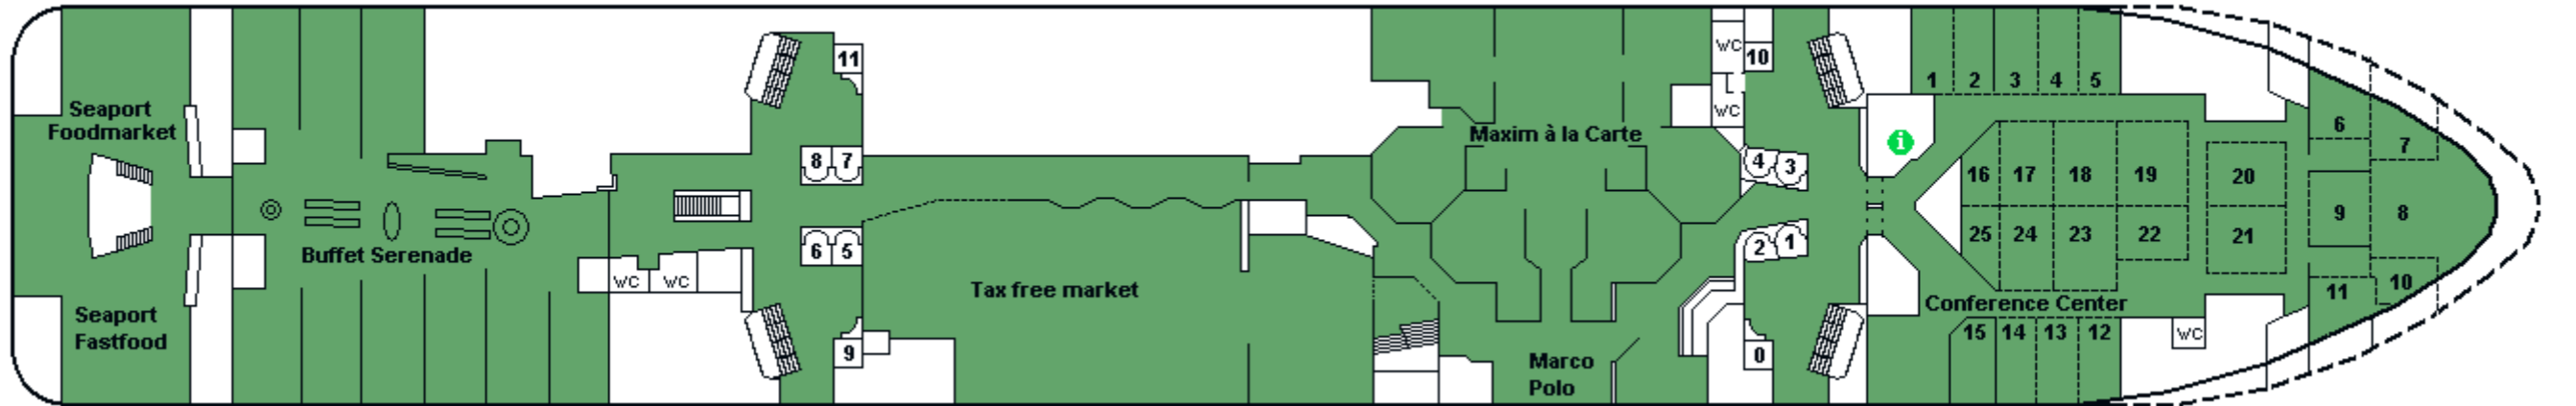

M/S SILJA SERENADE

CABIN PLAN 1993 (kesä)

Deck ★

Deck 12

Deck 11

Deck 10

Deck 9

Deck 8

- | | | |
|---------------------|--------------------------|-----------------------------|
| Silja -sviitti | Seaside | Promenade, invahytti |
| Commodore Class | Seaside, invahytti | Turisti I |
| Romantica | Seaside, perhehytti | Turisti I, allergiahytti |
| Conference -sviitti | Promenade | Turisti II |
| Silja Class | Promenade, allergiahytti | Kuljettajat / Driver's Club |