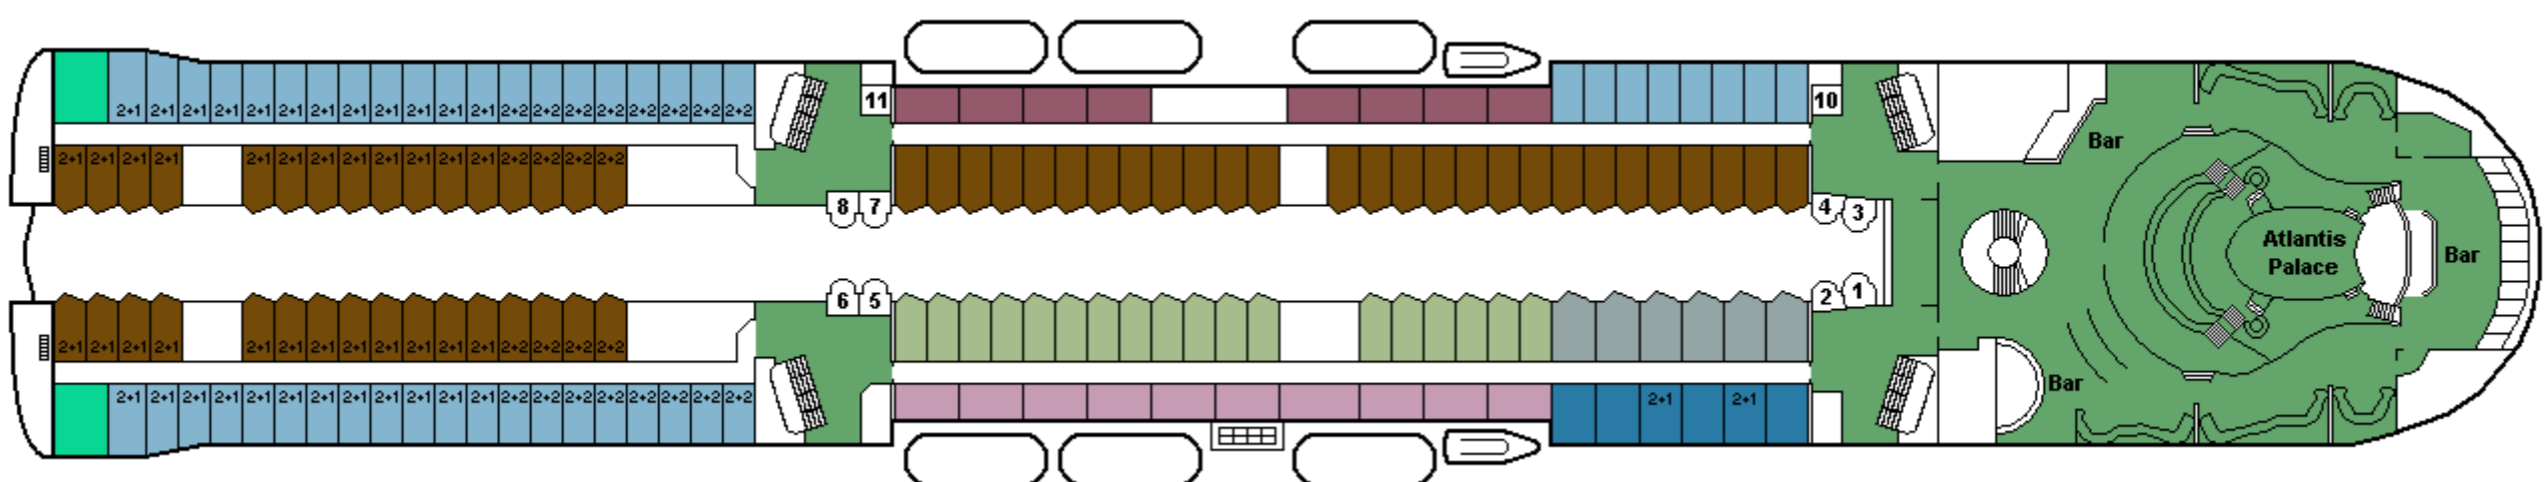

M/S SILJA SERENADE

CABIN PLAN 1995

Deck ★

Deck 12

Deck 11

Deck 10

Deck 9

Deck 8

Deck 7

Deck 6

Deck 5

Deck 3 & 4

Deck 2

- | | | |
|---------------------|--------------------------|-----------------------------|
| Silja -sviitti | Seaside | Promenade, invahytti |
| Commodore Class | Seaside, invahytti | Turisti I |
| Romantica | Seaside, perhehytti | Turisti I, allergiahytti |
| Conference -sviitti | Promenade | Turisti II |
| Silja Class | Promenade, allergiahytti | Kuljettajat / Driver's Club |