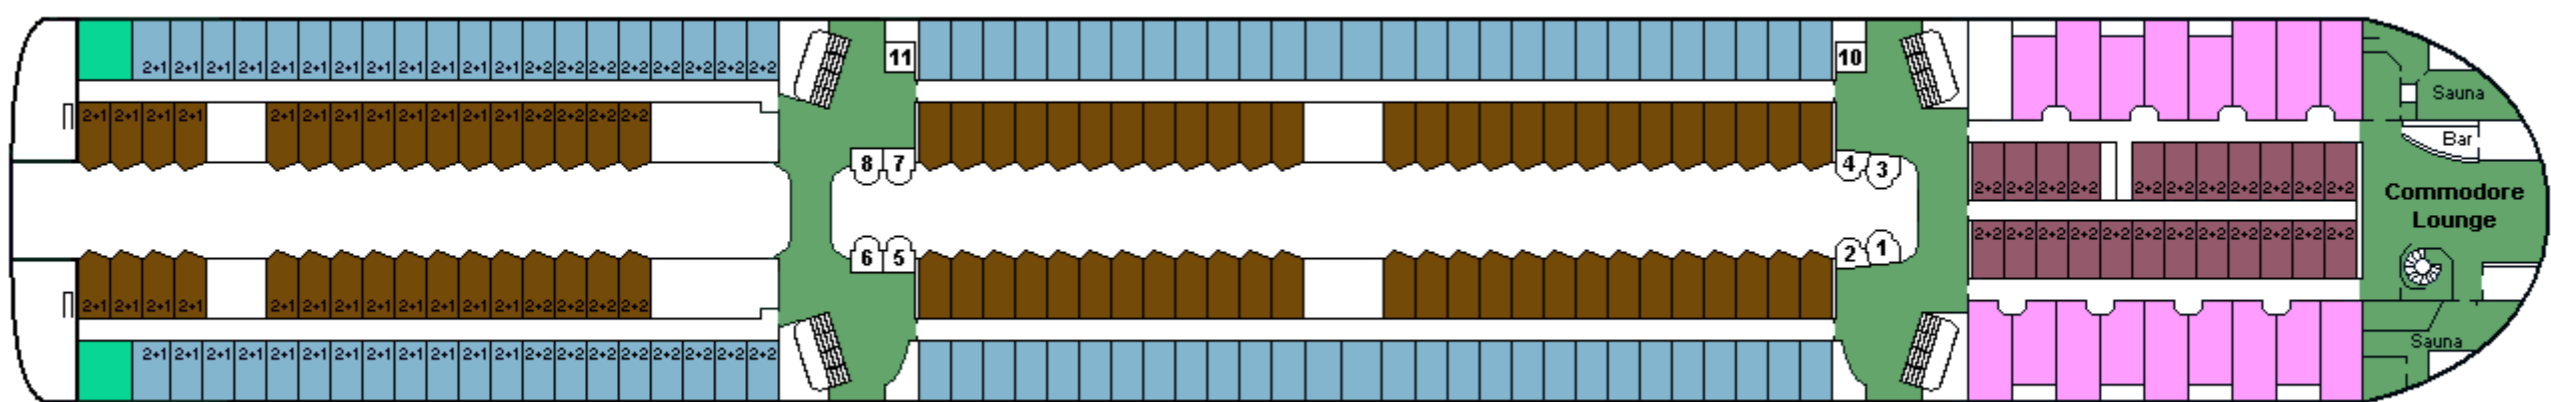

M/S SILJA SERENADE

CABIN PLAN 1995

Deck ★

Deck 12

Deck 11

Deck 10

Deck 9

Deck 8

Deck 7

Deck 6

Deck 5

Deck 3 & 4

Deck 2

- | | | |
|---------------------|--------------------------|-----------------------------|
| Silja -sviitti | Seaside | Promenade, invahytti |
| Commodore Class | Seaside, invahytti | Turisti I |
| Romantica | Seaside, perhehytti | Turisti I, allergiahytti |
| Conference -sviitti | Promenade | Turisti II |
| Silja Class | Promenade, allergiahytti | Kuljettajat / Driver's Club |