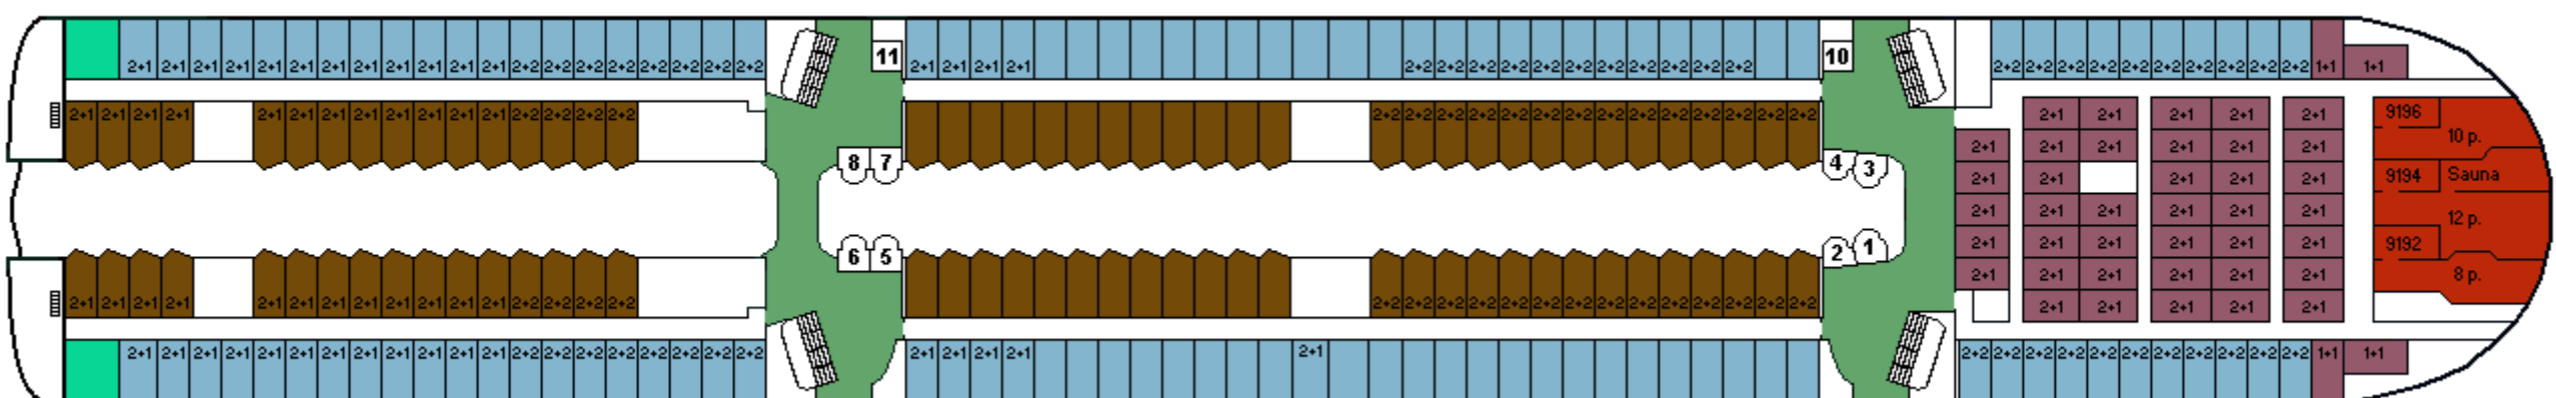

M/S SILJA SERENADE

CABIN PLAN 1995

Deck ★

Deck 12

Deck 11

Deck 10

Deck 9

Deck 8

Deck 7

Deck 6

Deck 5

Deck 3 & 4

Deck 2

- | | | |
|---------------------|--------------------------|-----------------------------|
| Silja -sviitti | Seaside | Promenade, invahytti |
| Commodore Class | Seaside, invahytti | Turisti I |
| Romantica | Seaside, perhehytti | Turisti I, allergiahytti |
| Conference -sviitti | Promenade | Turisti II |
| Silja Class | Promenade, allergiahytti | Kuljettajat / Driver's Club |