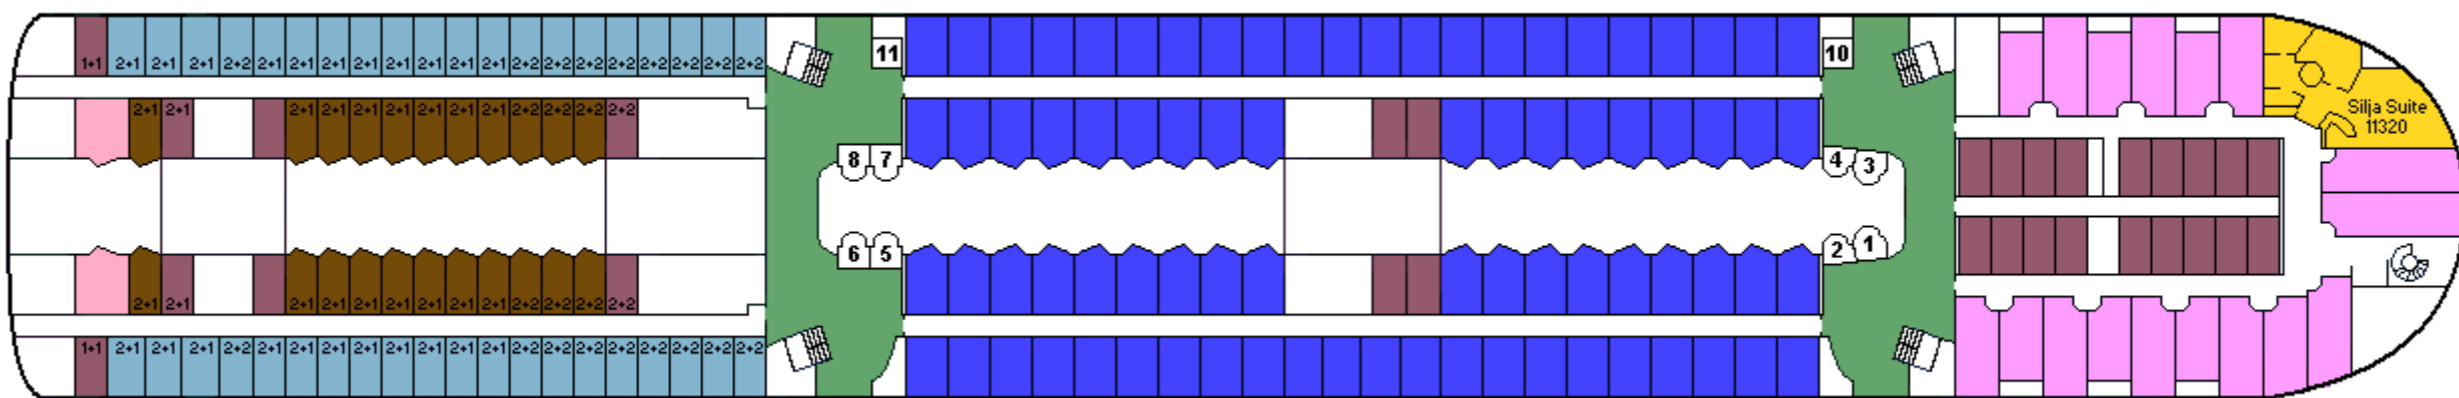

M/S SILJA SERENADE

CABIN PLAN 1995

Deck ★

Deck 12

Deck 11

Deck 10

Deck 9

Deck 8

Deck 7

Deck 6

Deck 5

Deck 3 & 4

Deck 2

- | | | |
|---------------------|--------------------------|-----------------------------|
| Silja -sviitti | Seaside | Promenade, invahytti |
| Commodore Class | Seaside, invahytti | Turisti I |
| Romantica | Seaside, perhehytti | Turisti I, allergiahytti |
| Conference -sviitti | Promenade | Turisti II |
| Silja Class | Promenade, allergiahytti | Kuljettajat / Driver's Club |