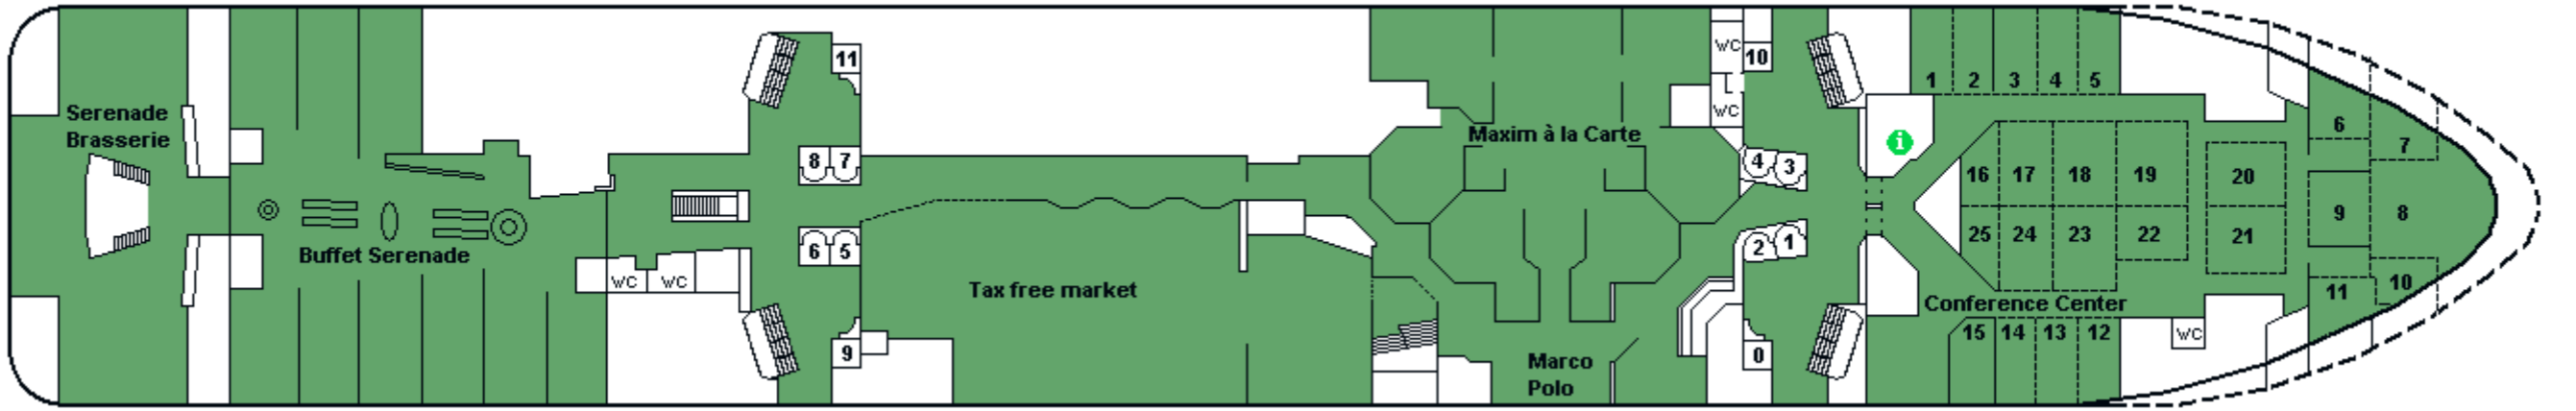

M/S SILJA SERENADE

CABIN PLAN 1995

Deck ★

Deck 12

Deck 11

Deck 10

Deck 9

Deck 8

Deck 7

Deck 6

Deck 5

Deck 3 & 4

Deck 2

- | | | |
|---------------------|--------------------------|-----------------------------|
| Silja -sviitti | Seaside | Promenade, invahytti |
| Commodore Class | Seaside, invahytti | Turisti I |
| Romantica | Seaside, perhehytti | Turisti I, allergiahytti |
| Conference -sviitti | Promenade | Turisti II |
| Silja Class | Promenade, allergiahytti | Kuljettajat / Driver's Club |