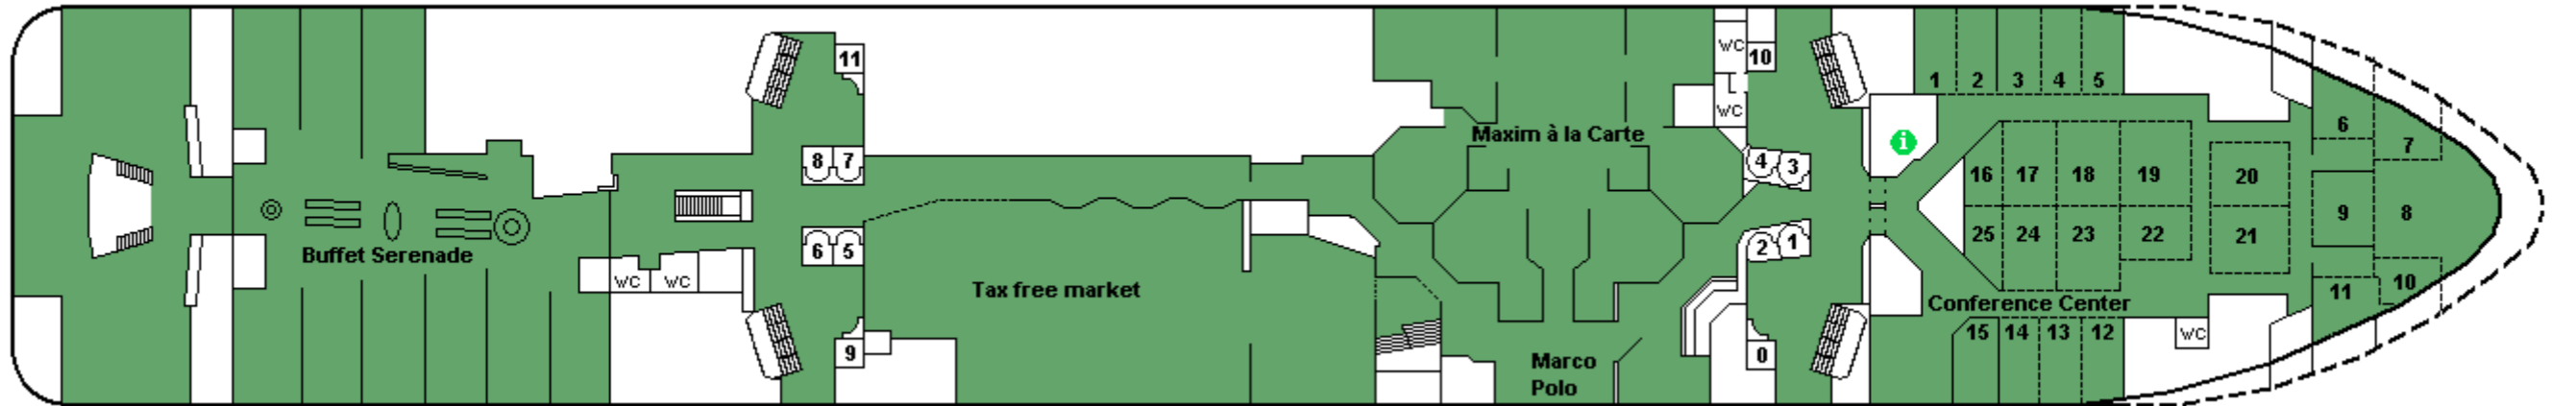

## CABIN PLAN 1996

Deck ★

Deck 12

Deck 11

Deck 10

Deck 9

Deck 8

- |                     |                          |                                     |
|---------------------|--------------------------|-------------------------------------|
| Silja -sviitti      | Seaside, invahytti       | Turisti I, allergiahytti            |
| Commodore Class     | Seaside, perhehytti      | Turisti II                          |
| Romantica           | Promenade                | Kuljettajat / Driver's Club         |
| Conference -sviitti | Promenade, allergiahytti | P Pieneläinten kanssa matkustaville |
| Silja Class         | Promenade, invahytti     |                                     |
| Seaside             | Turisti I                |                                     |