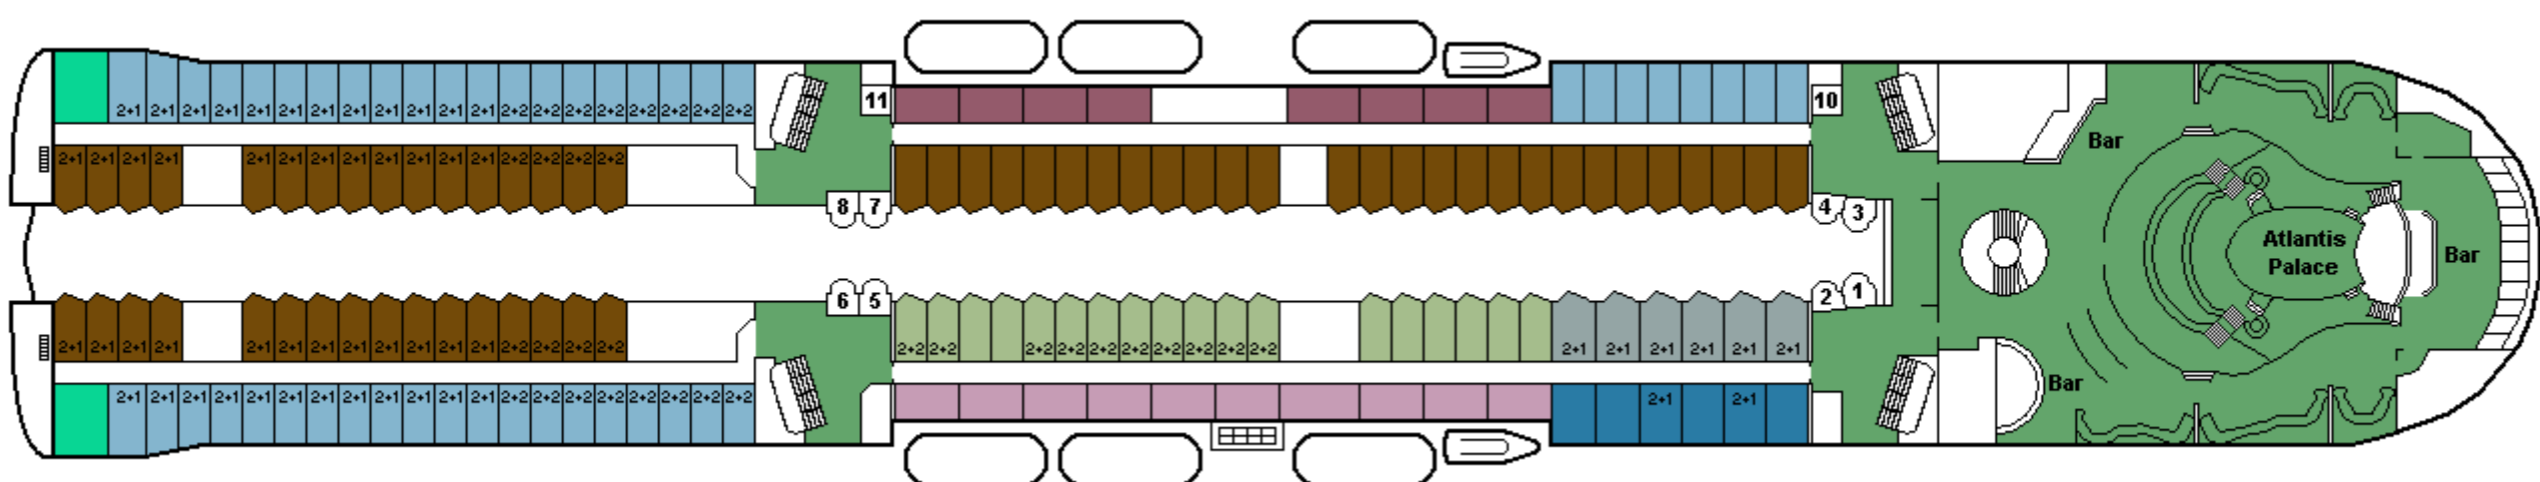

## CABIN PLAN 1996

Deck ★

Deck 12

Deck 11

Deck 10

Deck 9

Deck 8

- |                     |                          |                                     |
|---------------------|--------------------------|-------------------------------------|
| Silja -sviitti      | Seaside, invahytti       | Turisti I, allergiahytti            |
| Commodore Class     | Seaside, perhehytti      | Turisti II                          |
| Romantica           | Promenade                | Kuljettajat / Driver's Club         |
| Conference -sviitti | Promenade, allergiahytti | P Pieneläinten kanssa matkustaville |
| Silja Class         | Promenade, invahytti     |                                     |
| Seaside             | Turisti I                |                                     |