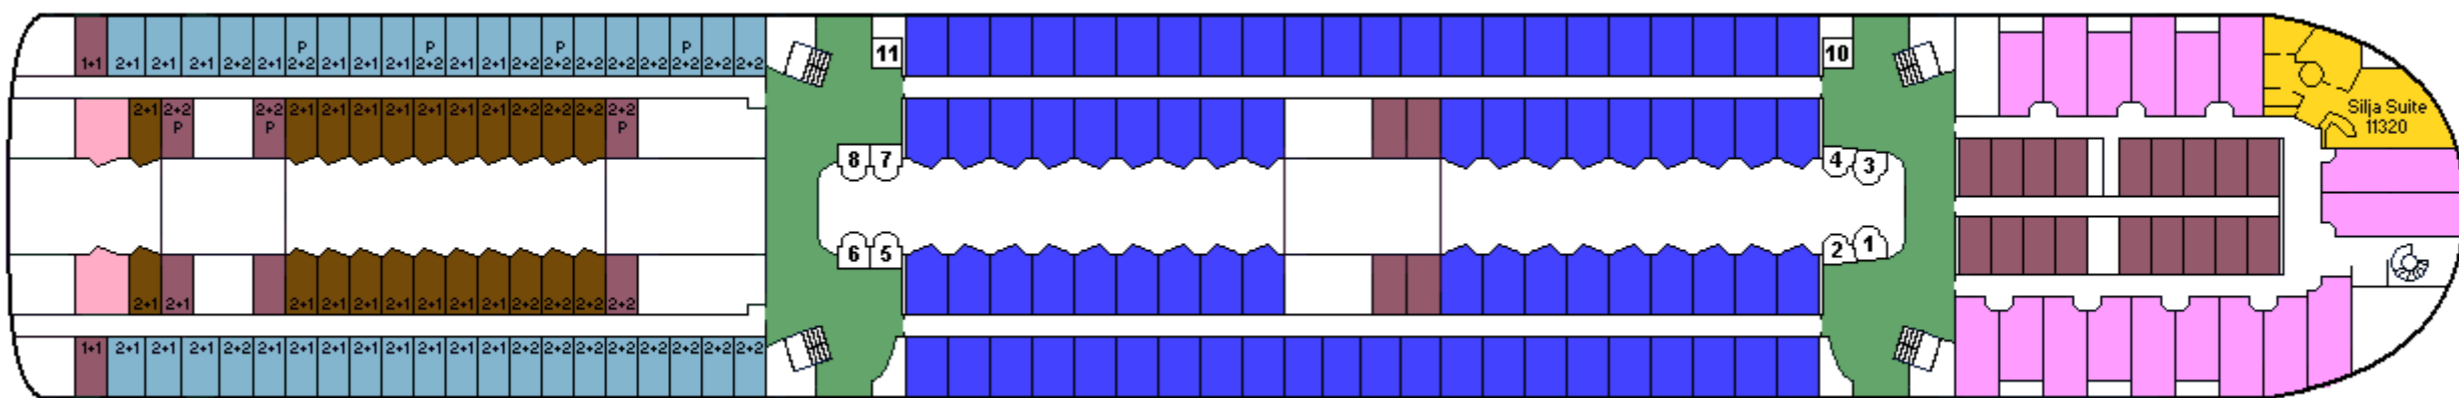

## CABIN PLAN 1996

Deck ★

Deck 12

Deck 11

Deck 10

Deck 9

Deck 8

- |                     |                          |                                     |
|---------------------|--------------------------|-------------------------------------|
| Silja -sviitti      | Seaside, invahytti       | Turisti I, allergiahytti            |
| Commodore Class     | Seaside, perhehytti      | Turisti II                          |
| Romantica           | Promenade                | Kuljettajat / Driver's Club         |
| Conference -sviitti | Promenade, allergiahytti | P Pieneläinten kanssa matkustaville |
| Silja Class         | Promenade, invahytti     |                                     |
| Seaside             | Turisti I                |                                     |