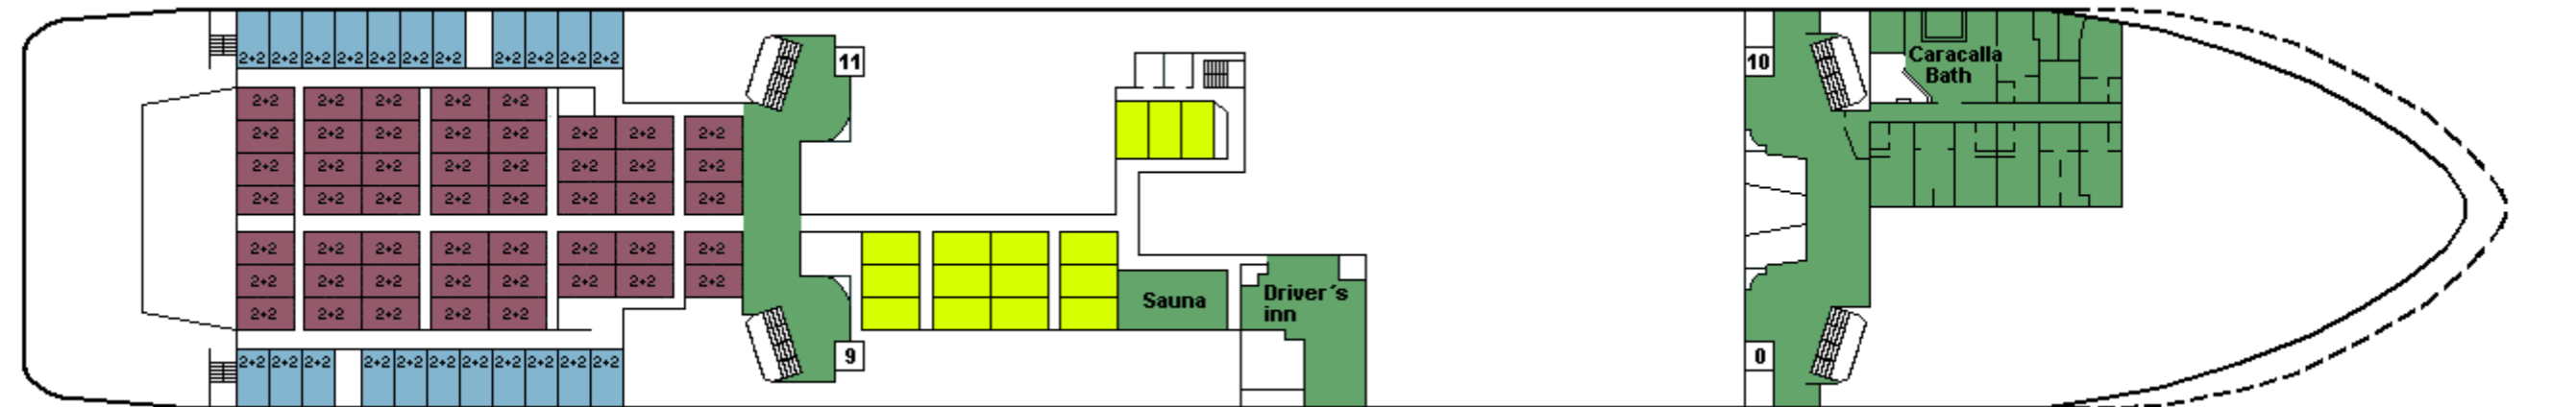

## CABIN PLAN 1996

Deck ★

Deck 12

Deck 11

Deck 10

Deck 9

Deck 8

- |                     |                          |                                     |
|---------------------|--------------------------|-------------------------------------|
| Silja -sviitti      | Seaside, invahytti       | Turisti I, allergiahytti            |
| Commodore Class     | Seaside, perhehytti      | Turisti II                          |
| Romantica           | Promenade                | Kuljettajat / Driver's Club         |
| Conference -sviitti | Promenade, allergiahytti | P Pieneläinten kanssa matkustaville |
| Silja Class         | Promenade, invahytti     |                                     |
| Seaside             | Turisti I                |                                     |