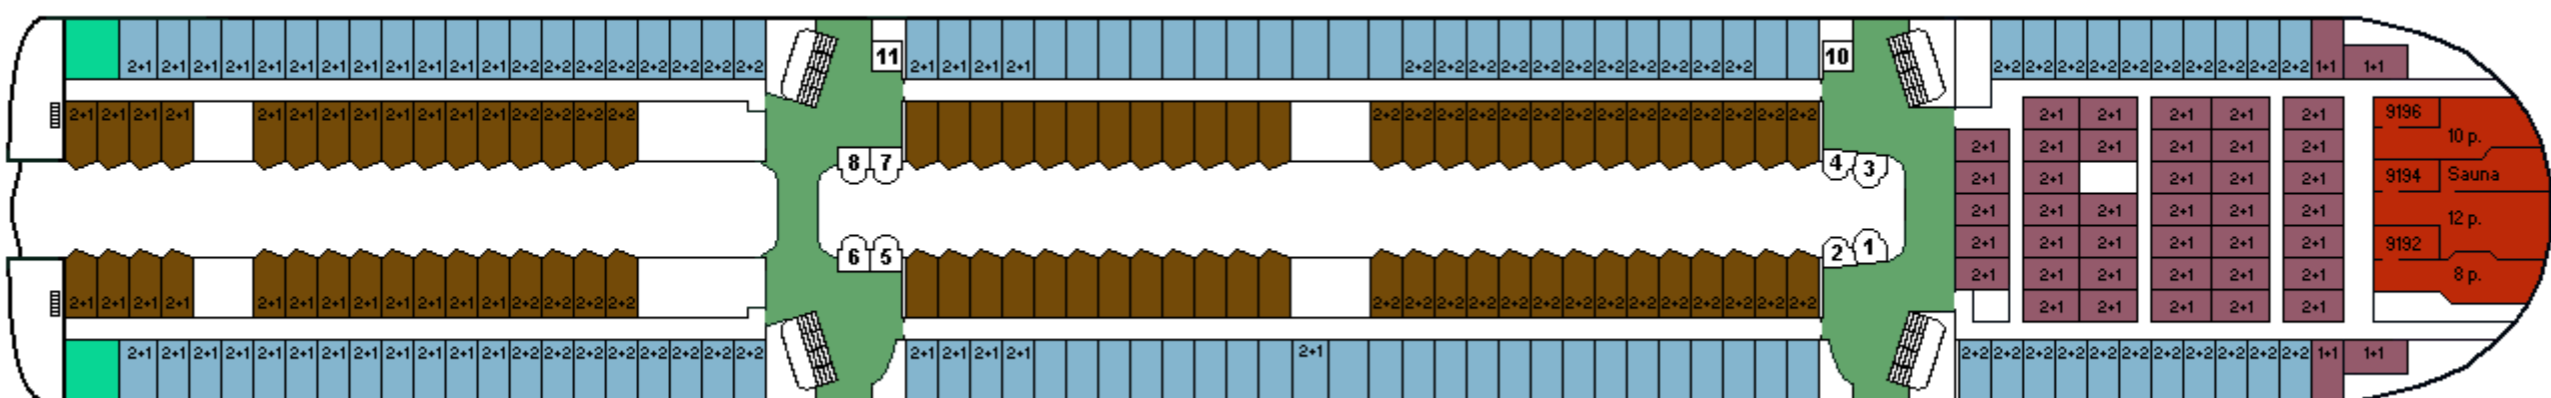

## CABIN PLAN 1996

Deck ★

Deck 12

Deck 11

Deck 10

Deck 9

Deck 8

- |                     |                          |                                     |
|---------------------|--------------------------|-------------------------------------|
| Silja -sviitti      | Seaside, invahytti       | Turisti I, allergiahytti            |
| Commodore Class     | Seaside, perhehytti      | Turisti II                          |
| Romantica           | Promenade                | Kuljettajat / Driver's Club         |
| Conference -sviitti | Promenade, allergiahytti | P Pieneläinten kanssa matkustaville |
| Silja Class         | Promenade, invahytti     |                                     |
| Seaside             | Turisti I                |                                     |