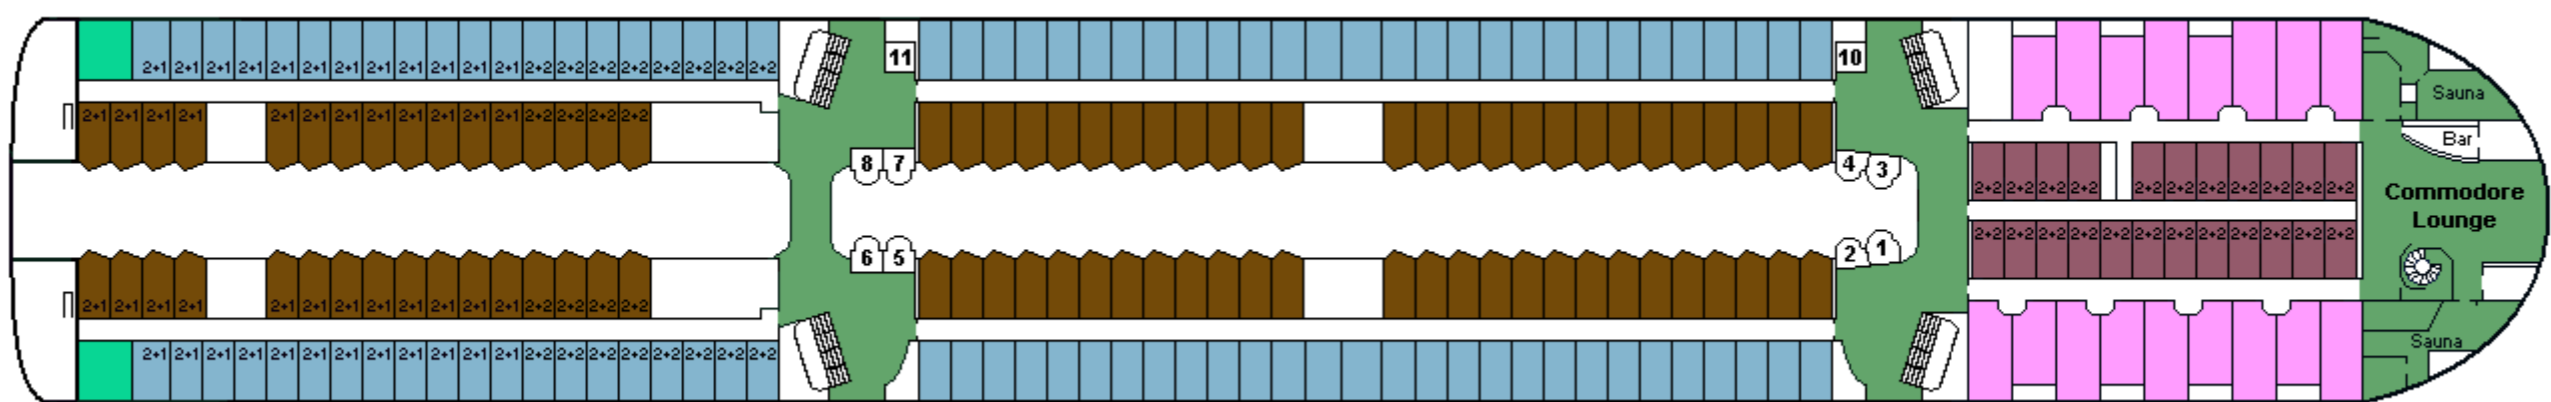

## CABIN PLAN 1996

Deck ★

Deck 12

Deck 11

Deck 10

Deck 9

Deck 8

- |                     |                          |                                     |
|---------------------|--------------------------|-------------------------------------|
| Silja -sviitti      | Seaside, invahytti       | Turisti I, allergiahytti            |
| Commodore Class     | Seaside, perhehytti      | Turisti II                          |
| Romantica           | Promenade                | Kuljettajat / Driver's Club         |
| Conference -sviitti | Promenade, allergiahytti | P Pieneläinten kanssa matkustaville |
| Silja Class         | Promenade, invahytti     |                                     |
| Seaside             | Turisti I                |                                     |