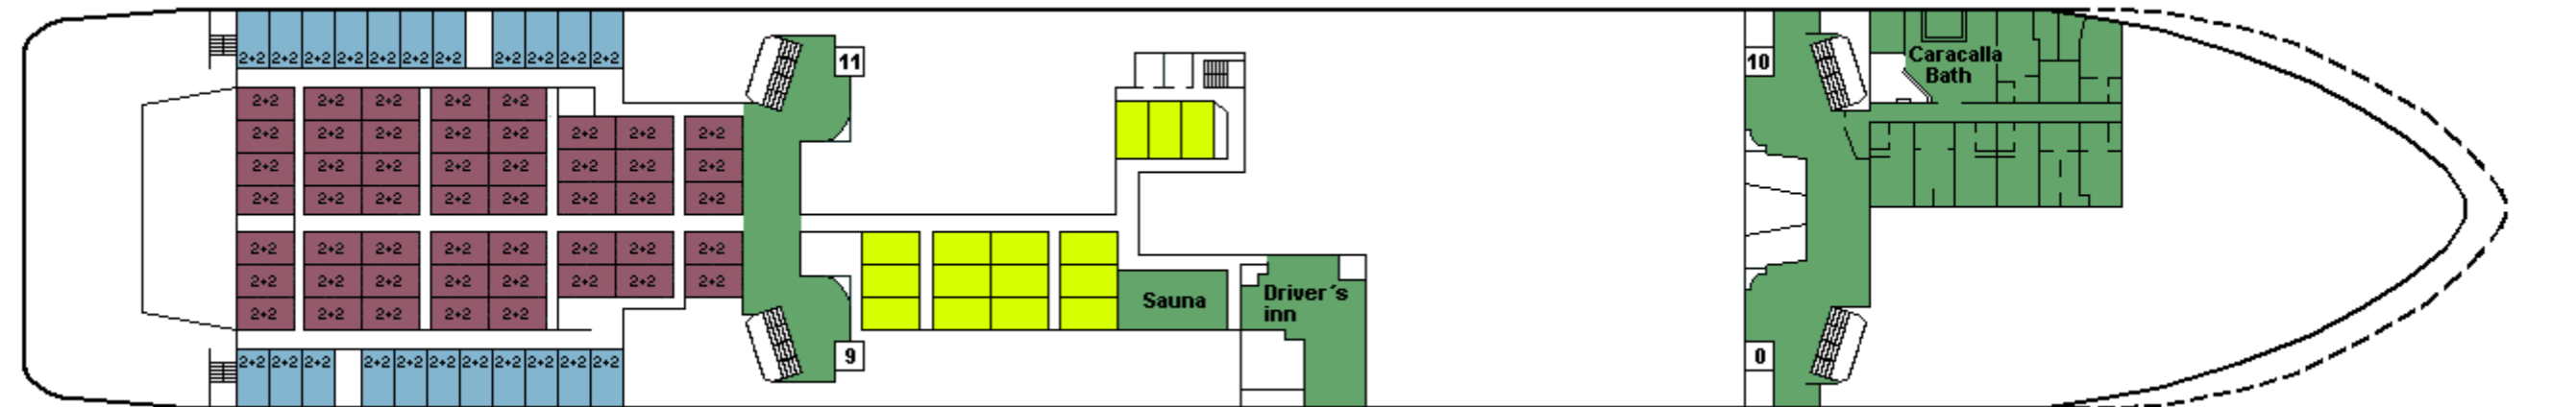

## CABIN PLAN 1998 (kesä)

Deck ★

Deck 12

Deck 11

Deck 10

Deck 9

Deck 8

- Silja -sviitti
- Seaside, invahytti
- Turisti I
- Commodore Class
- Family / Perhehytti
- Turisti I, allergiahytti
- Conference -sviitti
- Promenade
- Turisti II
- Silja Class
- Promenade, allergiahytti
- Kuljettajat / Driver's Club
- Seaside
- Promenade, invahytti
- P Pieneläinten kanssa matkustaville