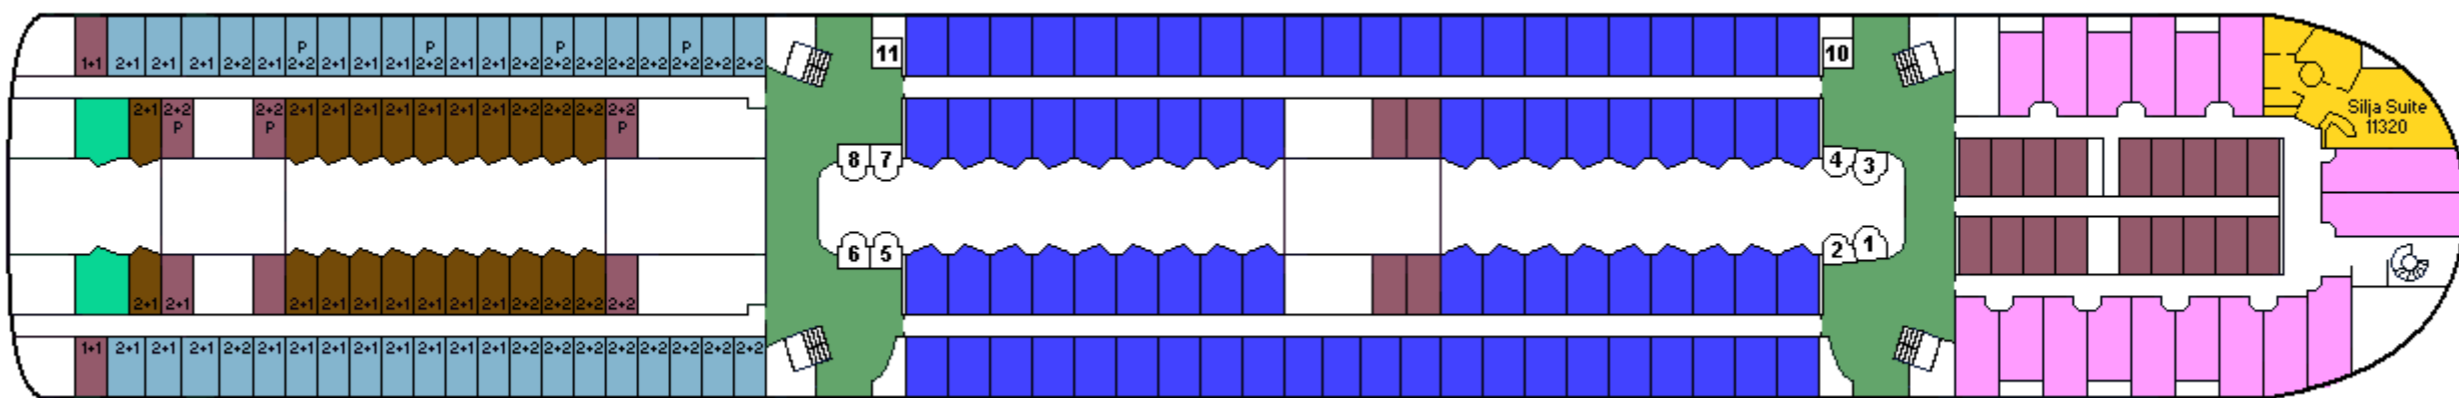

## CABIN PLAN 1998 (kesä)

Deck ★

Deck 12

Deck 11

Deck 10

Deck 9

Deck 8

- Silja -sviitti
- Seaside, invahytti
- Turisti I
- Commodore Class
- Family / Perhehytti
- Turisti I, allergiahytti
- Conference -sviitti
- Promenade
- Turisti II
- Silja Class
- Promenade, allergiahytti
- Kuljettajat / Driver's Club
- Seaside
- Promenade, invahytti
- P Pieneläinten kanssa matkustaville