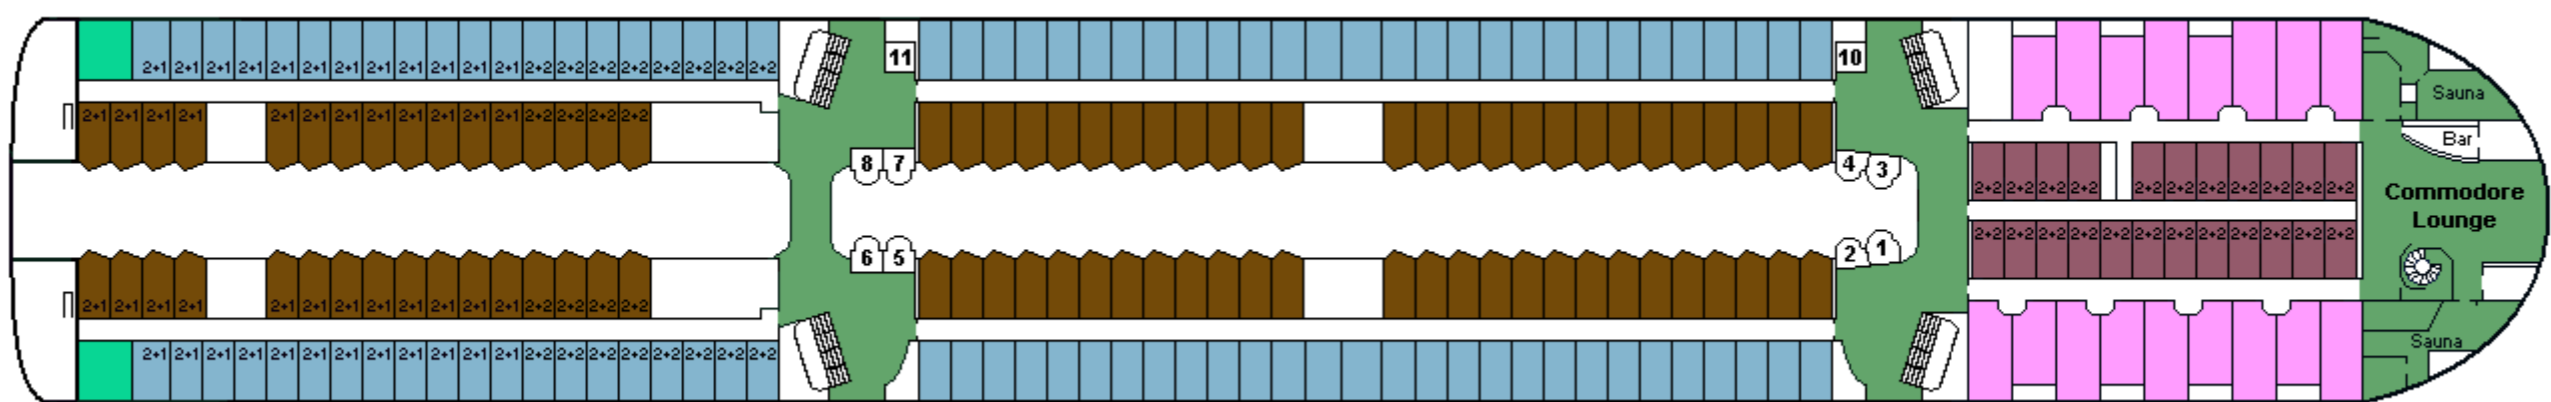

## CABIN PLAN 1998 (kesä)

Deck ★

Deck 12

Deck 11

Deck 10

Deck 9

Deck 8

- Silja -sviitti
- Seaside, invahytti
- Turisti I
- Commodore Class
- Family / Perhehytti
- Turisti I, allergiahytti
- Conference -sviitti
- Promenade
- Turisti II
- Silja Class
- Promenade, allergiahytti
- Kuljettajat / Driver's Club
- Seaside
- Promenade, invahytti
- P Pieneläinten kanssa matkustaville