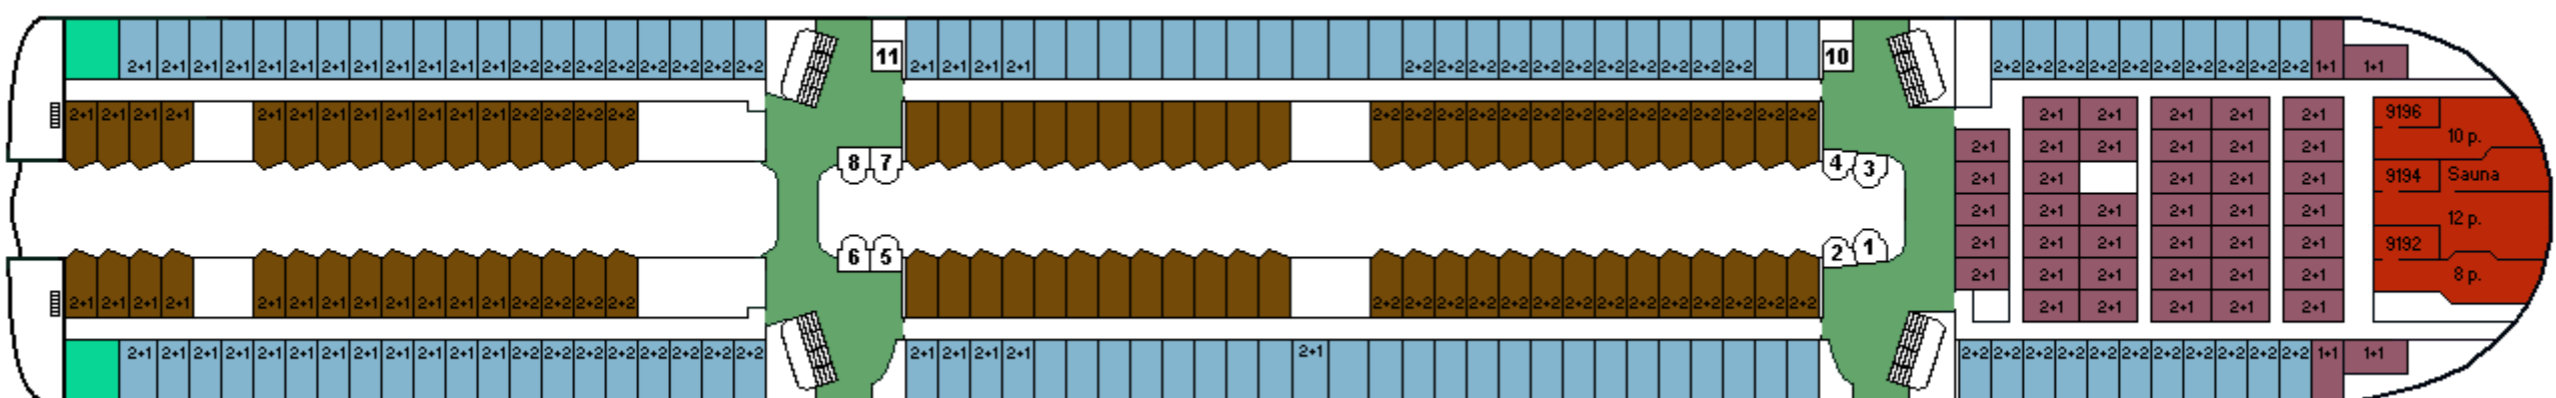

## CABIN PLAN 1998 (kesä)

Deck ★

Deck 12

Deck 11

Deck 10

Deck 9

Deck 8

- Silja -sviitti
- Seaside, invahytti
- Turisti I
- Commodore Class
- Family / Perhehytti
- Turisti I, allergiahytti
- Conference -sviitti
- Promenade
- Turisti II
- Silja Class
- Promenade, allergiahytti
- Kuljettajat / Driver's Club
- Seaside
- Promenade, invahytti
- P Pieneläinten kanssa matkustaville