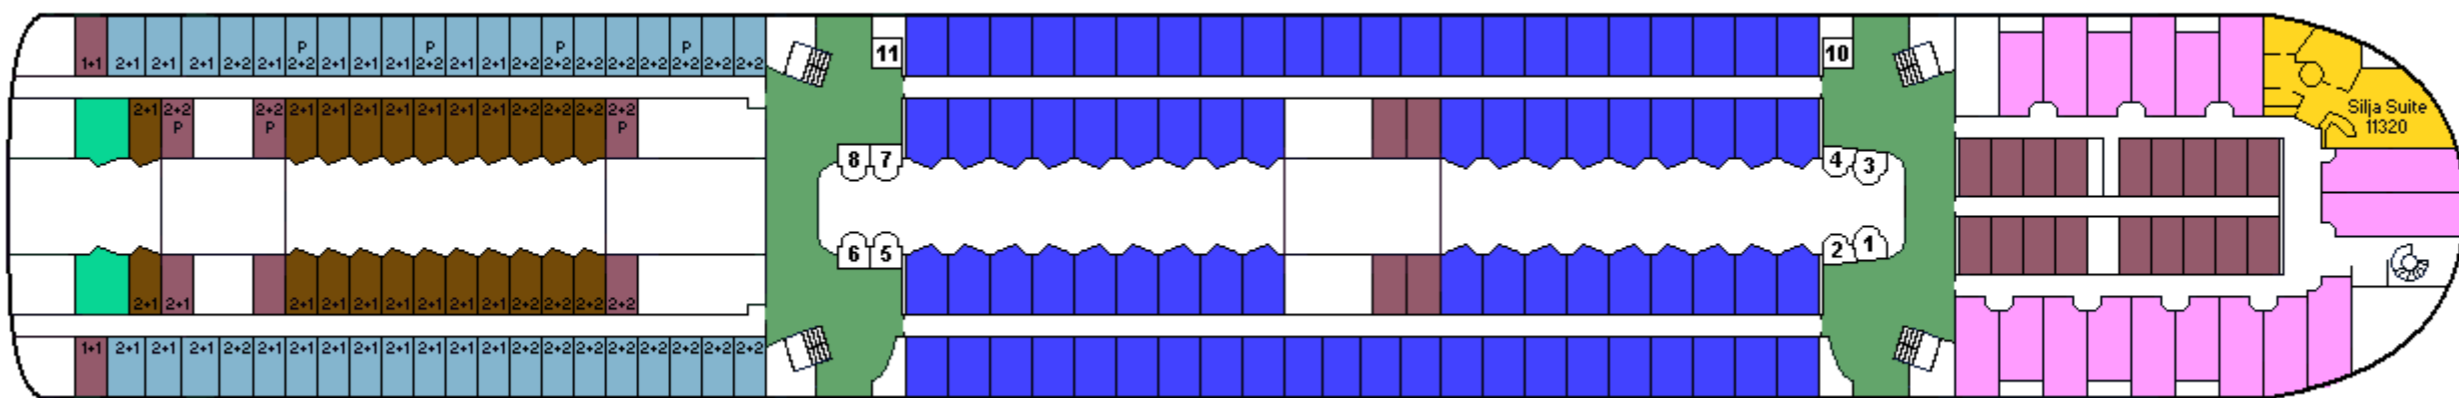

M/S SILJA SERENADE

CABIN PLAN 2001

Deck ★

Deck 12

Deck 11

Deck 10

Deck 9

Deck 8

- Silja -sviitti
- Seaside, invahytti
- Turisti I
- Commodore Class
- Family / Perhehytti
- Turisti I, allergiahytti
- Conference -sviitti
- Promenade
- Turisti II
- Silja Class
- Promenade, allergiahytti
- Kuljettajat / Driver's Club
- Seaside
- Promenade, invahytti
- P Pieneläinten kanssa matkustaville