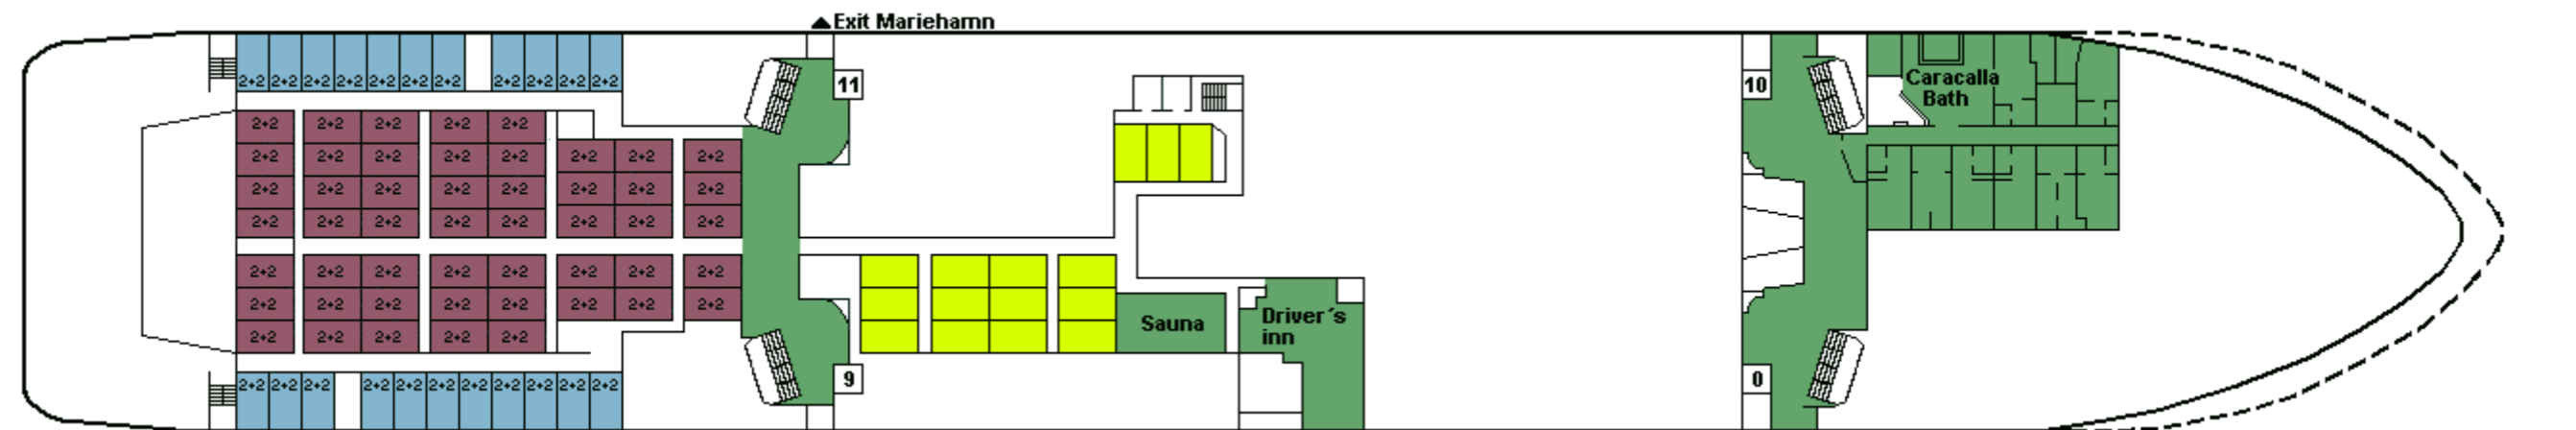

M/S SILJA SERENADE

CABIN PLAN 2001

Deck ★

Deck 12

Deck 11

Deck 10

Deck 9

Deck 8

- Silja -sviitti
- Seaside, invahytti
- Turisti I
- Commodore Class
- Family / Perhehytti
- Turisti I, allergiahytti
- Conference -sviitti
- Promenade
- Turisti II
- Silja Class
- Promenade, allergiahytti
- Kuljettajat / Driver's Club
- Seaside
- Promenade, invahytti
- P Pieneläinten kanssa matkustaville