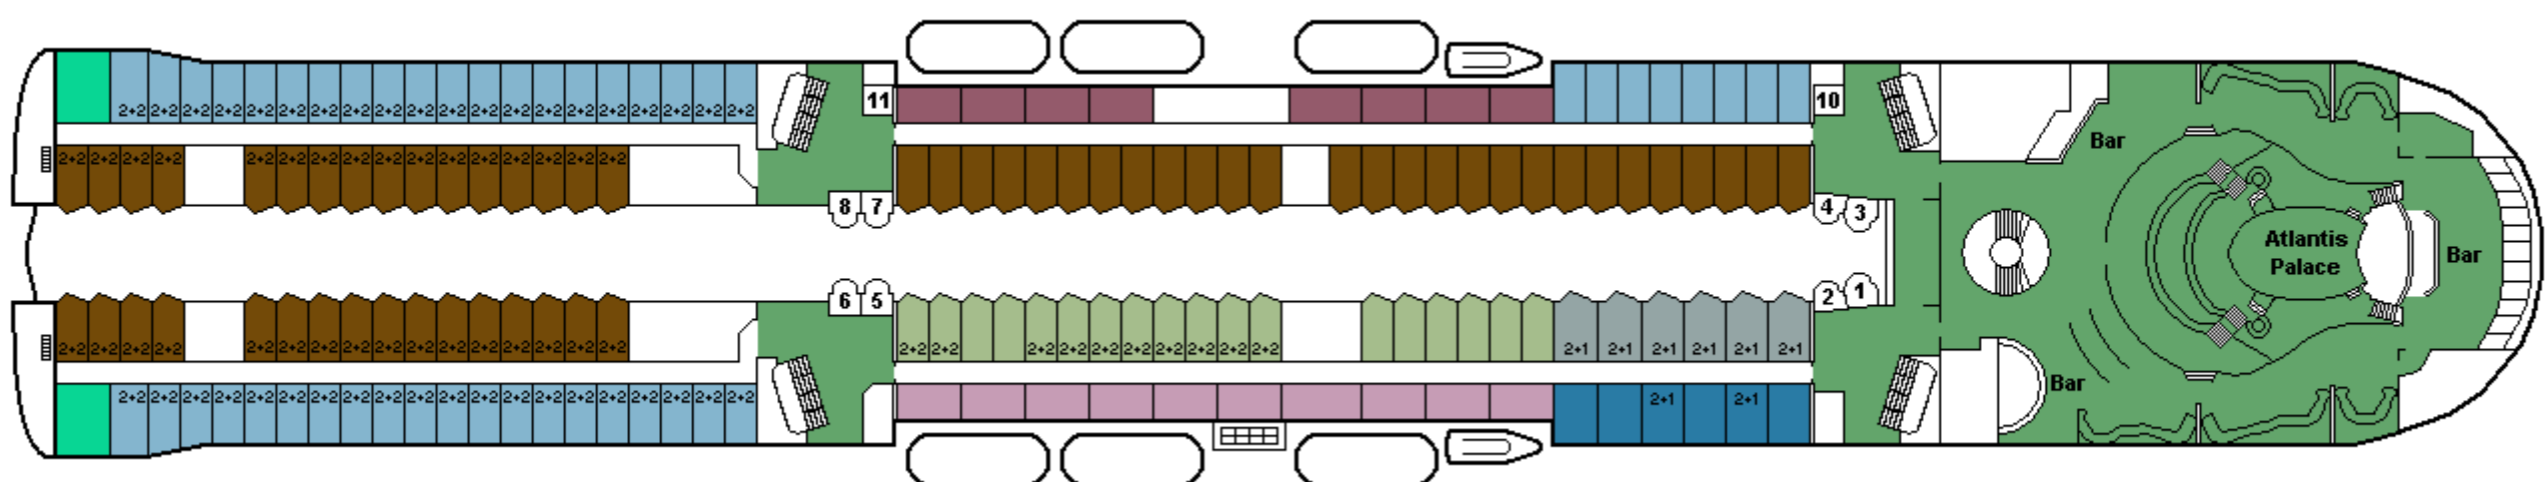

M/S SILJA SERENADE

CABIN PLAN 2001

Deck ★

Deck 12

Deck 11

Deck 10

Deck 9

Deck 8

- Silja -sviitti
- Seaside, invahytti
- Turisti I
- Commodore Class
- Family / Perhehytti
- Turisti I, allergiahytti
- Conference -sviitti
- Promenade
- Turisti II
- Silja Class
- Promenade, allergiahytti
- Kuljettajat / Driver's Club
- Seaside
- Promenade, invahytti
- P Pieneläinten kanssa matkustaville