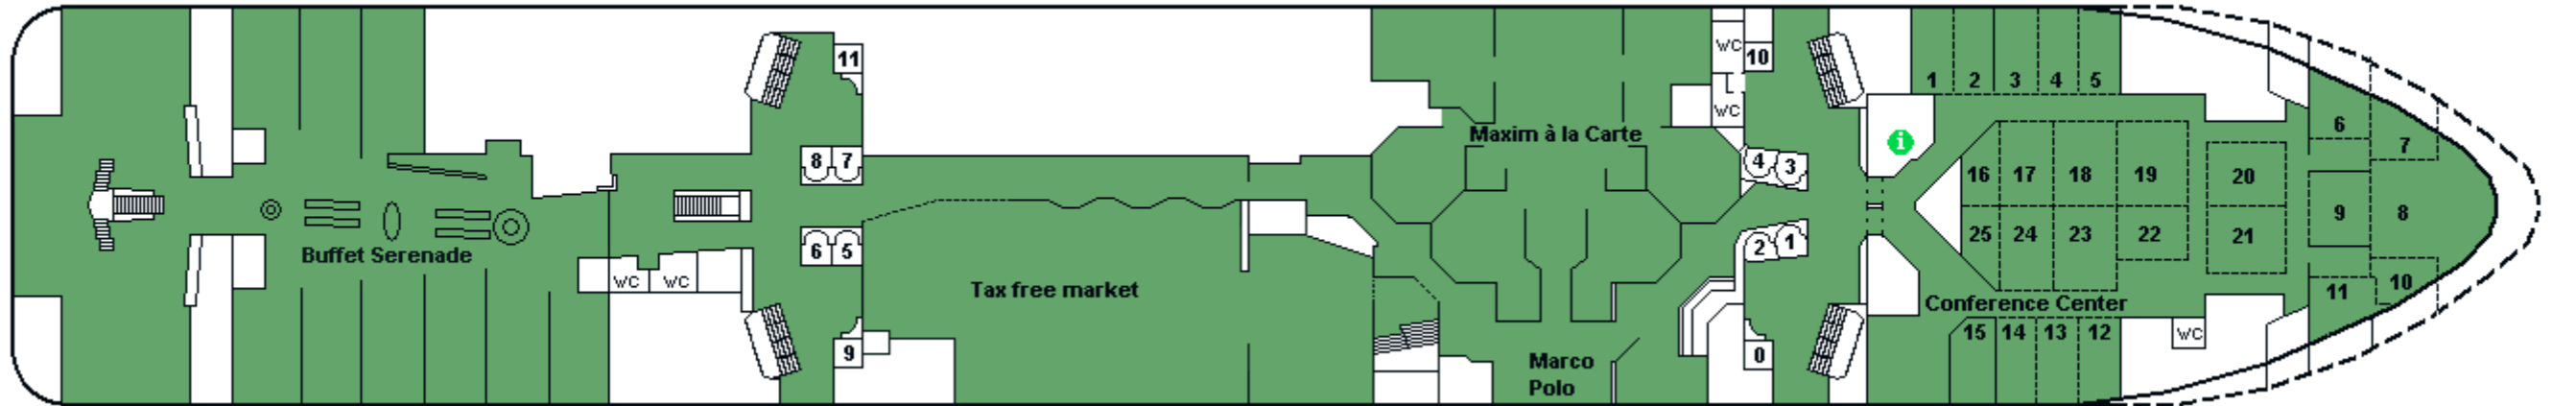

M/S SILJA SERENADE

CABIN PLAN 2001

Deck ★

Deck 12

Deck 11

Deck 10

Deck 9

Deck 8

- Silja -sviitti
- Seaside, invahytti
- Turisti I
- Commodore Class
- Family / Perhehytti
- Turisti I, allergiahytti
- Conference -sviitti
- Promenade
- Turisti II
- Silja Class
- Promenade, allergiahytti
- Kuljettajat / Driver's Club
- Seaside
- Promenade, invahytti
- P Pieneläinten kanssa matkustaville