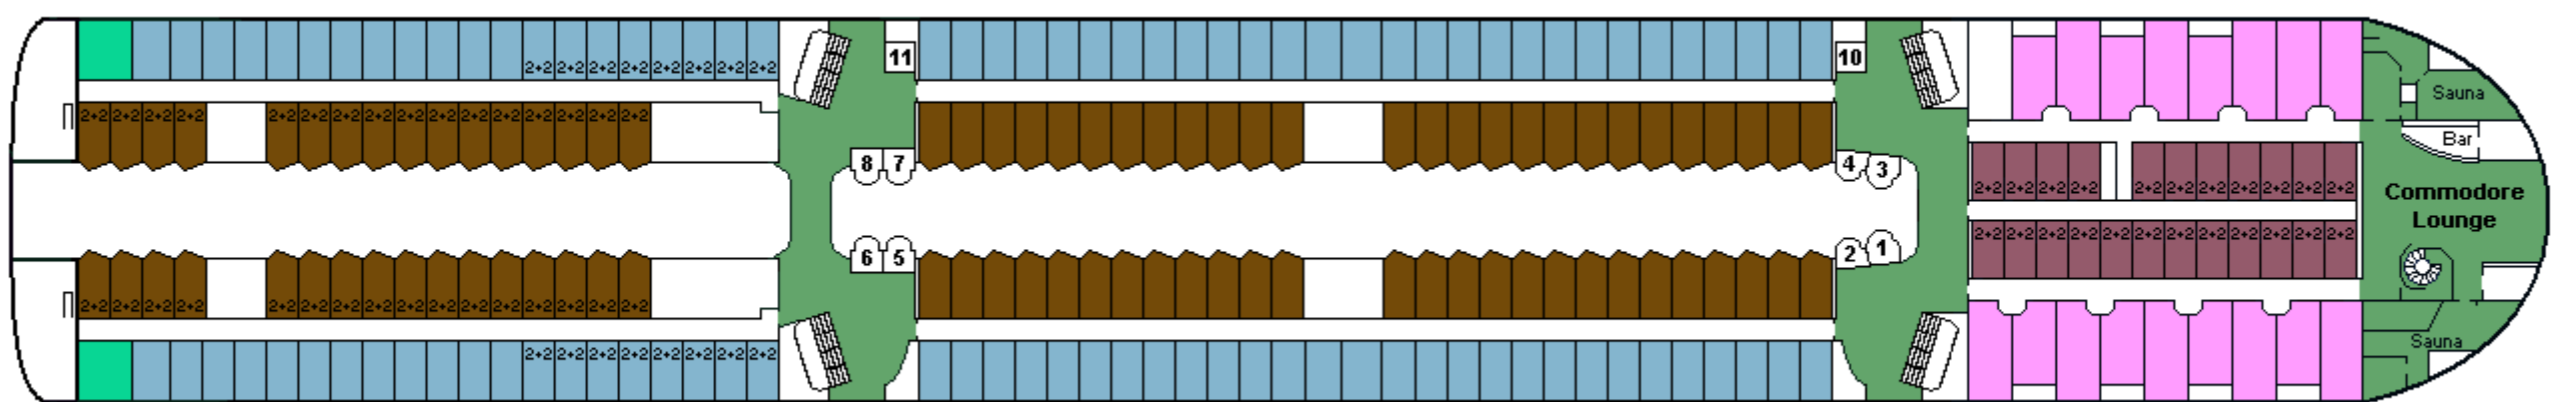

M/S SILJA SERENADE

CABIN PLAN 2001

Deck ★

Deck 12

Deck 11

Deck 10

Deck 9

Deck 8

- Silja -sviitti
- Seaside, invahytti
- Turisti I
- Commodore Class
- Family / Perhehytti
- Turisti I, allergiahytti
- Conference -sviitti
- Promenade
- Turisti II
- Silja Class
- Promenade, allergiahytti
- Kuljettajat / Driver's Club
- Seaside
- Promenade, invahytti
- P Pieneläinten kanssa matkustaville