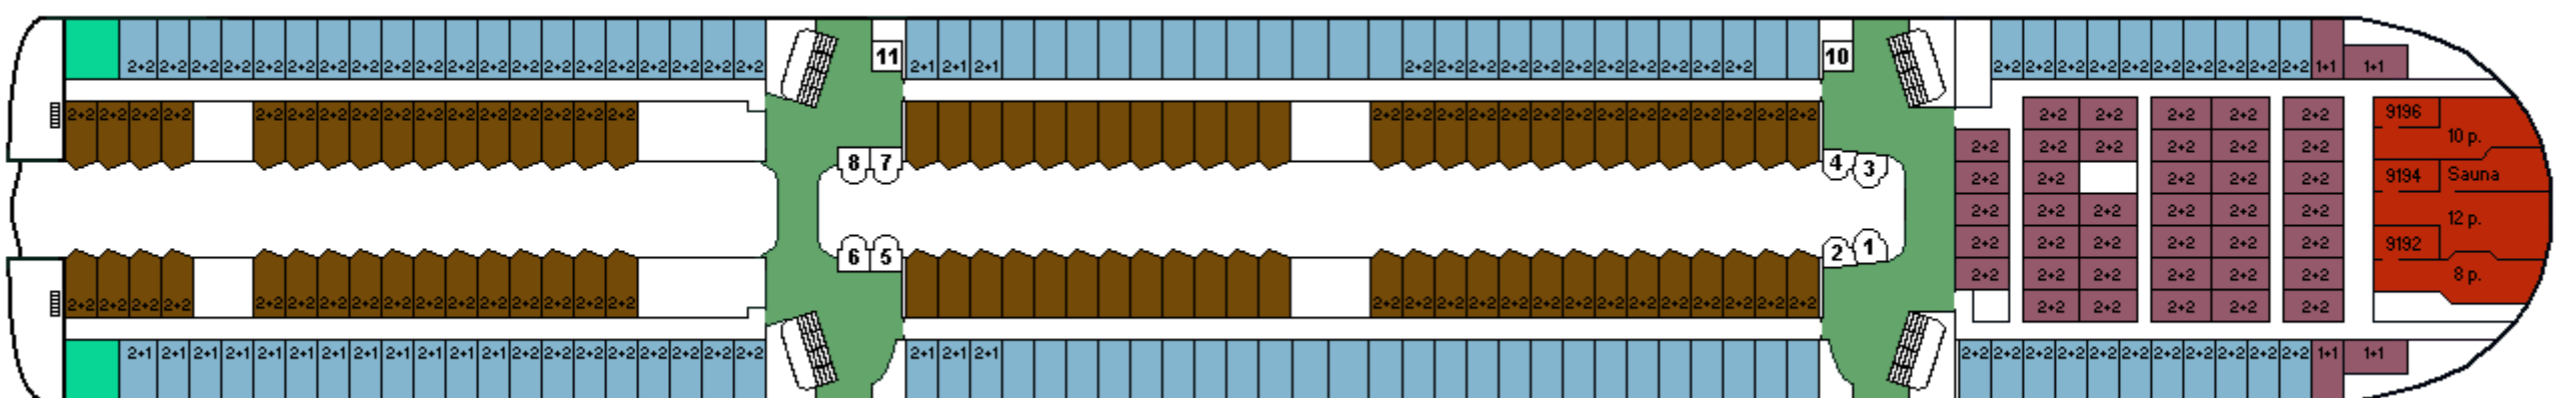

M/S SILJA SERENADE

CABIN PLAN 2001

Deck ★

Deck 12

Deck 11

Deck 10

Deck 9

Deck 8

- Silja -sviitti
- Seaside, invahytti
- Turisti I
- Commodore Class
- Family / Perhehytti
- Turisti I, allergiahytti
- Conference -sviitti
- Promenade
- Turisti II
- Silja Class
- Promenade, allergiahytti
- Kuljettajat / Driver's Club
- Seaside
- Promenade, invahytti
- P Pieneläinten kanssa matkustaville