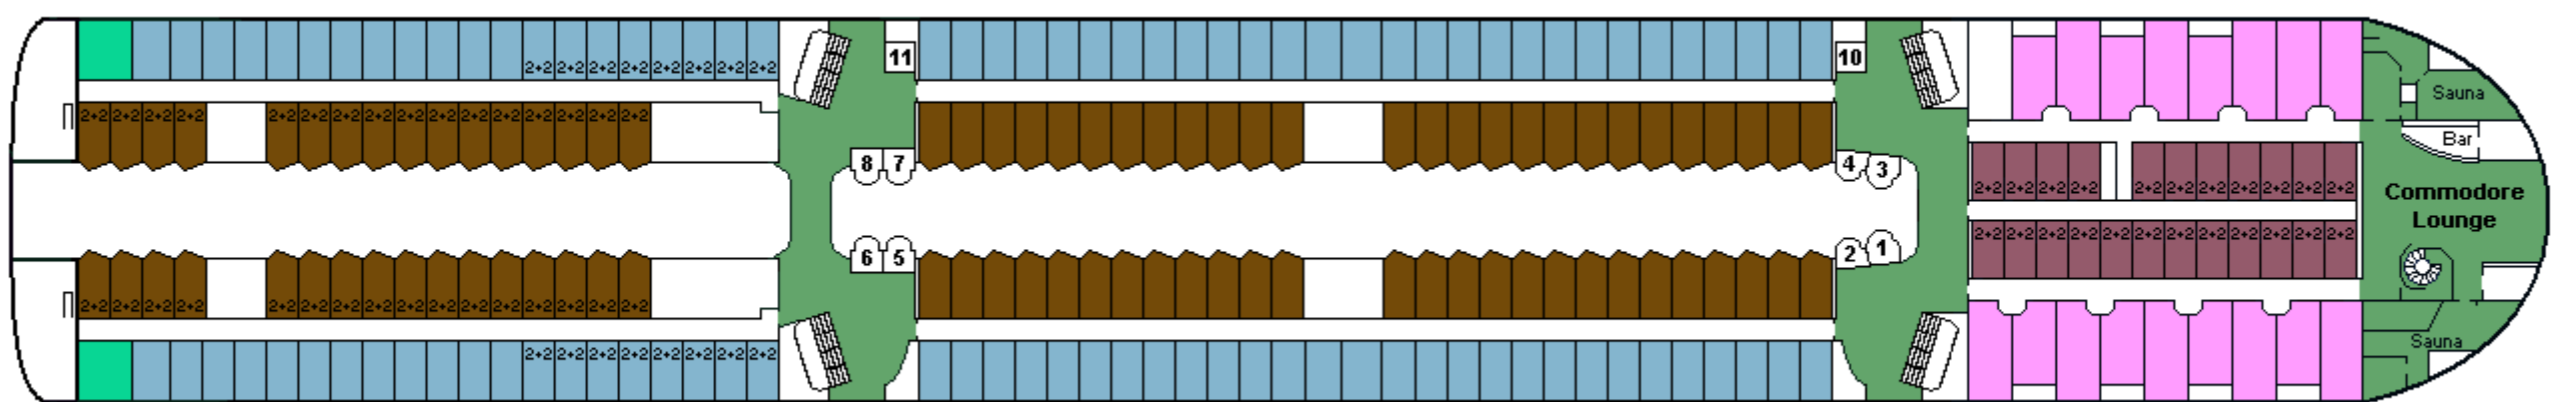

M/S SILJA SERENADE

CABIN PLAN 2005

Deck ★

Deck 12

Deck 11

Deck 10

Deck 9

Deck 8

- Silja -sviitti
- Seaside, invahytti
- Turisti I
- Commodore Class
- Family / Perhehytti
- Turisti I, allergiahytti
- Conference -sviitti
- Promenade
- Turisti II
- Silja Class
- Promenade, allergiahytti
- Kuljettajat / Driver's Club
- Promenade, invahytti
- P Pieneläinten kanssa matkustaville