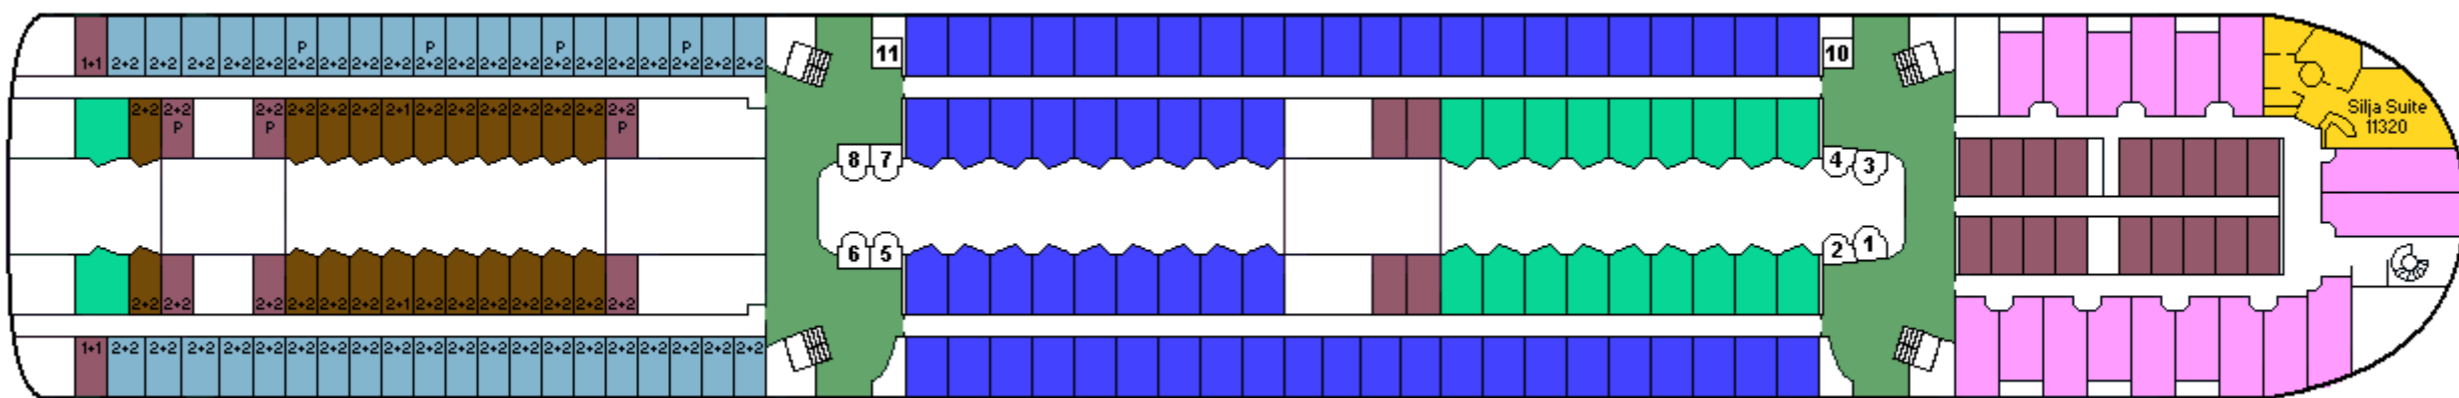

M/S SILJA SERENADE

CABIN PLAN 2005

Deck ★

Deck 12

Deck 11

Deck 10

Deck 9

Deck 8

- Silja -sviitti
- Seaside, invahytti
- Turisti I
- Commodore Class
- Family / Perhehytti
- Turisti I, allergiahytti
- Conference -sviitti
- Promenade
- Turisti II
- Silja Class
- Promenade, allergiahytti
- Kuljettajat / Driver's Club
- Promenade, invahytti
- P Pieneläinten kanssa matkustaville