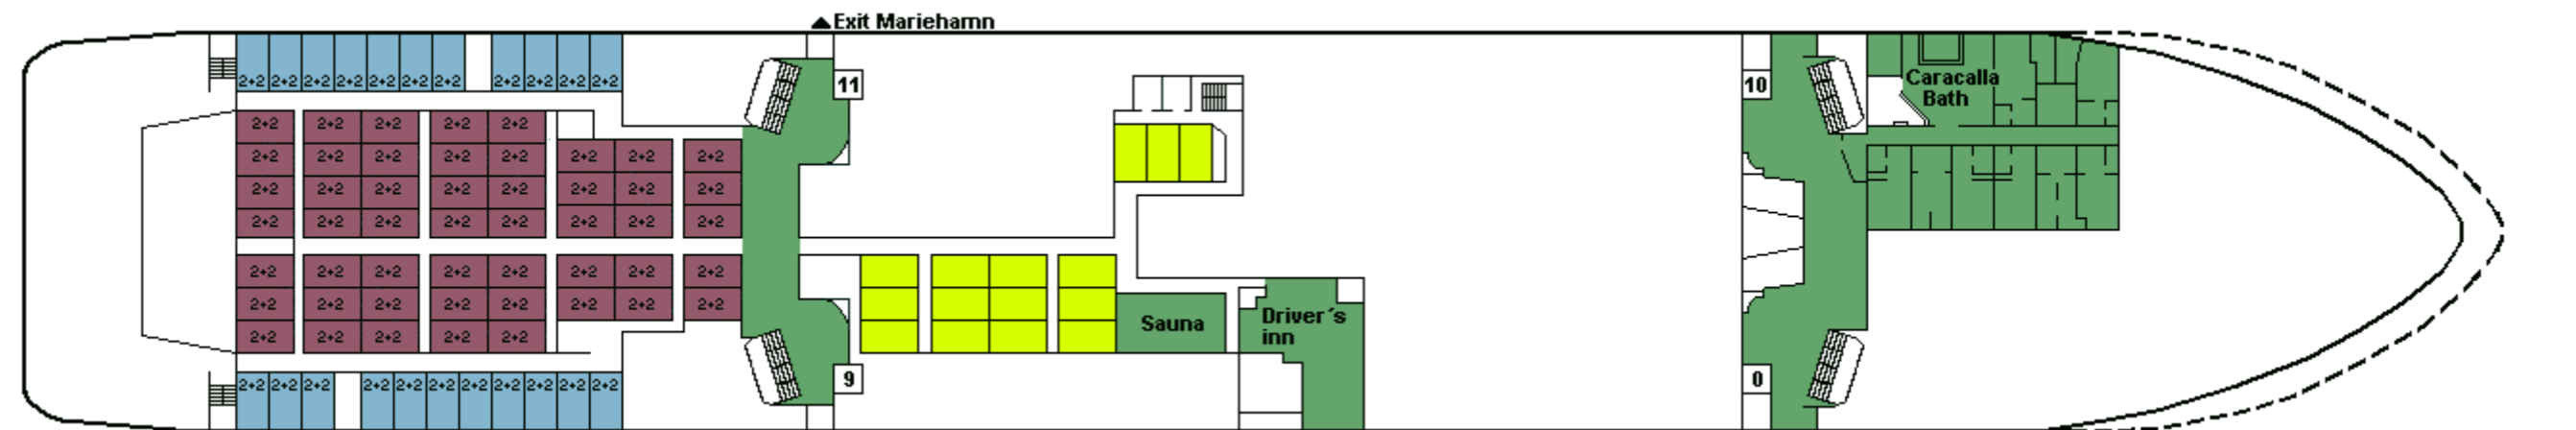

M/S SILJA SERENADE

CABIN PLAN 2005

Deck ★

Deck 12

Deck 11

Deck 10

Deck 9

Deck 8

- Silja -sviitti
- Seaside, invahytti
- Turisti I
- Commodore Class
- Family / Perhehytti
- Turisti I, allergiahytti
- Conference -sviitti
- Promenade
- Turisti II
- Silja Class
- Promenade, allergiahytti
- Kuljettajat / Driver's Club
- Promenade, invahytti
- P Pieneläinten kanssa matkustaville