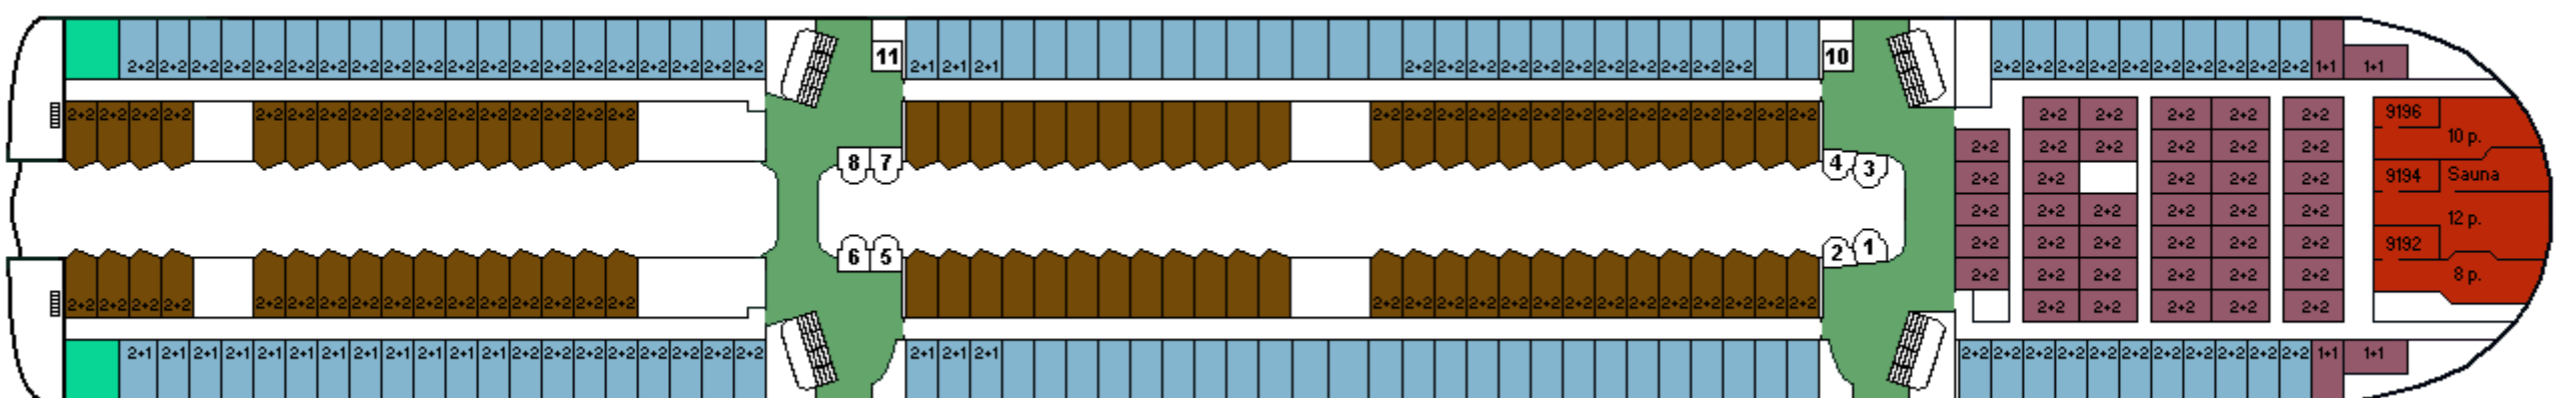

M/S SILJA SERENADE

CABIN PLAN 2005

Deck ★

Deck 12

Deck 11

Deck 10

Deck 9

Deck 8

- Silja -sviitti
- Seaside, invahytti
- Turisti I
- Commodore Class
- Family / Perhehytti
- Turisti I, allergiahytti
- Conference -sviitti
- Promenade
- Turisti II
- Silja Class
- Promenade, allergiahytti
- Kuljettajat / Driver's Club
- Promenade, invahytti
- P Pieneläinten kanssa matkustaville