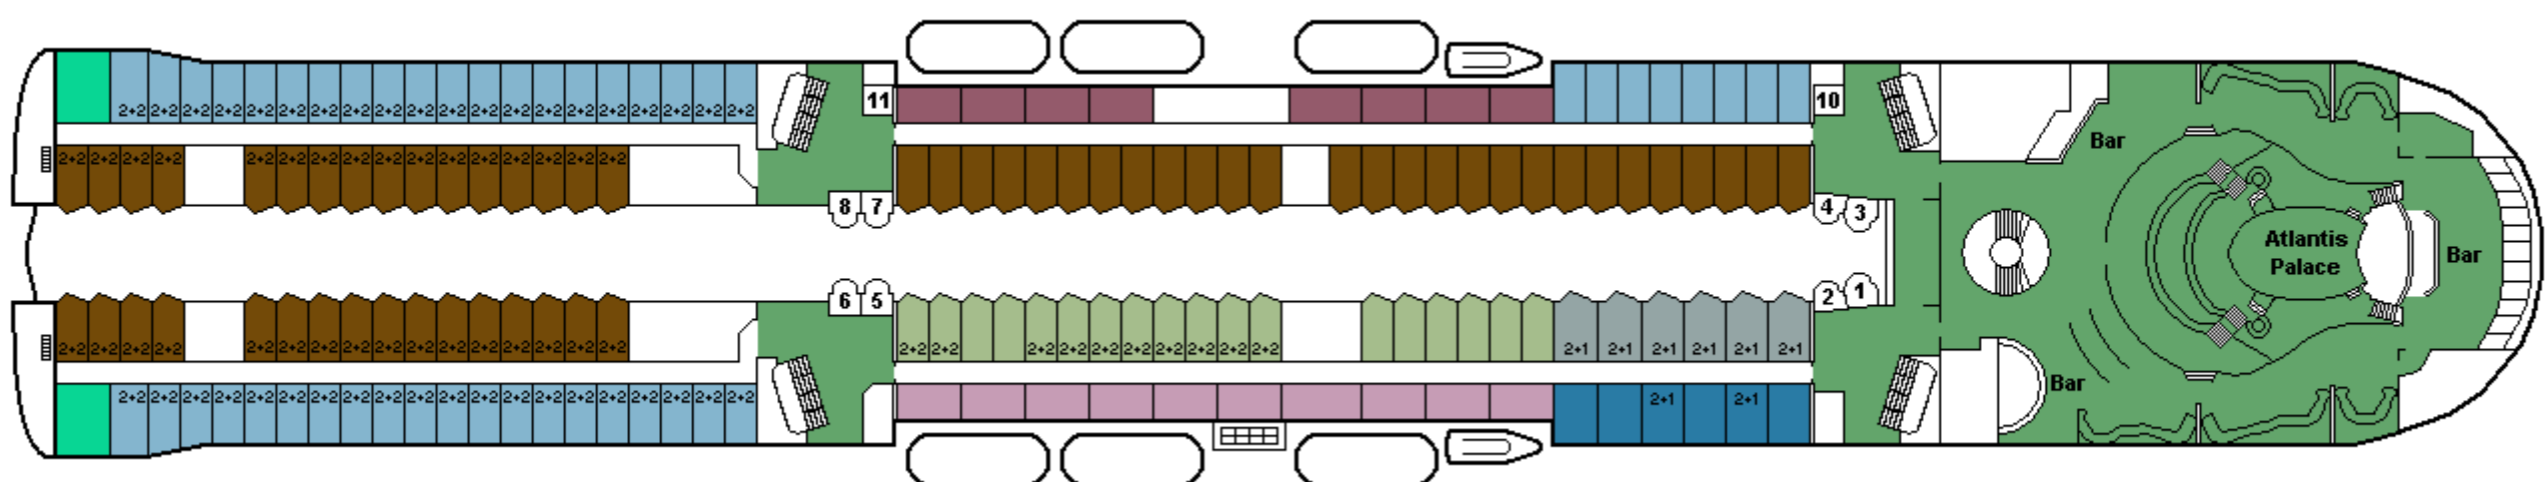

M/S SILJA SERENADE

CABIN PLAN 2005

Deck ★

Deck 12

Deck 11

Deck 10

Deck 9

Deck 8

- Silja -sviitti
- Seaside, invahytti
- Turisti I
- Commodore Class
- Family / Perhehytti
- Turisti I, allergiahytti
- Conference -sviitti
- Promenade
- Turisti II
- Silja Class
- Promenade, allergiahytti
- Kuljettajat / Driver's Club
- Promenade, invahytti
- P Pieneläinten kanssa matkustaville