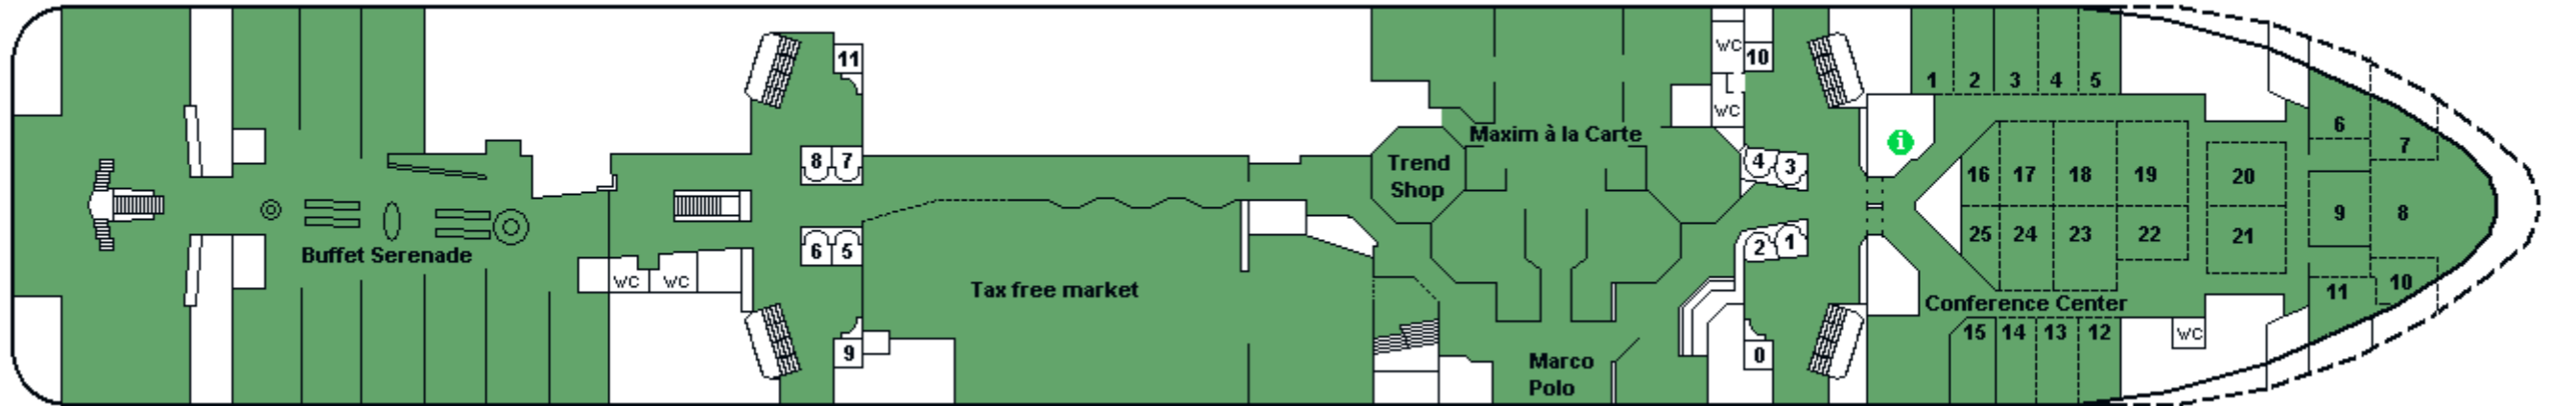

M/S SILJA SERENADE

CABIN PLAN 2005

Deck ★

Deck 12

Deck 11

Deck 10

Deck 9

Deck 8

- Silja -sviitti
- Seaside, invahytti
- Turisti I
- Commodore Class
- Family / Perhehytti
- Turisti I, allergiahytti
- Conference -sviitti
- Promenade
- Turisti II
- Silja Class
- Promenade, allergiahytti
- Kuljettajat / Driver's Club
- Promenade, invahytti
- P Pieneläinten kanssa matkustaville