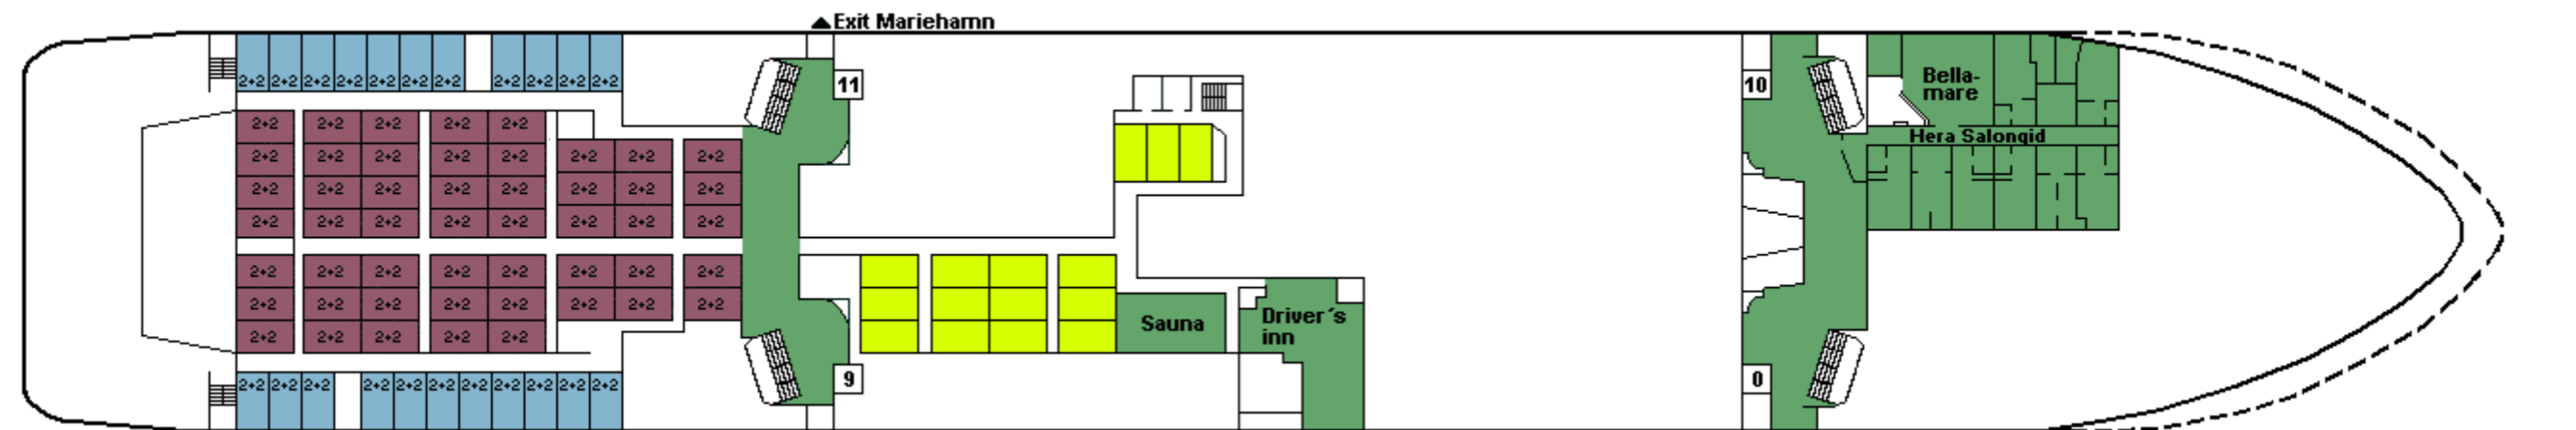

## CABIN PLAN 2008

Deck ★

Deck 12

Deck 11

Deck 10

Deck 9

Deck 8

Deck 7

Deck 6

Deck 5

Deck 3 & 4

Deck 2

- Executive Suite /Silja sviitti
- A-luokka, invahtti
- B-luokka
- Commodore Class
- Family / Perhehtti
- B-luokka, allergiahtti
- DeLuxe Conference
- Promenade
- C-luokka
- DeLuxe
- Promenade, allergiahtti
- Kuljettajat / Driver's Club
- A-luokka
- Promenade, invahtti
- P Pieneläinten kanssa matkustaville