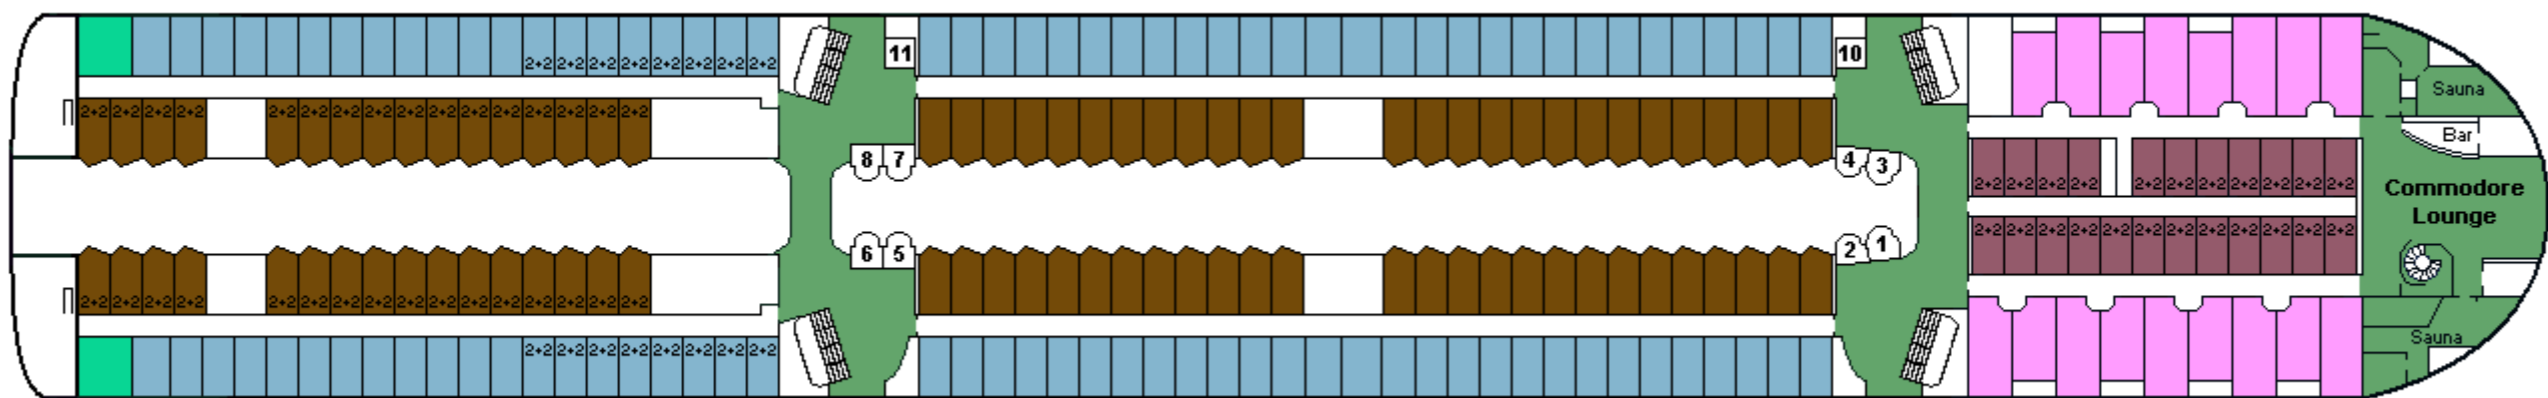

## CABIN PLAN 2008

Deck ★

Deck 12

Deck 11

Deck 10

Deck 9

Deck 8

Deck 7

Deck 6

Deck 5

Deck 3 & 4

Deck 2

- Executive Suite /Silja sviitti
- A-luokka, invahtti
- B-luokka
- Commodore Class
- Family / Perhehtti
- B-luokka, allergiahtti
- DeLuxe Conference
- Promenade
- C-luokka
- DeLuxe
- Promenade, allergiahtti
- Kuljettajat / Driver's Club
- A-luokka
- Promenade, invahtti
- P Pieneläinten kanssa matkustaville