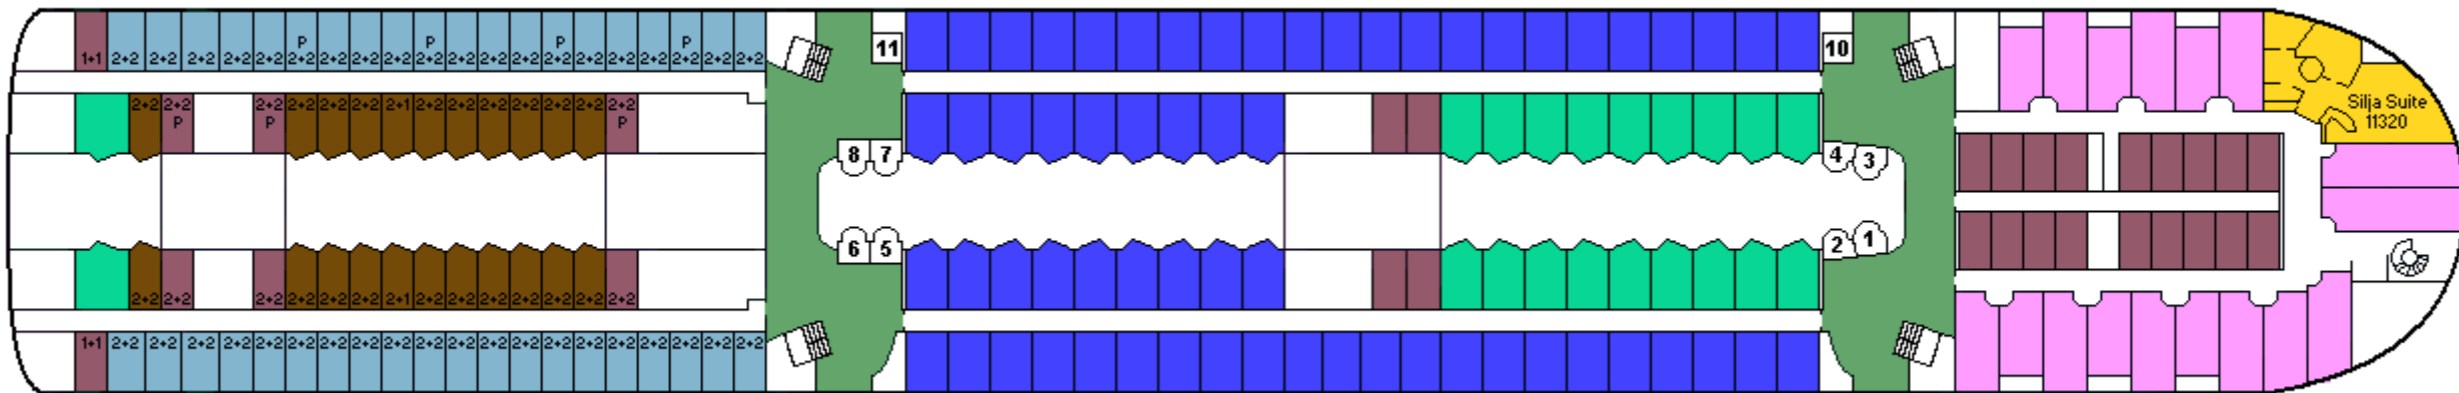

## CABIN PLAN 2008

Deck ★

Deck 12

Deck 11

Deck 10

Deck 9

Deck 8

Deck 7

Deck 6

Deck 5

Deck 3 & 4

Deck 2

- Executive Suite /Silja sviitti
- A-luokka, invahtti
- B-luokka
- Commodore Class
- Family / Perhehtti
- B-luokka, allergiahtti
- DeLuxe Conference
- Promenade
- C-luokka
- DeLuxe
- Promenade, allergiahtti
- Kuljettajat / Driver's Club
- A-luokka
- Promenade, invahtti
- P Pieneläinten kanssa matkustaville