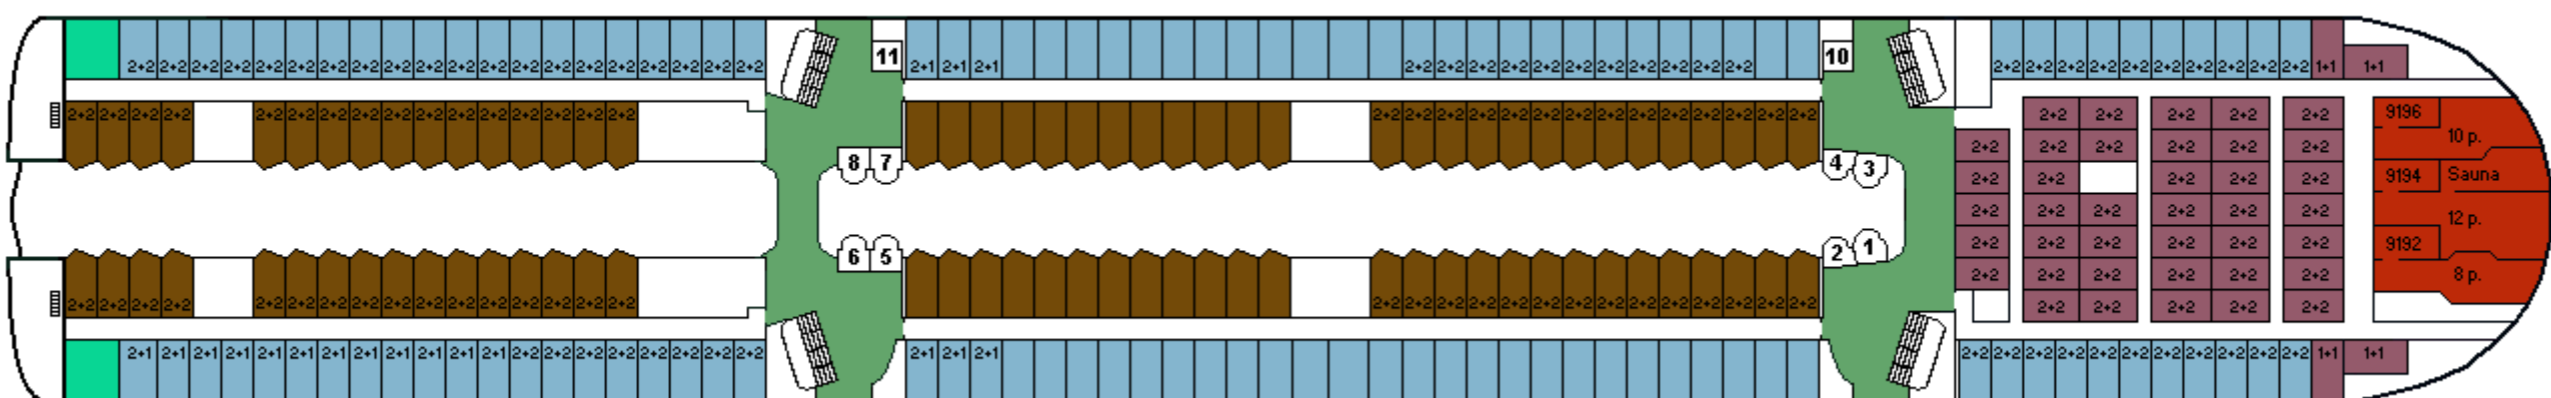

## CABIN PLAN 2008

Deck ★

Deck 12

Deck 11

Deck 10

Deck 9

Deck 8

Deck 7

Deck 6

Deck 5

Deck 3 & 4

Deck 2

- Executive Suite /Silja sviitti
- A-luokka, invahtti
- B-luokka
- Commodore Class
- Family / Perhehtti
- B-luokka, allergiahtti
- DeLuxe Conference
- Promenade
- C-luokka
- DeLuxe
- Promenade, allergiahtti
- Kuljettajat / Driver's Club
- A-luokka
- Promenade, invahtti
- P Pieneläinten kanssa matkustaville