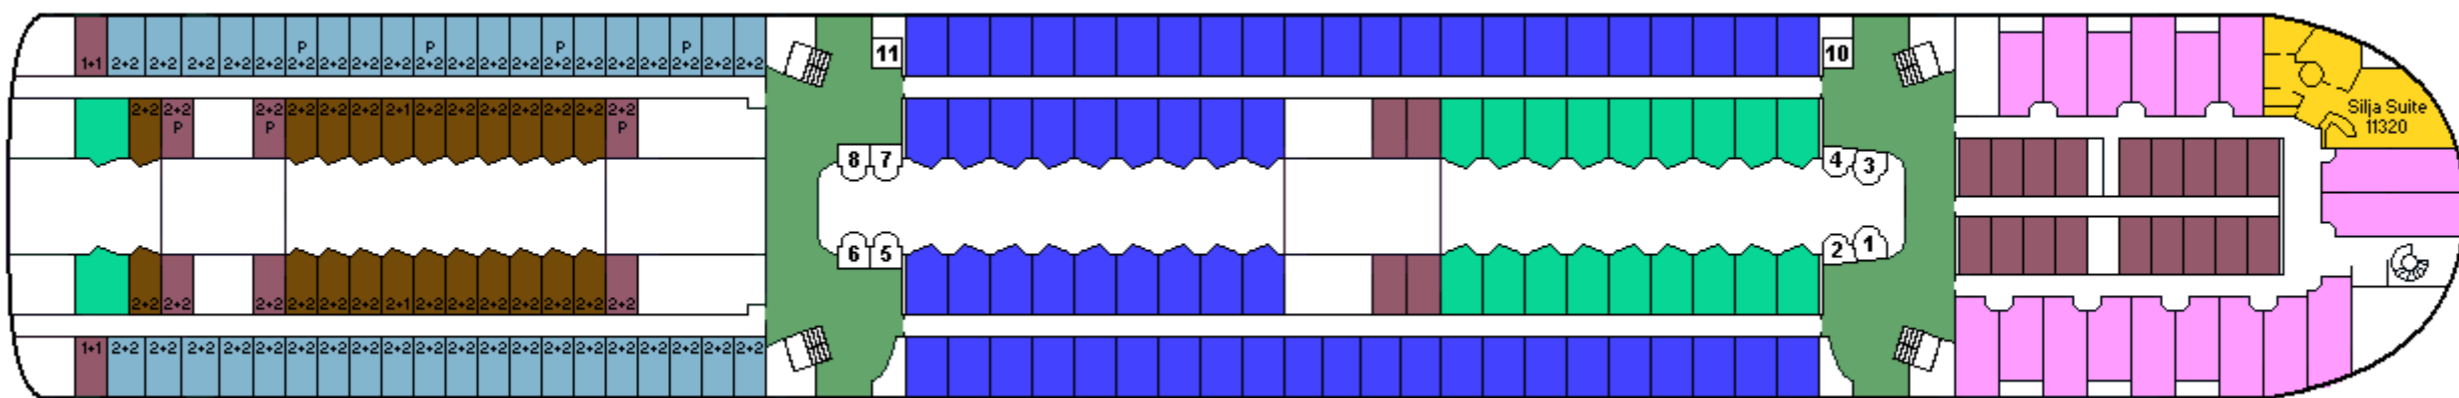

M/S SILJA SERENADE

CABIN PLAN 2010

Deck ★

Deck 12

Deck 11

Deck 10

Deck 9

Deck 8

- | | | |
|--------------------------------|-------------------------|-------------------------------------|
| Executive Suite /Silja sviitti | A-luokka, invahtti | B-luokka |
| Commodore Class | Family / Perhehtti | B-luokka, allergiahtti |
| DeLuxe Conference | Promenade | C-luokka |
| DeLuxe | Promenade, allergiahtti | Kuljettajat / Driver's Club |
| A-luokka | Promenade, invahtti | P Pieneläinten kanssa matkustaville |