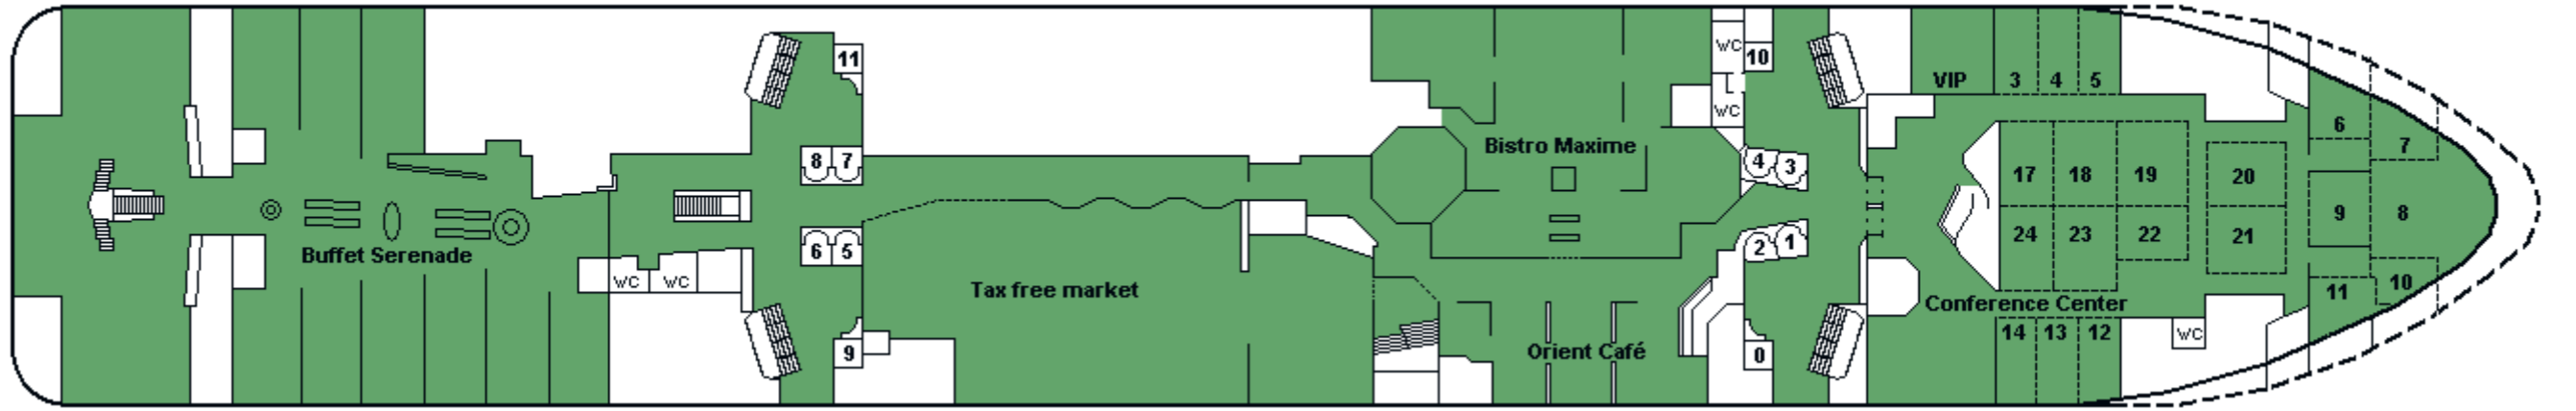

M/S SILJA SERENADE

CABIN PLAN 2010

Deck ★

Deck 12

Deck 11

Deck 10

Deck 9

Deck 8

- | | | |
|--------------------------------|-------------------------|-------------------------------------|
| Executive Suite /Silja sviitti | A-luokka, invahtti | B-luokka |
| Commodore Class | Family / Perhehtti | B-luokka, allergiahtti |
| DeLuxe Conference | Promenade | C-luokka |
| DeLuxe | Promenade, allergiahtti | Kuljettajat / Driver's Club |
| A-luokka | Promenade, invahtti | P Pieneläinten kanssa matkustaville |