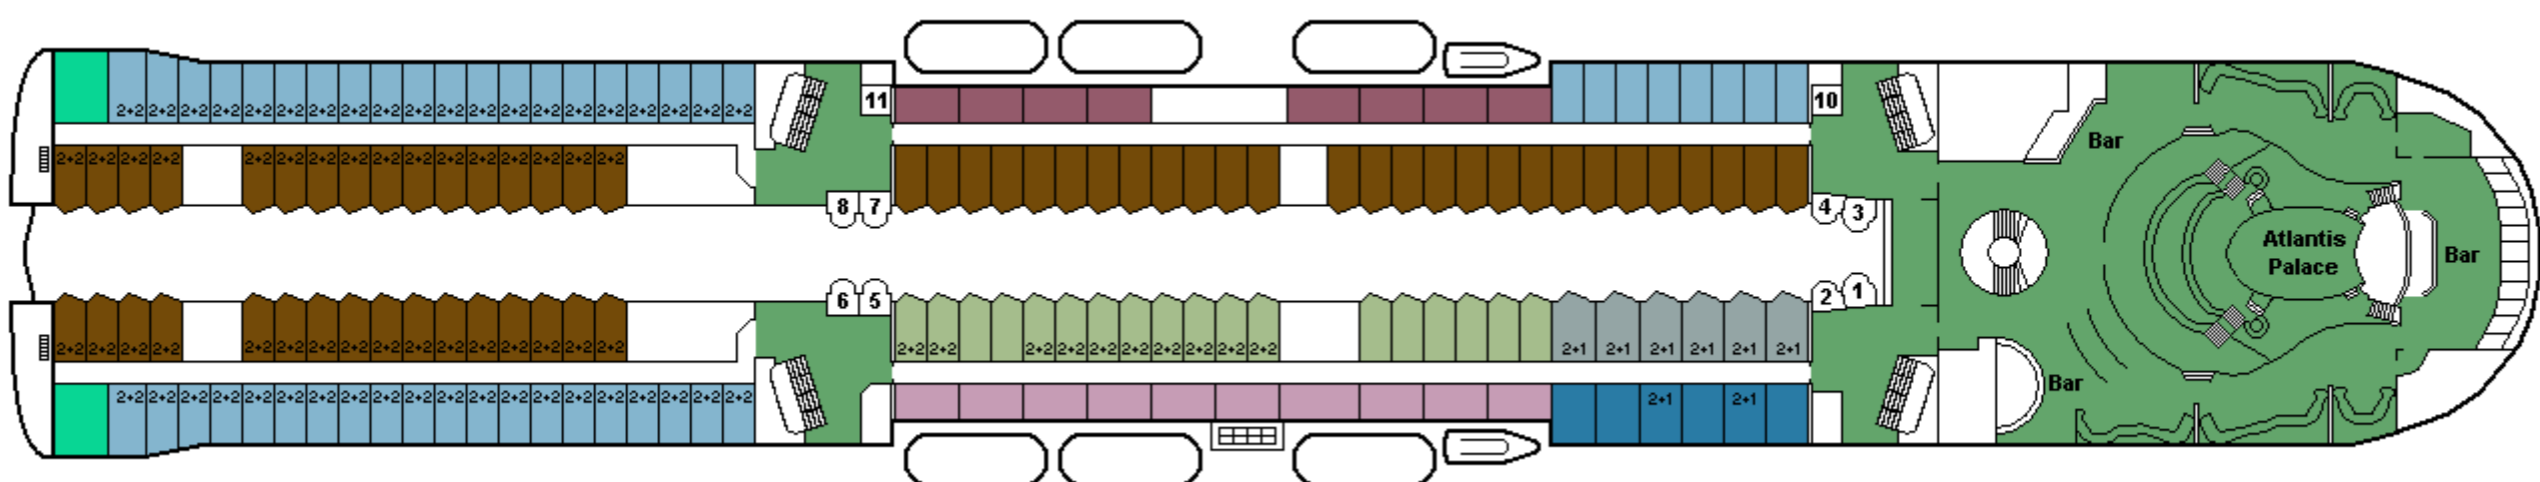

M/S SILJA SERENADE

CABIN PLAN 2010

Deck ★

Deck 12

Deck 11

Deck 10

Deck 9

Deck 8

- | | | |
|--------------------------------|-------------------------|-------------------------------------|
| Executive Suite /Silja sviitti | A-luokka, invahtti | B-luokka |
| Commodore Class | Family / Perhehtti | B-luokka, allergiahtti |
| DeLuxe Conference | Promenade | C-luokka |
| DeLuxe | Promenade, allergiahtti | Kuljettajat / Driver's Club |
| A-luokka | Promenade, invahtti | P Pieneläinten kanssa matkustaville |