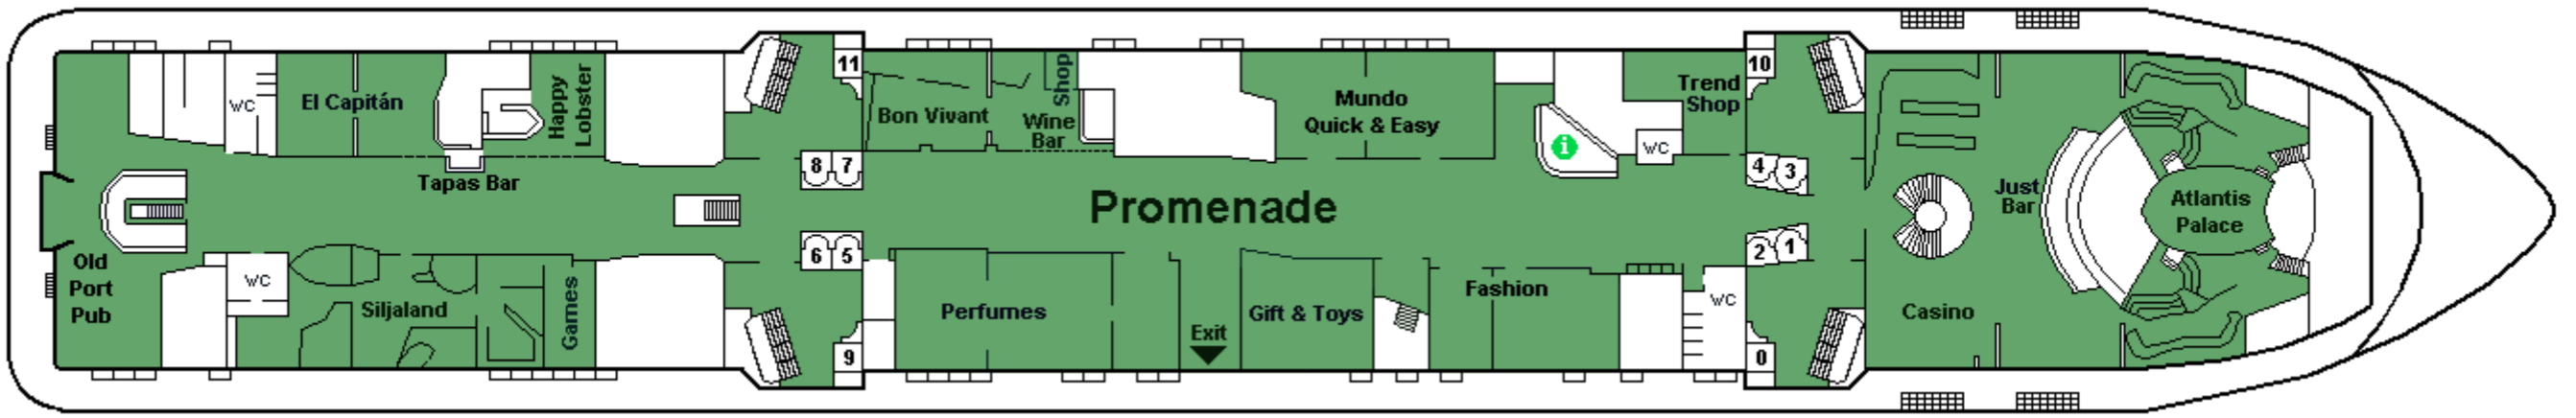

M/S SILJA SERENADE

CABIN PLAN 2010

Deck ★

Deck 12

Deck 11

Deck 10

Deck 9

Deck 8

- | | | |
|--------------------------------|-------------------------|-------------------------------------|
| Executive Suite /Silja sviitti | A-luokka, invahtti | B-luokka |
| Commodore Class | Family / Perhehtti | B-luokka, allergiahtti |
| DeLuxe Conference | Promenade | C-luokka |
| DeLuxe | Promenade, allergiahtti | Kuljettajat / Driver's Club |
| A-luokka | Promenade, invahtti | P Pieneläinten kanssa matkustaville |