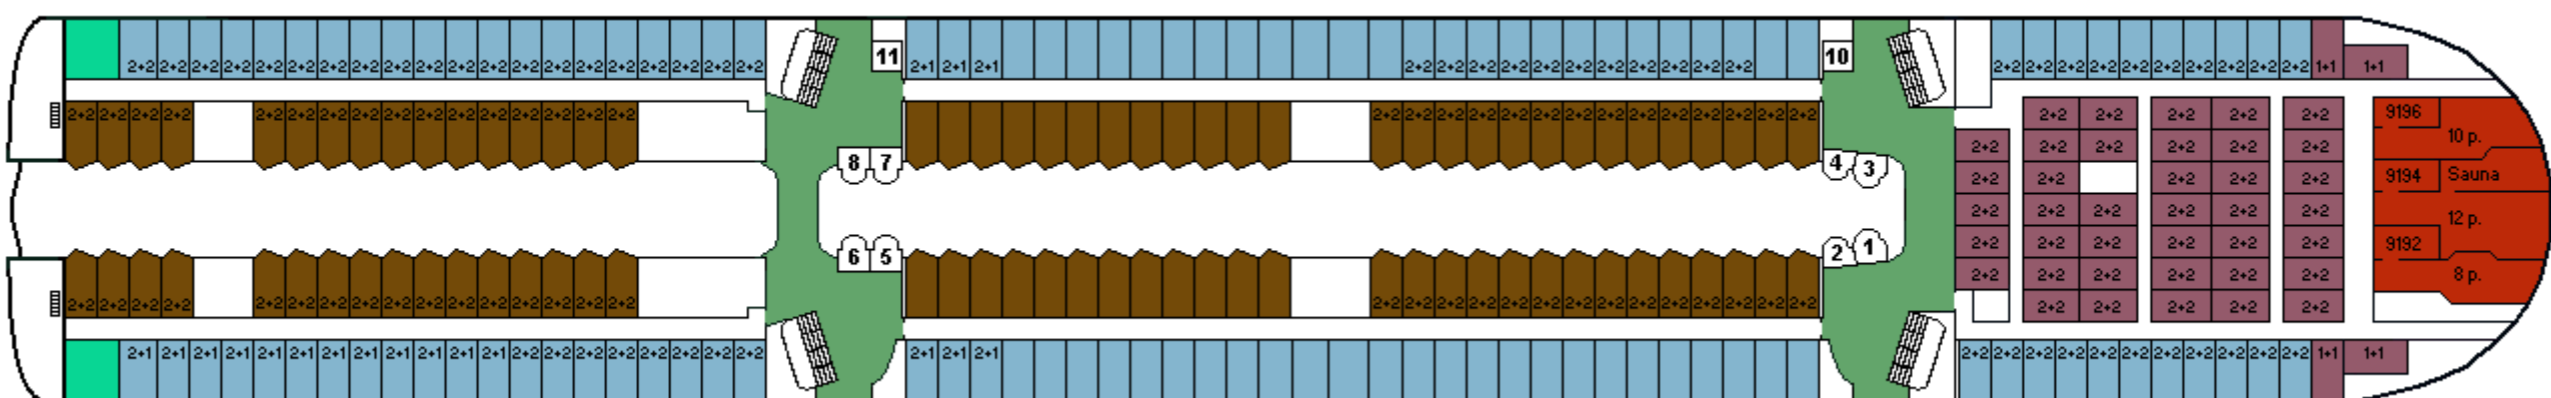

M/S SILJA SERENADE

CABIN PLAN 2010

Deck ★

Deck 12

Deck 11

Deck 10

Deck 9

Deck 8

- | | | |
|--------------------------------|-------------------------|-------------------------------------|
| Executive Suite /Silja sviitti | A-luokka, invahtti | B-luokka |
| Commodore Class | Family / Perhehtti | B-luokka, allergiahtti |
| DeLuxe Conference | Promenade | C-luokka |
| DeLuxe | Promenade, allergiahtti | Kuljettajat / Driver's Club |
| A-luokka | Promenade, invahtti | P Pieneläinten kanssa matkustaville |