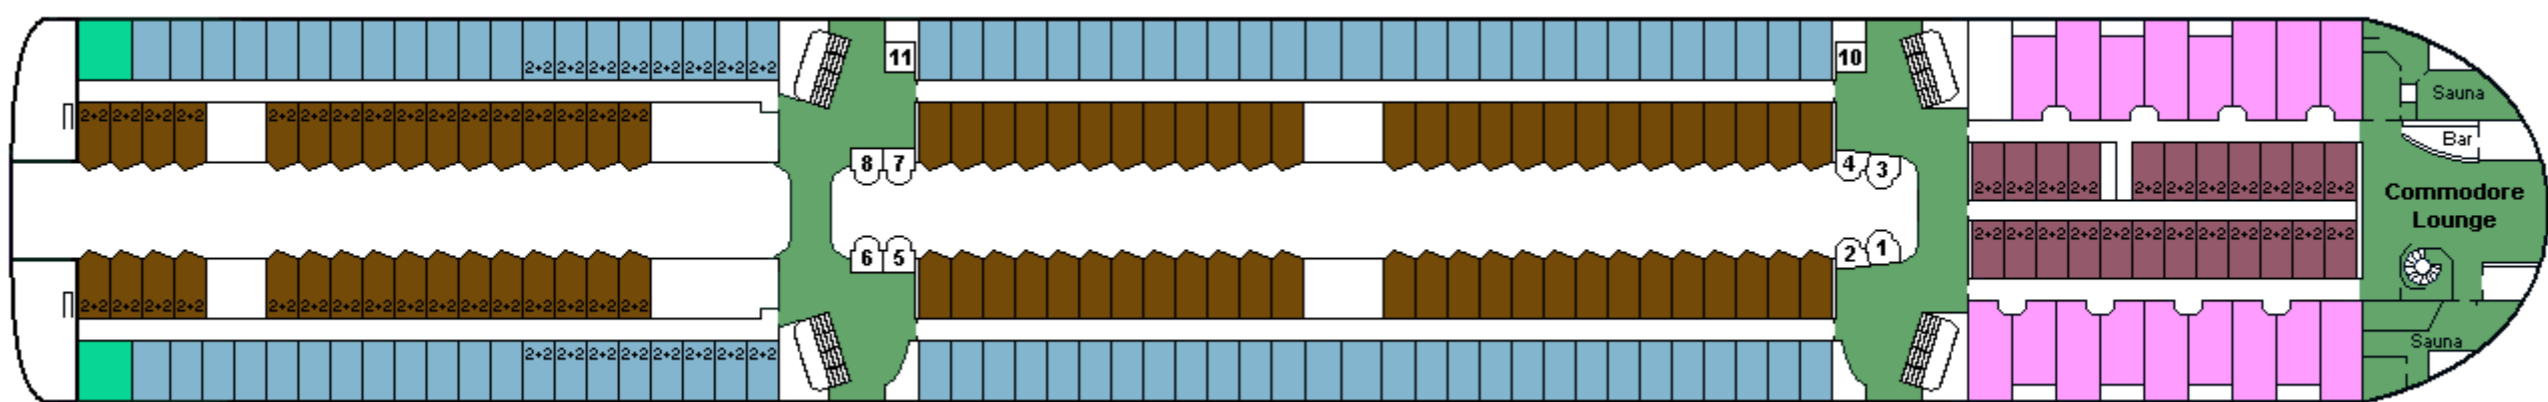

M/S SILJA SERENADE

CABIN PLAN 2010

Deck ★

Deck 12

Deck 11

Deck 10

Deck 9

Deck 8

- | | | |
|--------------------------------|-------------------------|-------------------------------------|
| Executive Suite /Silja sviitti | A-luokka, invahtti | B-luokka |
| Commodore Class | Family / Perhehtti | B-luokka, allergiahtti |
| DeLuxe Conference | Promenade | C-luokka |
| DeLuxe | Promenade, allergiahtti | Kuljettajat / Driver's Club |
| A-luokka | Promenade, invahtti | P Pieneläinten kanssa matkustaville |