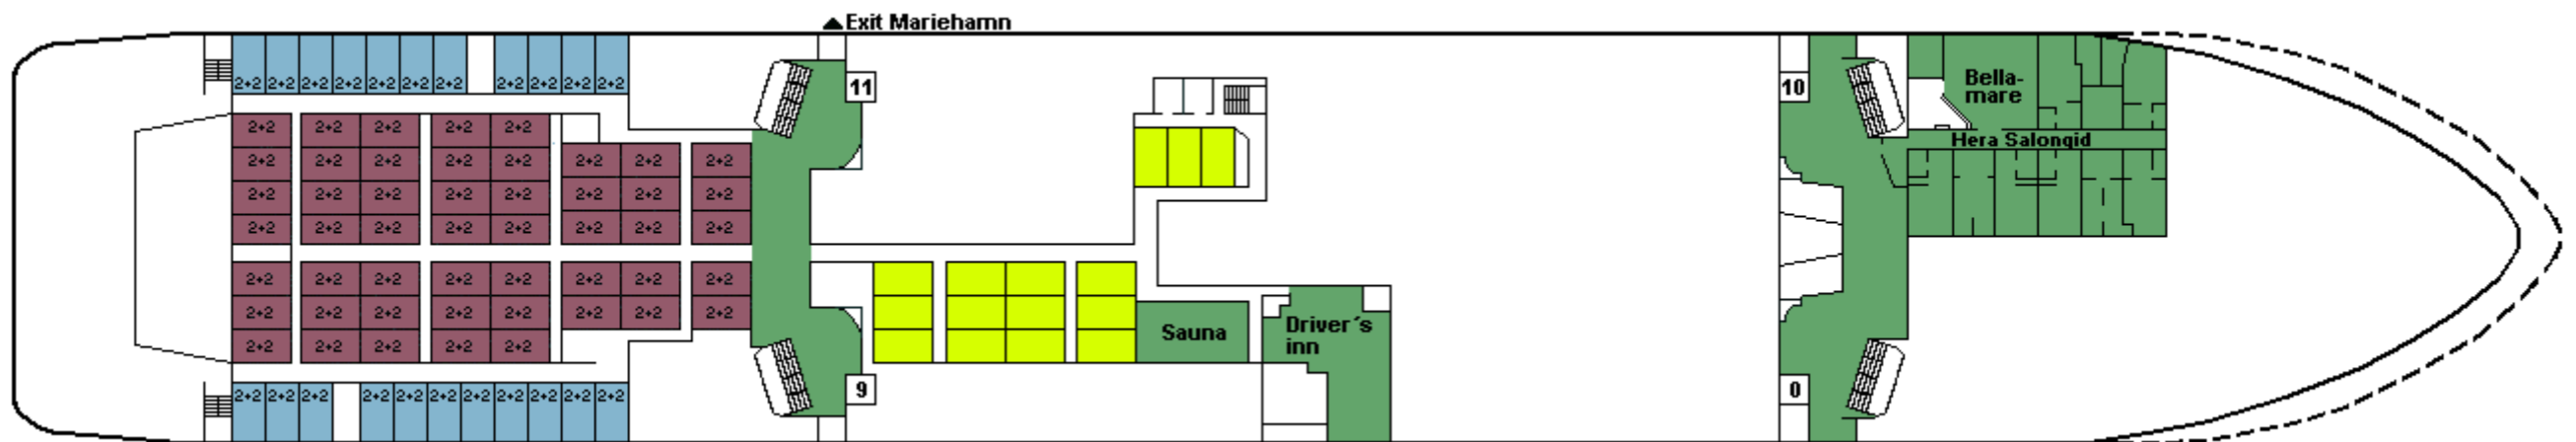

M/S SILJA SERENADE

CABIN PLAN 2010

Deck ★

Deck 12

Deck 11

Deck 10

Deck 9

Deck 8

- | | | |
|--------------------------------|-------------------------|-------------------------------------|
| Executive Suite /Silja sviitti | A-luokka, invahtti | B-luokka |
| Commodore Class | Family / Perhehtti | B-luokka, allergiahtti |
| DeLuxe Conference | Promenade | C-luokka |
| DeLuxe | Promenade, allergiahtti | Kuljettajat / Driver's Club |
| A-luokka | Promenade, invahtti | P Pieneläinten kanssa matkustaville |