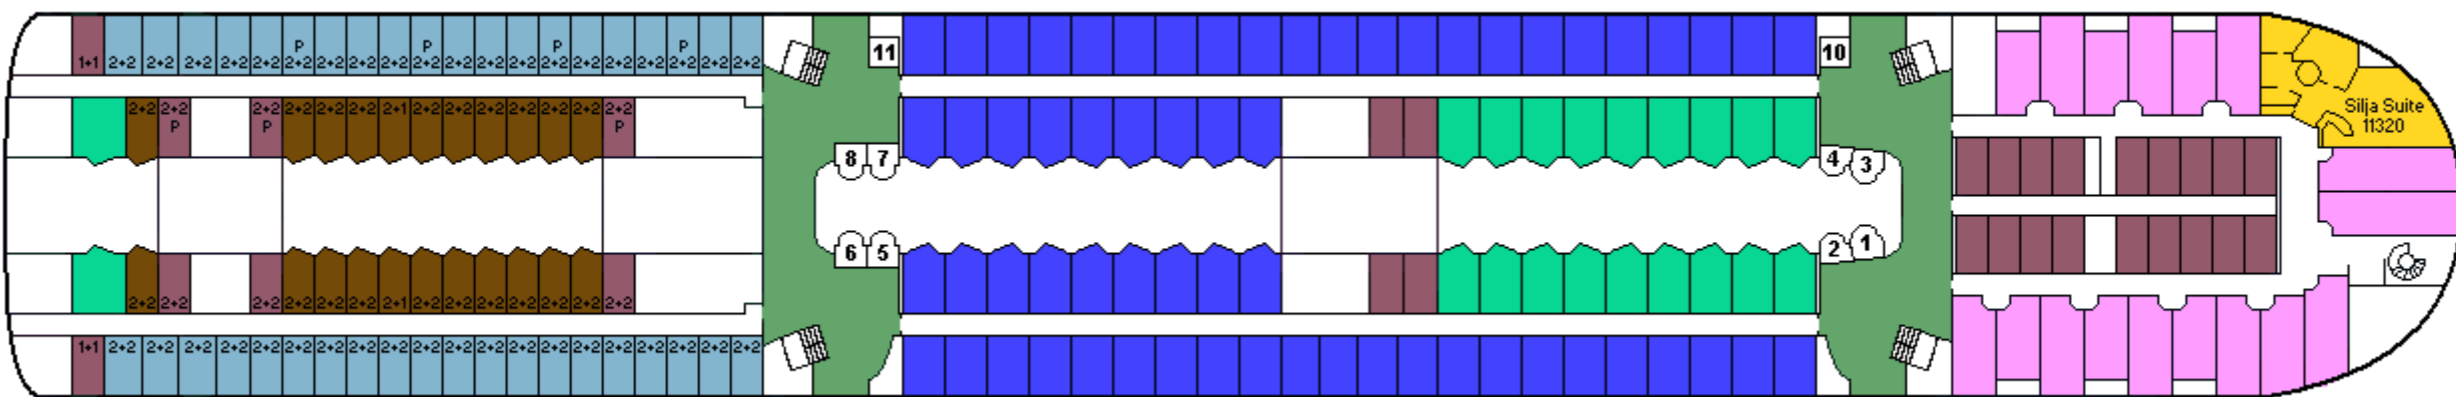

M/S *SILJA SERENADE*

CABIN PLAN 2012

Deck ★

Deck 12

Deck 11

Deck 10

Deck 9

Deck 8

Deck 7

Deck 6

Deck 5

Deck 3 & 4

Deck 2

- | | | |
|--------------------------------|--------------------------|-------------------------------------|
| Executive Suite /Silja sviitti | A-luokka, invahytti | B-luokka |
| Commodore Class | Family / Perhehytti | B-luokka, allergiahytti |
| DeLuxe Conference | Promenade | C-luokka |
| DeLuxe | Promenade, allergiahytti | Kuljettajat / Driver's Club |
| A-luokka | Promenade, invahytti | P Pieneläinten kanssa matkustaville |