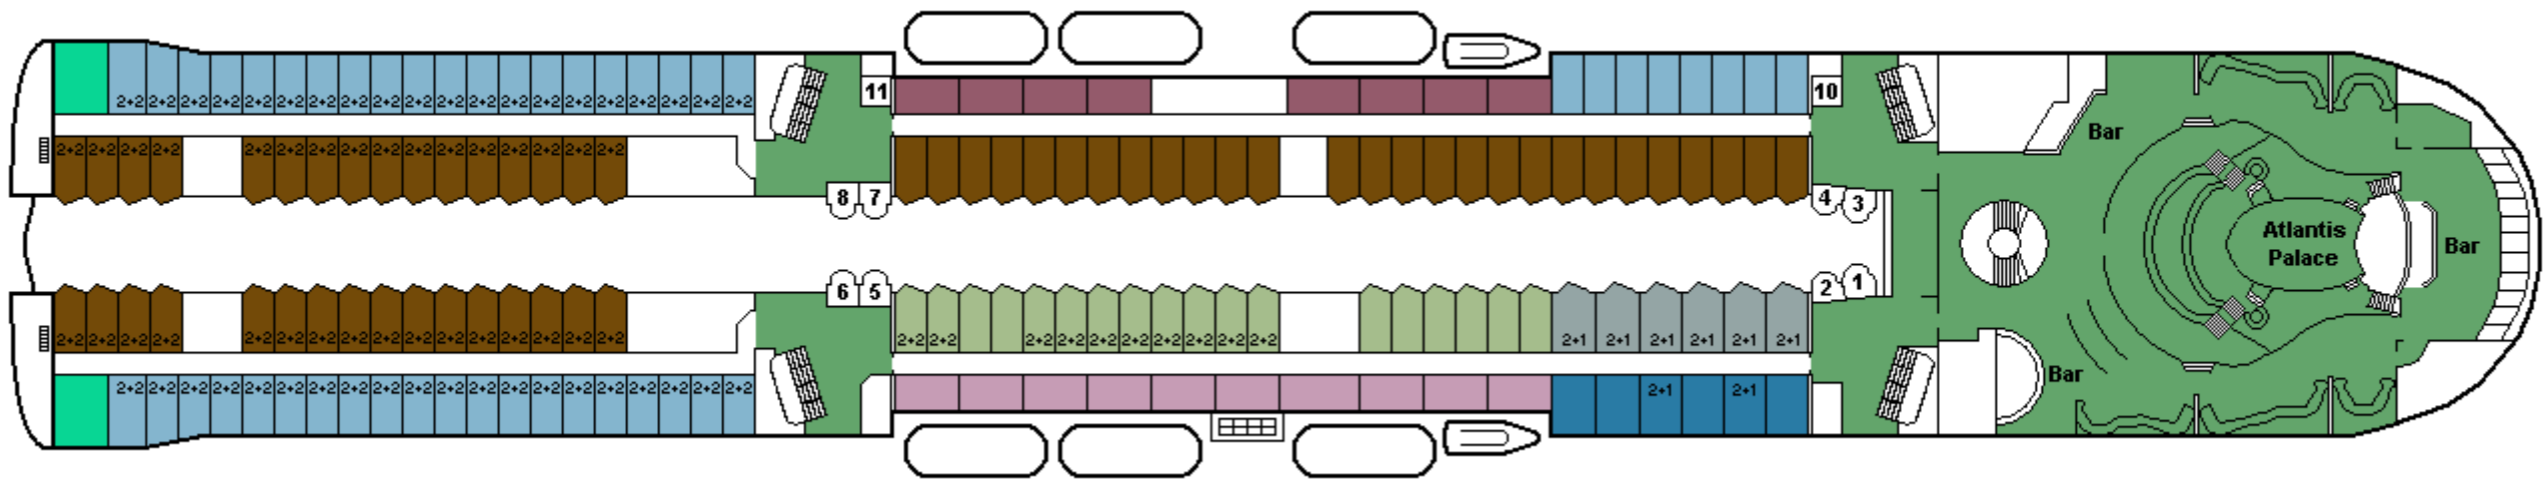

M/S *SILJA SERENADE*

CABIN PLAN 2012

Deck ★

Deck 12

Deck 11

Deck 10

Deck 9

Deck 8

Deck 7

Deck 6

Deck 5

Deck 3 & 4

Deck 2

- | | | |
|--------------------------------|--------------------------|-------------------------------------|
| Executive Suite /Silja sviitti | A-luokka, invahytti | B-luokka |
| Commodore Class | Family / Perhehytti | B-luokka, allergiahytti |
| DeLuxe Conference | Promenade | C-luokka |
| DeLuxe | Promenade, allergiahytti | Kuljettajat / Driver's Club |
| A-luokka | Promenade, invahytti | P Pieneläinten kanssa matkustaville |