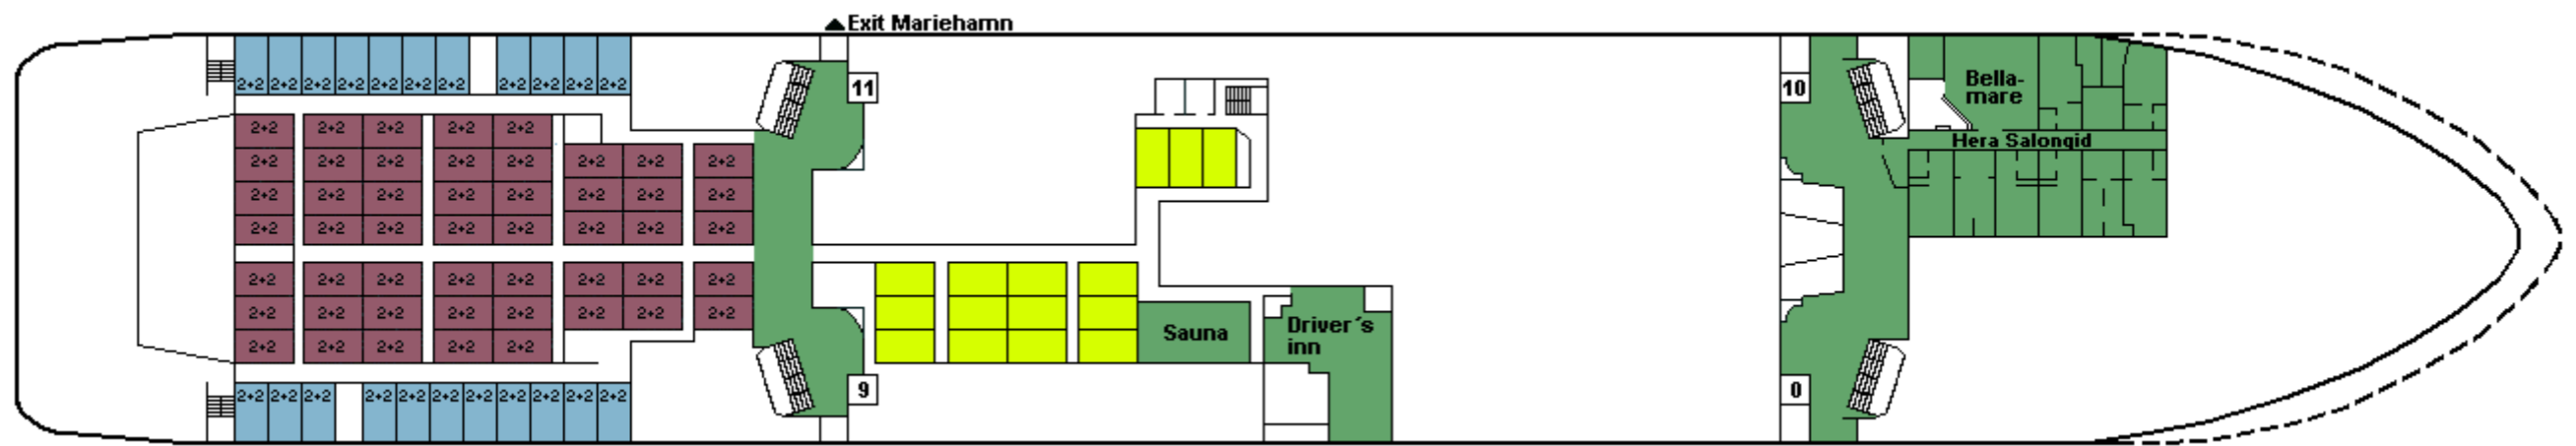

M/S *SILJA SERENADE*

CABIN PLAN 2012

Deck ★

Deck 12

Deck 11

Deck 10

Deck 9

Deck 8

Deck 7

Deck 6

Deck 5

Deck 3 & 4

Deck 2

- | | | |
|--------------------------------|--------------------------|-------------------------------------|
| Executive Suite /Silja sviitti | A-luokka, invahytti | B-luokka |
| Commodore Class | Family / Perhehytti | B-luokka, allergiahytti |
| DeLuxe Conference | Promenade | C-luokka |
| DeLuxe | Promenade, allergiahytti | Kuljettajat / Driver's Club |
| A-luokka | Promenade, invahytti | P Pieneläinten kanssa matkustaville |