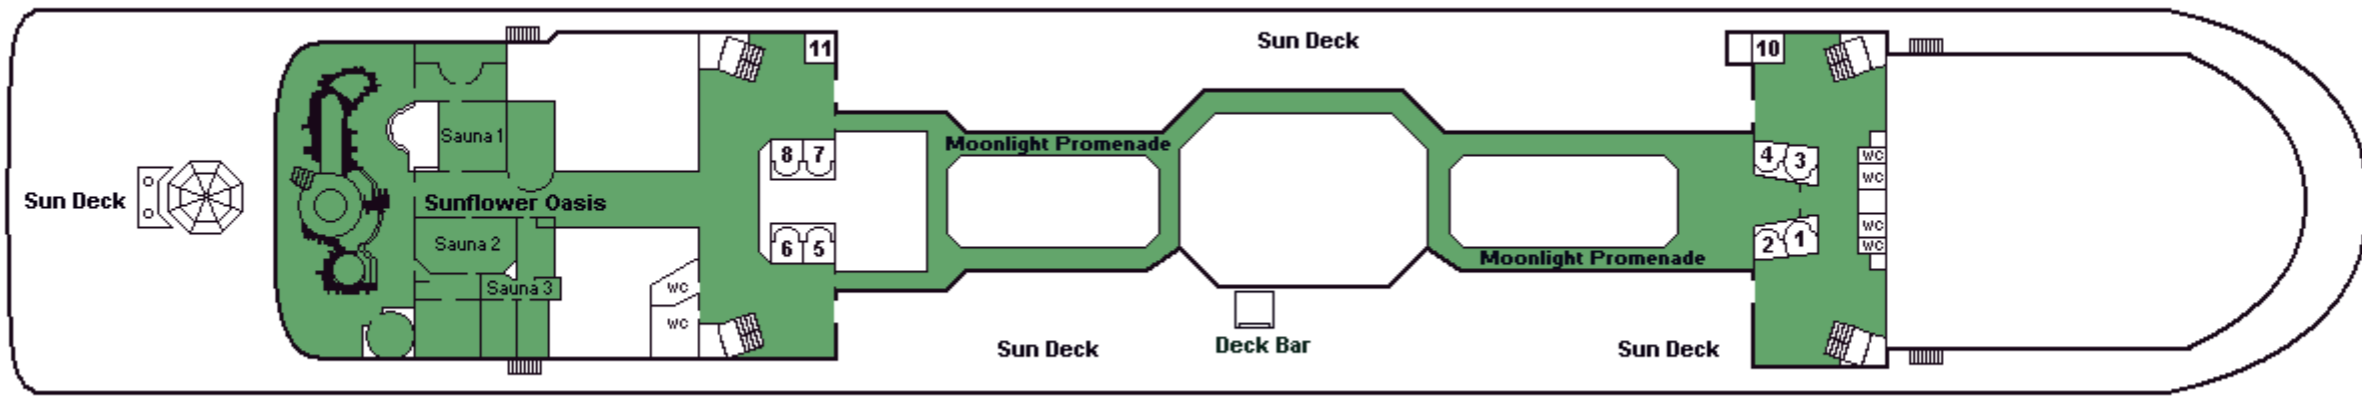

M/S *SILJA SERENADE*

CABIN PLAN 2012

Deck ★

Deck 12

Deck 11

Deck 10

Deck 9

Deck 8

Deck 7

Deck 6

Deck 5

Deck 3 & 4

Deck 2

- | | | |
|--------------------------------|--------------------------|-------------------------------------|
| Executive Suite /Silja sviitti | A-luokka, invahytti | B-luokka |
| Commodore Class | Family / Perhehytti | B-luokka, allergiahytti |
| DeLuxe Conference | Promenade | C-luokka |
| DeLuxe | Promenade, allergiahytti | Kuljettajat / Driver's Club |
| A-luokka | Promenade, invahytti | P Pieneläinten kanssa matkustaville |