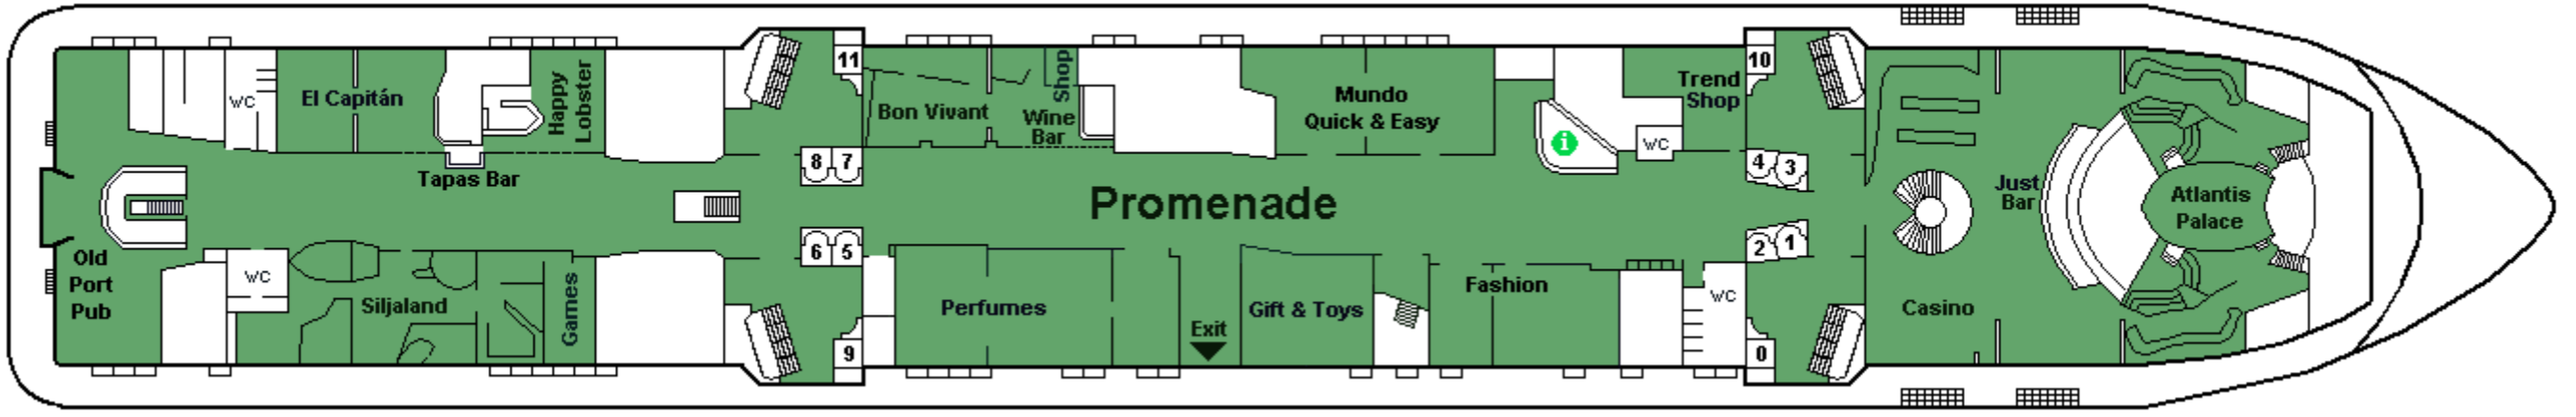

M/S *SILJA SERENADE*

CABIN PLAN 2012

Deck ★

Deck 12

Deck 11

Deck 10

Deck 9

Deck 8

Deck 7

Deck 6

Deck 5

Deck 3 & 4

Deck 2

- | | | |
|--------------------------------|--------------------------|-------------------------------------|
| Executive Suite /Silja sviitti | A-luokka, invahytti | B-luokka |
| Commodore Class | Family / Perhehytti | B-luokka, allergiahytti |
| DeLuxe Conference | Promenade | C-luokka |
| DeLuxe | Promenade, allergiahytti | Kuljettajat / Driver's Club |
| A-luokka | Promenade, invahytti | P Pieneläinten kanssa matkustaville |