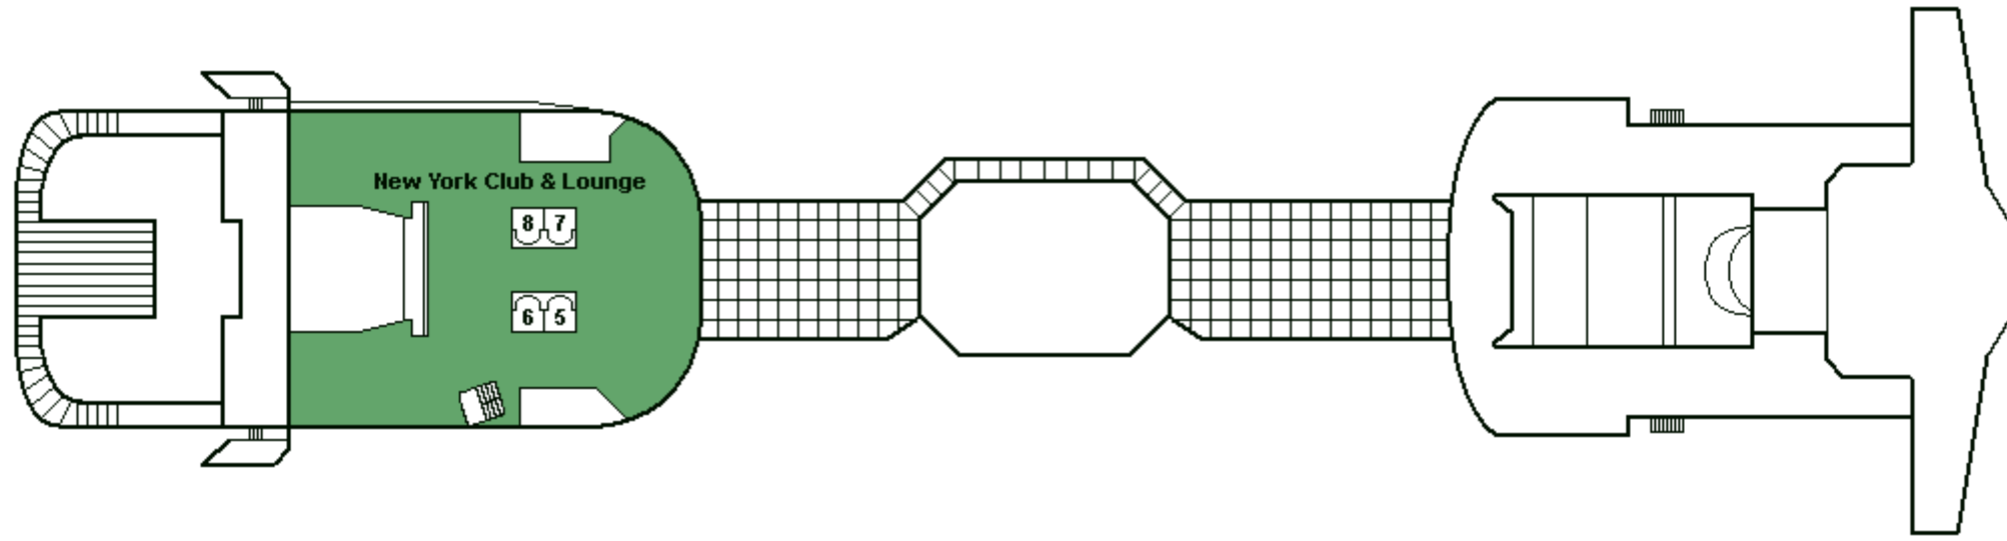

M/S *SILJA SERENADE*

CABIN PLAN 2012

Deck ★

Deck 12

Deck 11

Deck 10

Deck 9

Deck 8

Deck 7

Deck 6

Deck 5

Deck 3 & 4

Deck 2

- | | | |
|--------------------------------|--------------------------|-------------------------------------|
| Executive Suite /Silja sviitti | A-luokka, invahytti | B-luokka |
| Commodore Class | Family / Perhehytti | B-luokka, allergiahytti |
| DeLuxe Conference | Promenade | C-luokka |
| DeLuxe | Promenade, allergiahytti | Kuljettajat / Driver's Club |
| A-luokka | Promenade, invahytti | P Pieneläinten kanssa matkustaville |