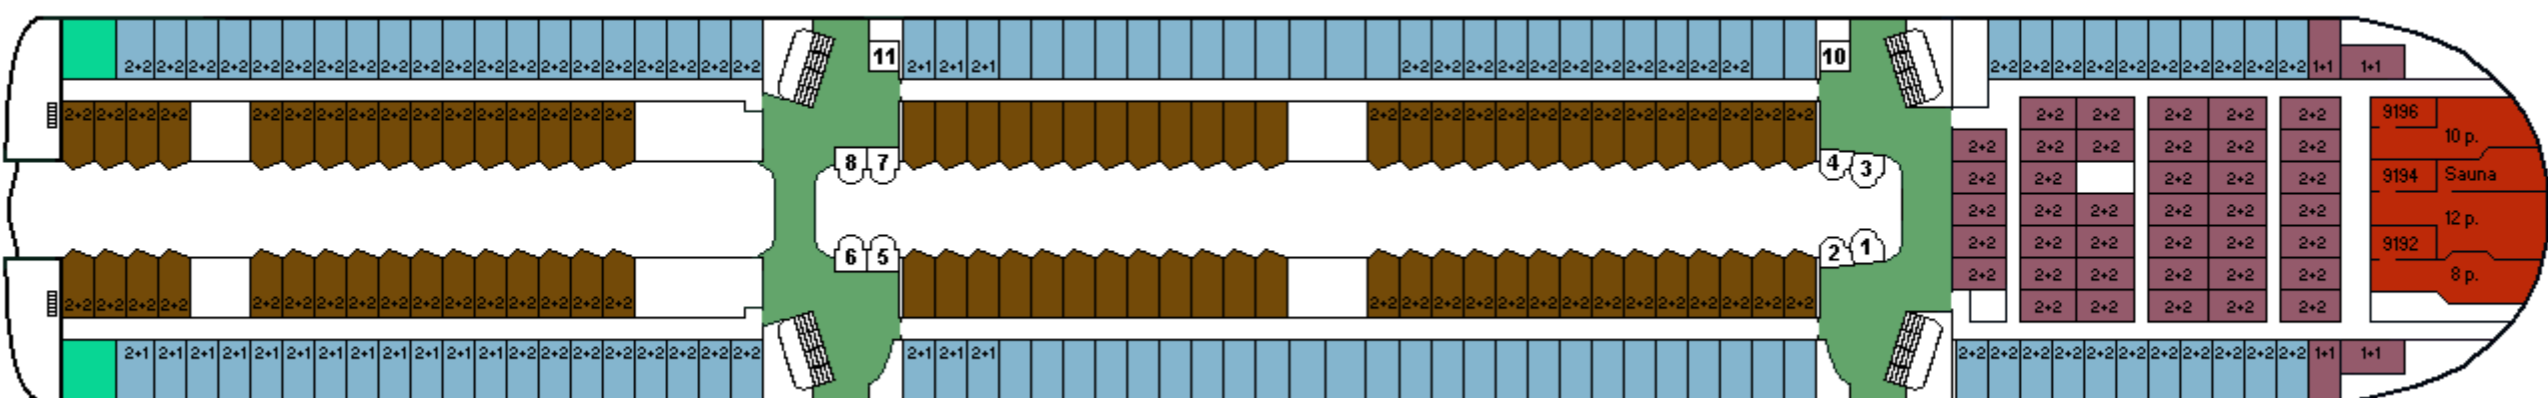

M/S *SILJA SERENADE*

CABIN PLAN 2012

Deck ★

Deck 12

Deck 11

Deck 10

Deck 9

Deck 8

Deck 7

Deck 6

Deck 5

Deck 3 & 4

Deck 2

- | | | |
|--------------------------------|--------------------------|-------------------------------------|
| Executive Suite /Silja sviitti | A-luokka, invahytti | B-luokka |
| Commodore Class | Family / Perhehytti | B-luokka, allergiahytti |
| DeLuxe Conference | Promenade | C-luokka |
| DeLuxe | Promenade, allergiahytti | Kuljettajat / Driver's Club |
| A-luokka | Promenade, invahytti | P Pieneläinten kanssa matkustaville |