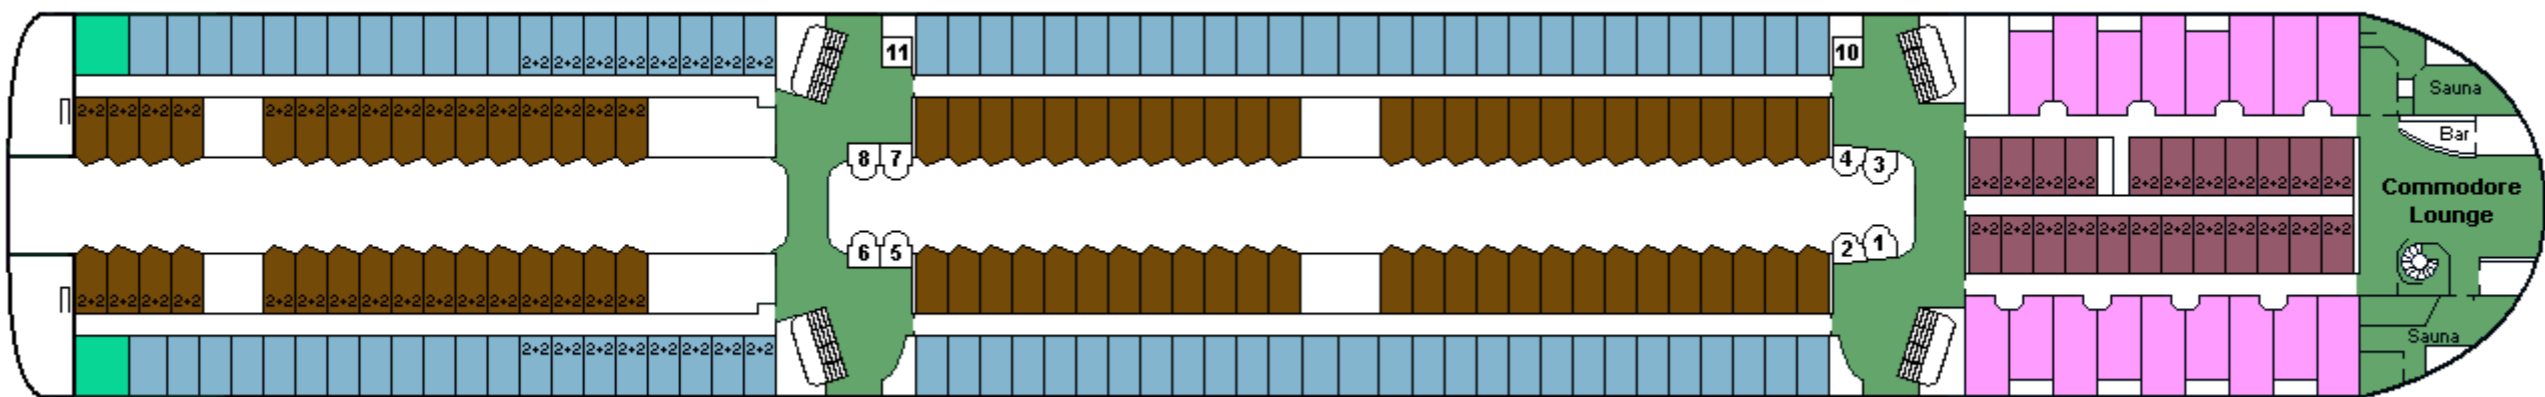

M/S *SILJA SERENADE*

CABIN PLAN 2012

Deck ★

Deck 12

Deck 11

Deck 10

Deck 9

Deck 8

Deck 7

Deck 6

Deck 5

Deck 3 & 4

Deck 2

- | | | |
|--------------------------------|--------------------------|-------------------------------------|
| Executive Suite /Silja sviitti | A-luokka, invahytti | B-luokka |
| Commodore Class | Family / Perhehytti | B-luokka, allergiahytti |
| DeLuxe Conference | Promenade | C-luokka |
| DeLuxe | Promenade, allergiahytti | Kuljettajat / Driver's Club |
| A-luokka | Promenade, invahytti | P Pieneläinten kanssa matkustaville |