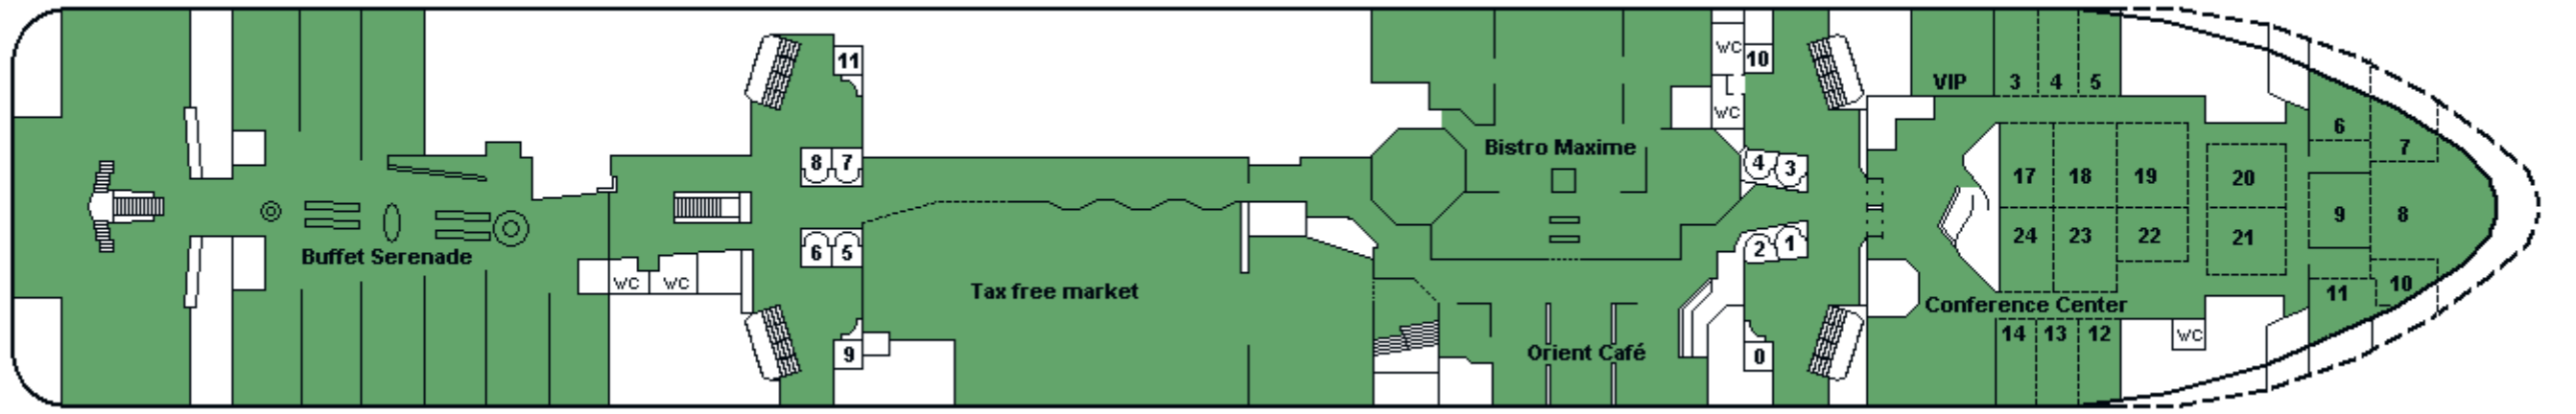

M/S *SILJA SERENADE*

CABIN PLAN 2012

Deck ★

Deck 12

Deck 11

Deck 10

Deck 9

Deck 8

Deck 7

Deck 6

Deck 5

Deck 3 & 4

Deck 2

- | | | |
|--------------------------------|--------------------------|-------------------------------------|
| Executive Suite /Silja sviitti | A-luokka, invahytti | B-luokka |
| Commodore Class | Family / Perhehytti | B-luokka, allergiahytti |
| DeLuxe Conference | Promenade | C-luokka |
| DeLuxe | Promenade, allergiahytti | Kuljettajat / Driver's Club |
| A-luokka | Promenade, invahytti | P Pieneläinten kanssa matkustaville |