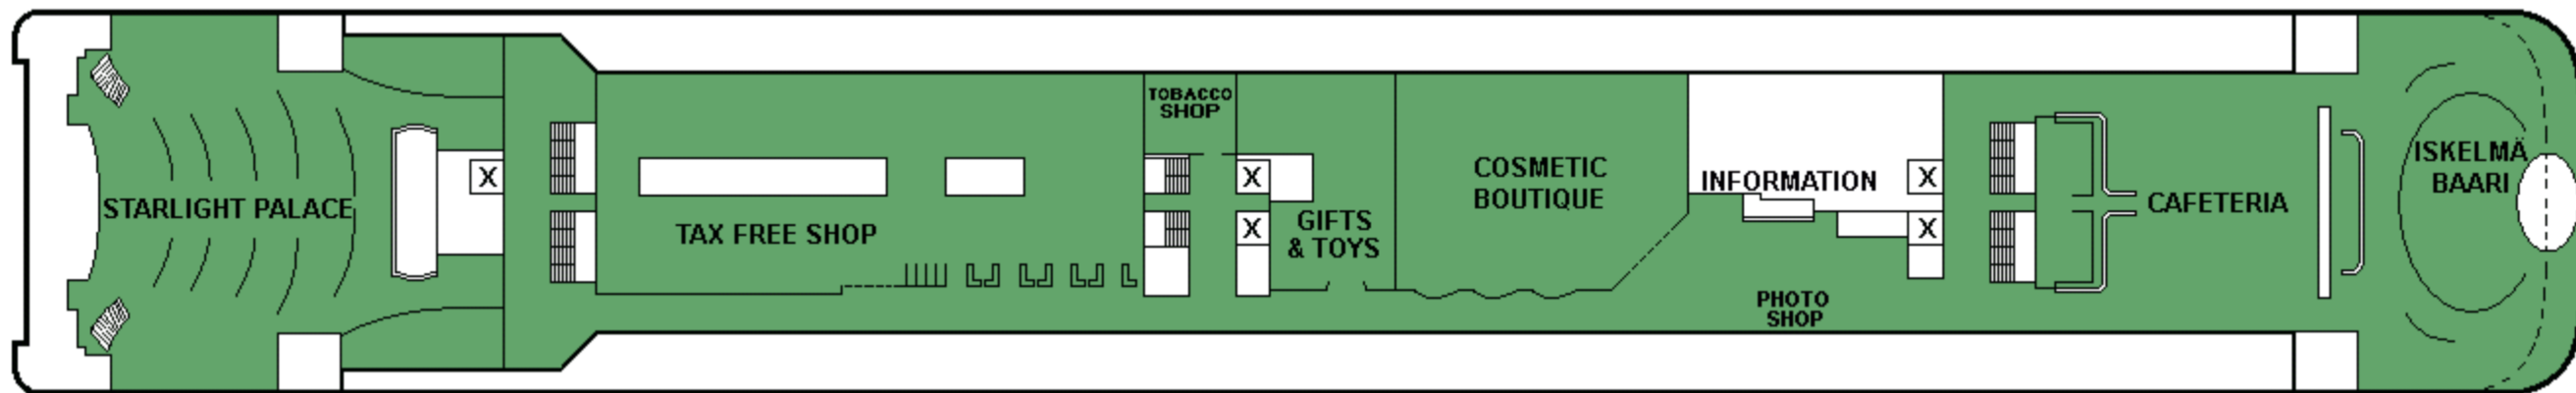

m/s Baltic Princess

CABIN PLAN 2013

DECK 12

DECK 11

DECK 10

DECK 9

DECK 8

DECK 7

DECK 6

▲ TURKU - ÅBO

DECK 5

▼ MAARJANHAMINA - MARIEHAMN

▲ TUHKOLMA - STOCKHOLM
LÅNGHÅS

▲ TURKU - ÅBO

DECK 4

DECK 3

DECK 2

Executive Suite
Suite
De Luxe

A2 parivuoteella
A4-luokka
A2-luokka

B4-luokka
B2-luokka
Invahytti

E4-luokka
E2-luokka

P Pieneläinten kanssa matkustaville

↔ Familyhytti

Valkeat Laivat ~ De Vita Båtarna ~ The White Ships