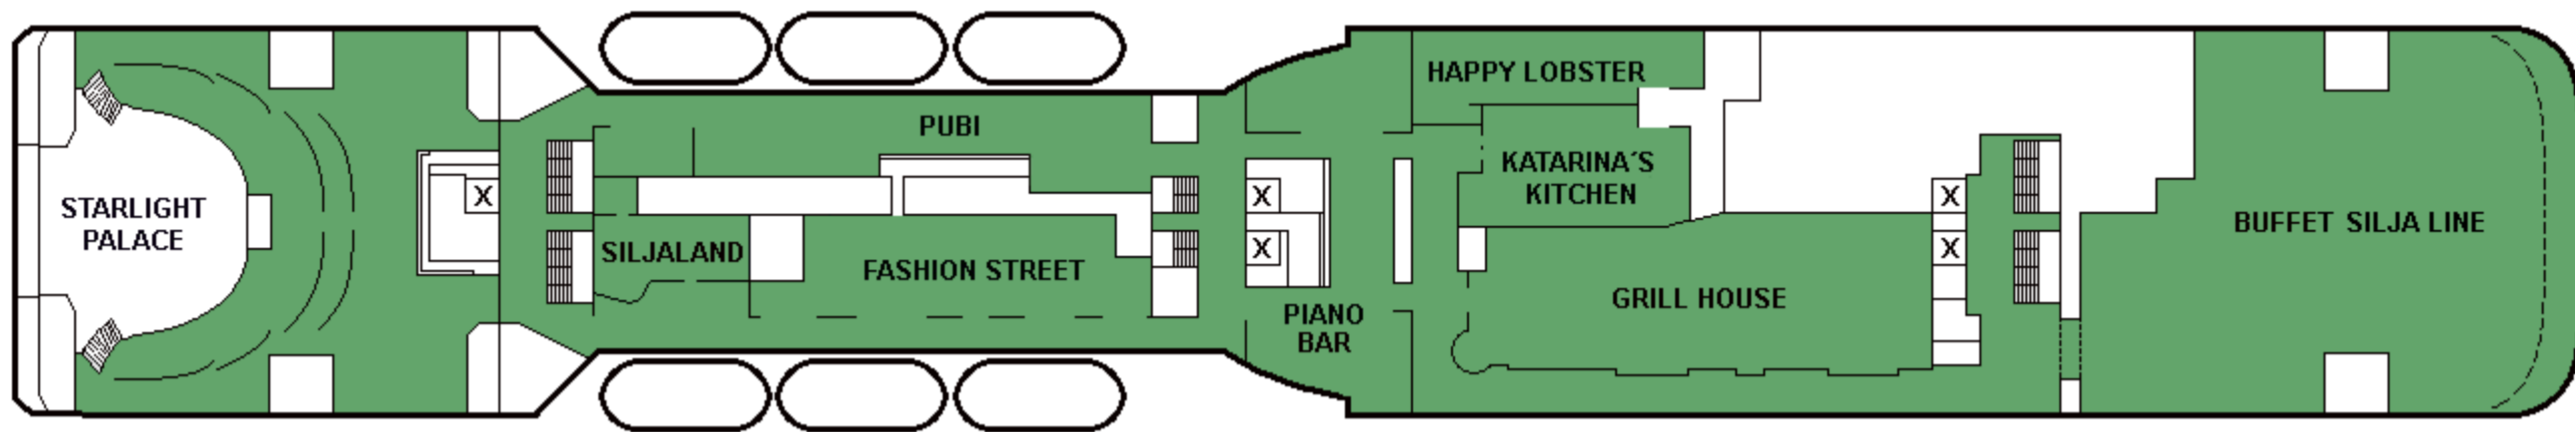

m/s Baltic Princess

CABIN PLAN 2013

DECK 12

DECK 11

DECK 10

DECK 9

DECK 8

DECK 7

DECK 6

▲ TURKU - ÅBO

DECK 5

▼ MAARJANHAMINA - MARIEHAMN

▲ TUHKOLMA - STOCKHOLM
LÅNGHÅS

▲ TURKU - ÅBO

DECK 4

DECK 3

DECK 2

Executive Suite
Suite
De Luxe

A2 parivuoteella
A4-luokka
A2-luokka

B4-luokka
B2-luokka
Invahytti

E4-luokka
E2-luokka

P Pieneläinten kanssa matkustaville

↔ Familyhytti

Valkeat Laivat ~ De Vita Båtarna ~ The White Ships