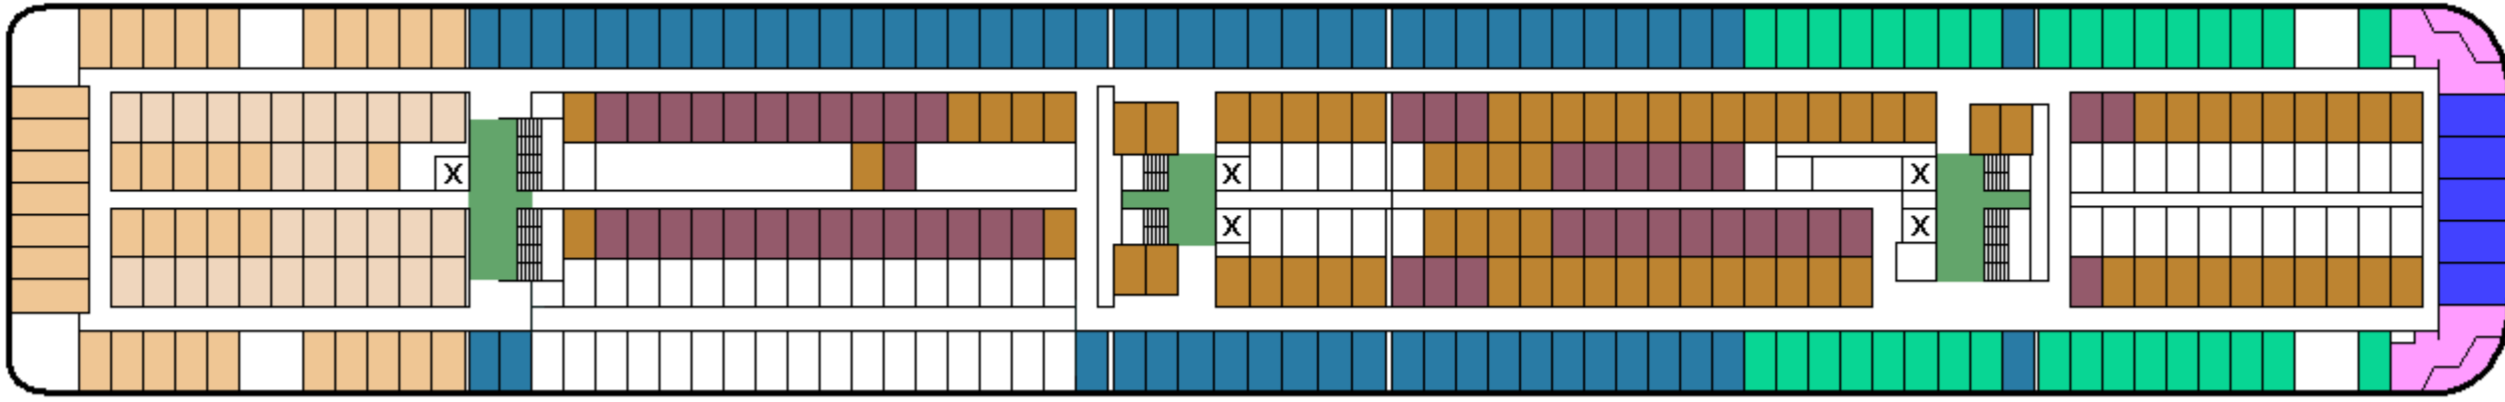

m/s Baltic Princess

CABIN PLAN 2013

DECK 12

DECK 11

DECK 10

DECK 9

DECK 8

DECK 7

DECK 6

▲ TURKU - ÅBO

DECK 5

▼ MAARJANHAMINA - MARIEHAMN

▲ TUHKOLMA - STOCKHOLM
LÅNGHÅS

▲ TURKU - ÅBO

DECK 4

DECK 3

DECK 2

Executive Suite
Suite
De Luxe

A2 parivuoteella
A4-luokka
A2-luokka

B4-luokka
B2-luokka
Invahytti

E4-luokka
E2-luokka

P Pieneläinten kanssa matkustaville

↔ Familyhytti

Valkeat Laivat ~ De Vita Båtarna ~ The White Ships