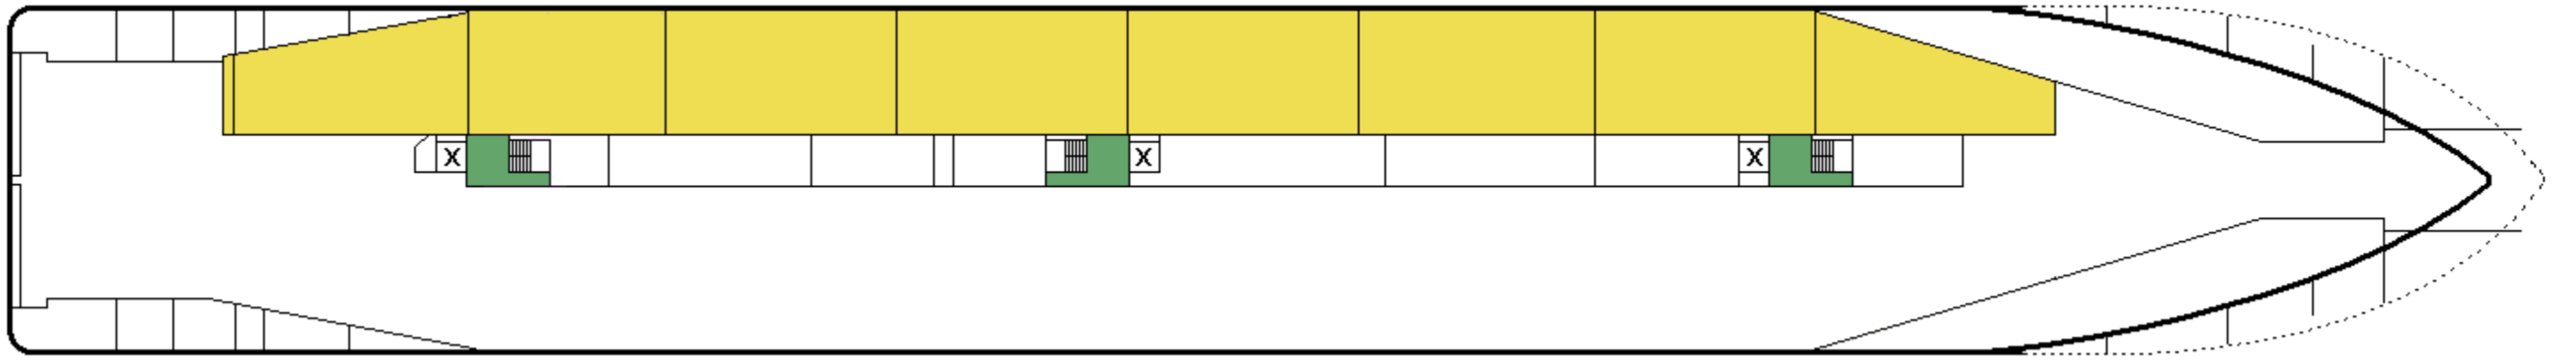

m/s Baltic Princess

CABIN PLAN 2013

DECK 12

DECK 11

DECK 10

DECK 9

DECK 8

DECK 7

DECK 6

▲ TURKU - ÅBO

DECK 5

▼ MAARJANHAMINA - MARIEHAMN

▲ TUHKOLMA - STOCKHOLM
LÅNGHÅS

▲ TURKU - ÅBO

DECK 4

DECK 3

DECK 2

Executive Suite
Suite
De Luxe

A2 parivuoteella
A4-luokka
A2-luokka

B4-luokka
B2-luokka
Invahytti

E4-luokka
E2-luokka

P Pieneläinten kanssa matkustaville

↔ Familyhytti

Valkeat Laivat ~ De Vita Båtarna ~ The White Ships