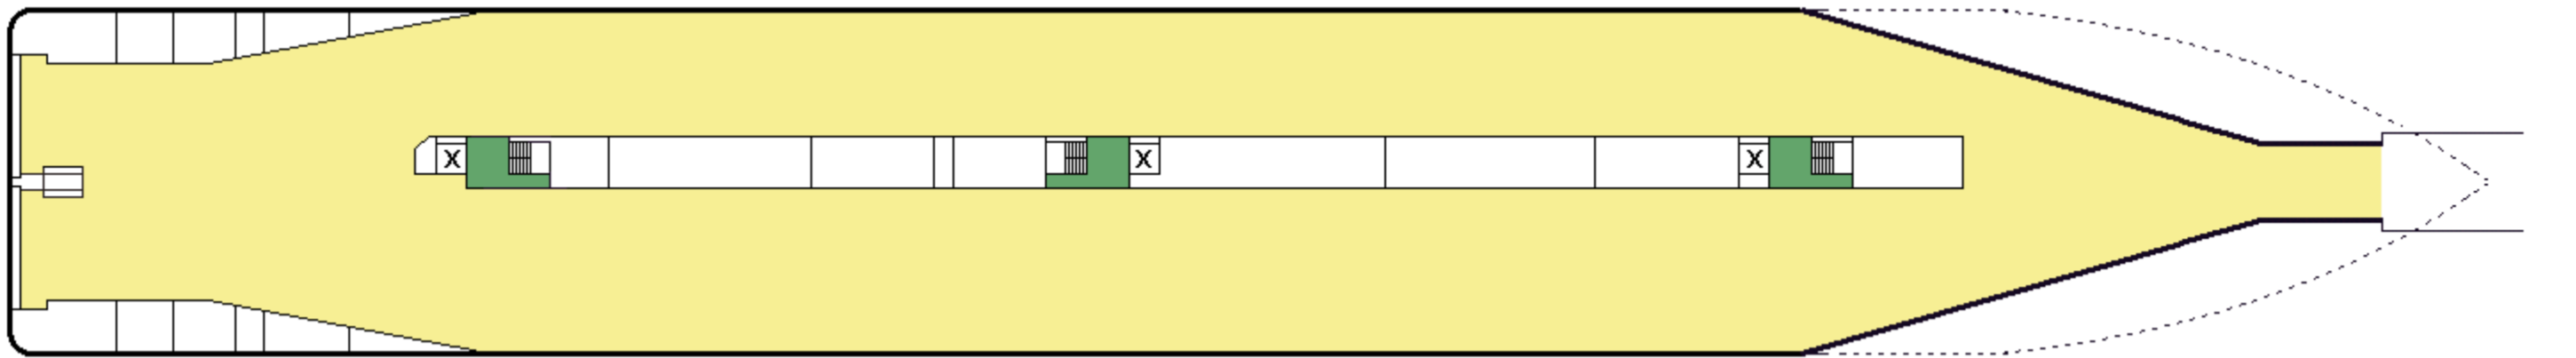

DECK 2

Executive Suite
Suite
De Luxe

A2 parivuoteella
A4-luokka
A2-luokka

B4-luokka
B2-luokka
Invahytti

E4-luokka
E2-luokka

P Pieneläinten kanssa matkustaville

↔ Familyhytti

Valkeat Laivat ~ De Vita Båtarna ~ The White Ships