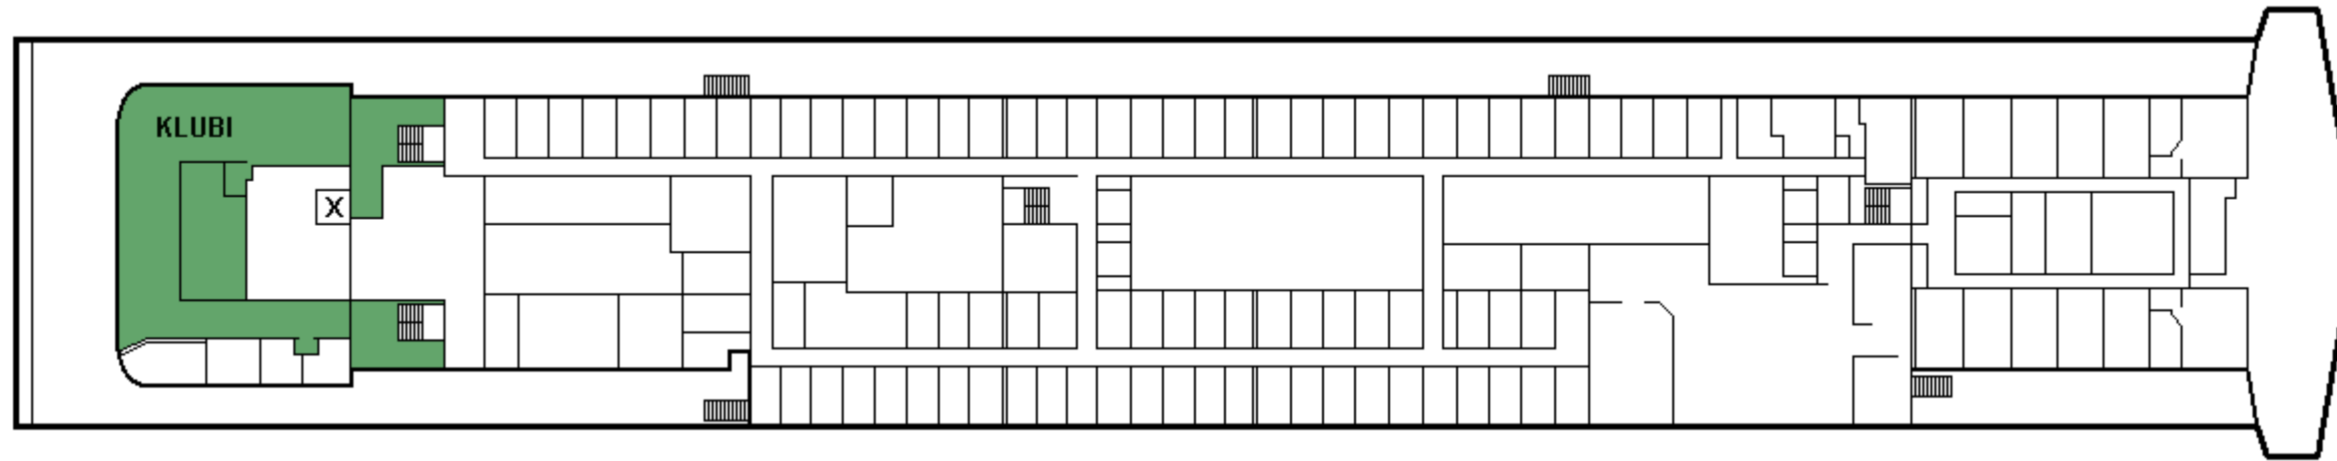

m/s Baltic Princess

CABIN PLAN 2013

DECK 12

DECK 11

DECK 10

DECK 9

DECK 8

DECK 7

DECK 2

Executive Suite
Suite
De Luxe

A2 parivuoteella
A4-luokka
A2-luokka

B4-luokka
B2-luokka
Invahytti

E4-luokka
E2-luokka

P Pieneläinten kanssa matkustaville

↔ Familyhytti

Valkeat Laivat ~ De Vita Båtarna ~ The White Ships