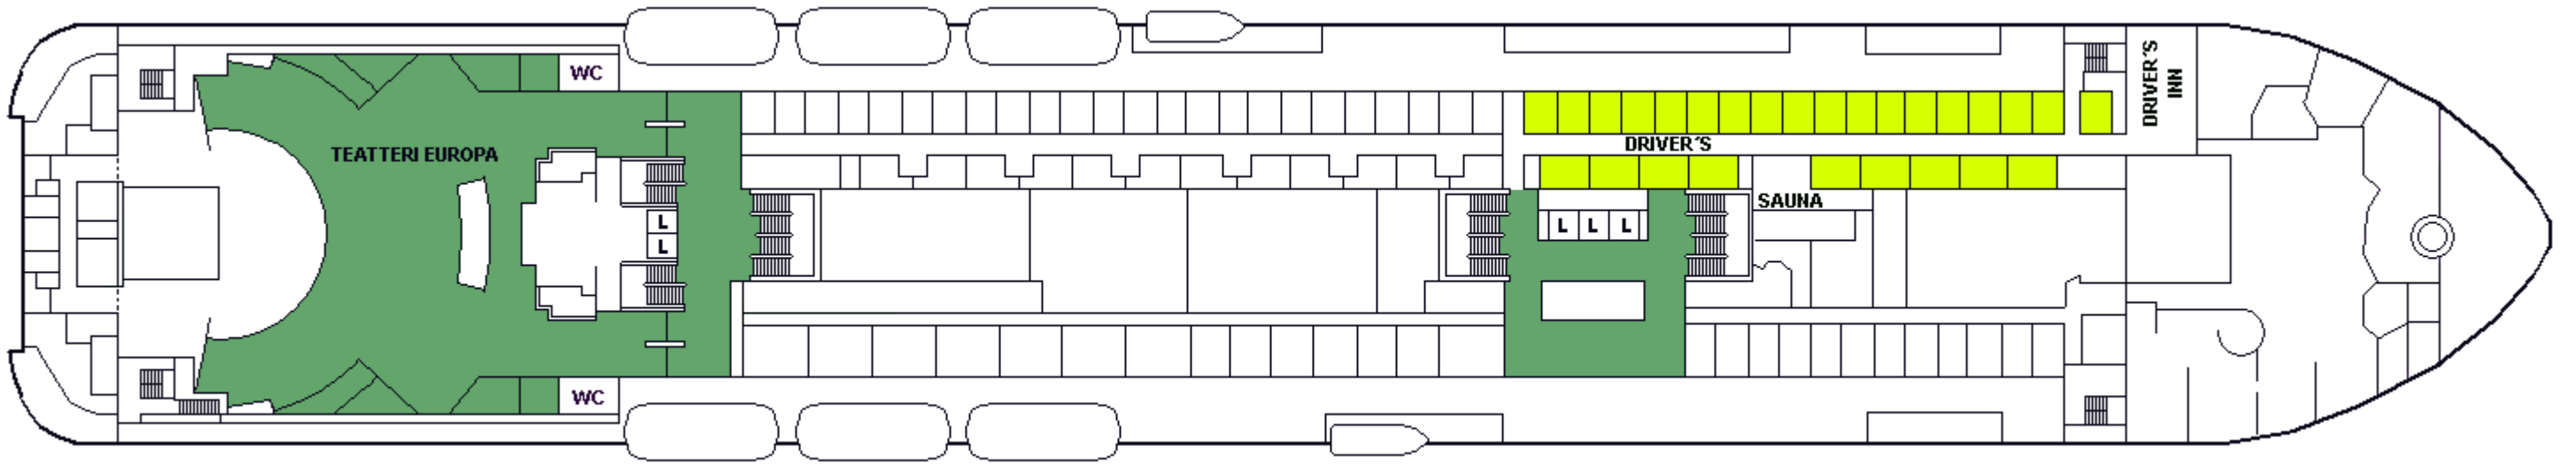

M/S *SILJA EUROPA*

CABIN PLAN 2013

DECK 13

DECK 12

DECK 11

DECK 10

DECK 9

DECK 8

DECK 7

DECK 6

DECK 5

DECK 4

DECK 3

DECK 2

- | | | |
|-----------------|-----------|-----------------------------|
| Executive Suite | B-luokka | Kuljettajat / Driver's Club |
| DeLuxe | B2-luokka | A-luokka / allergiahytti |
| A-luokka | C2-luokka | B-luokka / allergiahytti |
| Invahytti | C-luokka | |