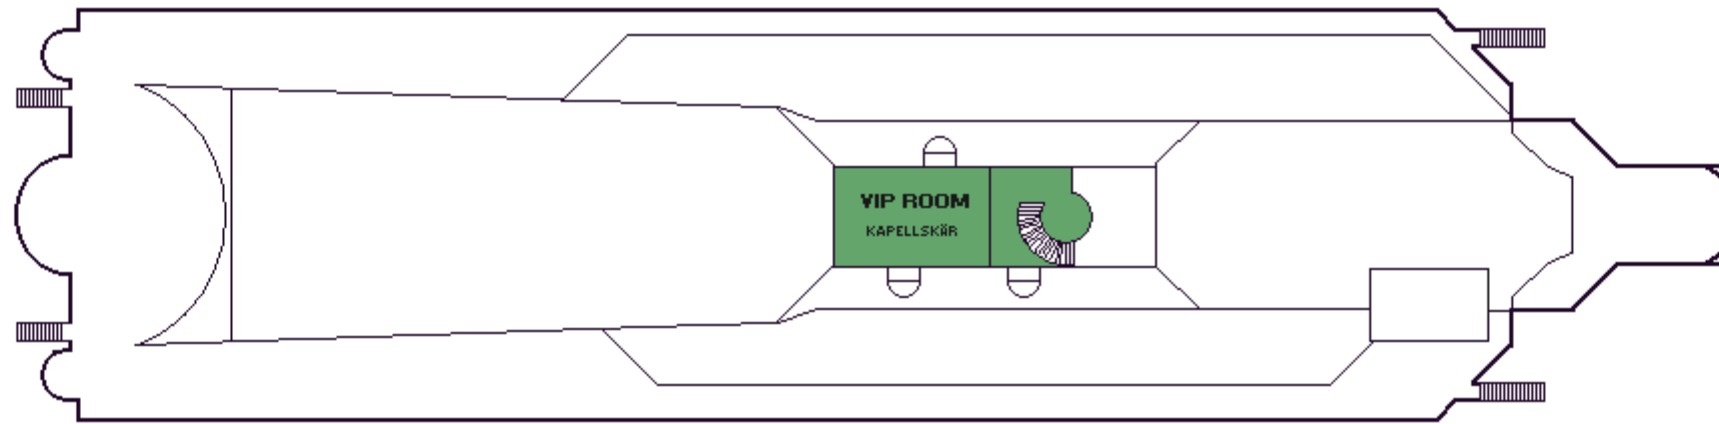

M/S *SILJA EUROPA*

CABIN PLAN 2013

DECK 13

DECK 12

DECK 11

DECK 10

DECK 9

DECK 8

DECK 7

DECK 6

DECK 5

DECK 4

DECK 3

DECK 2

- | | | |
|-----------------|-----------|-----------------------------|
| Executive Suite | B-luokka | Kuljettajat / Driver's Club |
| DeLuxe | B2-luokka | A-luokka / allergiahytti |
| A-luokka | C2-luokka | B-luokka / allergiahytti |
| Invahytti | C-luokka | |