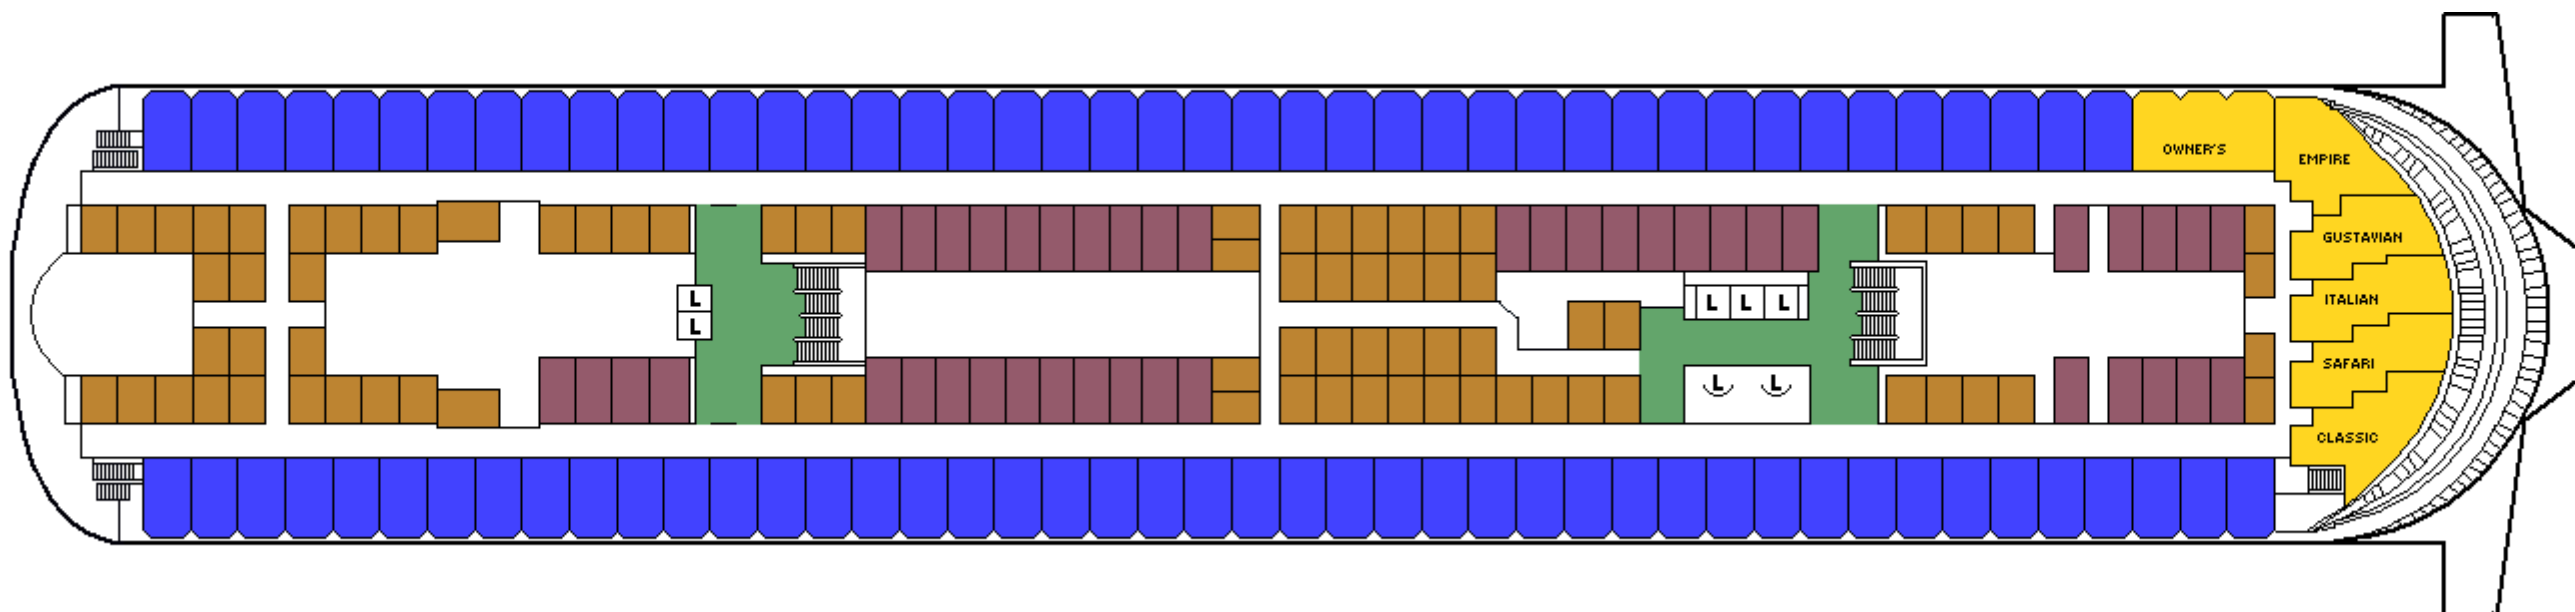

M/S *SILJA EUROPA*

CABIN PLAN 2013

DECK 13

DECK 12

DECK 11

DECK 10

DECK 9

DECK 8

DECK 7

DECK 6

DECK 5

DECK 4

DECK 3

DECK 2

- | | | |
|-----------------|-----------|-----------------------------|
| Executive Suite | B-luokka | Kuljettajat / Driver's Club |
| DeLuxe | B2-luokka | A-luokka / allergiahytti |
| A-luokka | C2-luokka | B-luokka / allergiahytti |
| Invahytti | C-luokka | |