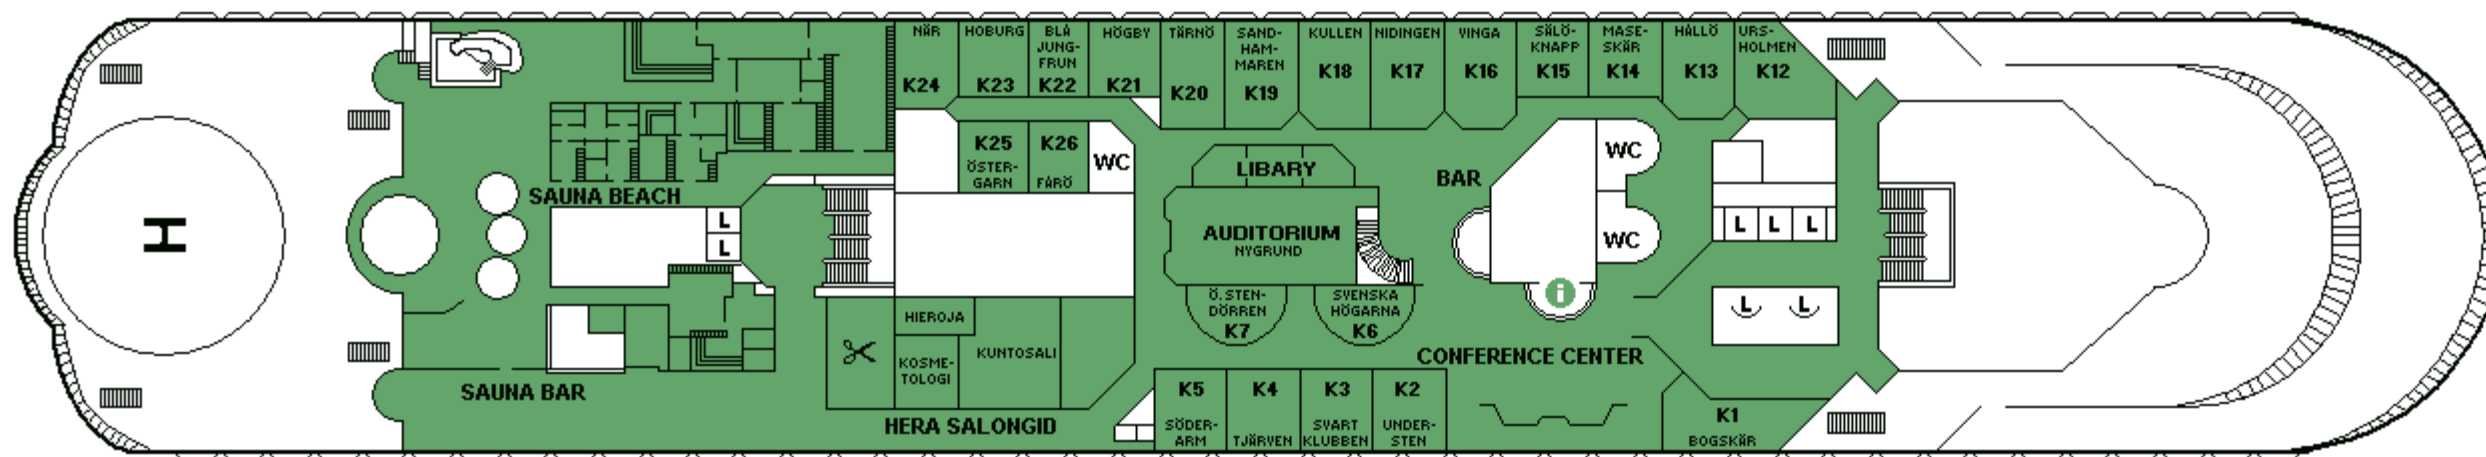

M/S *SILJA EUROPA*

CABIN PLAN 2013

DECK 13

DECK 12

DECK 11

DECK 10

DECK 9

DECK 8

DECK 7

DECK 6

DECK 5

DECK 4

DECK 3

DECK 2

- | | | |
|-----------------|-----------|-----------------------------|
| Executive Suite | B-luokka | Kuljettajat / Driver's Club |
| DeLuxe | B2-luokka | A-luokka / allergiahytti |
| A-luokka | C2-luokka | B-luokka / allergiahytti |
| Invahytti | C-luokka | |