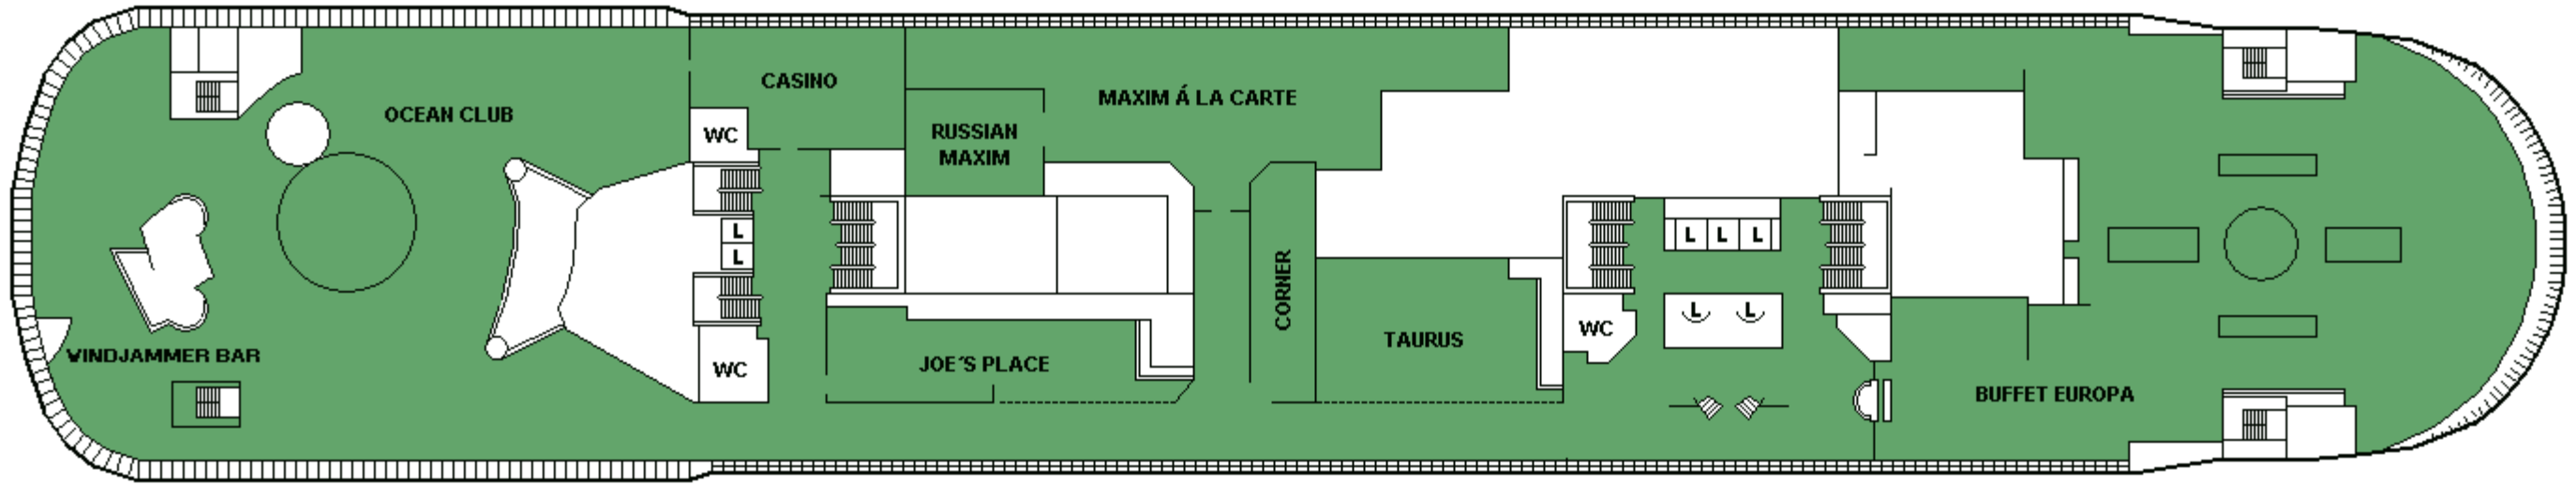

M/S *SILJA EUROPA*

CABIN PLAN 2013

DECK 13

DECK 12

DECK 11

DECK 10

DECK 9

DECK 8

DECK 7

DECK 6

DECK 5

DECK 4

DECK 3

DECK 2

- | | | |
|-----------------|-----------|-----------------------------|
| Executive Suite | B-luokka | Kuljettajat / Driver's Club |
| DeLuxe | B2-luokka | A-luokka / allergiahytti |
| A-luokka | C2-luokka | B-luokka / allergiahytti |
| Invahytti | C-luokka | |