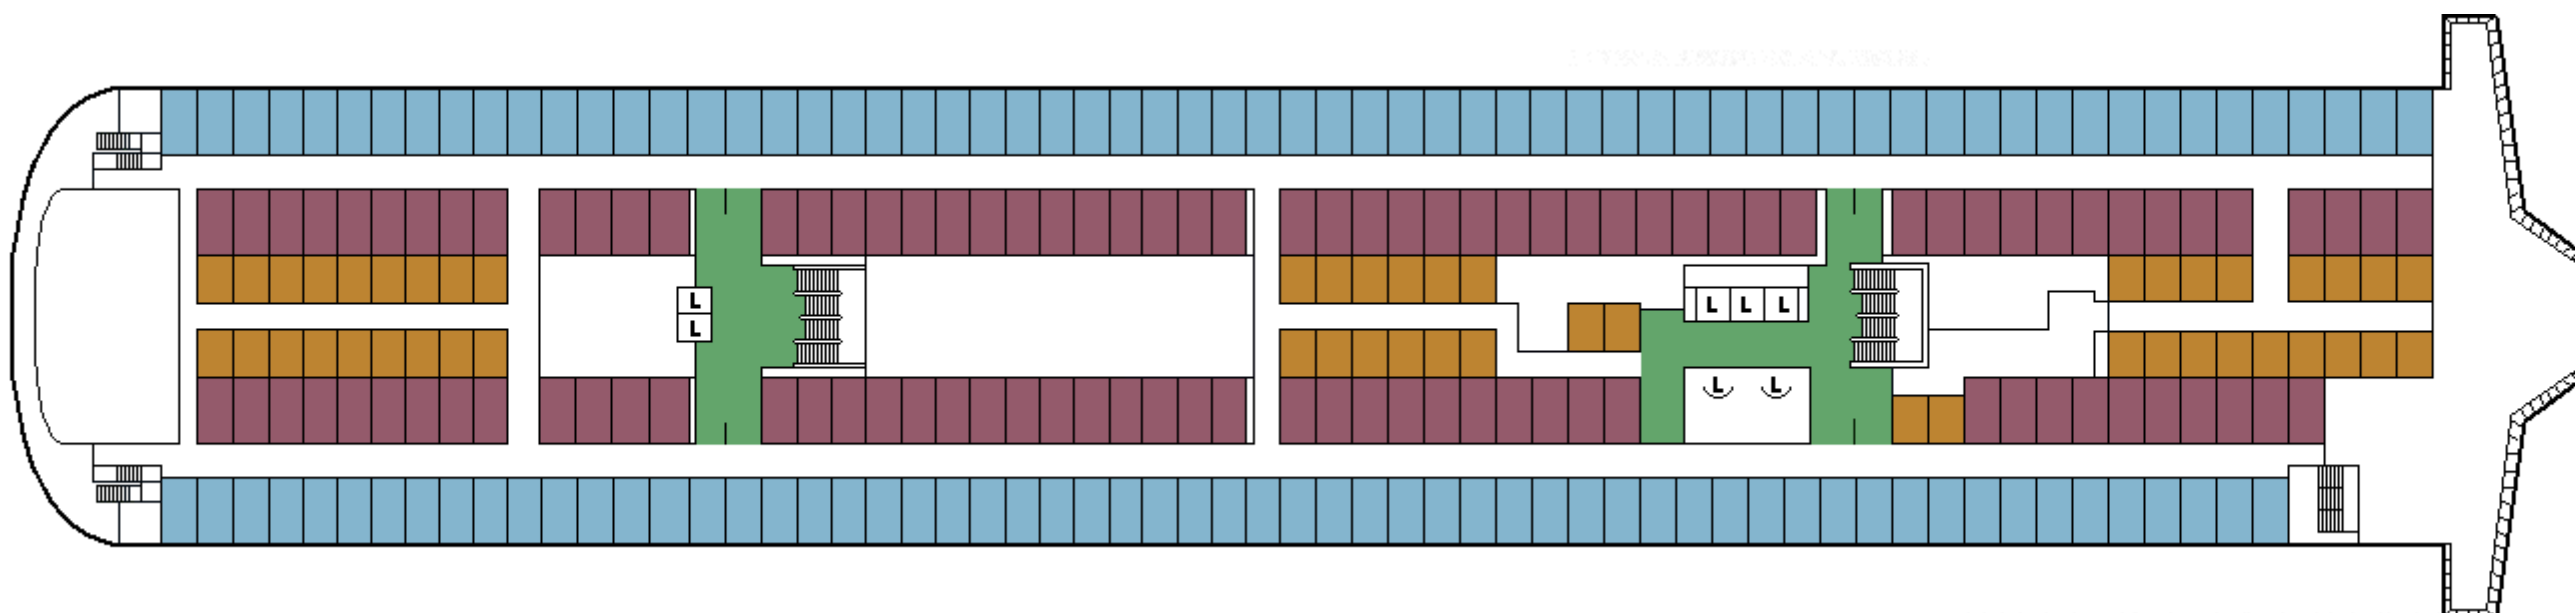

M/S *SILJA EUROPA*

CABIN PLAN 2013

DECK 13

DECK 12

DECK 11

DECK 10

DECK 9

DECK 8

DECK 7

DECK 6

DECK 5

DECK 4

DECK 3

DECK 2

- | | | |
|-----------------|-----------|-----------------------------|
| Executive Suite | B-luokka | Kuljettajat / Driver's Club |
| DeLuxe | B2-luokka | A-luokka / allergiahytti |
| A-luokka | C2-luokka | B-luokka / allergiahytti |
| Invahytti | C-luokka | |