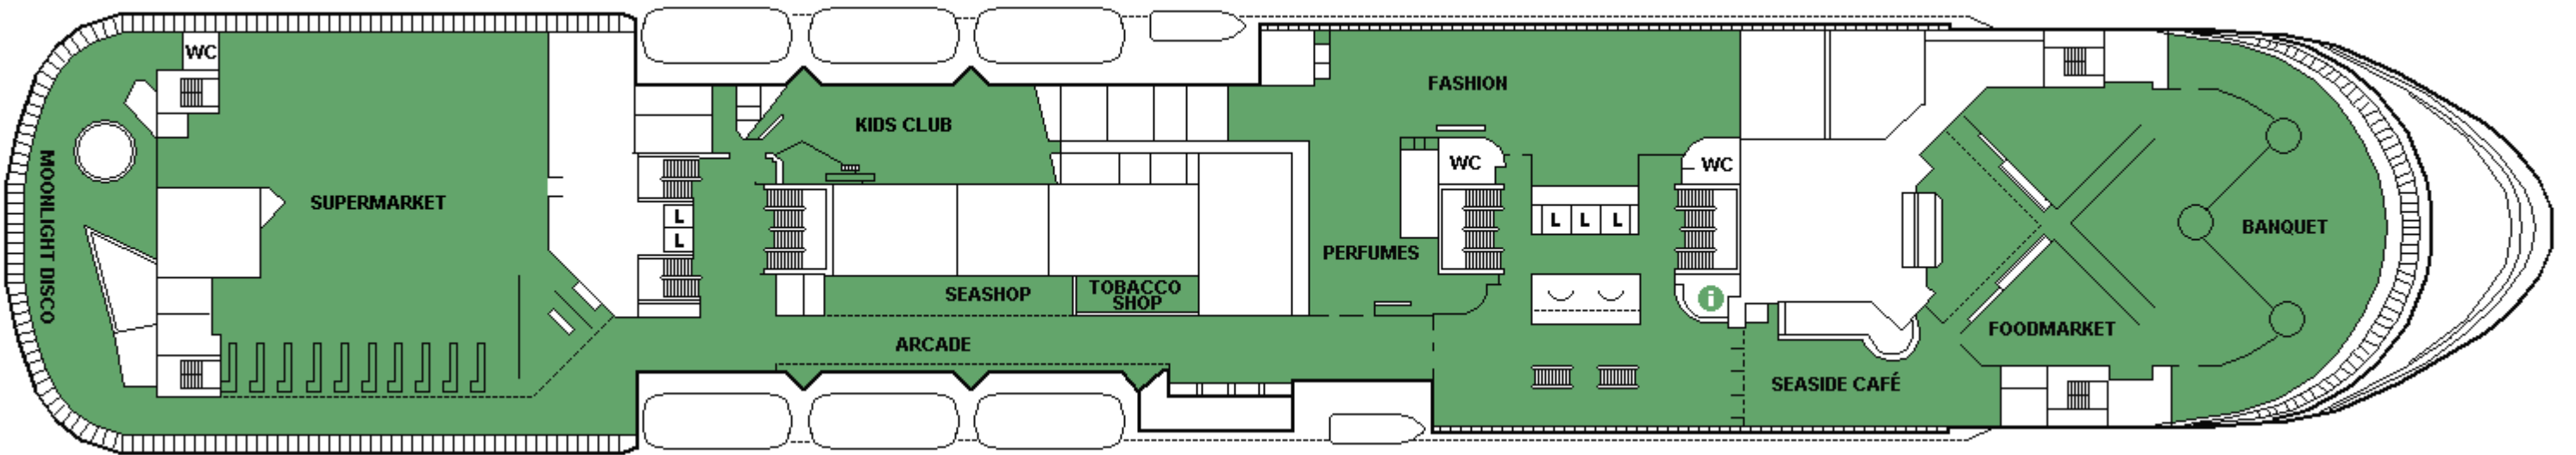

M/S *SILJA EUROPA*

CABIN PLAN 2013

DECK 13

DECK 12

DECK 11

DECK 10

DECK 9

DECK 8

DECK 7

DECK 6

DECK 5

DECK 4

DECK 3

DECK 2

- | | | |
|-----------------|-----------|-----------------------------|
| Executive Suite | B-luokka | Kuljettajat / Driver's Club |
| DeLuxe | B2-luokka | A-luokka / allergiahytti |
| A-luokka | C2-luokka | B-luokka / allergiahytti |
| Invahytti | C-luokka | |