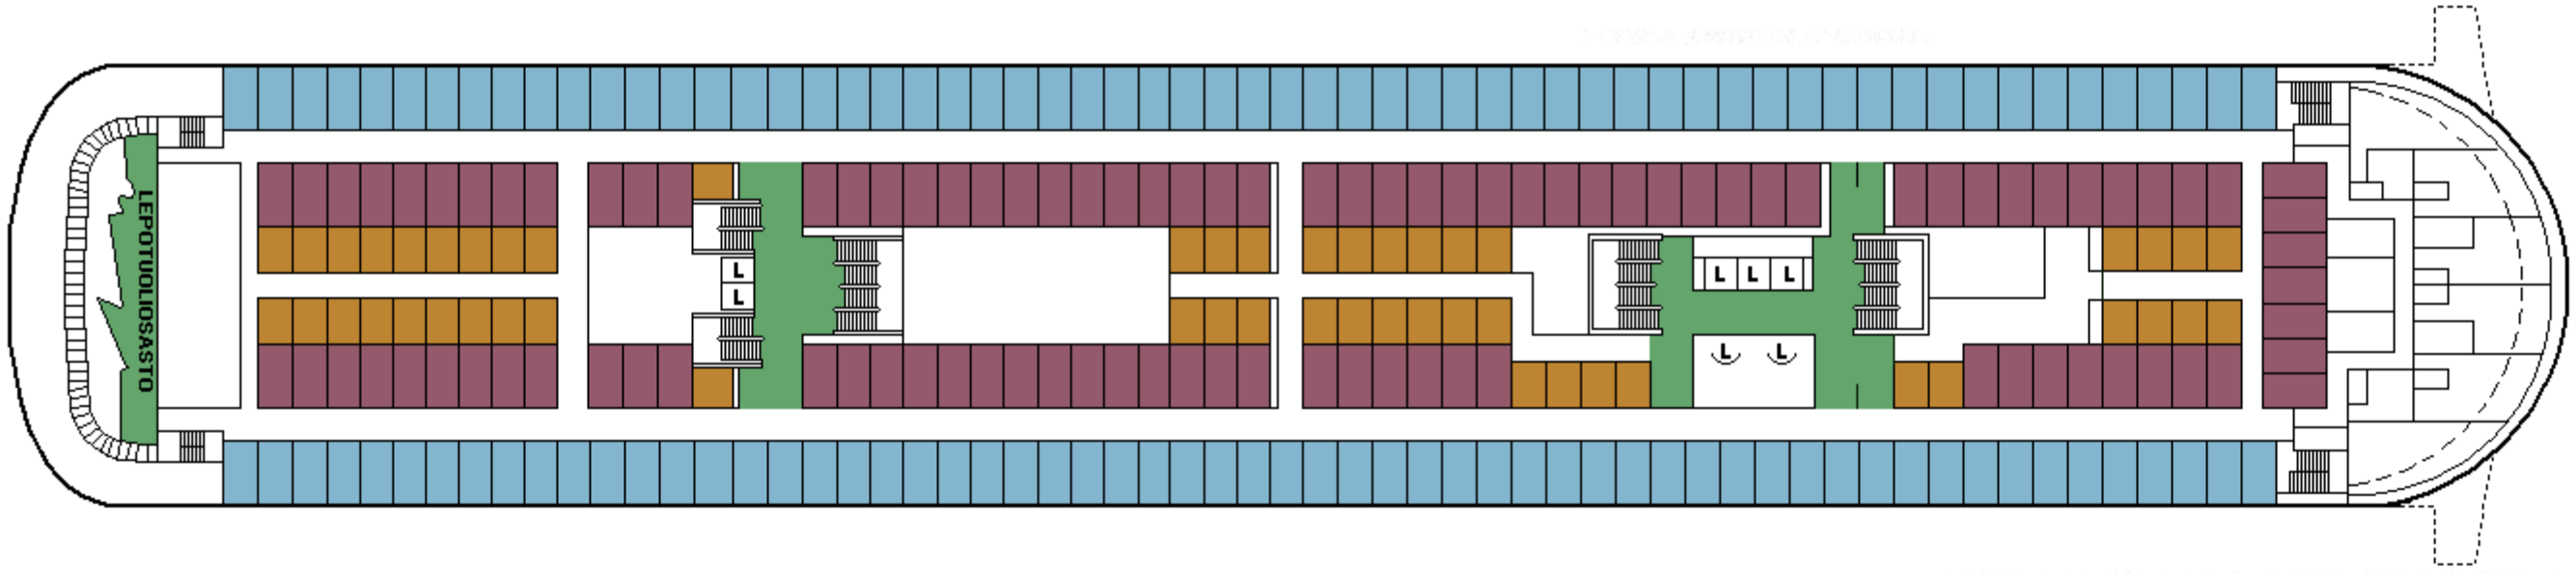

M/S *SILJA EUROPA*

CABIN PLAN 2013

DECK 13

DECK 12

DECK 11

DECK 10

DECK 9

DECK 8

DECK 7

DECK 6

DECK 5

DECK 4

DECK 3

DECK 2

- | | | |
|-----------------|-----------|-----------------------------|
| Executive Suite | B-luokka | Kuljettajat / Driver's Club |
| DeLuxe | B2-luokka | A-luokka / allergiahytti |
| A-luokka | C2-luokka | B-luokka / allergiahytti |
| Invahytti | C-luokka | |