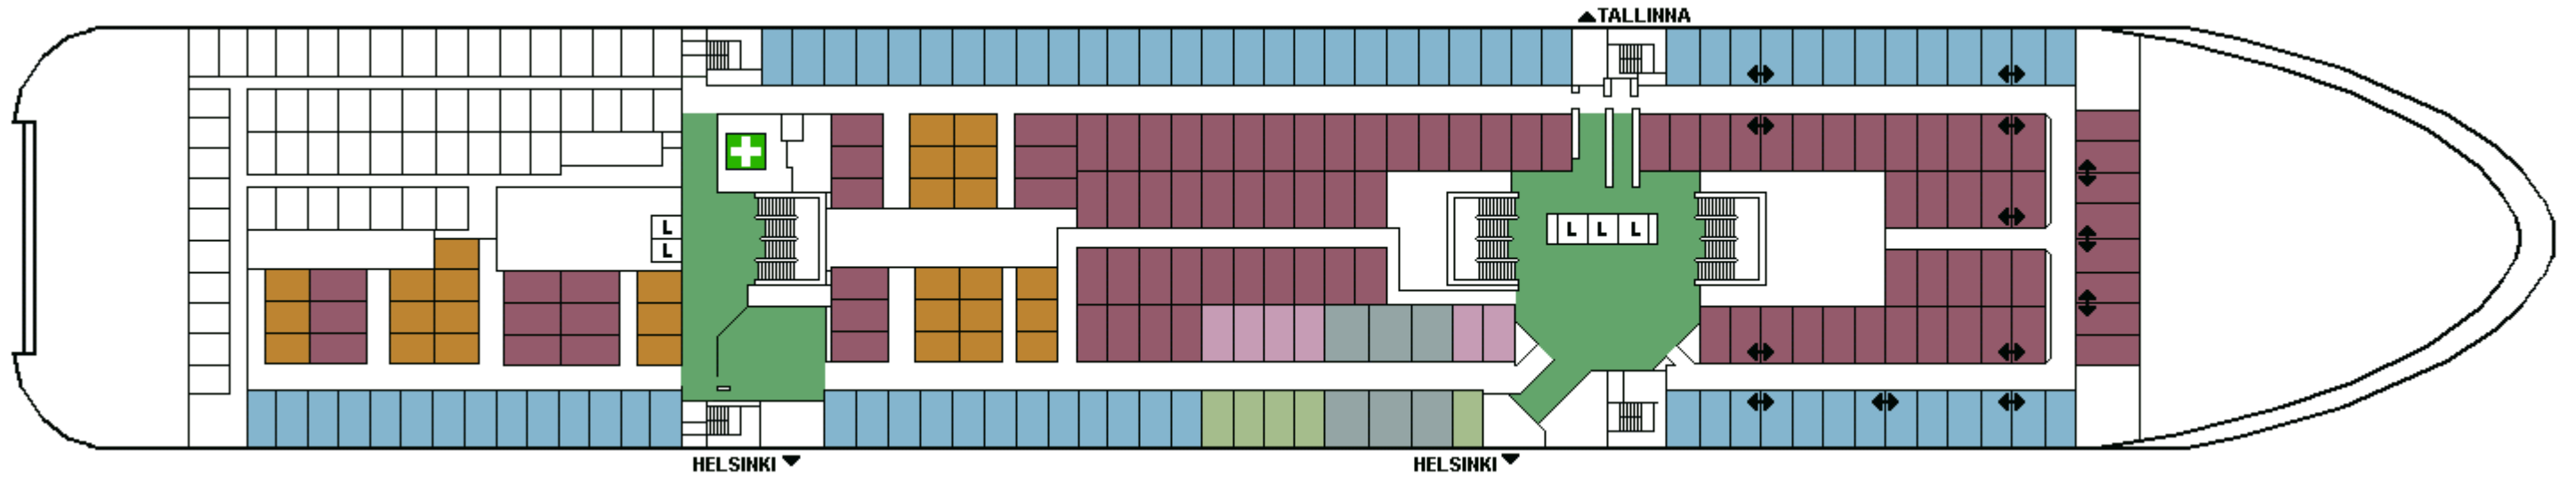

M/S *SILJA EUROPA*

CABIN PLAN 2013

DECK 13

DECK 12

DECK 11

DECK 10

DECK 9

DECK 8

DECK 7

DECK 6

DECK 5

DECK 4

DECK 3

DECK 2

- | | | |
|-----------------|-----------|-----------------------------|
| Executive Suite | B-luokka | Kuljettajat / Driver's Club |
| DeLuxe | B2-luokka | A-luokka / allergiahytti |
| A-luokka | C2-luokka | B-luokka / allergiahytti |
| Invahytti | C-luokka | |