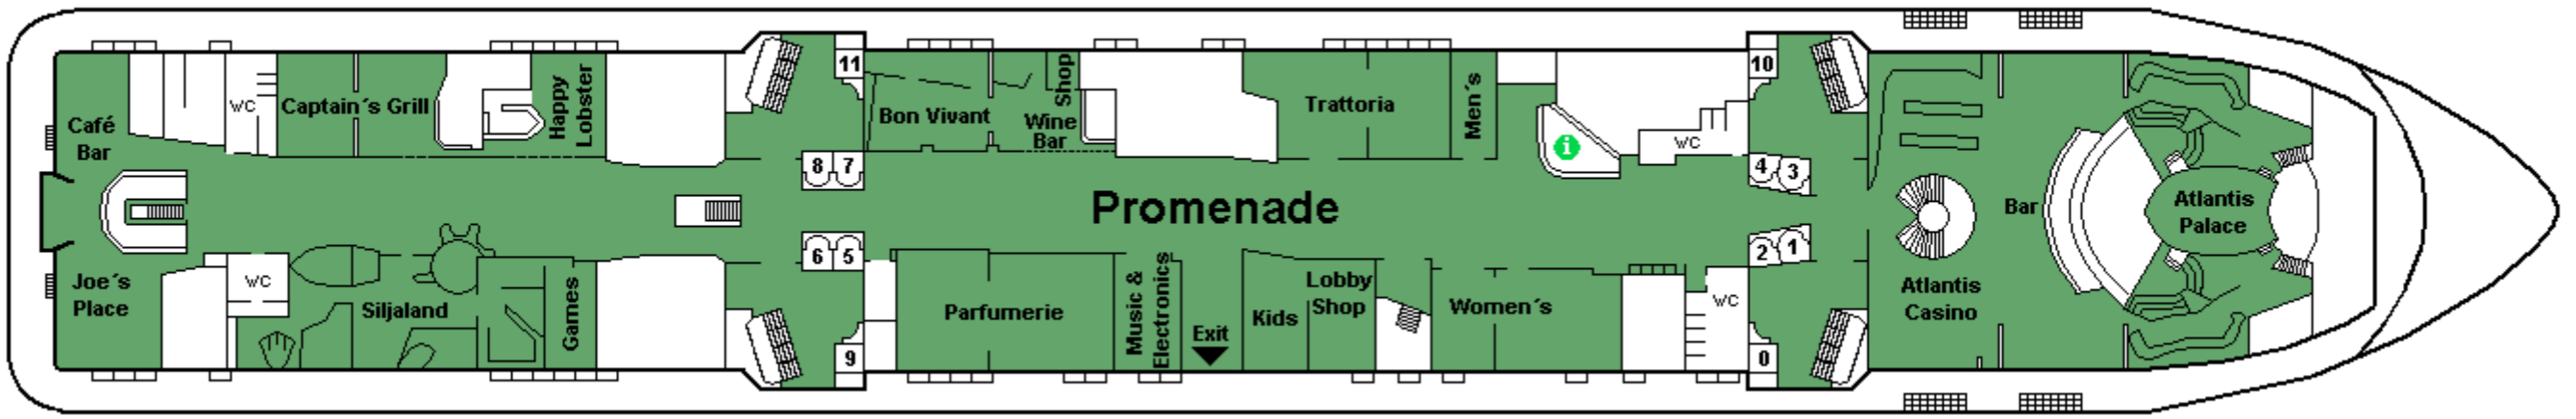

M/S SILJA SYMPHONY

CABIN PLAN 1998 (kesä)

Deck ★

Deck 12

Deck 11

Deck 10

Deck 9

Deck 8

- | | | |
|---------------------|--------------------------|-------------------------------------|
| Silja -sviitti | Seaside, invahytti | Turisti I |
| Commodore Class | Family / Perhehytti | Turisti I, allergiahytti |
| Conference -sviitti | Promenade | Turisti II |
| Silja Class | Promenade, allergiahytti | Kuljettajat / Driver's Club |
| Seaside | Promenade, invahytti | P Pieneläinten kanssa matkustaville |