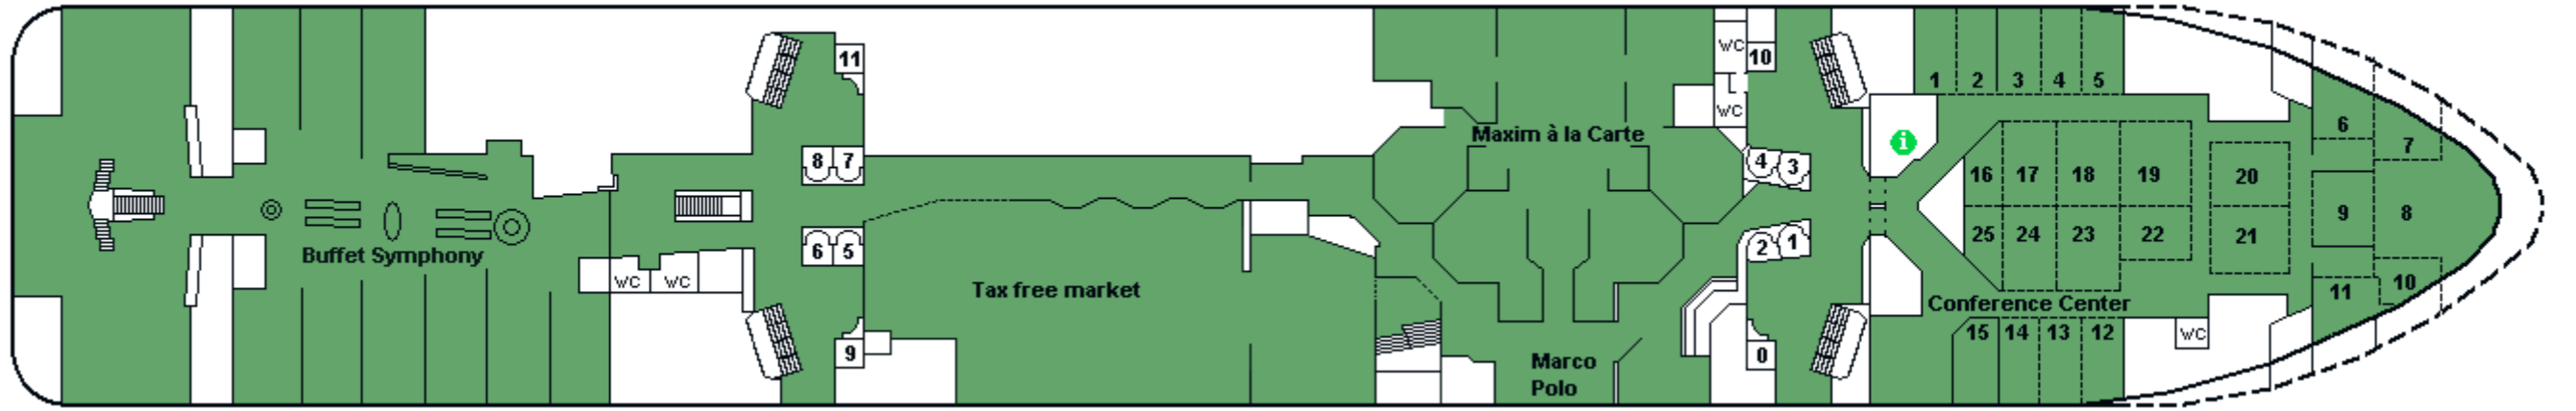

M/S SILJA SYMPHONY

CABIN PLAN 1998 (kesä)

Deck ★

Deck 12

Deck 11

Deck 10

Deck 9

Deck 8

- | | | |
|---------------------|--------------------------|-------------------------------------|
| Silja -sviitti | Seaside, invahytti | Turisti I |
| Commodore Class | Family / Perhehytti | Turisti I, allergiahytti |
| Conference -sviitti | Promenade | Turisti II |
| Silja Class | Promenade, allergiahytti | Kuljettajat / Driver's Club |
| Seaside | Promenade, invahytti | P Pieneläinten kanssa matkustaville |