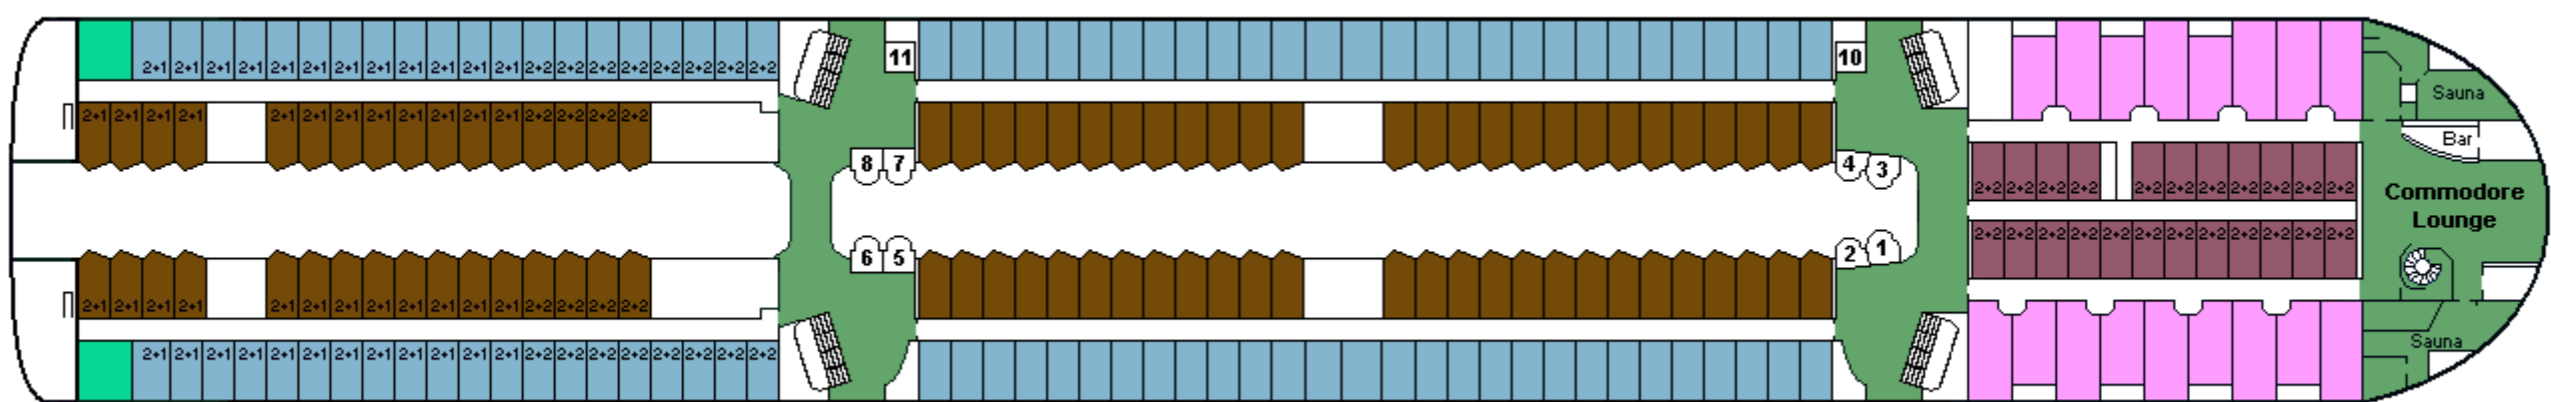

M/S SILJA SYMPHONY

CABIN PLAN 1998 (kesä)

Deck ★

Deck 12

Deck 11

Deck 10

Deck 9

Deck 8

- | | | |
|---------------------|--------------------------|-------------------------------------|
| Silja -sviitti | Seaside, invahytti | Turisti I |
| Commodore Class | Family / Perhehytti | Turisti I, allergiahytti |
| Conference -sviitti | Promenade | Turisti II |
| Silja Class | Promenade, allergiahytti | Kuljettajat / Driver's Club |
| Seaside | Promenade, invahytti | P Pieneläinten kanssa matkustaville |