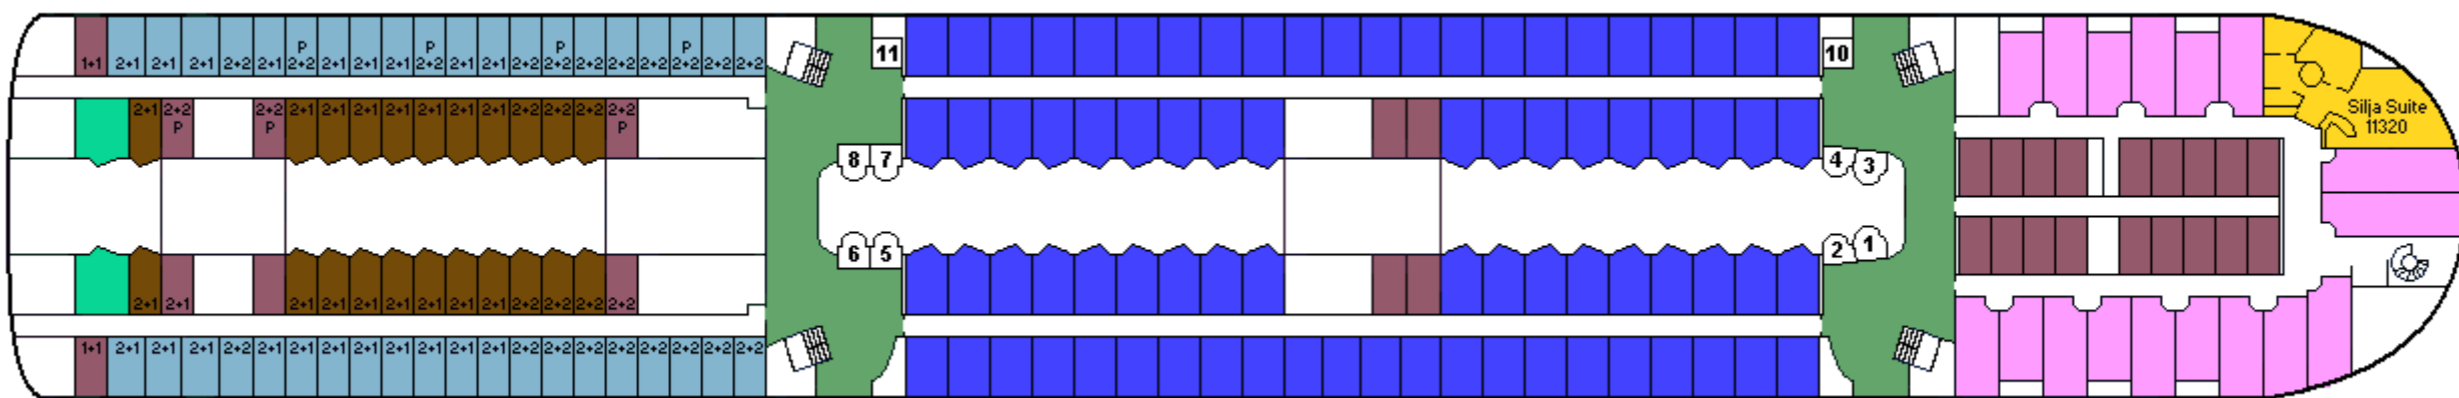

M/S SILJA SYMPHONY

CABIN PLAN 1998 (kesä)

Deck ★

Deck 12

Deck 11

Deck 10

Deck 9

Deck 8

- | | | |
|---------------------|--------------------------|-------------------------------------|
| Silja -sviitti | Seaside, invahytti | Turisti I |
| Commodore Class | Family / Perhehytti | Turisti I, allergiahytti |
| Conference -sviitti | Promenade | Turisti II |
| Silja Class | Promenade, allergiahytti | Kuljettajat / Driver's Club |
| Seaside | Promenade, invahytti | P Pieneläinten kanssa matkustaville |