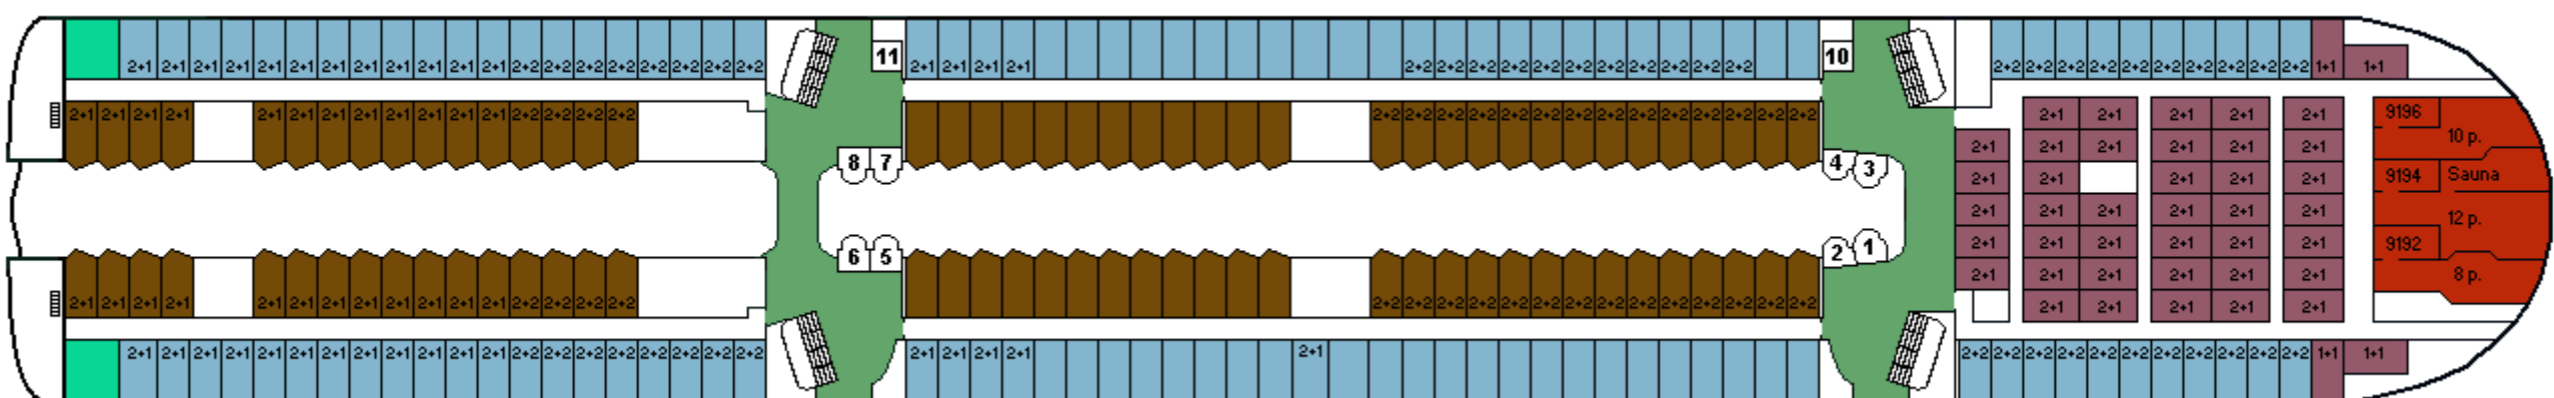

M/S SILJA SYMPHONY

CABIN PLAN 1998 (kesä)

Deck ★

Deck 12

Deck 11

Deck 10

Deck 9

Deck 8

- | | | |
|---------------------|--------------------------|-------------------------------------|
| Silja -sviitti | Seaside, invahytti | Turisti I |
| Commodore Class | Family / Perhehytti | Turisti I, allergiahytti |
| Conference -sviitti | Promenade | Turisti II |
| Silja Class | Promenade, allergiahytti | Kuljettajat / Driver's Club |
| Seaside | Promenade, invahytti | P Pieneläinten kanssa matkustaville |