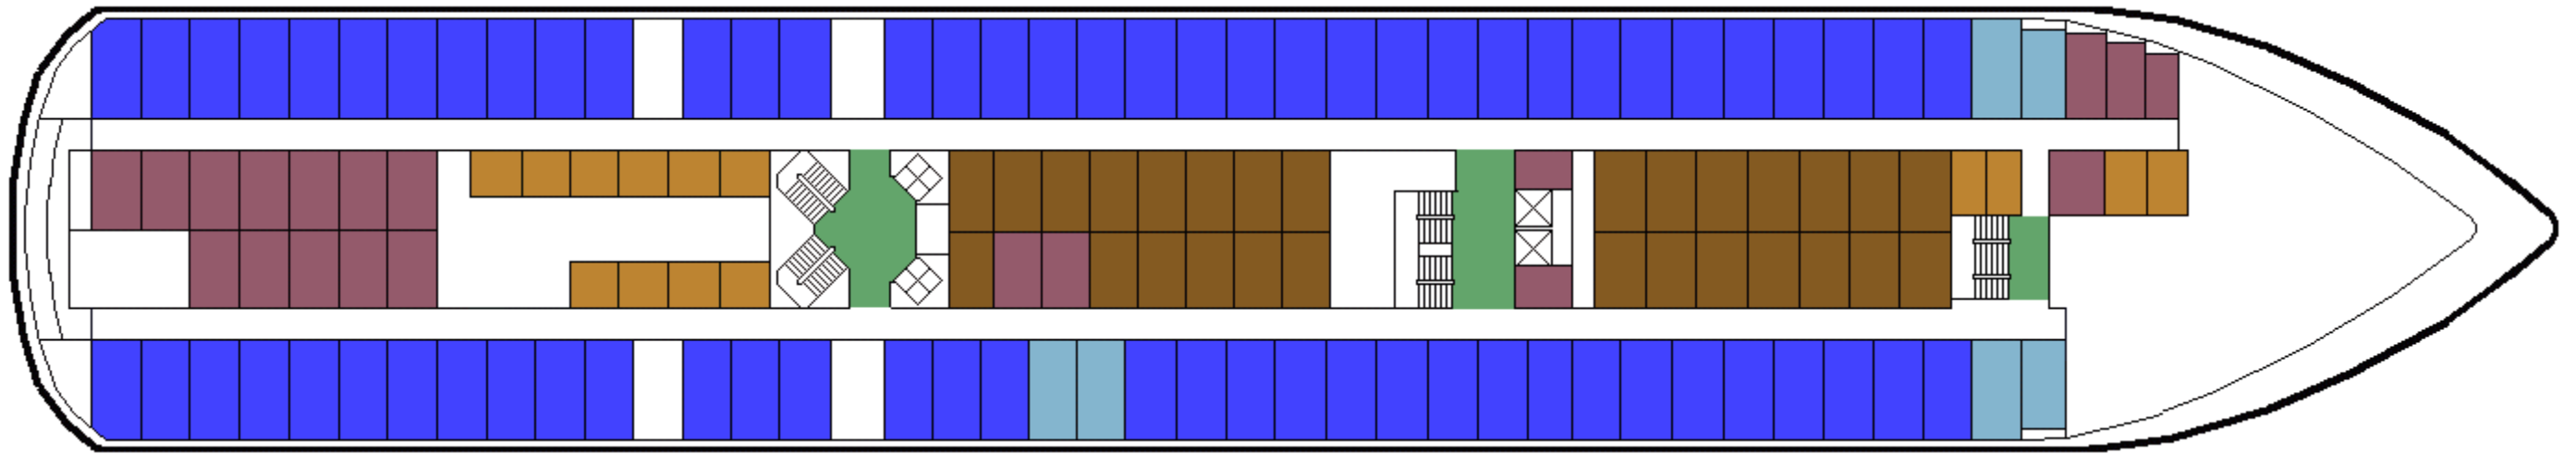

M/S SALLY ALBATROSS

CABIN PLAN 1992

Deck 10

Deck 9

Deck 8

Deck 7

Deck 6

Deck 5

Deck 4

Deck 3

Deck 2

Deck 1

- | | | |
|---------------------------------------------------------------------------------------------------------------------------------------------------|-------------------------------------------------------------------------------------------------------------------------------------------------------------|--------------------------------------------------------------------------------------------------------------------------------------|
| Commodore | Seaside | B-luokka |
| Albatross | Seaside, invahytti | D-luokka |
| Albatross, perhehytti | Inside | C-luokka |
| | Allergiahytti | |