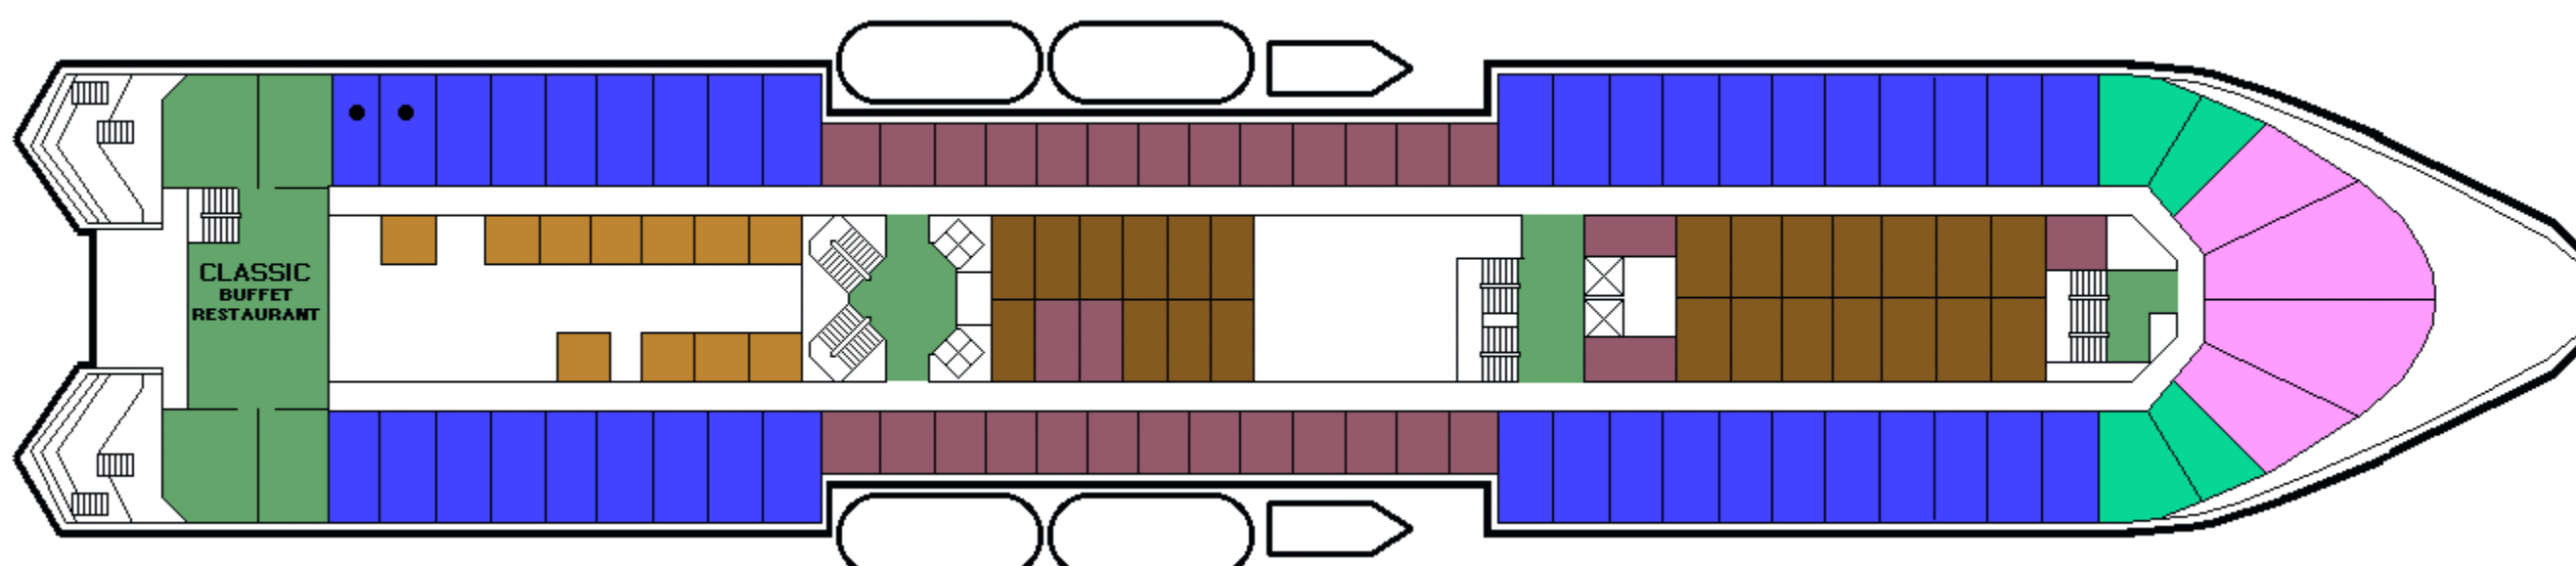

M/S SALLY ALBATROSS

CABIN PLAN 1992

Deck 10

Deck 9

Deck 8

Deck 7

Deck 6

Deck 5

Deck 4

Deck 3

Deck 2

Deck 1

- | | | |
|---------------------------------------------------------------------------------------------------------------------------------------------------|-------------------------------------------------------------------------------------------------------------------------------------------------------------|--------------------------------------------------------------------------------------------------------------------------------------|
| Commodore | Seaside | B-luokka |
| Albatross | Seaside, invahytti | D-luokka |
| Albatross, perhehytti | Inside | C-luokka |
| | Allergiahytti | |