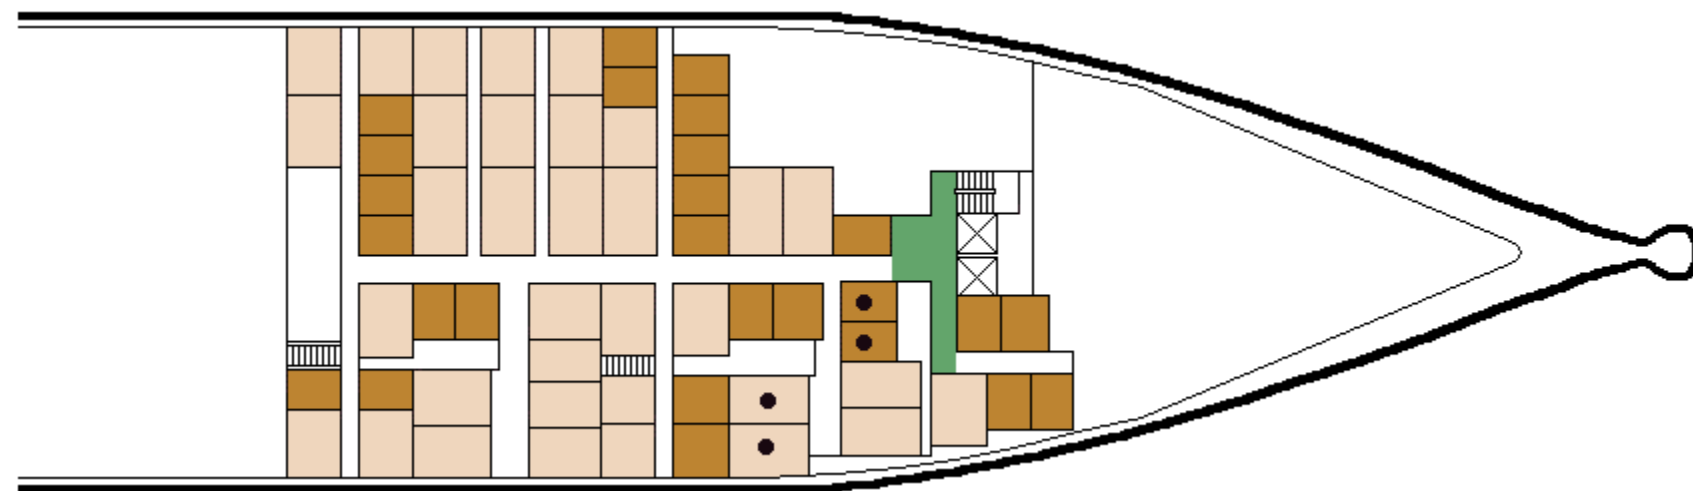

M/S SALLY ALBATROSS

CABIN PLAN 1992

Deck 10

Deck 9

Deck 8

Deck 7

Deck 6

Deck 5

Deck 4

Deck 3

Deck 2

Deck 1

- | | | |
|---------------------------------------------------------------------------------------------------------------------------------------------------|-------------------------------------------------------------------------------------------------------------------------------------------------------------|--------------------------------------------------------------------------------------------------------------------------------------|
| Commodore | Seaside | B-luokka |
| Albatross | Seaside, invahytti | D-luokka |
| Albatross, perhehytti | Inside | C-luokka |
| | Allergiahytti | |