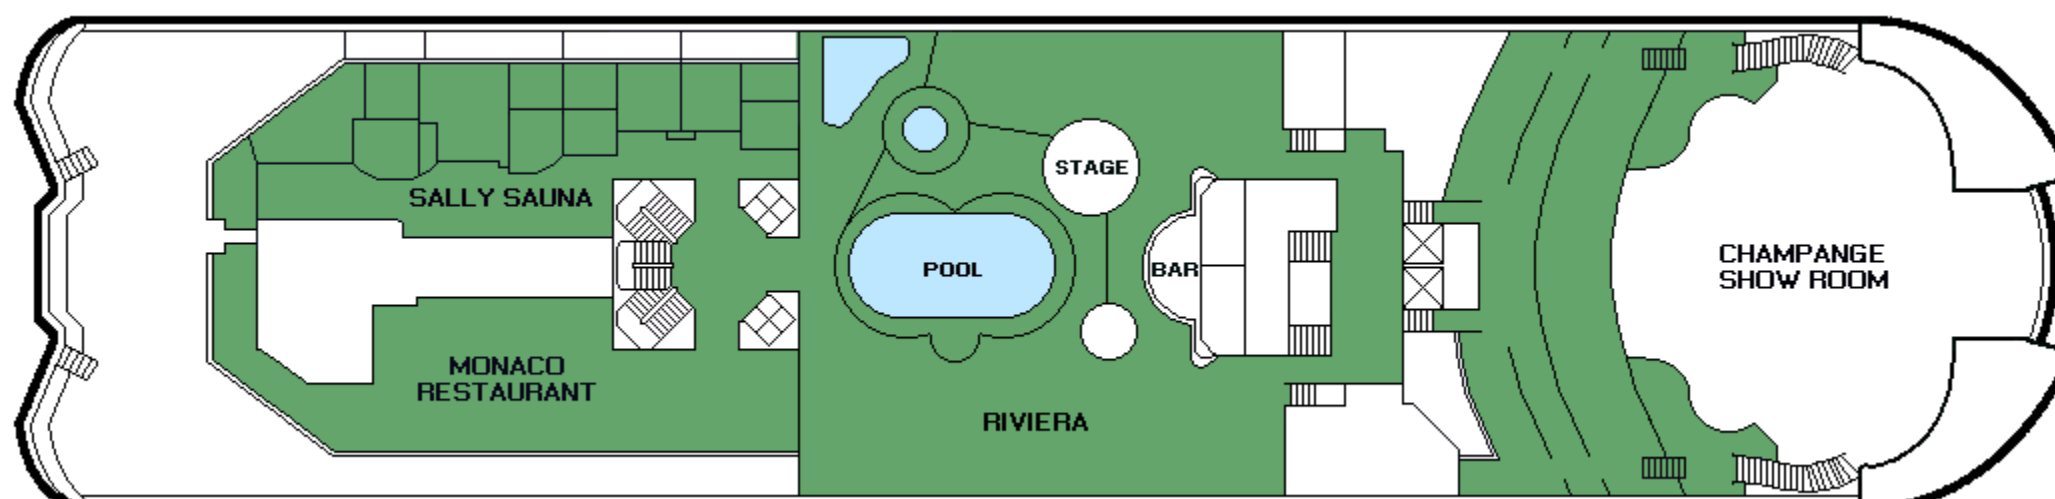

M/S SALLY ALBATROSS

CABIN PLAN 1992

Deck 10

Deck 9

Deck 8

Deck 7

Deck 6

Deck 5

Deck 4

Deck 3

Deck 2

Deck 1

- | | | |
|---------------------------------------------------------------------------------------------------------------------------------------------------|-------------------------------------------------------------------------------------------------------------------------------------------------------------|--------------------------------------------------------------------------------------------------------------------------------------|
| Commodore | Seaside | B-luokka |
| Albatross | Seaside, invahytti | D-luokka |
| Albatross, perhehytti | Inside | C-luokka |
| | Allergiahytti | |