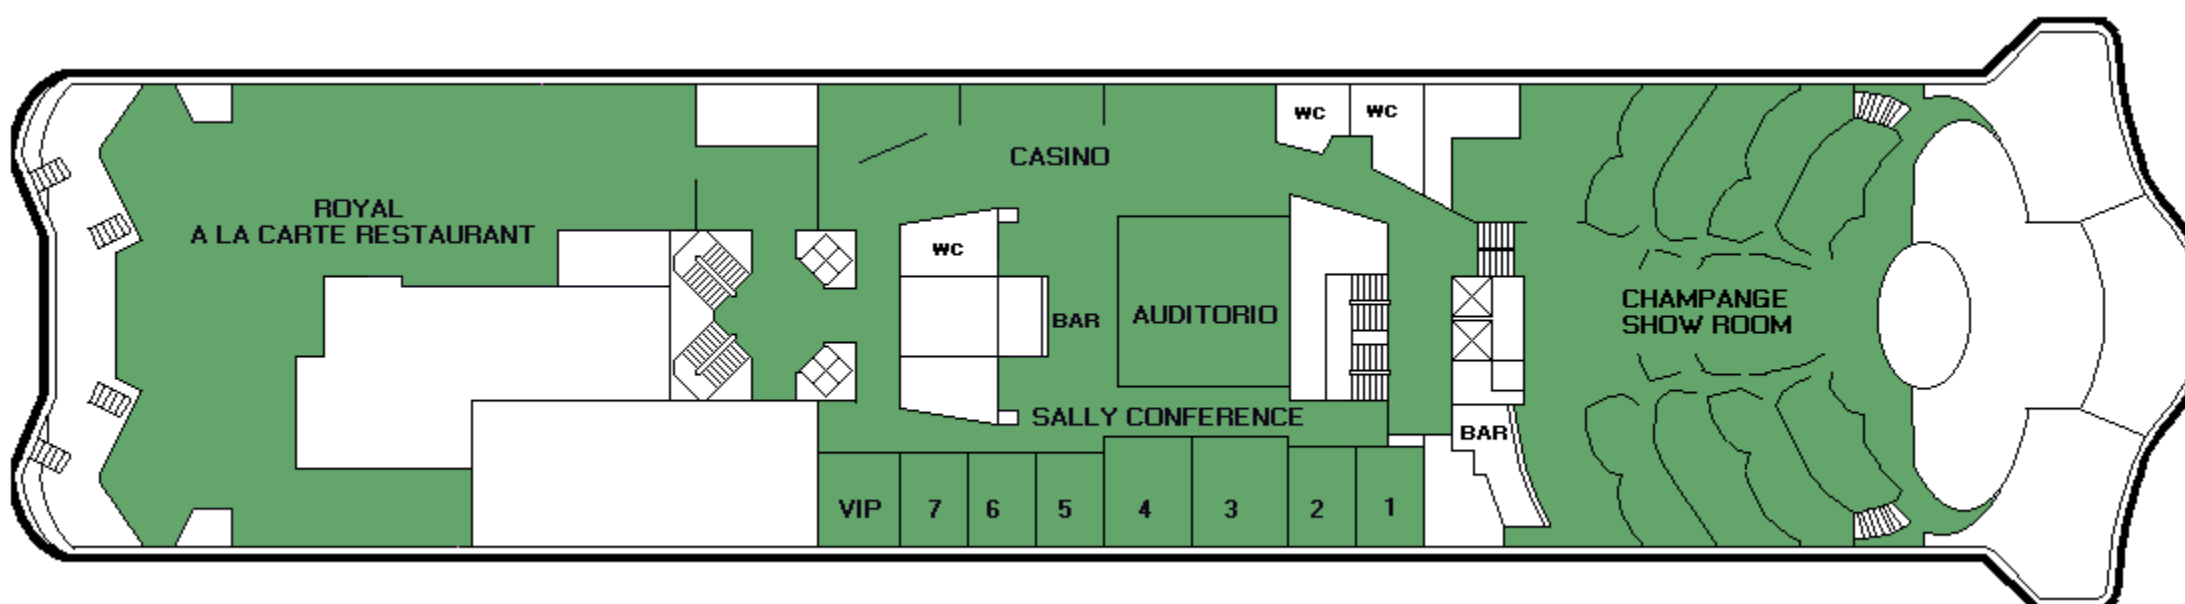

M/S SALLY ALBATROSS

CABIN PLAN 1992

Deck 10

Deck 9

Deck 8

Deck 7

Deck 6

Deck 5

Deck 4

Deck 3

Deck 2

Deck 1

- | | | |
|---------------------------------------------------------------------------------------------------------------------------------------------------|-------------------------------------------------------------------------------------------------------------------------------------------------------------|--------------------------------------------------------------------------------------------------------------------------------------|
| Commodore | Seaside | B-luokka |
| Albatross | Seaside, invahytti | D-luokka |
| Albatross, perhehytti | Inside | C-luokka |
| | Allergiahytti | |