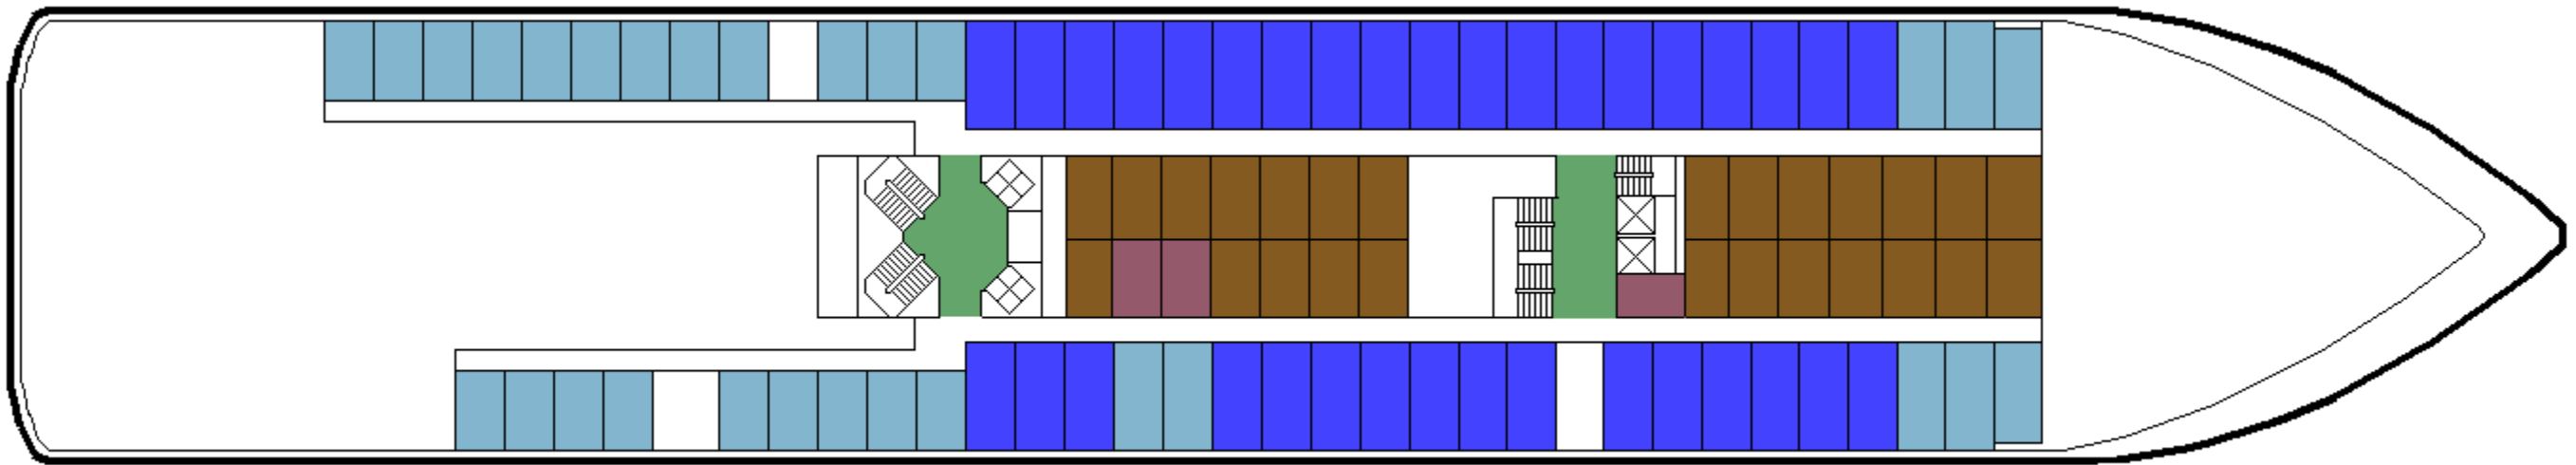

M/S SALLY ALBATROSS

CABIN PLAN 1992

Deck 10

Deck 9

Deck 8

Deck 7

Deck 6

Deck 5

Deck 4

Deck 3

Deck 2

Deck 1

- | | | |
|---------------------------------------------------------------------------------------------------------------------------------------------------|-------------------------------------------------------------------------------------------------------------------------------------------------------------|--------------------------------------------------------------------------------------------------------------------------------------|
| Commodore | Seaside | B-luokka |
| Albatross | Seaside, invahytti | D-luokka |
| Albatross, perhehytti | Inside | C-luokka |
| | Allergiahytti | |