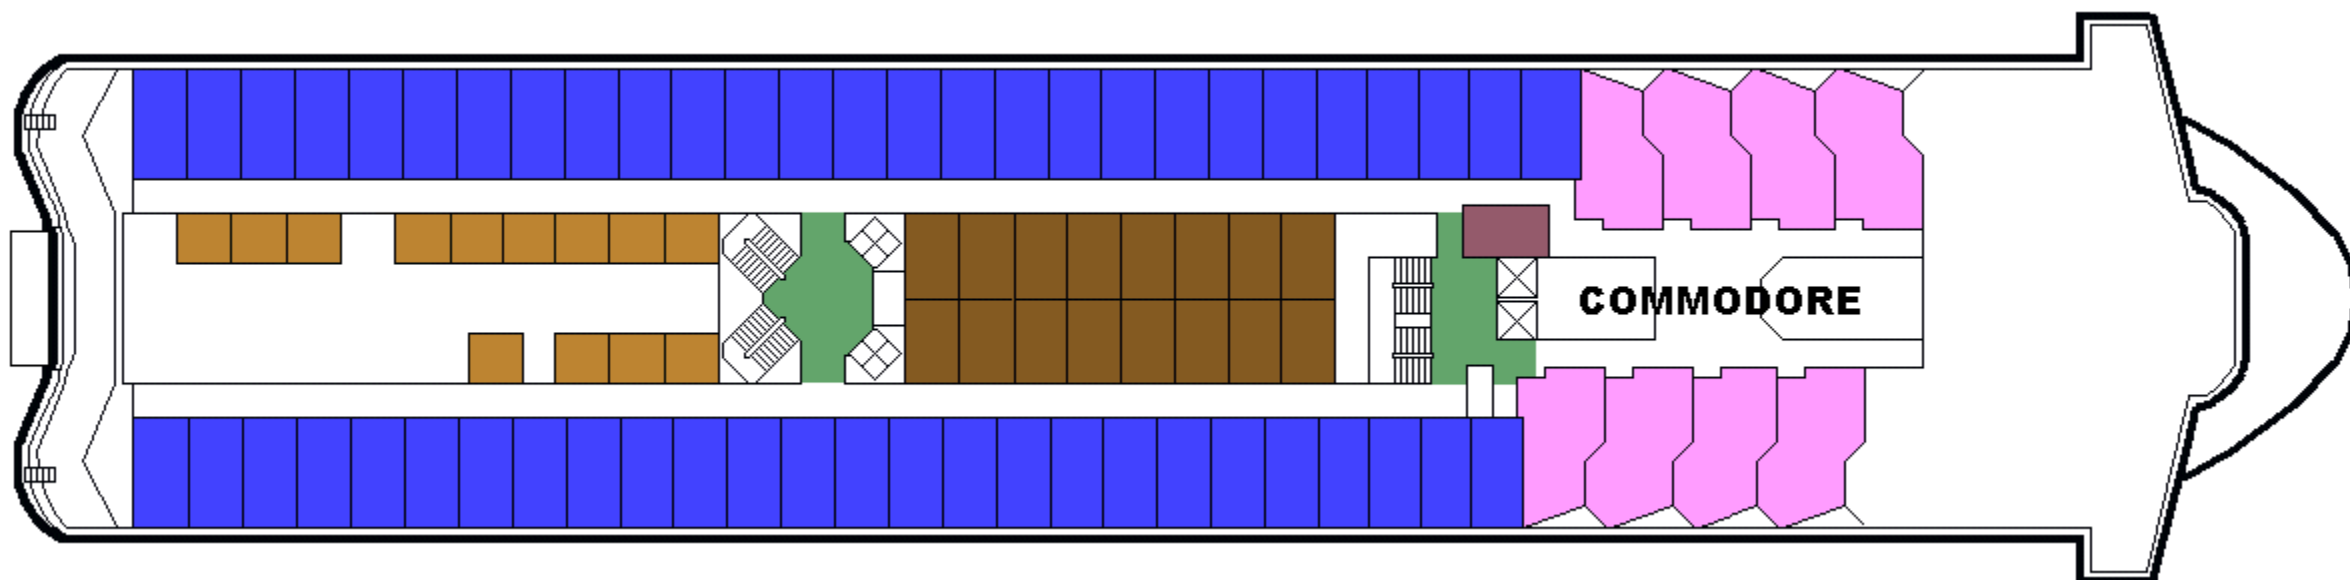

M/S SALLY ALBATROSS

CABIN PLAN 1993

Deck 10

Deck 9

Deck 8

Deck 7

Deck 6

Deck 5

Deck 4

Deck 3

Deck 2

Deck 1

- | | | |
|-------------------|--------------------|-----------|
| Commodore | Seaside | B -luokka |
| Silja | Seaside, invahytti | D -luokka |
| Silja, perhehytti | Inside | C -luokka |
| | Allergiahytti | |