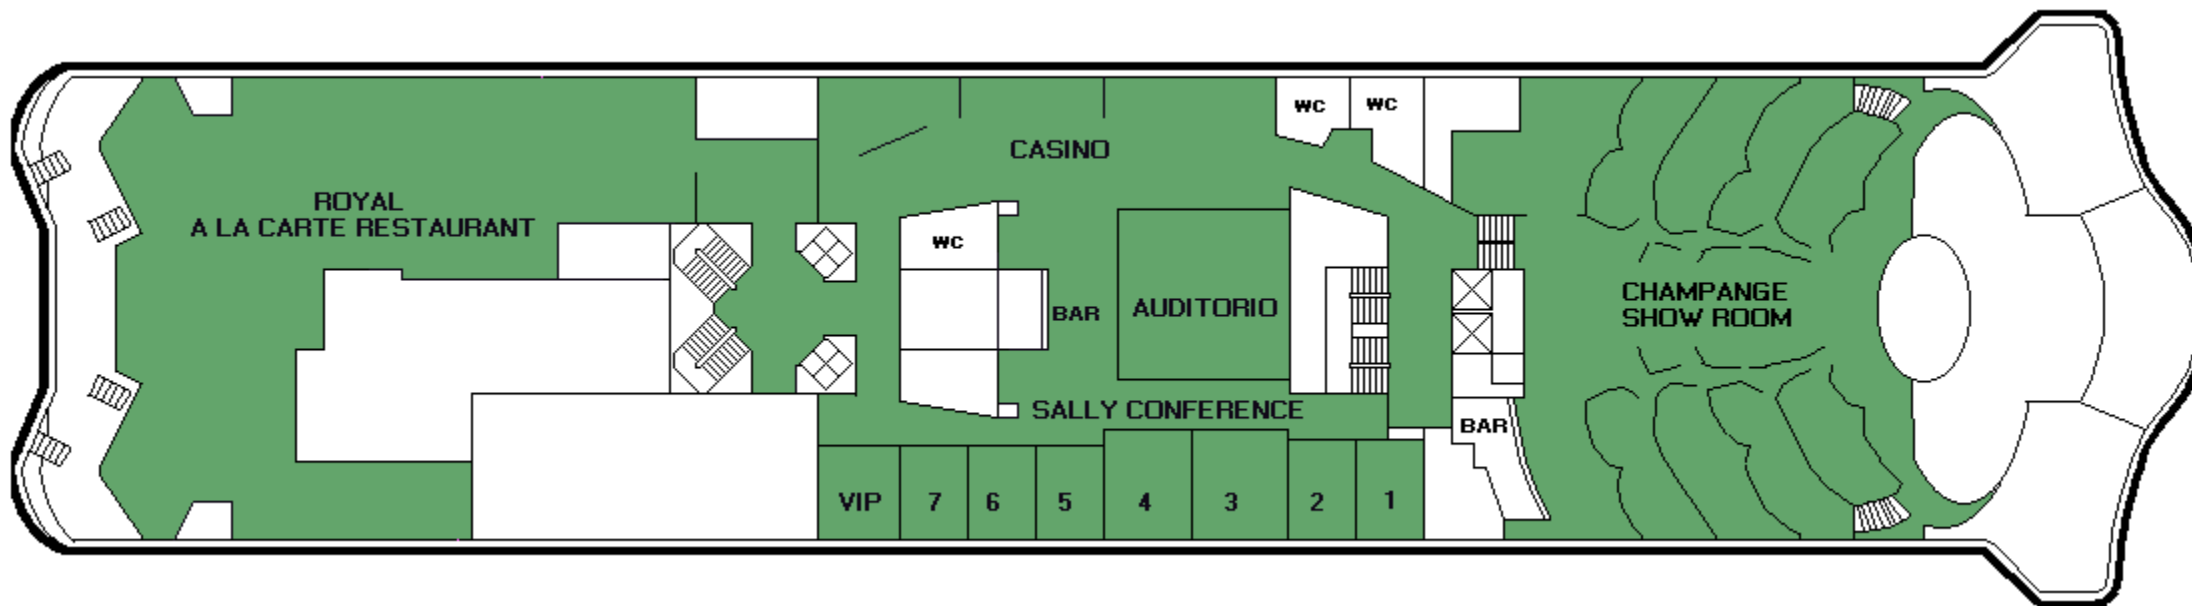

M/S SALLY ALBATROSS

CABIN PLAN 1993

Deck 10

Deck 9

Deck 8

Deck 7

Deck 6

Deck 5

Deck 4

Deck 3

Deck 2

Deck 1

- | | | |
|-------------------|--------------------|-----------|
| Commodore | Seaside | B -luokka |
| Silja | Seaside, invahytti | D -luokka |
| Silja, perhehytti | Inside | C -luokka |
| | Allergiahytti | |