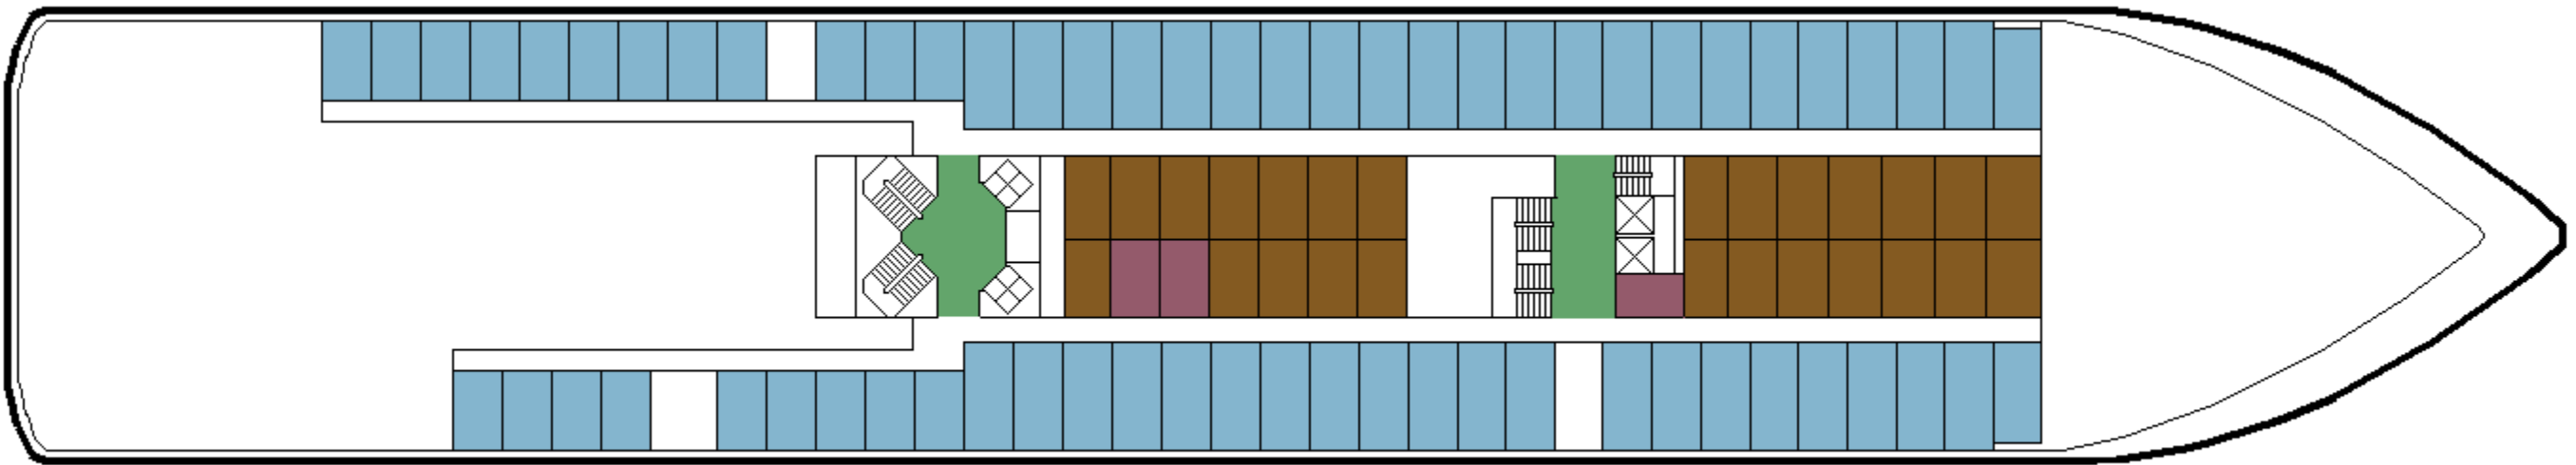

M/S SALLY ALBATROSS

CABIN PLAN 1993

Deck 10

Deck 9

Deck 8

Deck 7

Deck 6

Deck 5

Deck 4

Deck 3

Deck 2

Deck 1

- | | | |
|-------------------|--------------------|-----------|
| Commodore | Seaside | B -luokka |
| Silja | Seaside, invahytti | D -luokka |
| Silja, perhehytti | Inside | C -luokka |
| | Allergiahytti | |