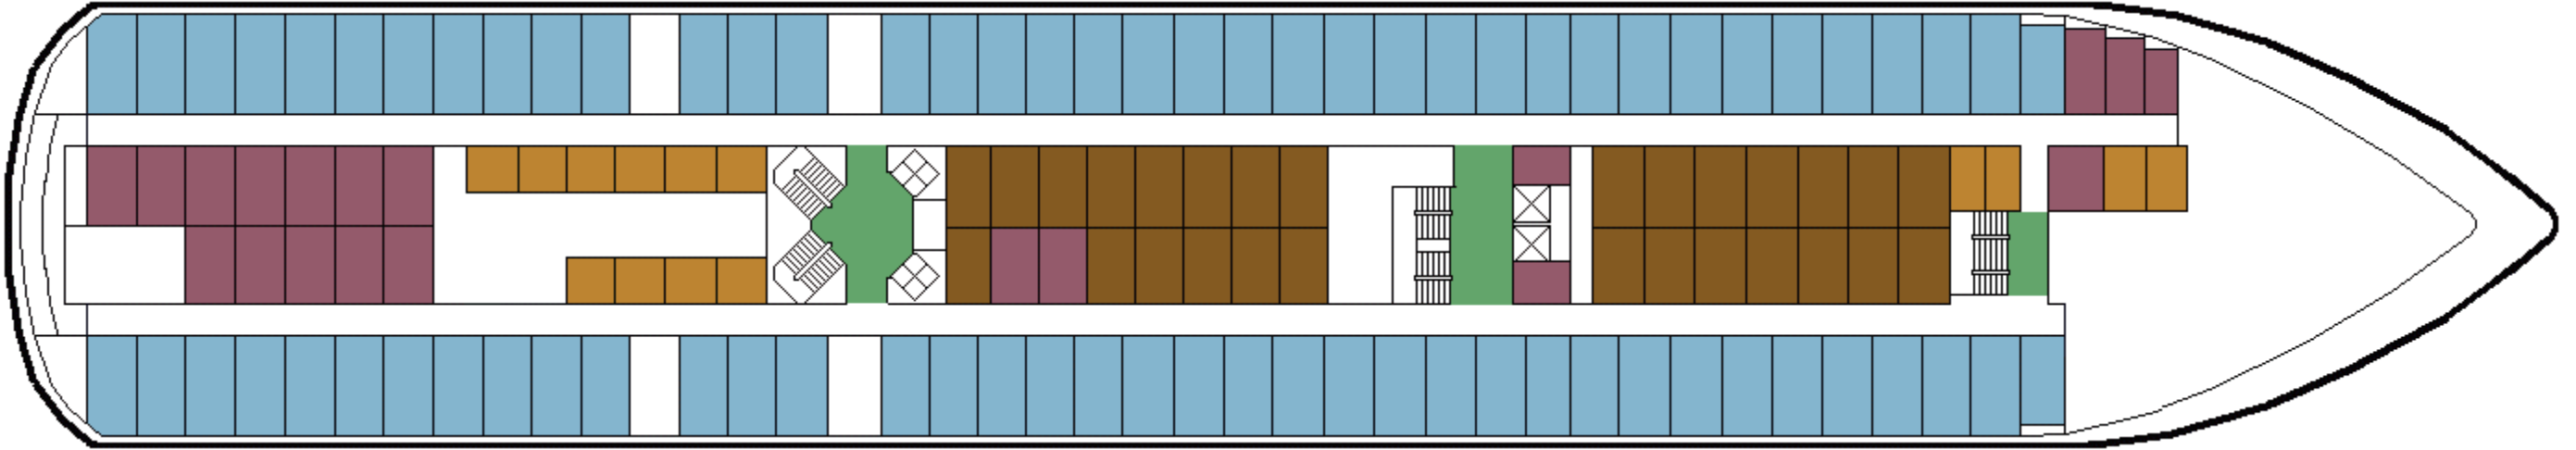

M/S SALLY ALBATROSS

CABIN PLAN 1993

Deck 10

Deck 9

Deck 8

Deck 7

Deck 6

Deck 5

Deck 4

Deck 3

Deck 2

Deck 1

- | | | |
|-------------------|--------------------|-----------|
| Commodore | Seaside | B -luokka |
| Silja | Seaside, invahytti | D -luokka |
| Silja, perhehytti | Inside | C -luokka |
| | Allergiahytti | |