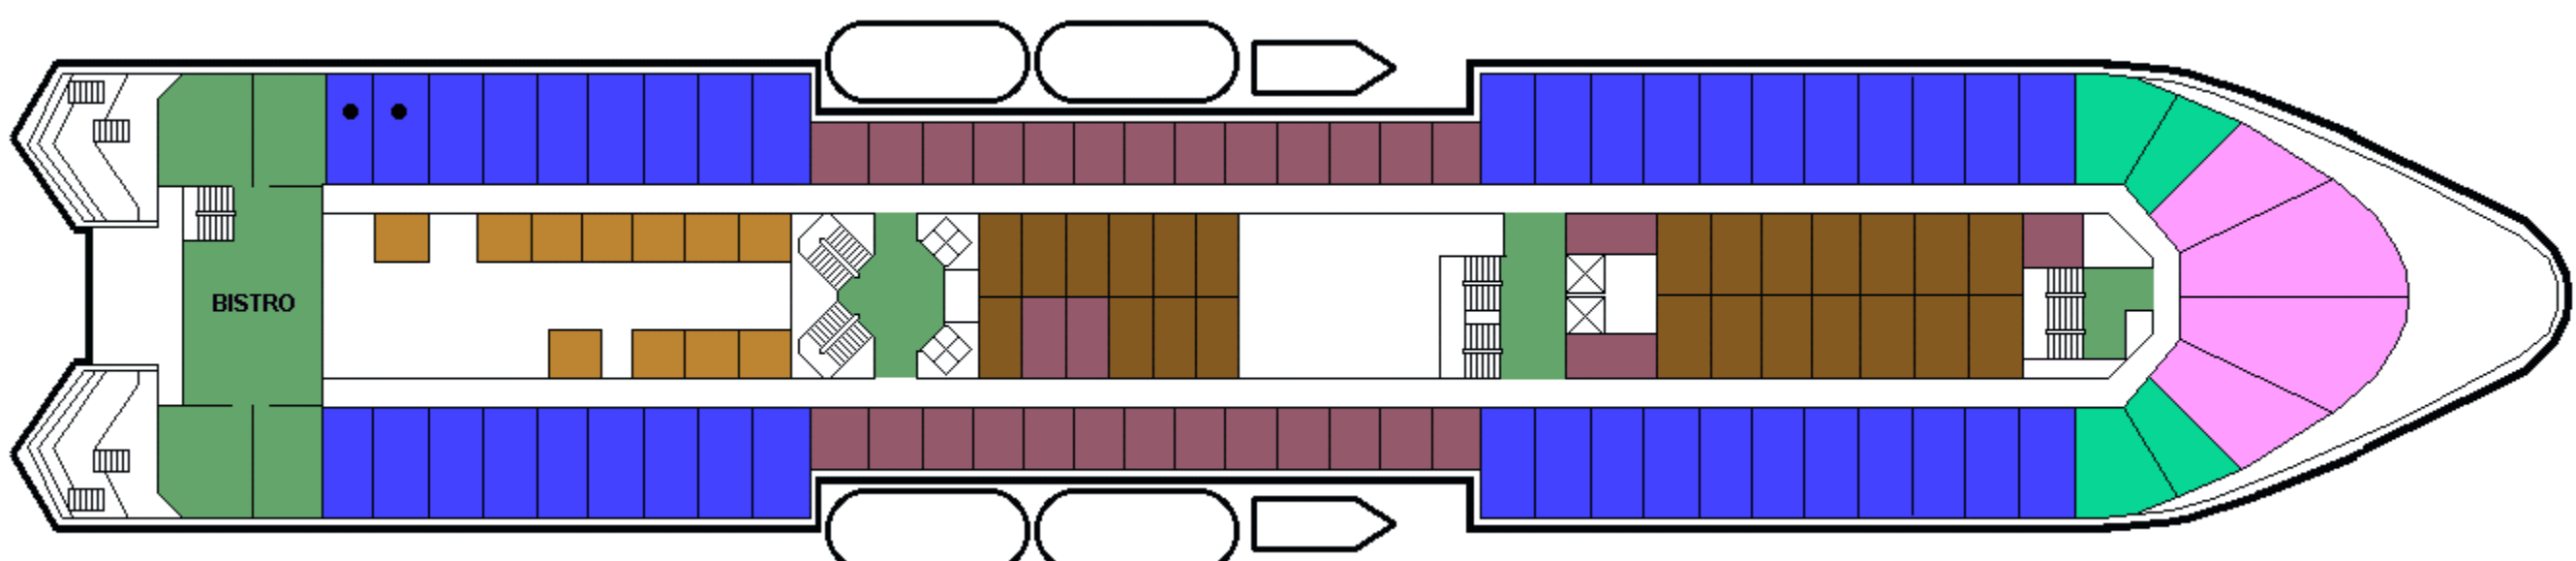

M/S SALLY ALBATROSS

CABIN PLAN 1993

Deck 10

Deck 9

Deck 8

Deck 7

Deck 6

Deck 5

Deck 4

Deck 3

Deck 2

Deck 1

- | | | |
|-------------------|--------------------|-----------|
| Commodore | Seaside | B -luokka |
| Silja | Seaside, invahytti | D -luokka |
| Silja, perhehytti | Inside | C -luokka |
| | Allergiahytti | |