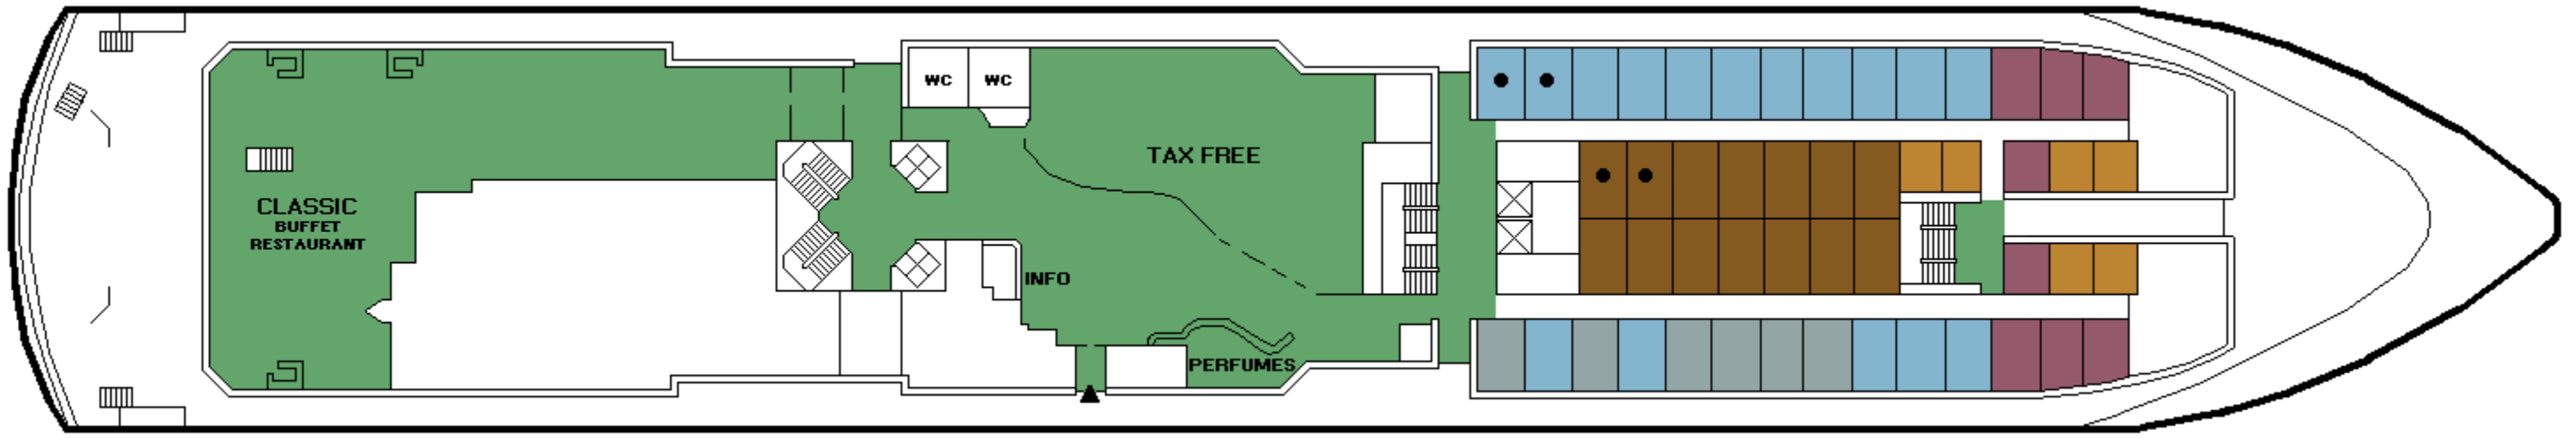

M/S SALLY ALBATROSS

CABIN PLAN 1993

Deck 10

Deck 9

Deck 8

Deck 7

Deck 6

Deck 5

Deck 4

Deck 3

Deck 2

Deck 1

- | | | |
|-------------------|--------------------|-----------|
| Commodore | Seaside | B -luokka |
| Silja | Seaside, invahytti | D -luokka |
| Silja, perhehytti | Inside | C -luokka |
| | Allergiahytti | |