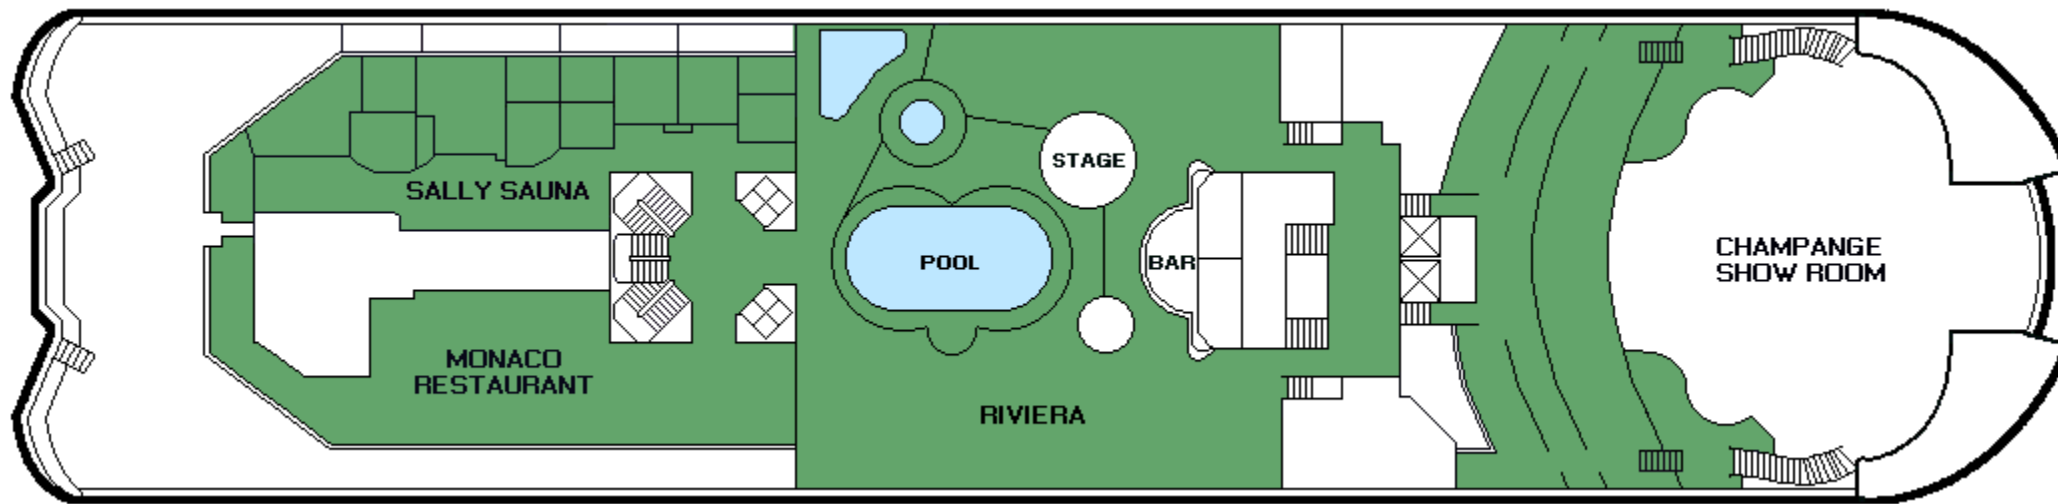

M/S SALLY ALBATROSS

CABIN PLAN 1993

Deck 10

Deck 9

Deck 8

Deck 7

Deck 6

Deck 5

Deck 4

Deck 3

Deck 2

Deck 1

- | | | |
|-------------------|--------------------|-----------|
| Commodore | Seaside | B -luokka |
| Silja | Seaside, invahytti | D -luokka |
| Silja, perhehytti | Inside | C -luokka |
| | Allergiahytti | |