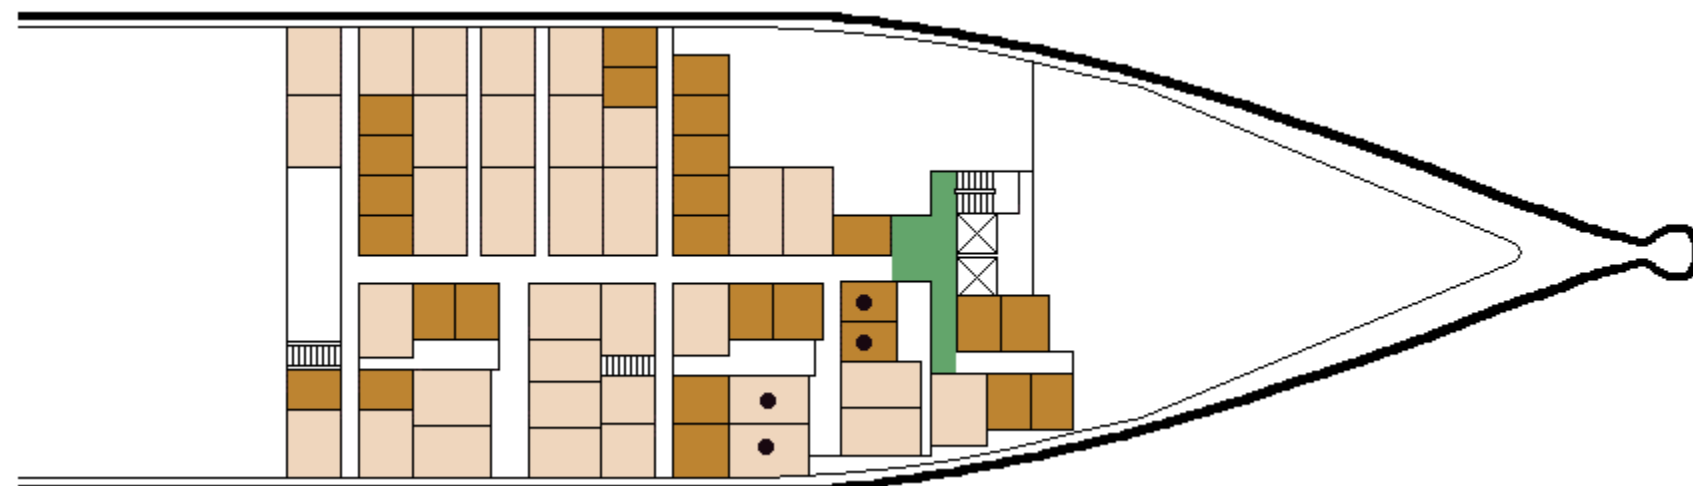

M/S SALLY ALBATROSS

CABIN PLAN 1993

Deck 10

Deck 9

Deck 8

Deck 7

Deck 6

Deck 5

Deck 4

Deck 3

Deck 2

Deck 1

- | | | |
|-------------------|--------------------|-----------|
| Commodore | Seaside | B -luokka |
| Silja | Seaside, invahytti | D -luokka |
| Silja, perhehytti | Inside | C -luokka |
| | Allergiahytti | |