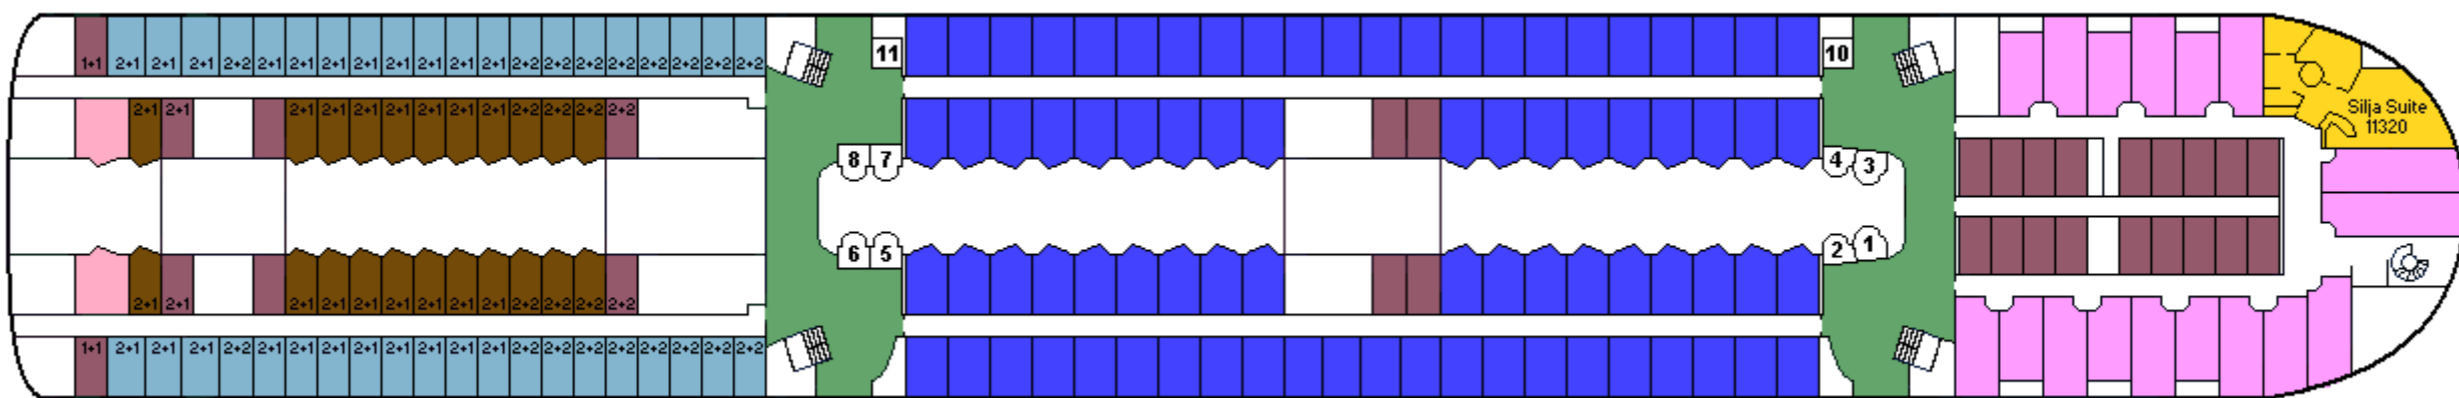

M/S SILJA SERENADE

CABIN PLAN 1993

Deck ★

Deck 12

Deck 11

Deck 10

Deck 9

Deck 8

- | | | |
|---------------------|--------------------------|-----------------------------|
| Silja -sviitti | Seaside | Promenade, invahytti |
| Commodore Class | Seaside, invahytti | Turisti I |
| Romantica | Seaside, perhehytti | Turisti I, allergiahytti |
| Conference -sviitti | Promenade | Turisti II |
| Silja Class | Promenade, allergiahytti | Kuljettajat / Driver's Club |