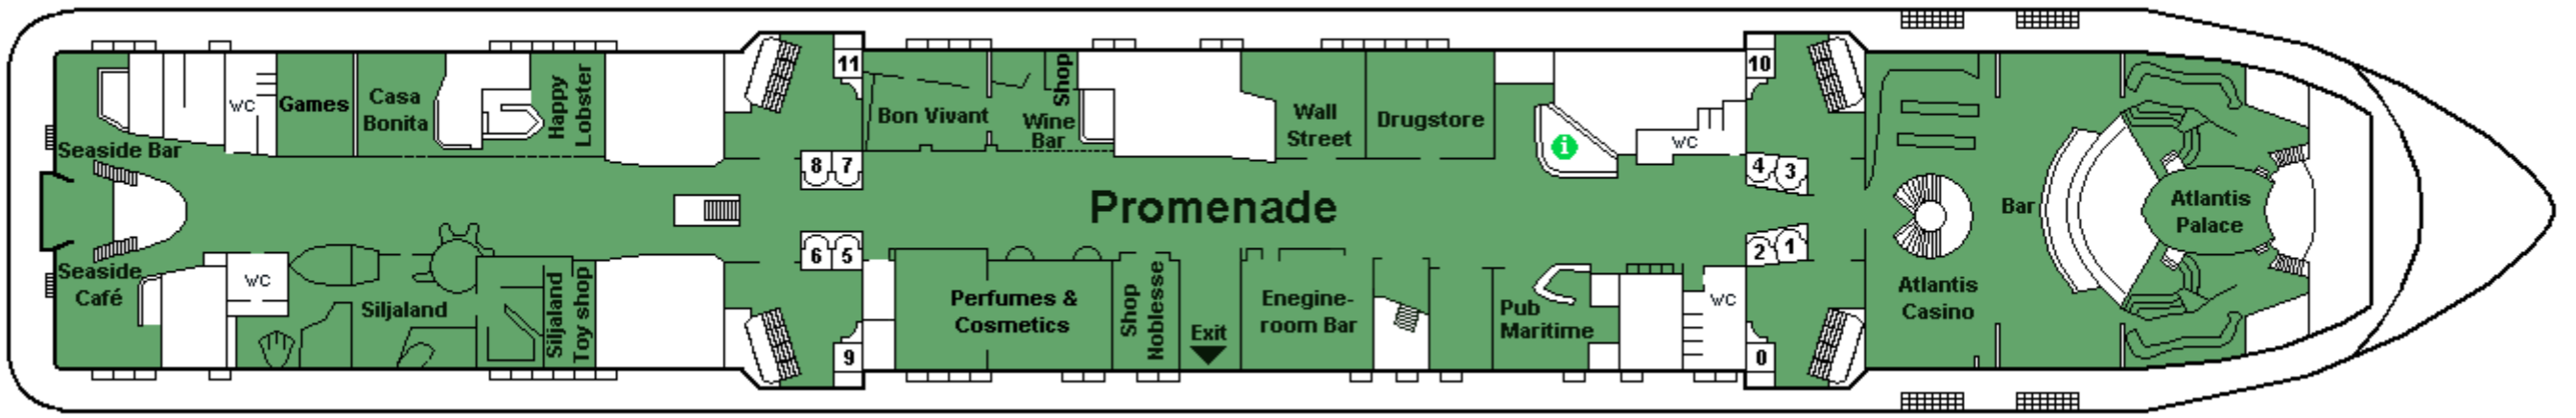

M/S SILJA SERENADE

CABIN PLAN 1993

Deck ★

Deck 12

Deck 11

Deck 10

Deck 9

Deck 8

- | | | |
|---------------------|--------------------------|-----------------------------|
| Silja -sviitti | Seaside | Promenade, invahytti |
| Commodore Class | Seaside, invahytti | Turisti I |
| Romantica | Seaside, perhehytti | Turisti I, allergiahytti |
| Conference -sviitti | Promenade | Turisti II |
| Silja Class | Promenade, allergiahytti | Kuljettajat / Driver's Club |