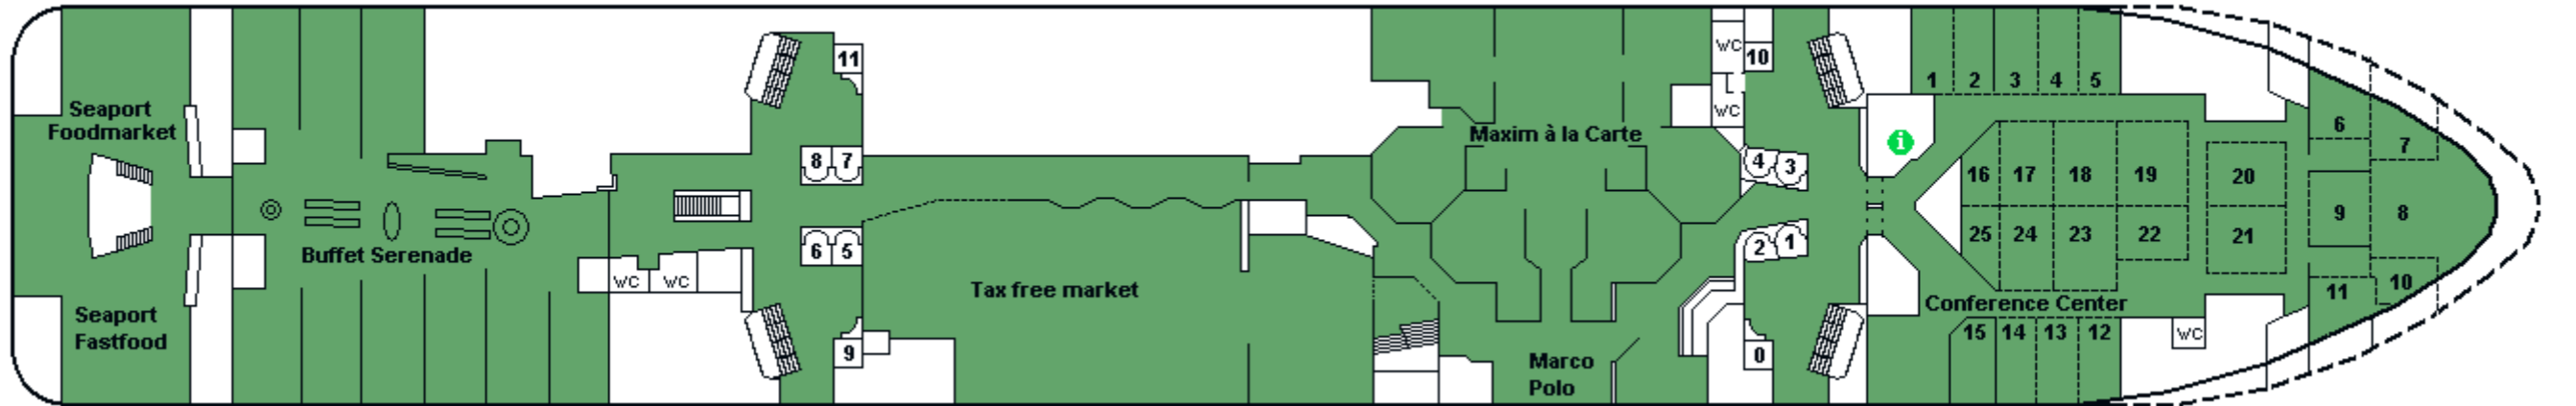

M/S SILJA SERENADE

CABIN PLAN 1993

Deck ★

Deck 12

Deck 11

Deck 10

Deck 9

Deck 8

- | | | |
|---------------------|--------------------------|-----------------------------|
| Silja -sviitti | Seaside | Promenade, invahytti |
| Commodore Class | Seaside, invahytti | Turisti I |
| Romantica | Seaside, perhehytti | Turisti I, allergiahytti |
| Conference -sviitti | Promenade | Turisti II |
| Silja Class | Promenade, allergiahytti | Kuljettajat / Driver's Club |