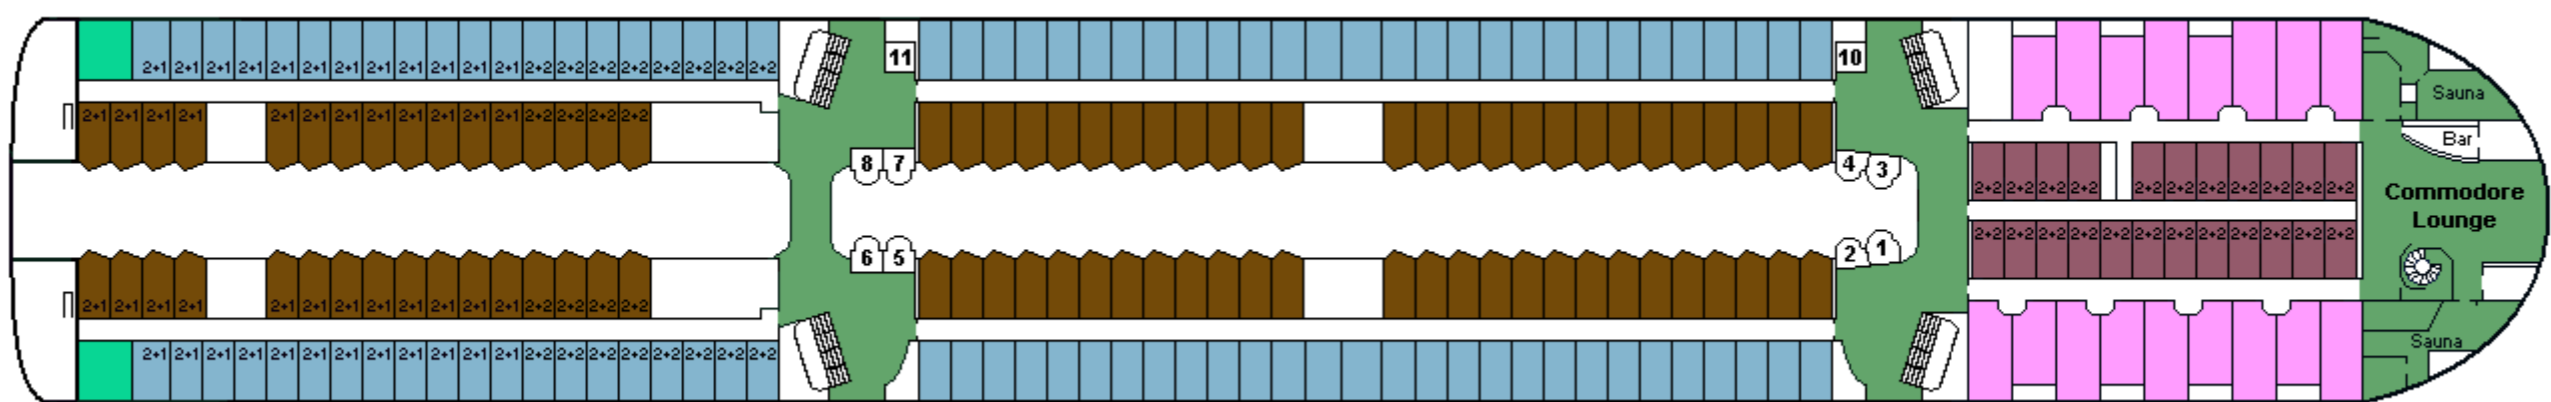

M/S SILJA SERENADE

CABIN PLAN 1993

Deck ★

Deck 12

Deck 11

Deck 10

Deck 9

Deck 8

- | | | |
|---------------------|--------------------------|-----------------------------|
| Silja -sviitti | Seaside | Promenade, invahytti |
| Commodore Class | Seaside, invahytti | Turisti I |
| Romantica | Seaside, perhehytti | Turisti I, allergiahytti |
| Conference -sviitti | Promenade | Turisti II |
| Silja Class | Promenade, allergiahytti | Kuljettajat / Driver's Club |