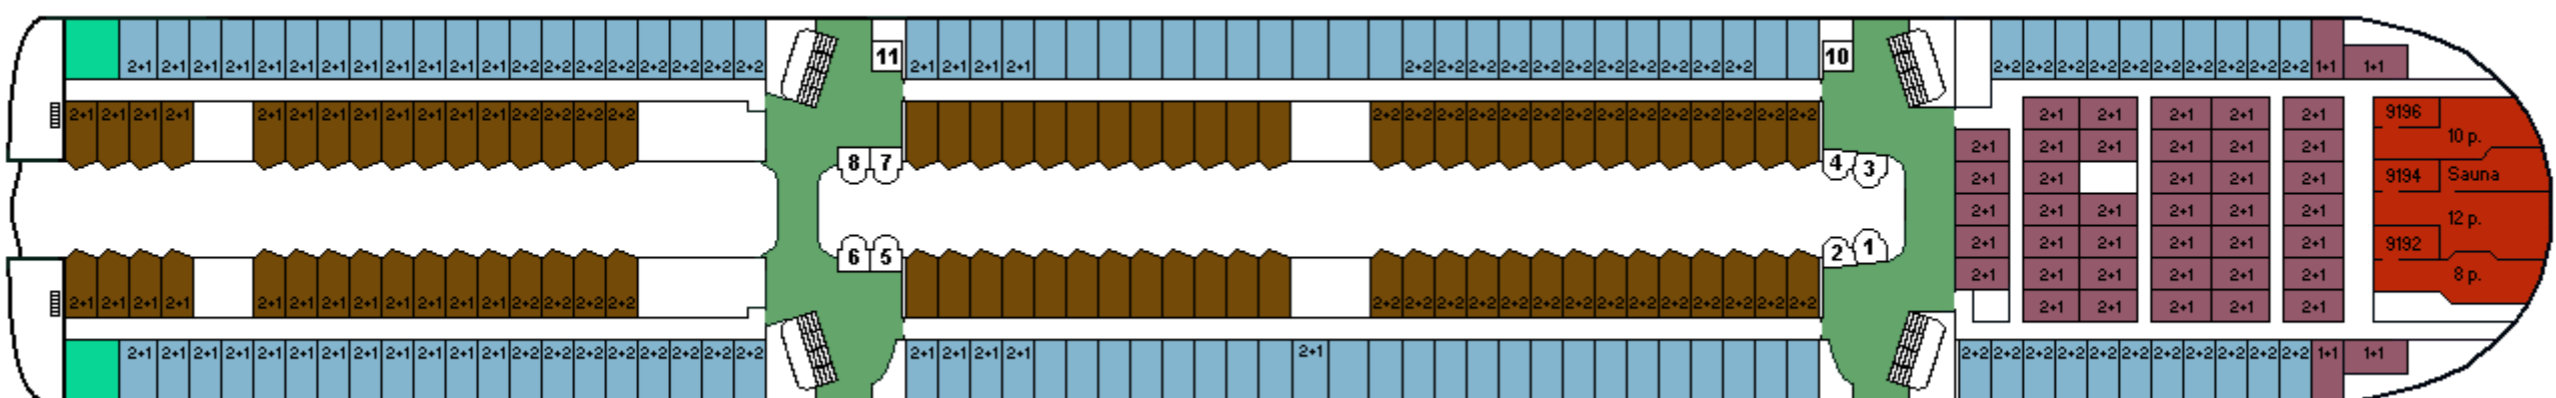

M/S SILJA SERENADE

CABIN PLAN 1993

Deck ★

Deck 12

Deck 11

Deck 10

Deck 9

Deck 8

- | | | |
|---------------------|--------------------------|-----------------------------|
| Silja -sviitti | Seaside | Promenade, invahytti |
| Commodore Class | Seaside, invahytti | Turisti I |
| Romantica | Seaside, perhehytti | Turisti I, allergiahytti |
| Conference -sviitti | Promenade | Turisti II |
| Silja Class | Promenade, allergiahytti | Kuljettajat / Driver's Club |