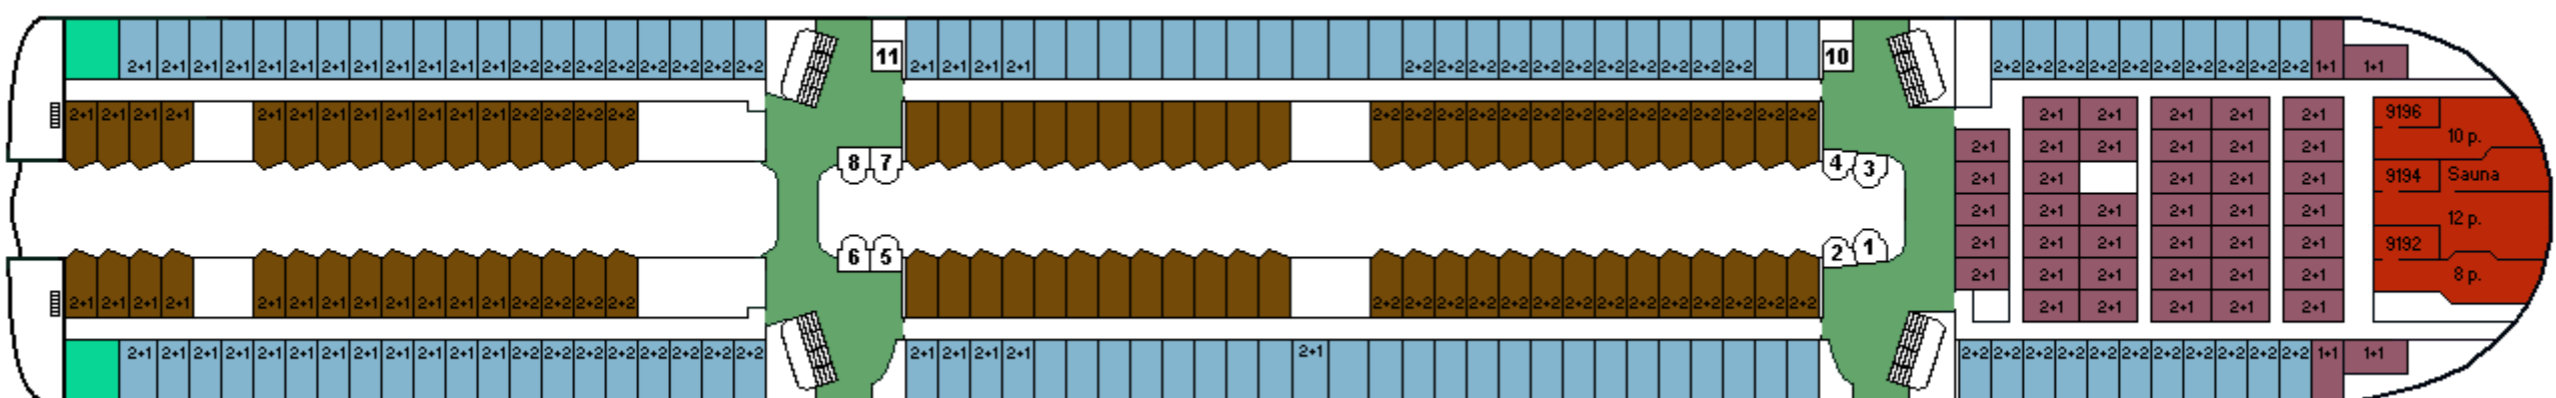

## CABIN PLAN 1994

Deck ★

Deck 12

Deck 11

Deck 10

Deck 9

Deck 8

- |                     |                          |                             |
|---------------------|--------------------------|-----------------------------|
| Silja -sviitti      | Seaside                  | Promenade, invahytti        |
| Commodore Class     | Seaside, invahytti       | Turisti I                   |
| Romantica           | Seaside, perhehytti      | Turisti I, allergiahytti    |
| Conference -sviitti | Promenade                | Turisti II                  |
| Silja Class         | Promenade, allergiahytti | Kuljettajat / Driver's Club |