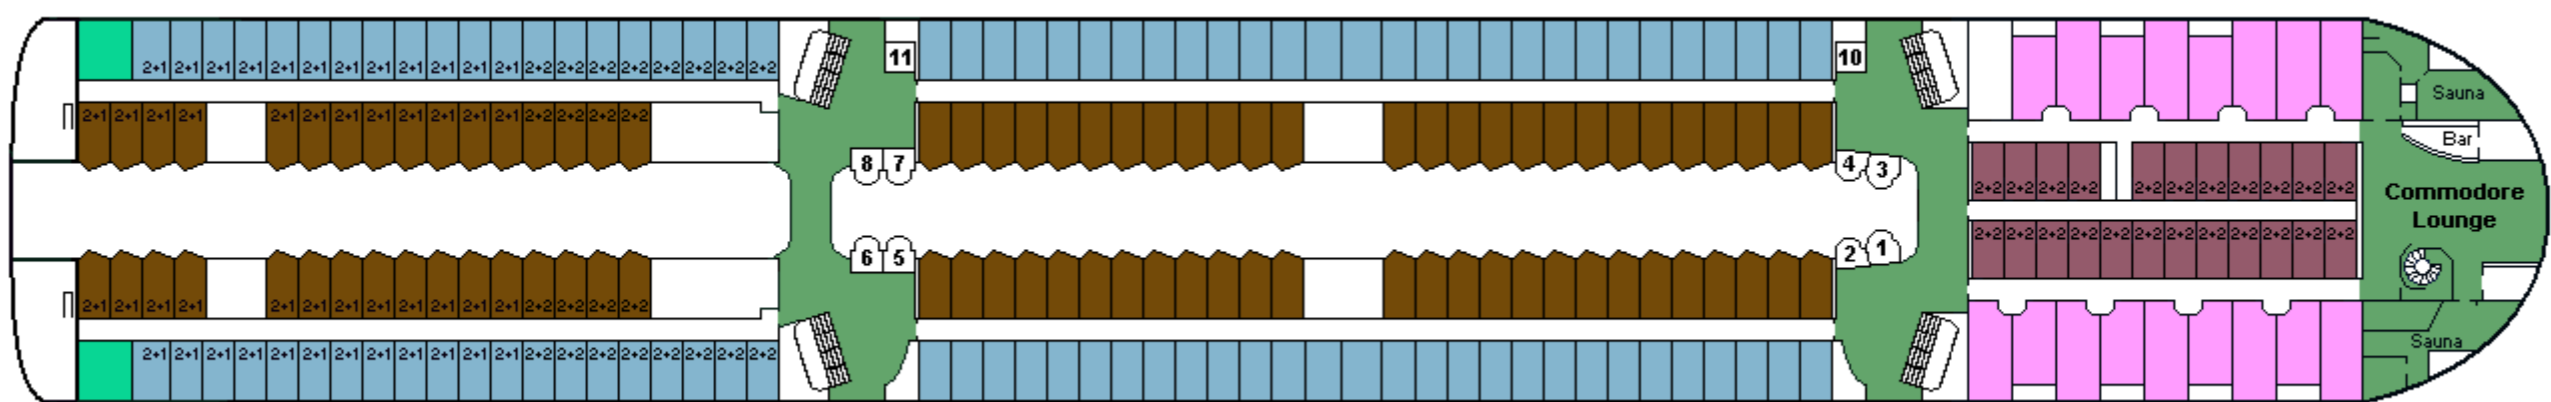

## CABIN PLAN 1994

Deck ★

Deck 12

Deck 11

Deck 10

Deck 9

Deck 8

- |                     |                          |                             |
|---------------------|--------------------------|-----------------------------|
| Silja -sviitti      | Seaside                  | Promenade, invahytti        |
| Commodore Class     | Seaside, invahytti       | Turisti I                   |
| Romantica           | Seaside, perhehytti      | Turisti I, allergiahytti    |
| Conference -sviitti | Promenade                | Turisti II                  |
| Silja Class         | Promenade, allergiahytti | Kuljettajat / Driver's Club |