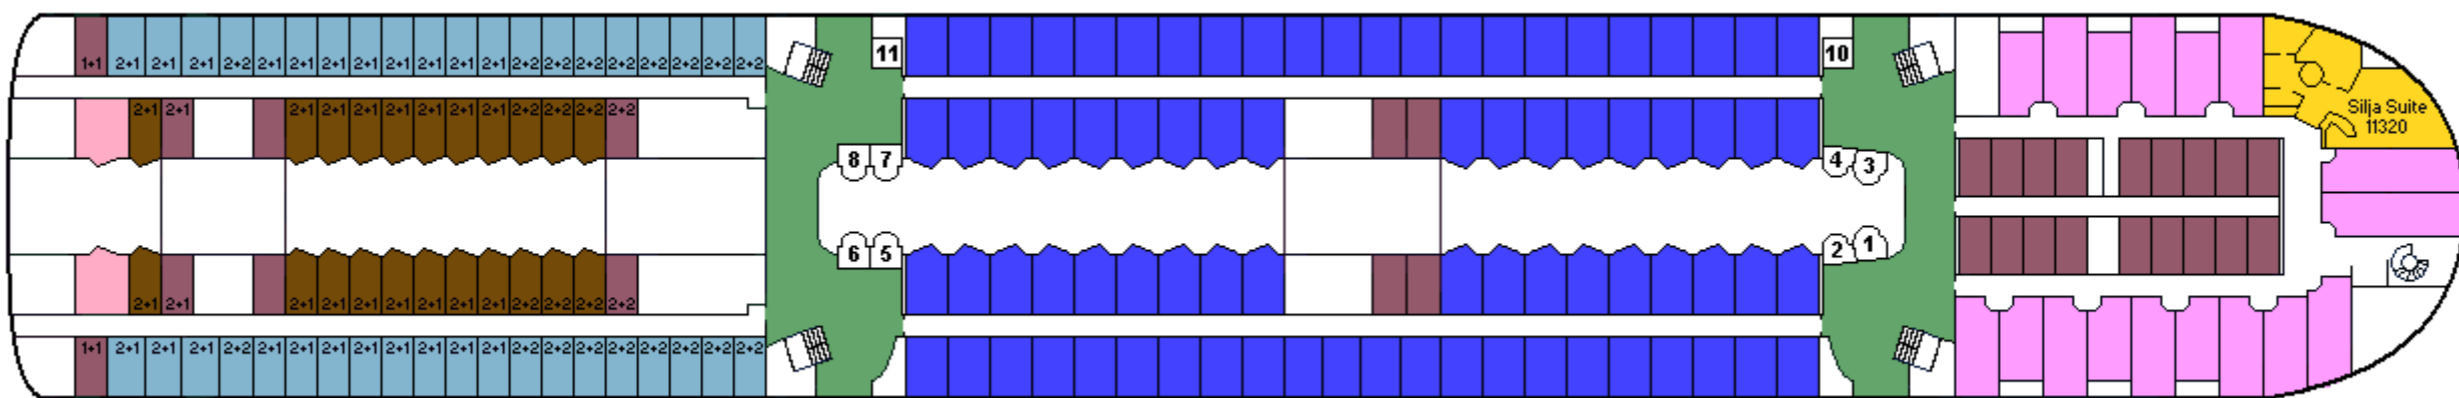

## CABIN PLAN 1994

Deck ★

Deck 12

Deck 11

Deck 10

Deck 9

Deck 8

- |                     |                          |                             |
|---------------------|--------------------------|-----------------------------|
| Silja -sviitti      | Seaside                  | Promenade, invahytti        |
| Commodore Class     | Seaside, invahytti       | Turisti I                   |
| Romantica           | Seaside, perhehytti      | Turisti I, allergiahytti    |
| Conference -sviitti | Promenade                | Turisti II                  |
| Silja Class         | Promenade, allergiahytti | Kuljettajat / Driver's Club |