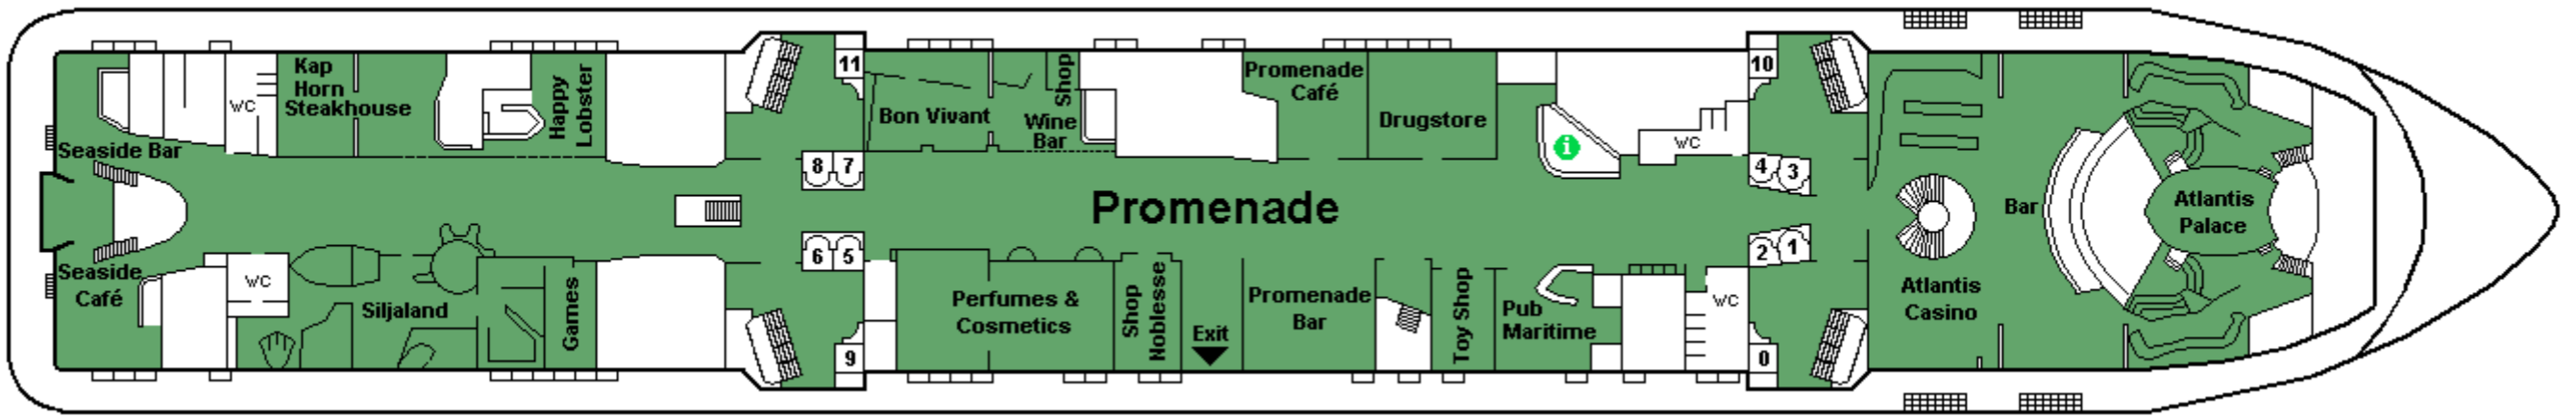

M/S SILJA SERENADE

CABIN PLAN 1997

Deck ★

Deck 12

Deck 11

Deck 10

Deck 9

Deck 8

- | | | |
|---------------------|--------------------------|-------------------------------------|
| Silja -sviitti | Seaside, invahytti | Turisti I |
| Commodore Class | Family / Perhehytti | Turisti I, allergiahytti |
| Conference -sviitti | Promenade | Turisti II |
| Silja Class | Promenade, allergiahytti | Kuljettajat / Driver's Club |
| Seaside | Promenade, invahytti | P Pieneläinten kanssa matkustaville |