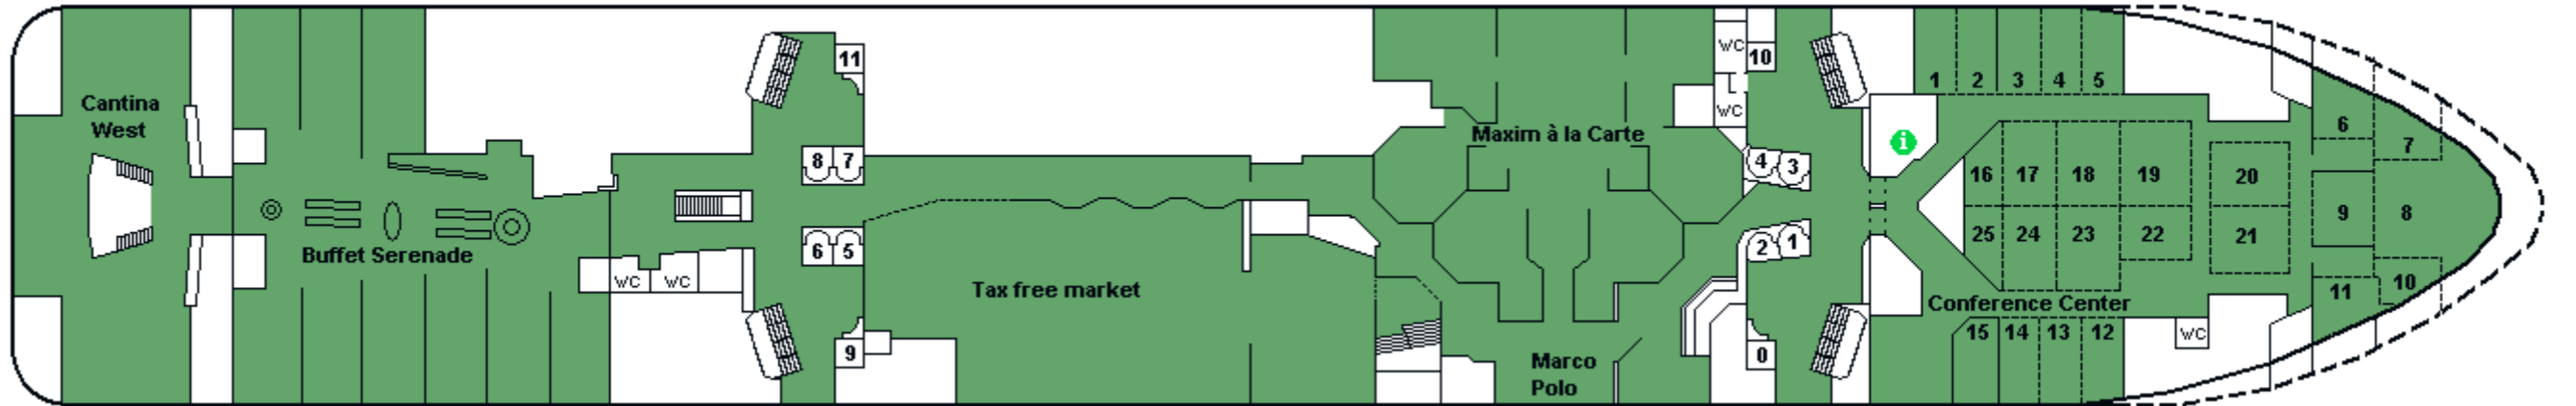

M/S SILJA SERENADE

CABIN PLAN 1997

Deck ★

Deck 12

Deck 11

Deck 10

Deck 9

Deck 8

- | | | |
|---------------------|--------------------------|-------------------------------------|
| Silja -sviitti | Seaside, invahytti | Turisti I |
| Commodore Class | Family / Perhehytti | Turisti I, allergiahytti |
| Conference -sviitti | Promenade | Turisti II |
| Silja Class | Promenade, allergiahytti | Kuljettajat / Driver's Club |
| Seaside | Promenade, invahytti | P Pieneläinten kanssa matkustaville |