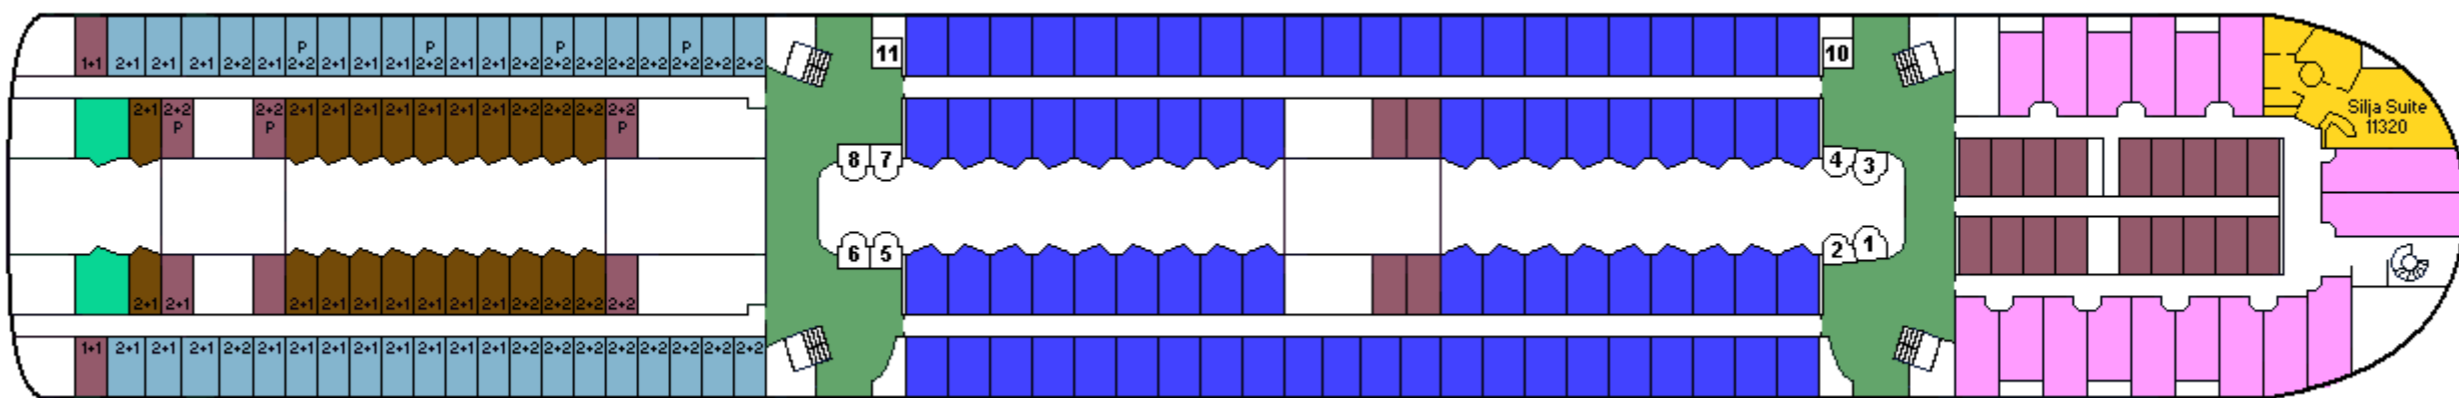

M/S SILJA SERENADE

CABIN PLAN 1997

Deck ★

Deck 12

Deck 11

Deck 10

Deck 9

Deck 8

- | | | |
|---------------------|--------------------------|-------------------------------------|
| Silja -sviitti | Seaside, invahytti | Turisti I |
| Commodore Class | Family / Perhehytti | Turisti I, allergiahytti |
| Conference -sviitti | Promenade | Turisti II |
| Silja Class | Promenade, allergiahytti | Kuljettajat / Driver's Club |
| Seaside | Promenade, invahytti | P Pieneläinten kanssa matkustaville |