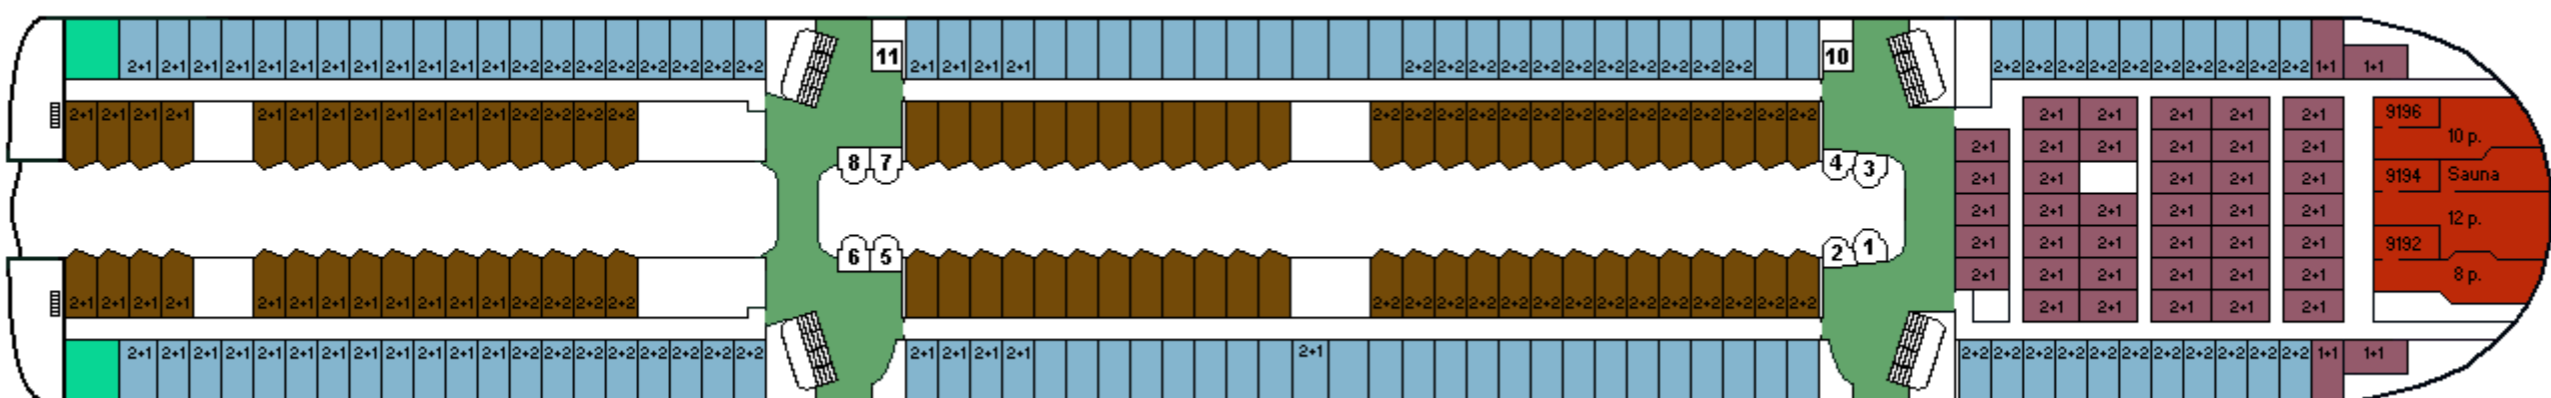

M/S SILJA SERENADE

CABIN PLAN 1997

Deck ★

Deck 12

Deck 11

Deck 10

Deck 9

Deck 8

- | | | |
|---------------------|--------------------------|-------------------------------------|
| Silja -sviitti | Seaside, invahytti | Turisti I |
| Commodore Class | Family / Perhehytti | Turisti I, allergiahytti |
| Conference -sviitti | Promenade | Turisti II |
| Silja Class | Promenade, allergiahytti | Kuljettajat / Driver's Club |
| Seaside | Promenade, invahytti | P Pieneläinten kanssa matkustaville |