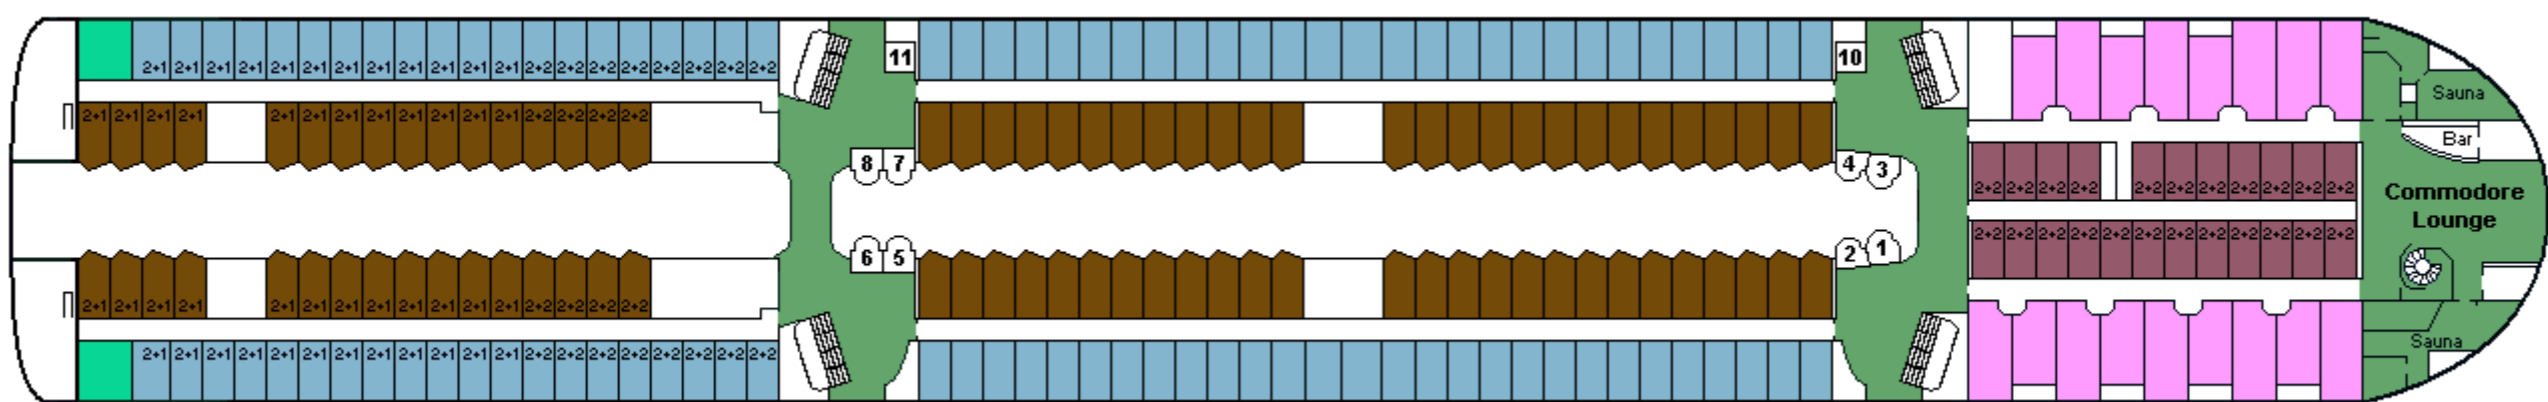

M/S SILJA SERENADE

CABIN PLAN 1997

Deck ★

Deck 12

Deck 11

Deck 10

Deck 9

Deck 8

- | | | |
|---------------------|--------------------------|-------------------------------------|
| Silja -sviitti | Seaside, invahytti | Turisti I |
| Commodore Class | Family / Perhehytti | Turisti I, allergiahytti |
| Conference -sviitti | Promenade | Turisti II |
| Silja Class | Promenade, allergiahytti | Kuljettajat / Driver's Club |
| Seaside | Promenade, invahytti | P Pieneläinten kanssa matkustaville |