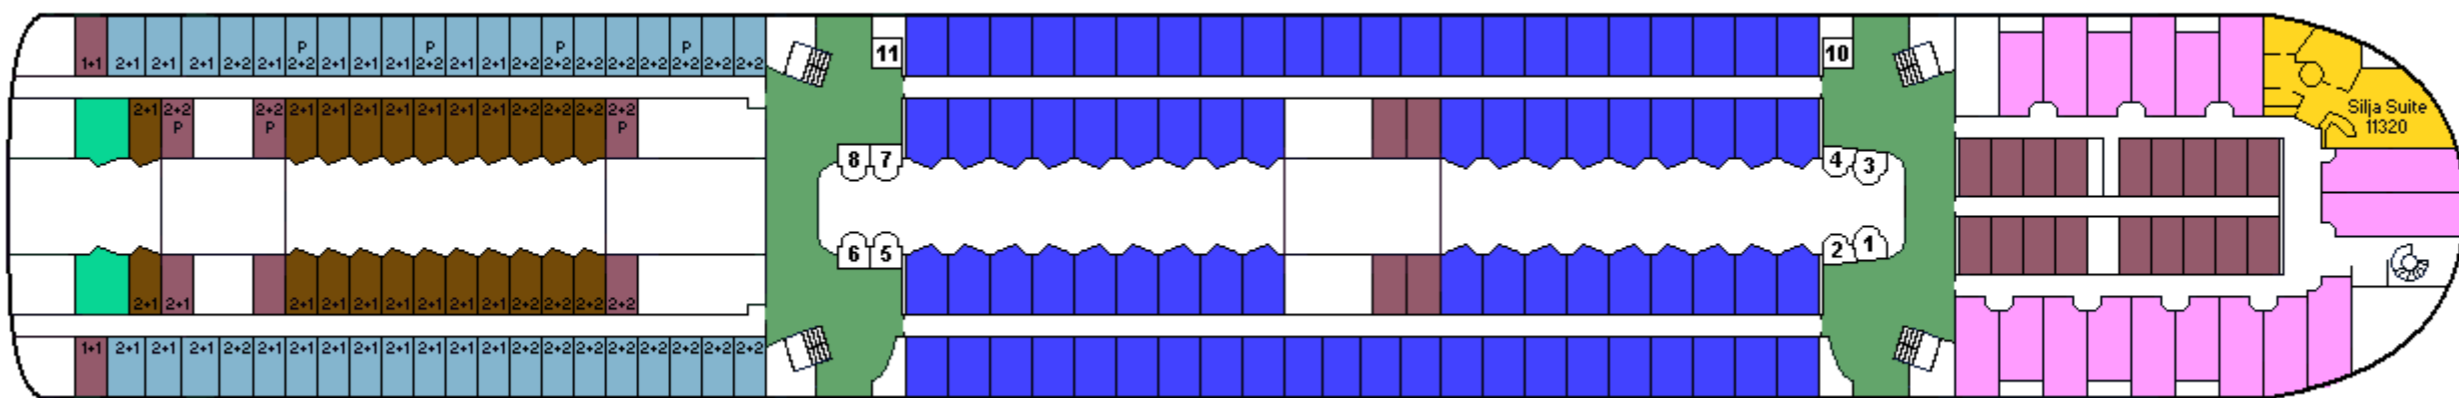

## CABIN PLAN 1998

Deck ★

Deck 12

Deck 11

Deck 10

Deck 9

Deck 8

- Silja -sviitti
- Seaside, invahytti
- Turisti I
- Commodore Class
- Family / Perhehytti
- Turisti I, allergiahytti
- Conference -sviitti
- Promenade
- Turisti II
- Silja Class
- Promenade, allergiahytti
- Kuljettajat / Driver's Club
- Promenade, invahytti
- P Pieneläinten kanssa matkustaville