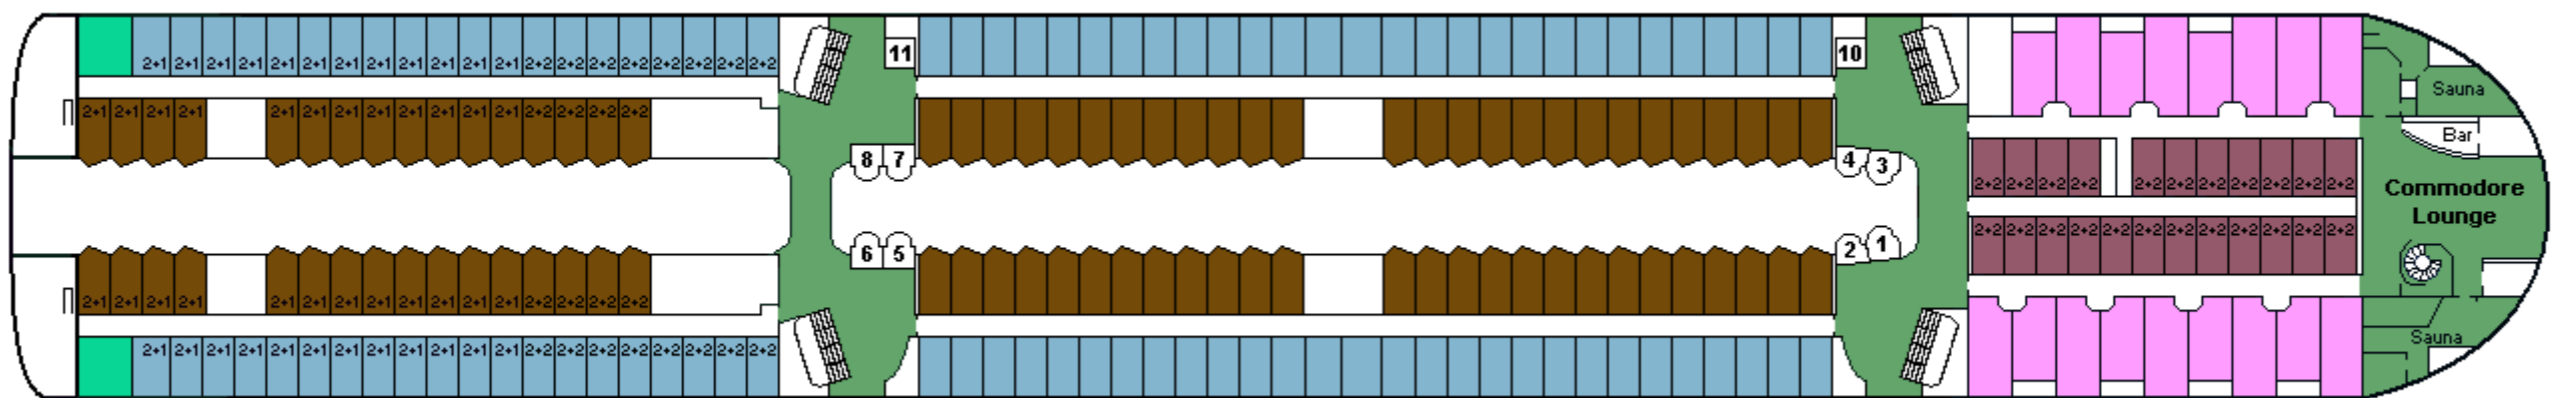

## CABIN PLAN 1998

Deck ★

Deck 12

Deck 11

Deck 10

Deck 9

Deck 8

- Silja -sviitti
- Seaside, invahytti
- Turisti I
- Commodore Class
- Family / Perhehytti
- Turisti I, allergiahytti
- Conference -sviitti
- Promenade
- Turisti II
- Silja Class
- Promenade, allergiahytti
- Kuljettajat / Driver's Club
- Promenade, invahytti
- P Pieneläinten kanssa matkustaville