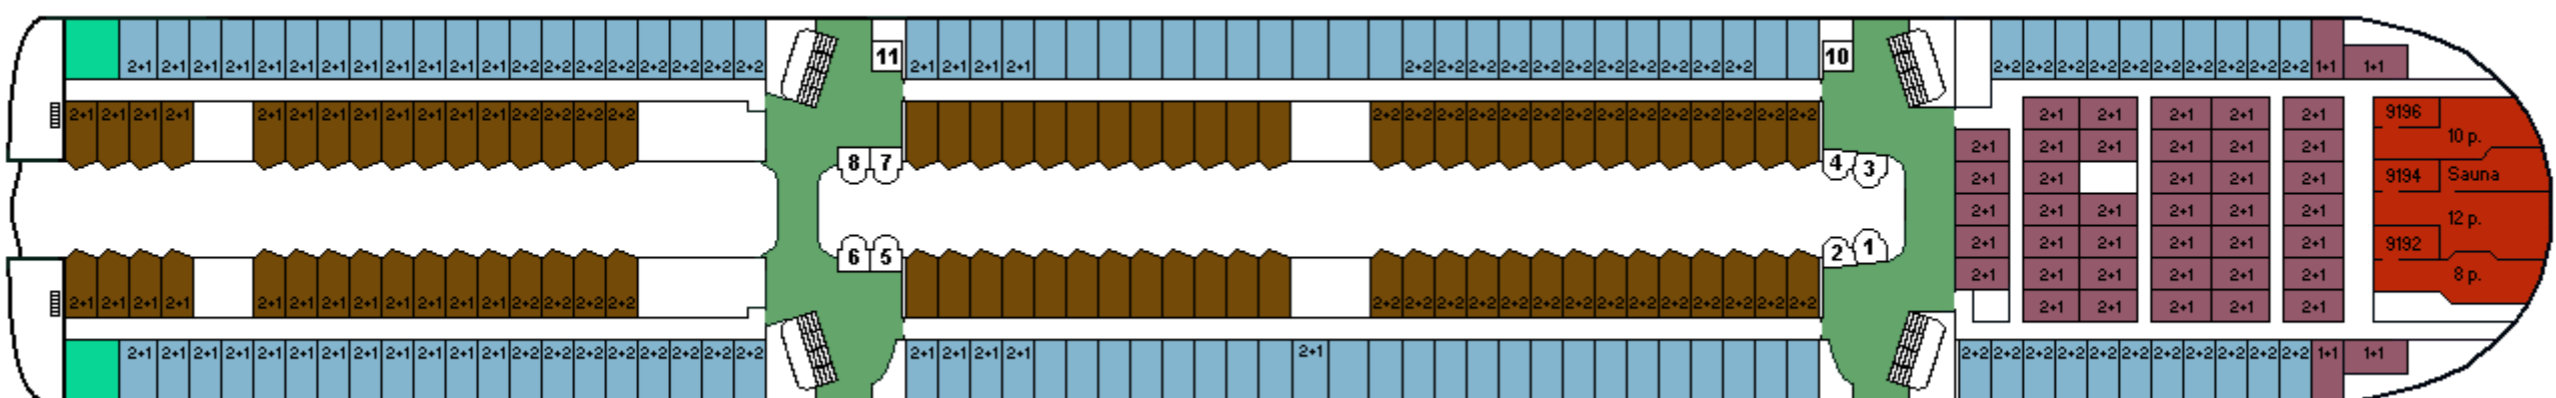

## CABIN PLAN 1998

Deck ★

Deck 12

Deck 11

Deck 10

Deck 9

Deck 8

- Silja -sviitti
- Seaside, invahytti
- Turisti I
- Commodore Class
- Family / Perhehytti
- Turisti I, allergiahytti
- Conference -sviitti
- Promenade
- Turisti II
- Silja Class
- Promenade, allergiahytti
- Kuljettajat / Driver's Club
- Promenade, invahytti
- P Pieneläinten kanssa matkustaville