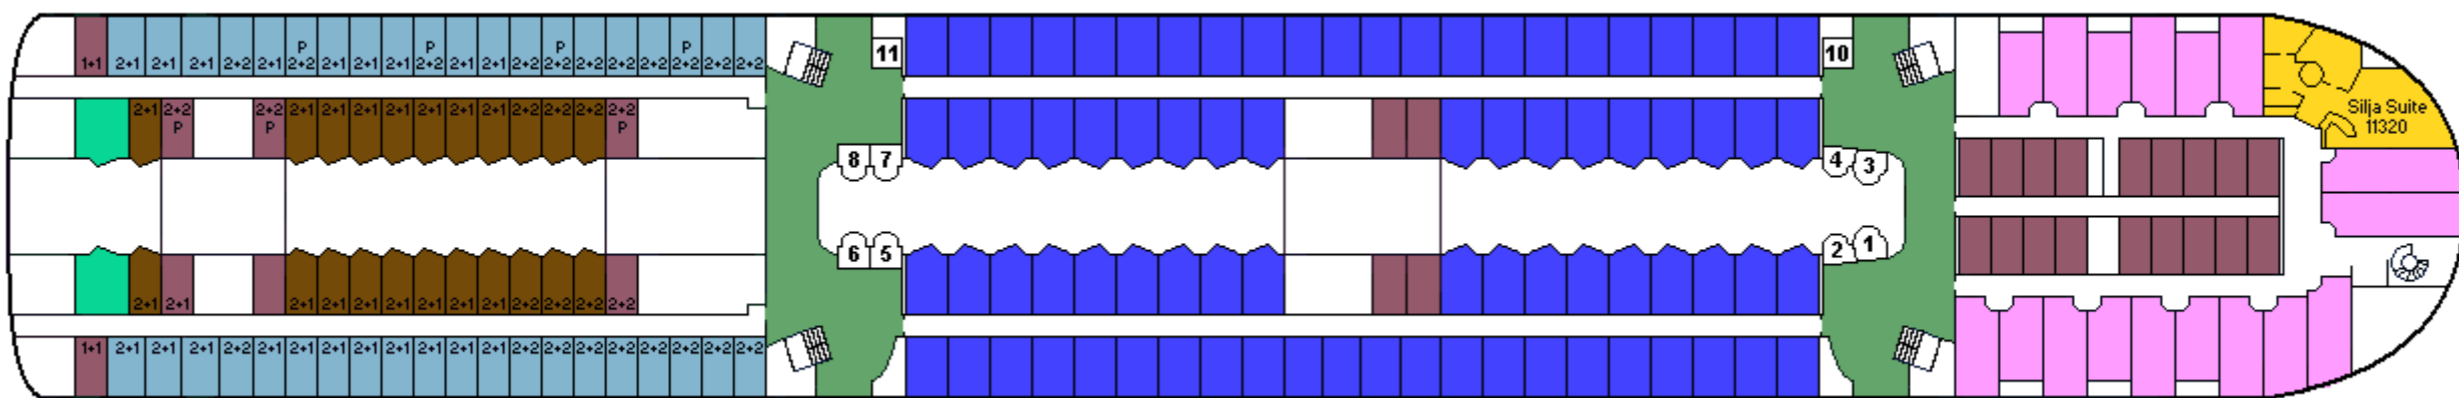

M/S SILJA SERENADE

CABIN PLAN 1999

Deck ★

Deck 12

Deck 11

Deck 10

Deck 9

Deck 8

- Silja -sviitti
- Seaside, invahytti
- Turisti I
- Commodore Class
- Family / Perhehytti
- Turisti I, allergiahytti
- Conference -sviitti
- Promenade
- Turisti II
- Silja Class
- Promenade, allergiahytti
- Kuljettajat / Driver's Club
- Promenade, invahytti
- P Pieneläinten kanssa matkustaville