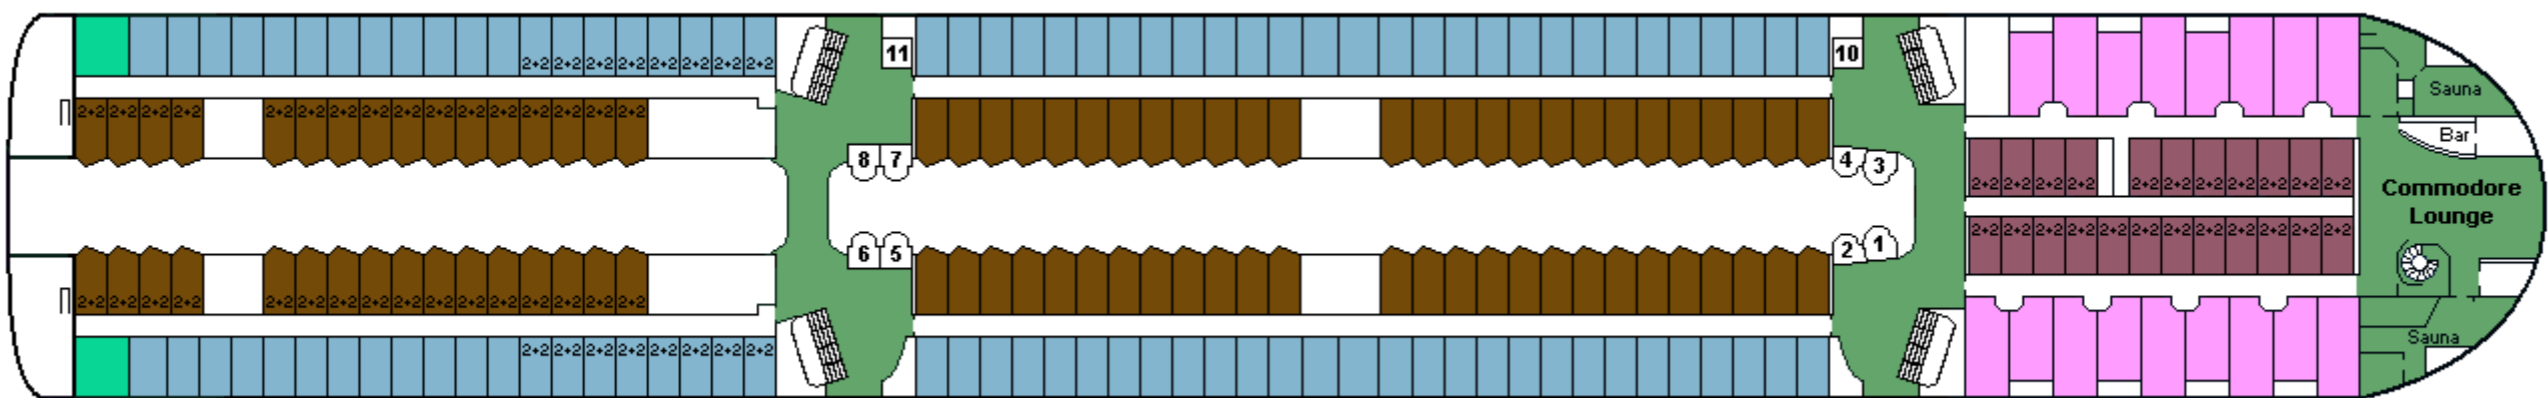

M/S SILJA SERENADE

CABIN PLAN 1999

Deck ★

Deck 12

Deck 11

Deck 10

Deck 9

Deck 8

- Silja -sviitti
- Seaside, invahytti
- Turisti I
- Commodore Class
- Family / Perhehytti
- Turisti I, allergiahytti
- Conference -sviitti
- Promenade
- Turisti II
- Silja Class
- Promenade, allergiahytti
- Kuljettajat / Driver's Club
- Promenade, invahytti
- P Pieneläinten kanssa matkustaville