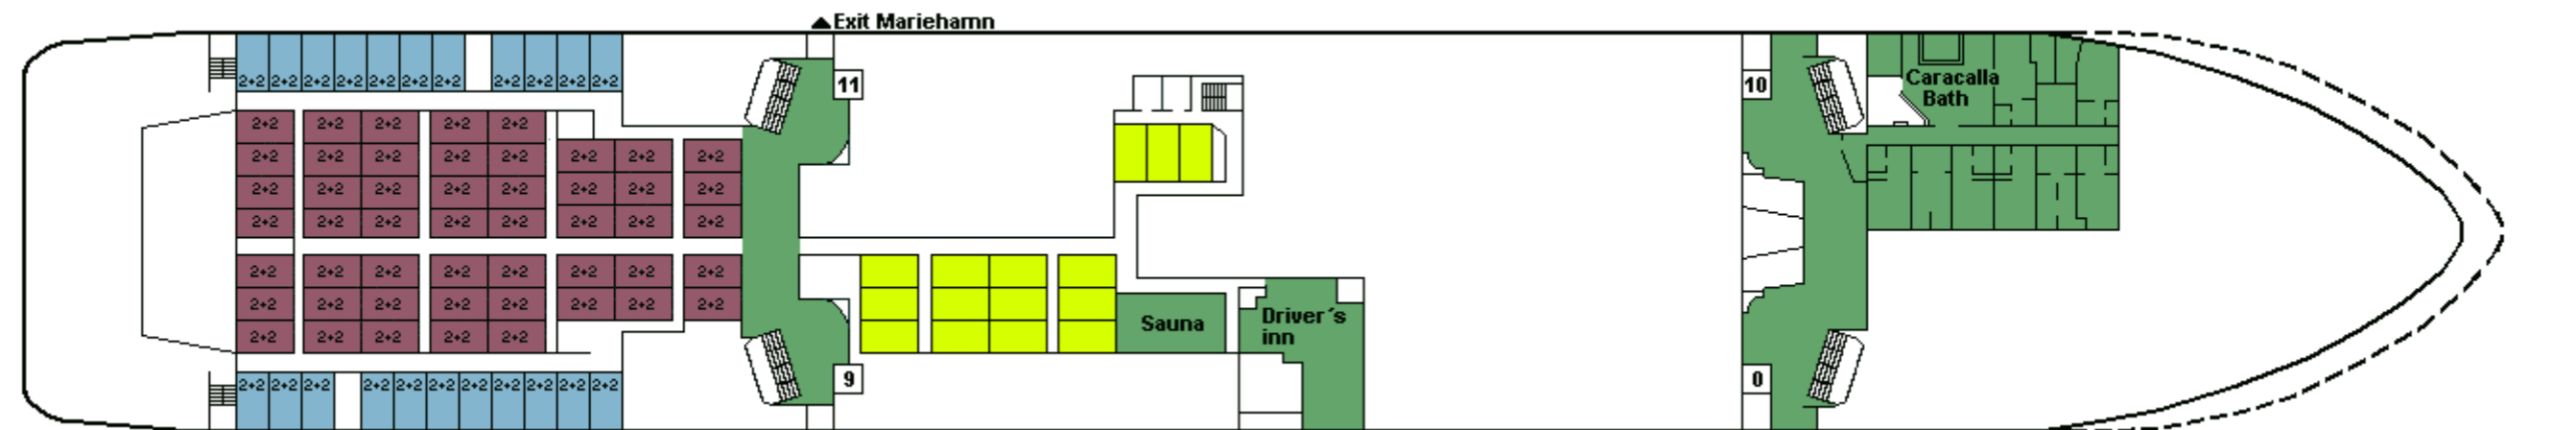

M/S SILJA SERENADE

CABIN PLAN 1999

Deck ★

Deck 12

Deck 11

Deck 10

Deck 9

Deck 8

- Silja -sviitti
- Seaside, invahytti
- Turisti I
- Commodore Class
- Family / Perhehytti
- Turisti I, allergiahytti
- Conference -sviitti
- Promenade
- Turisti II
- Silja Class
- Promenade, allergiahytti
- Kuljettajat / Driver's Club
- Promenade, invahytti
- P Pieneläinten kanssa matkustaville