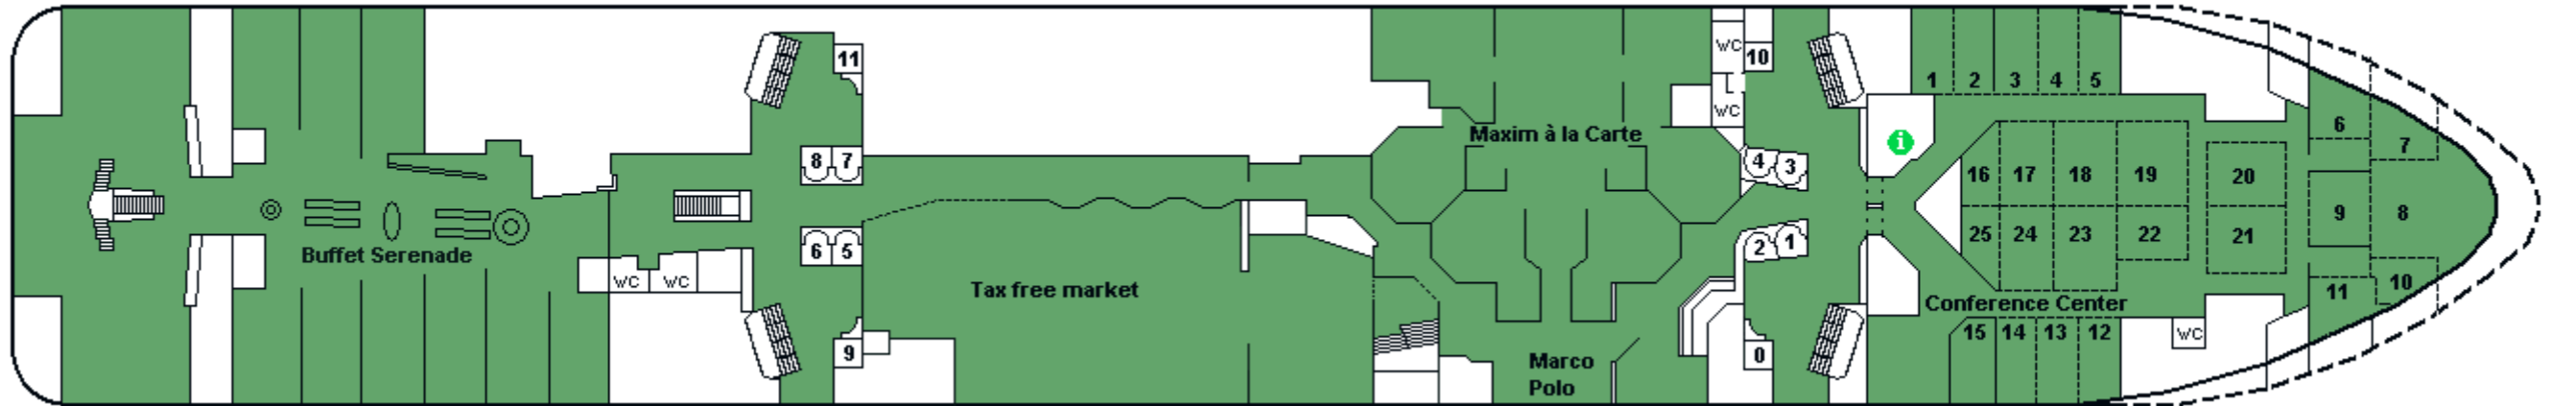

M/S SILJA SERENADE

CABIN PLAN 1999

Deck ★

Deck 12

Deck 11

Deck 10

Deck 9

Deck 8

- Silja -sviitti
- Seaside, invahytti
- Turisti I
- Commodore Class
- Family / Perhehytti
- Turisti I, allergiahytti
- Conference -sviitti
- Promenade
- Turisti II
- Silja Class
- Promenade, allergiahytti
- Kuljettajat / Driver's Club
- Promenade, invahytti
- P Pieneläinten kanssa matkustaville