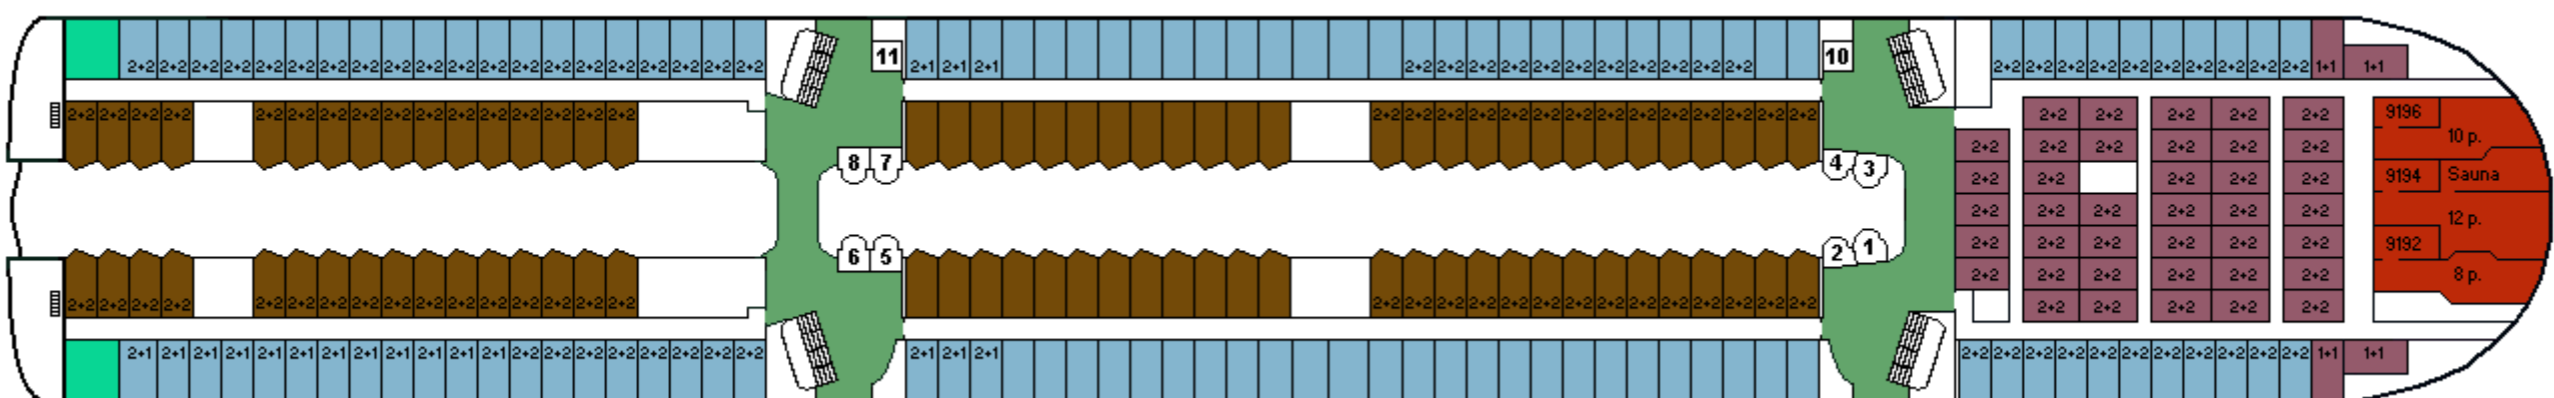

M/S SILJA SERENADE

CABIN PLAN 1999

Deck ★

Deck 12

Deck 11

Deck 10

Deck 9

Deck 8

- Silja -sviitti
- Seaside, invahytti
- Turisti I
- Commodore Class
- Family / Perhehytti
- Turisti I, allergiahytti
- Conference -sviitti
- Promenade
- Turisti II
- Silja Class
- Promenade, allergiahytti
- Kuljettajat / Driver's Club
- Promenade, invahytti
- P Pieneläinten kanssa matkustaville