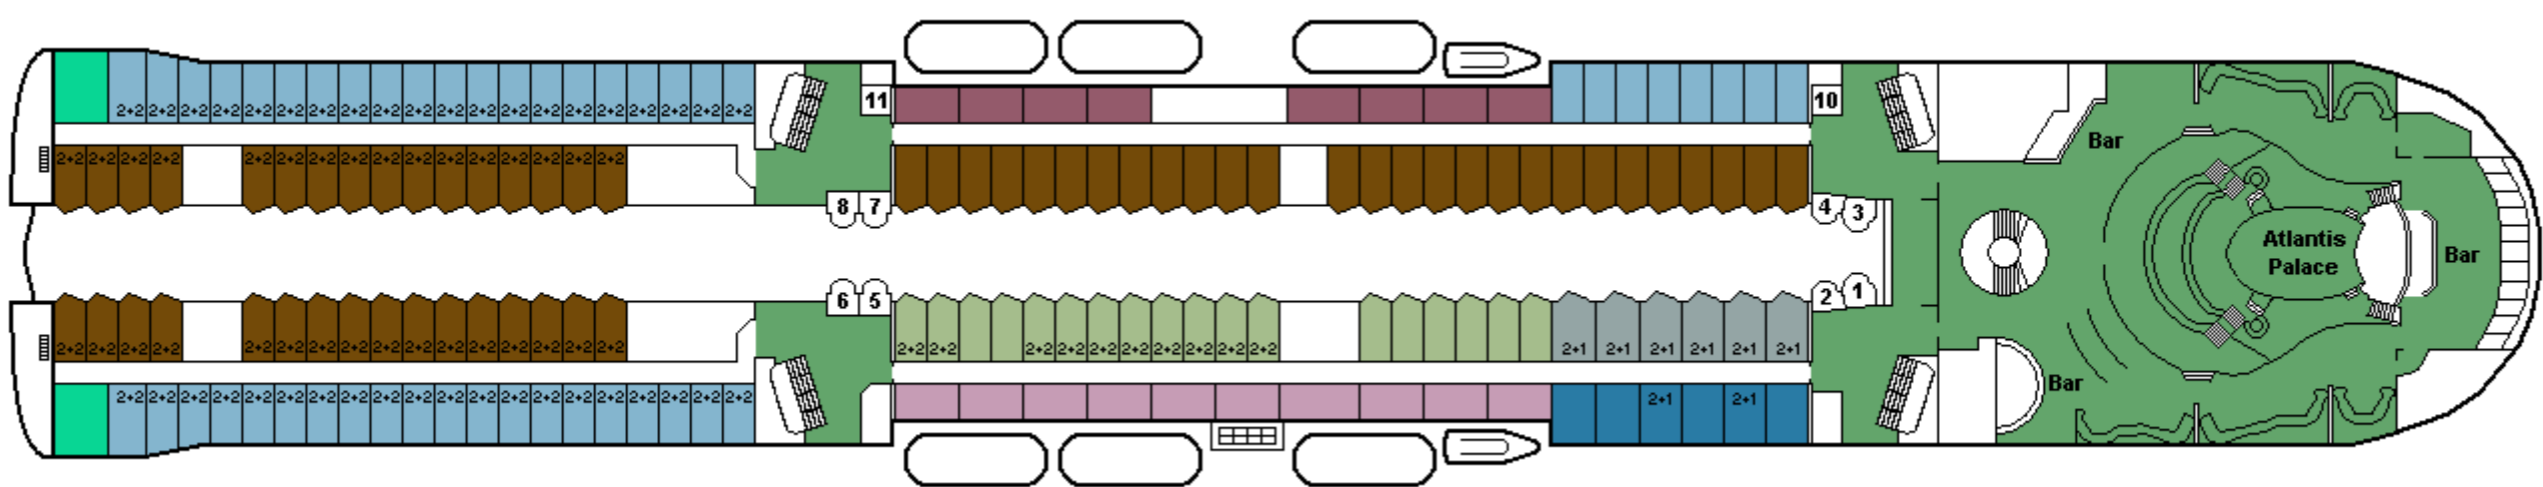

M/S SILJA SERENADE

CABIN PLAN 1999

Deck ★

Deck 12

Deck 11

Deck 10

Deck 9

Deck 8

- Silja -sviitti
- Seaside, invahytti
- Turisti I
- Commodore Class
- Family / Perhehytti
- Turisti I, allergiahytti
- Conference -sviitti
- Promenade
- Turisti II
- Silja Class
- Promenade, allergiahytti
- Kuljettajat / Driver's Club
- Promenade, invahytti
- P Pieneläinten kanssa matkustaville