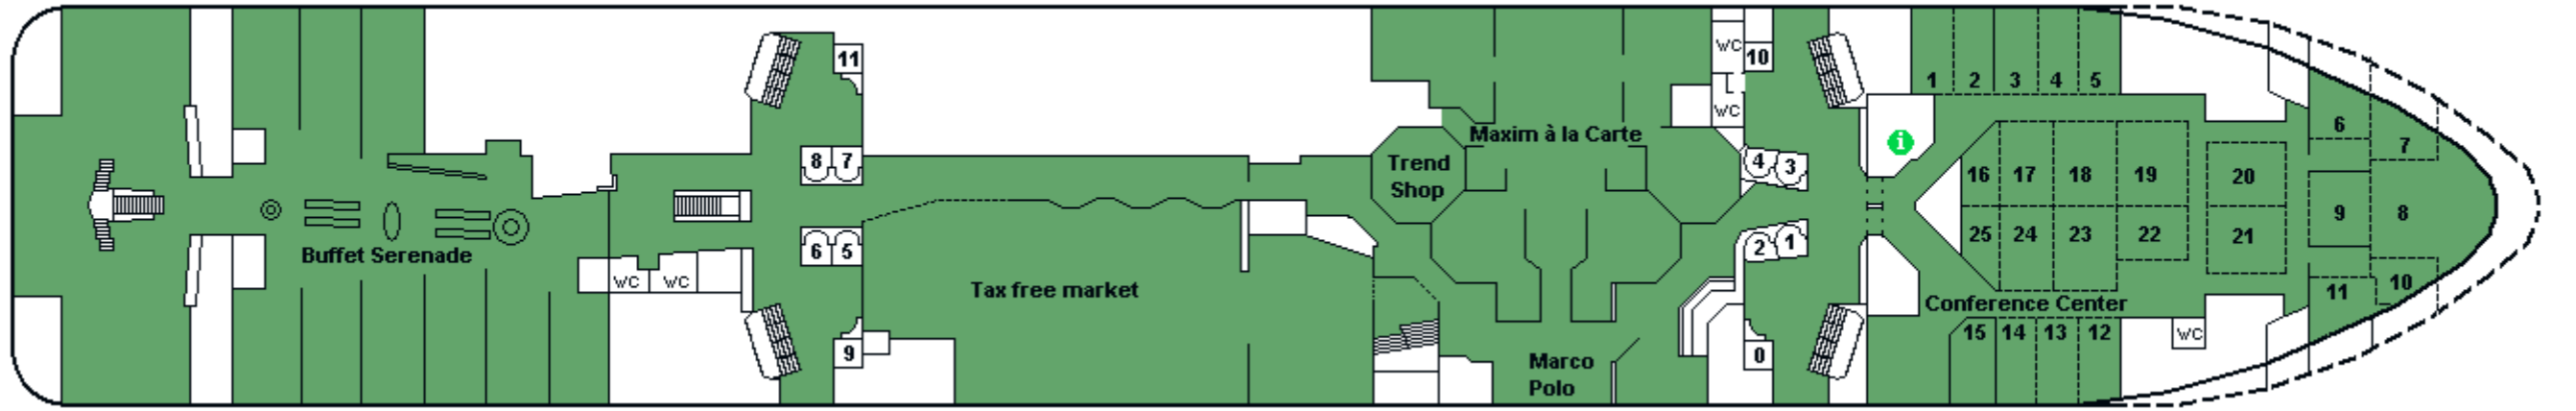

M/S SILJA SERENADE

CABIN PLAN 2002

Deck ★

Deck 12

Deck 11

Deck 10

Deck 9

Deck 8

- | | | |
|---------------------|--------------------------|-------------------------------------|
| Silja -sviitti | Seaside, invahytti | Turisti I |
| Commodore Class | Family / Perhehytti | Turisti I, allergiahytti |
| Conference -sviitti | Promenade | Turisti II |
| Silja Class | Promenade, allergiahytti | Kuljettajat / Driver's Club |
| Seaside | Promenade, invahytti | P Pieneläinten kanssa matkustaville |