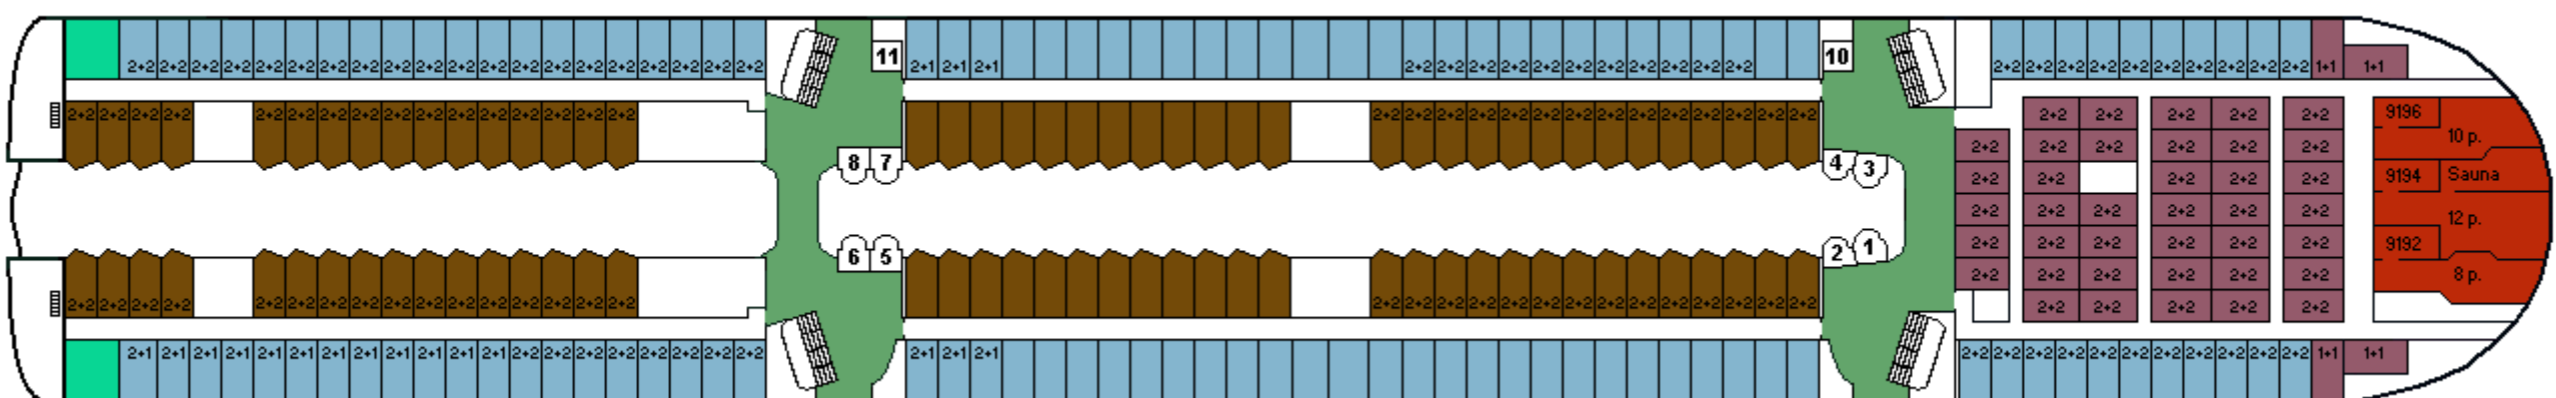

M/S SILJA SERENADE

CABIN PLAN 2002

Deck ★

Deck 12

Deck 11

Deck 10

Deck 9

Deck 8

- | | | |
|---------------------|--------------------------|-------------------------------------|
| Silja -sviitti | Seaside, invahytti | Turisti I |
| Commodore Class | Family / Perhehytti | Turisti I, allergiahytti |
| Conference -sviitti | Promenade | Turisti II |
| Silja Class | Promenade, allergiahytti | Kuljettajat / Driver's Club |
| Seaside | Promenade, invahytti | P Pieneläinten kanssa matkustaville |