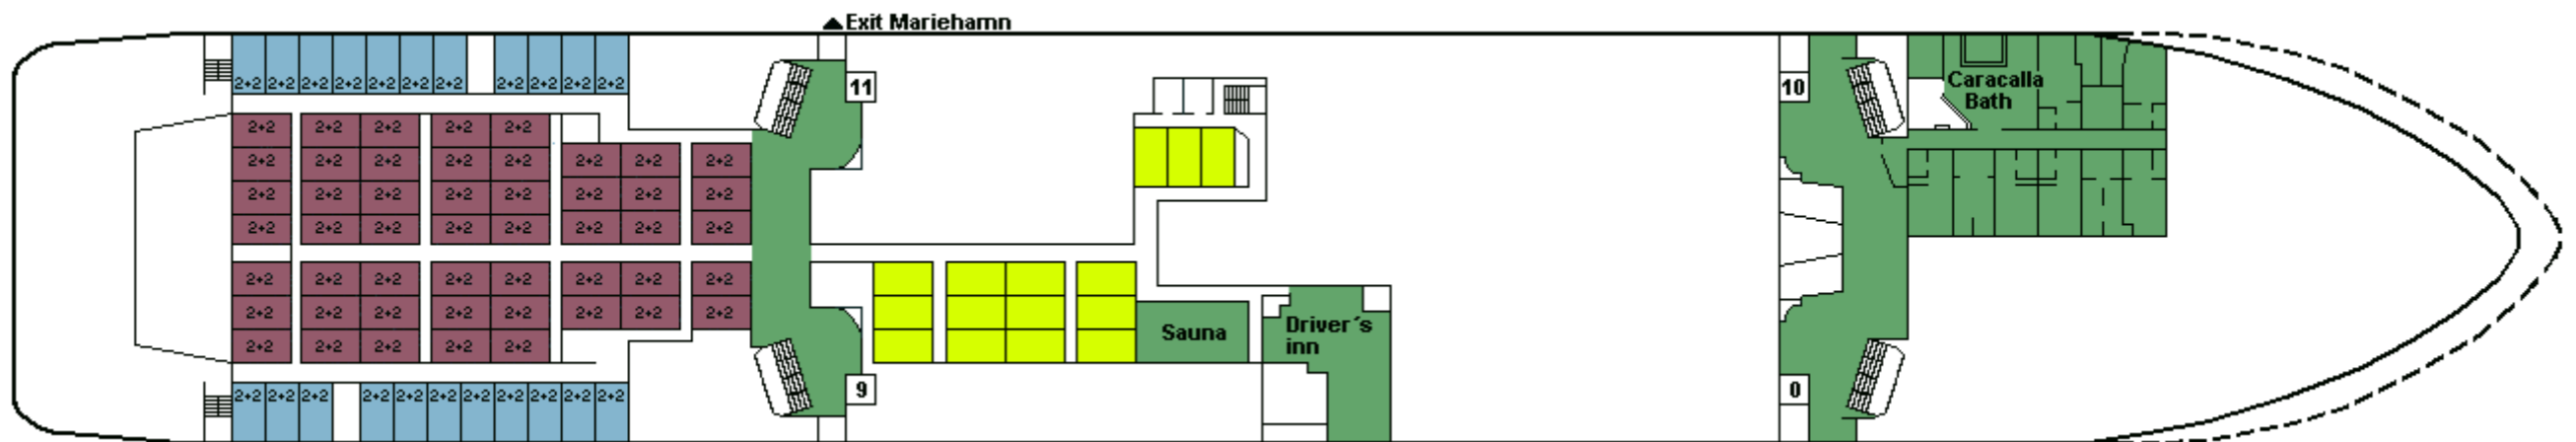

M/S SILJA SERENADE

CABIN PLAN 2002

Deck ★

Deck 12

Deck 11

Deck 10

Deck 9

Deck 8

- | | | |
|---------------------|--------------------------|-------------------------------------|
| Silja -sviitti | Seaside, invahytti | Turisti I |
| Commodore Class | Family / Perhehytti | Turisti I, allergiahytti |
| Conference -sviitti | Promenade | Turisti II |
| Silja Class | Promenade, allergiahytti | Kuljettajat / Driver's Club |
| Seaside | Promenade, invahytti | P Pieneläinten kanssa matkustaville |