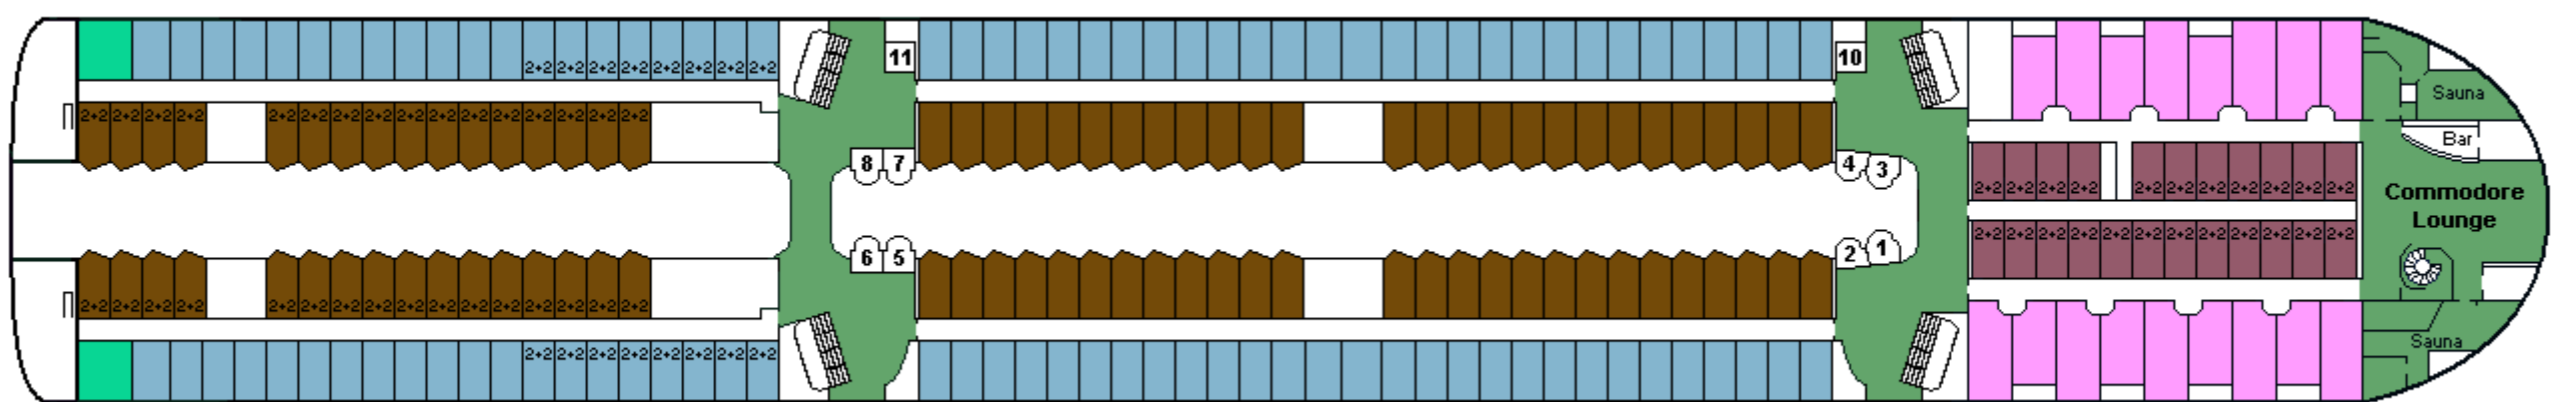

M/S SILJA SERENADE

CABIN PLAN 2002

Deck ★

Deck 12

Deck 11

Deck 10

Deck 9

Deck 8

- | | | |
|---------------------|--------------------------|-------------------------------------|
| Silja -sviitti | Seaside, invahytti | Turisti I |
| Commodore Class | Family / Perhehytti | Turisti I, allergiahytti |
| Conference -sviitti | Promenade | Turisti II |
| Silja Class | Promenade, allergiahytti | Kuljettajat / Driver's Club |
| Seaside | Promenade, invahytti | P Pieneläinten kanssa matkustaville |