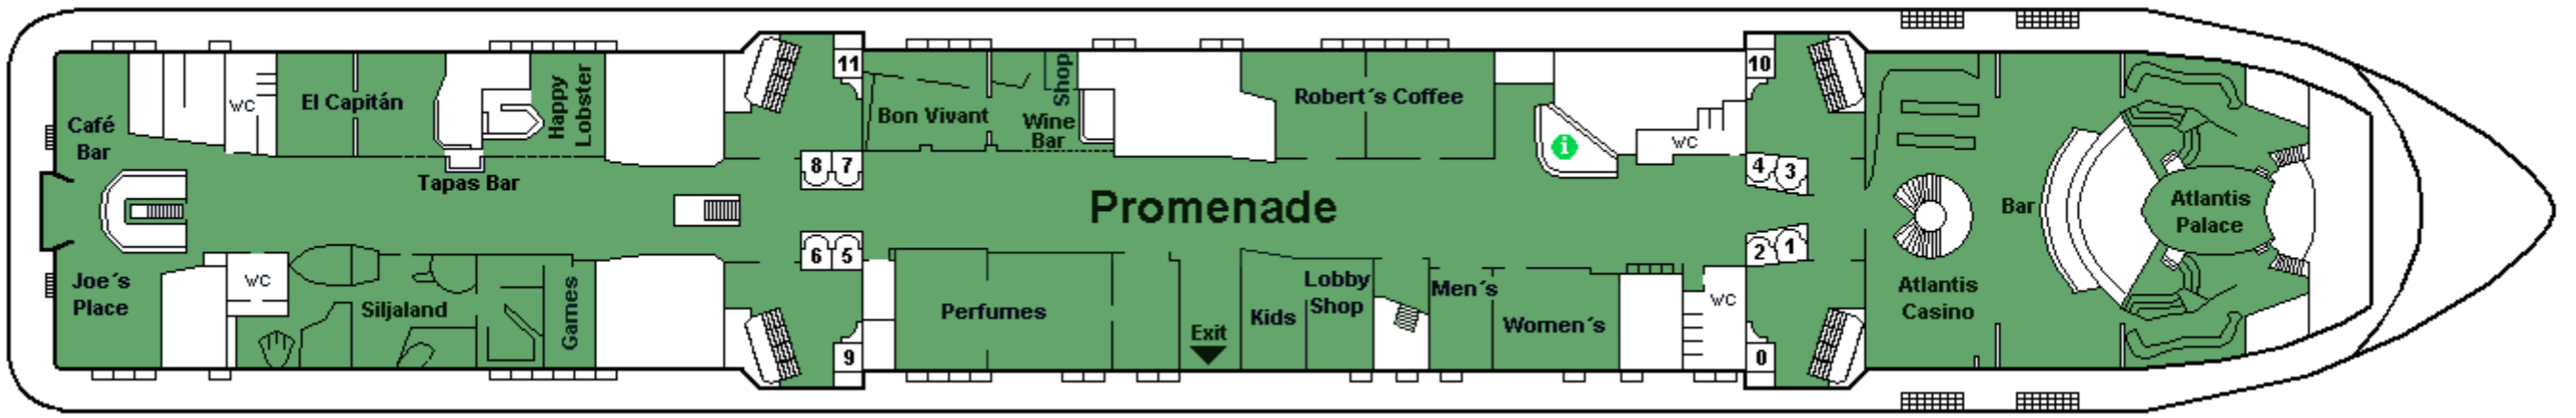

M/S SILJA SERENADE

CABIN PLAN 2002

Deck ★

Deck 12

Deck 11

Deck 10

Deck 9

Deck 8

- | | | |
|---------------------|--------------------------|-------------------------------------|
| Silja -sviitti | Seaside, invahytti | Turisti I |
| Commodore Class | Family / Perhehytti | Turisti I, allergiahytti |
| Conference -sviitti | Promenade | Turisti II |
| Silja Class | Promenade, allergiahytti | Kuljettajat / Driver's Club |
| Seaside | Promenade, invahytti | P Pieneläinten kanssa matkustaville |