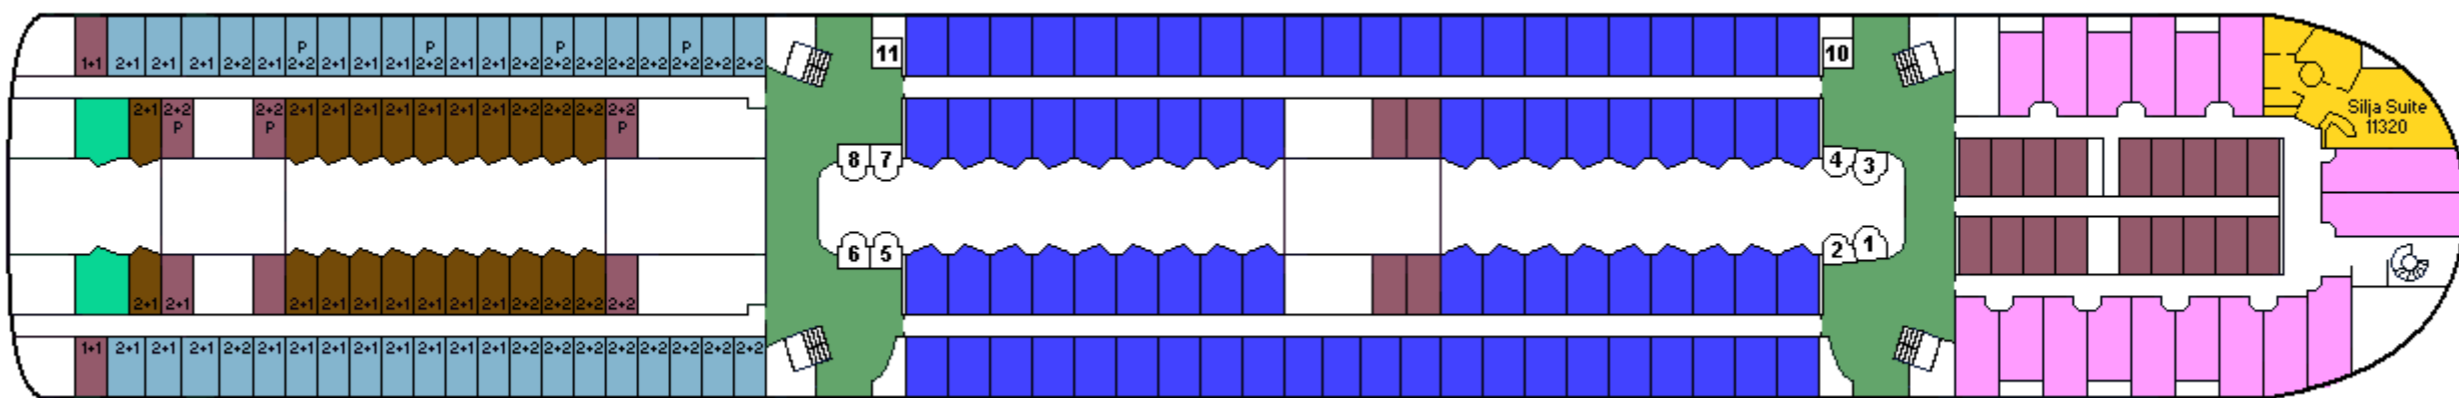

M/S SILJA SERENADE

CABIN PLAN 2002

Deck ★

Deck 12

Deck 11

Deck 10

Deck 9

Deck 8

- | | | |
|---------------------|--------------------------|-------------------------------------|
| Silja -sviitti | Seaside, invahytti | Turisti I |
| Commodore Class | Family / Perhehytti | Turisti I, allergiahytti |
| Conference -sviitti | Promenade | Turisti II |
| Silja Class | Promenade, allergiahytti | Kuljettajat / Driver's Club |
| Seaside | Promenade, invahytti | P Pieneläinten kanssa matkustaville |