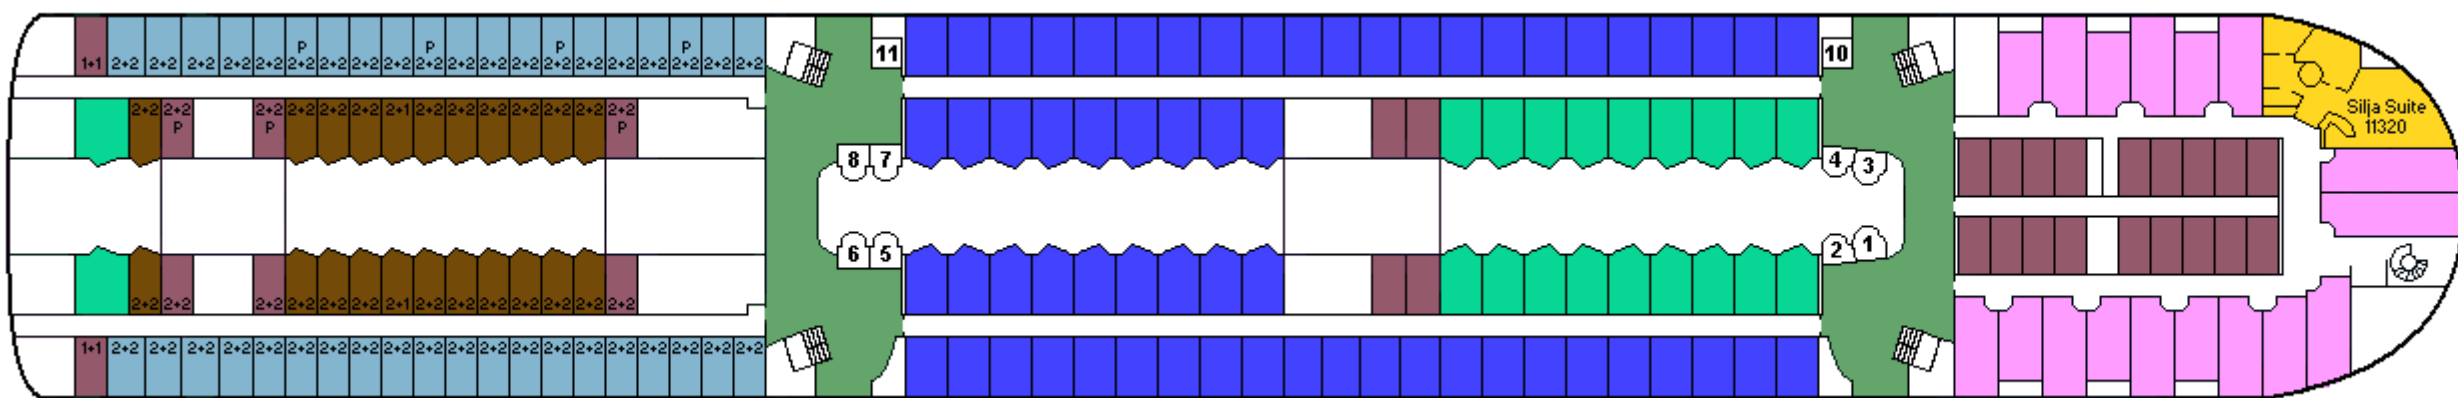

## CABIN PLAN 2007

Deck ★

Deck 12

Deck 11

Deck 10

Deck 9

Deck 8

- |                                |                          |                                     |
|--------------------------------|--------------------------|-------------------------------------|
| Executive Suite /Silja sviitti | A-luokka, invahytti      | B-luokka                            |
| Commodore Class                | Family / Perhehytti      | B-luokka, allergiahytti             |
| DeLuxe Conference              | Promenade                | C-luokka                            |
| DeLuxe                         | Promenade, allergiahytti | Kuljettajat / Driver's Club         |
| A-luokka                       | Promenade, invahytti     | P Pieneläinten kanssa matkustaville |