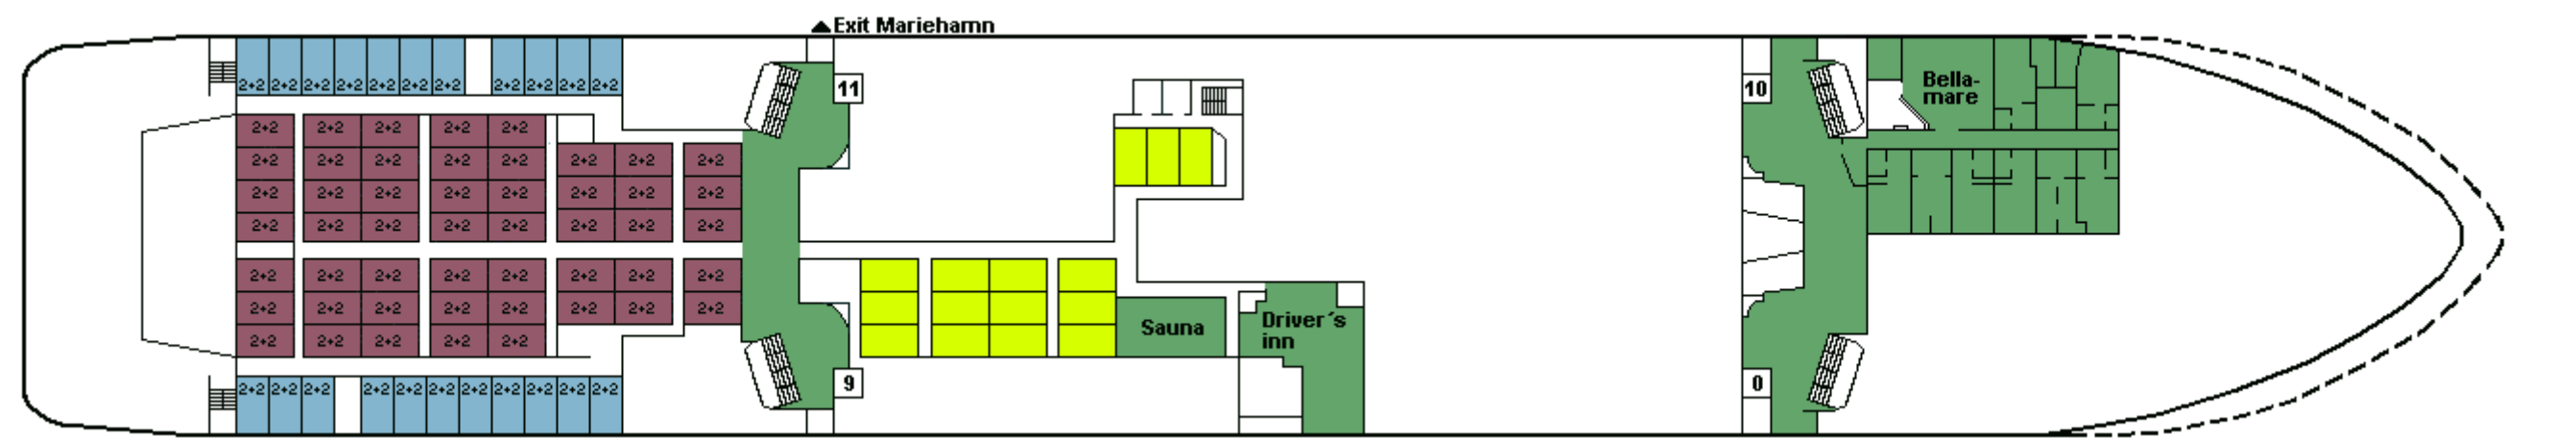

## CABIN PLAN 2007

Deck ★

Deck 12

Deck 11

Deck 10

Deck 9

Deck 8

- |                                |                          |                                     |
|--------------------------------|--------------------------|-------------------------------------|
| Executive Suite /Silja sviitti | A-luokka, invahytti      | B-luokka                            |
| Commodore Class                | Family / Perhehytti      | B-luokka, allergiahytti             |
| DeLuxe Conference              | Promenade                | C-luokka                            |
| DeLuxe                         | Promenade, allergiahytti | Kuljettajat / Driver's Club         |
| A-luokka                       | Promenade, invahytti     | P Pieneläinten kanssa matkustaville |