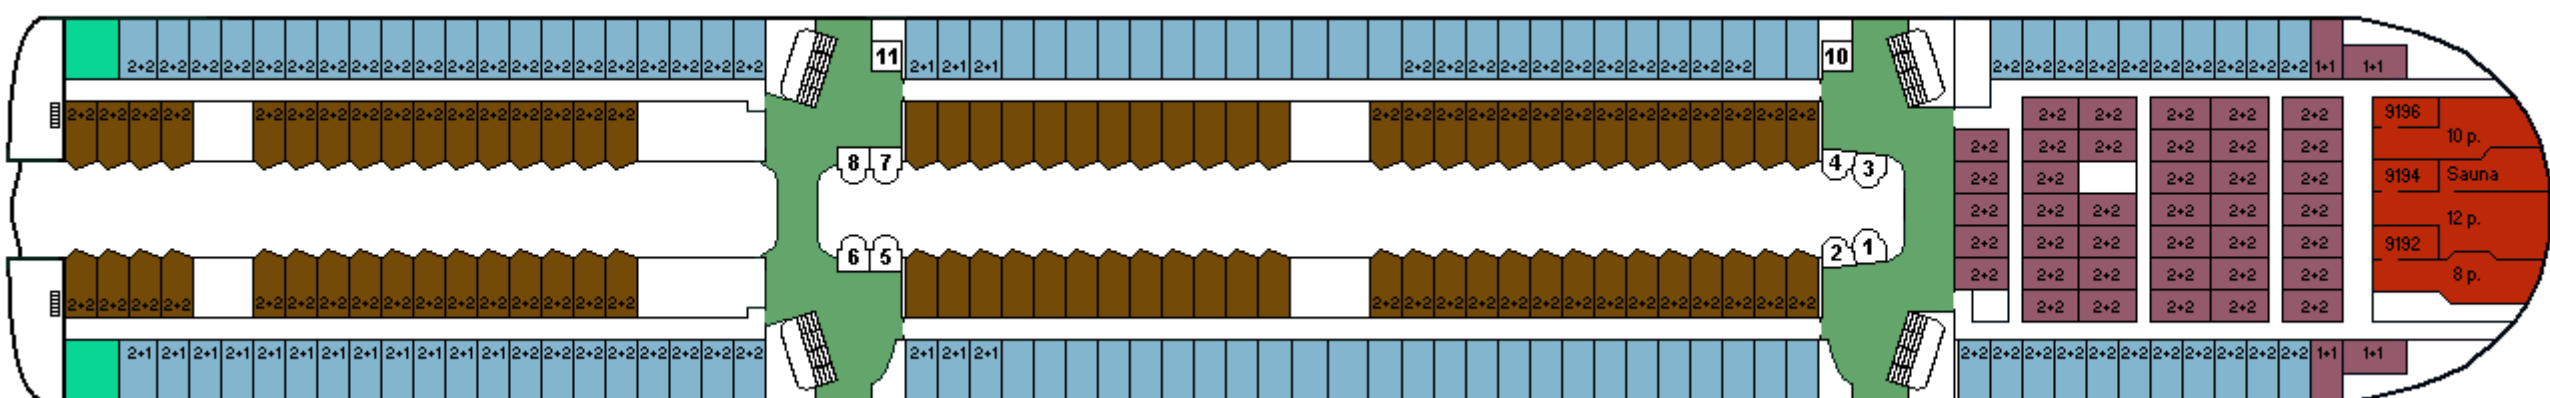

## CABIN PLAN 2007

Deck ★

Deck 12

Deck 11

Deck 10

Deck 9

Deck 8

- |                                |                          |                                     |
|--------------------------------|--------------------------|-------------------------------------|
| Executive Suite /Silja sviitti | A-luokka, invahytti      | B-luokka                            |
| Commodore Class                | Family / Perhehytti      | B-luokka, allergiahytti             |
| DeLuxe Conference              | Promenade                | C-luokka                            |
| DeLuxe                         | Promenade, allergiahytti | Kuljettajat / Driver's Club         |
| A-luokka                       | Promenade, invahytti     | P Pieneläinten kanssa matkustaville |