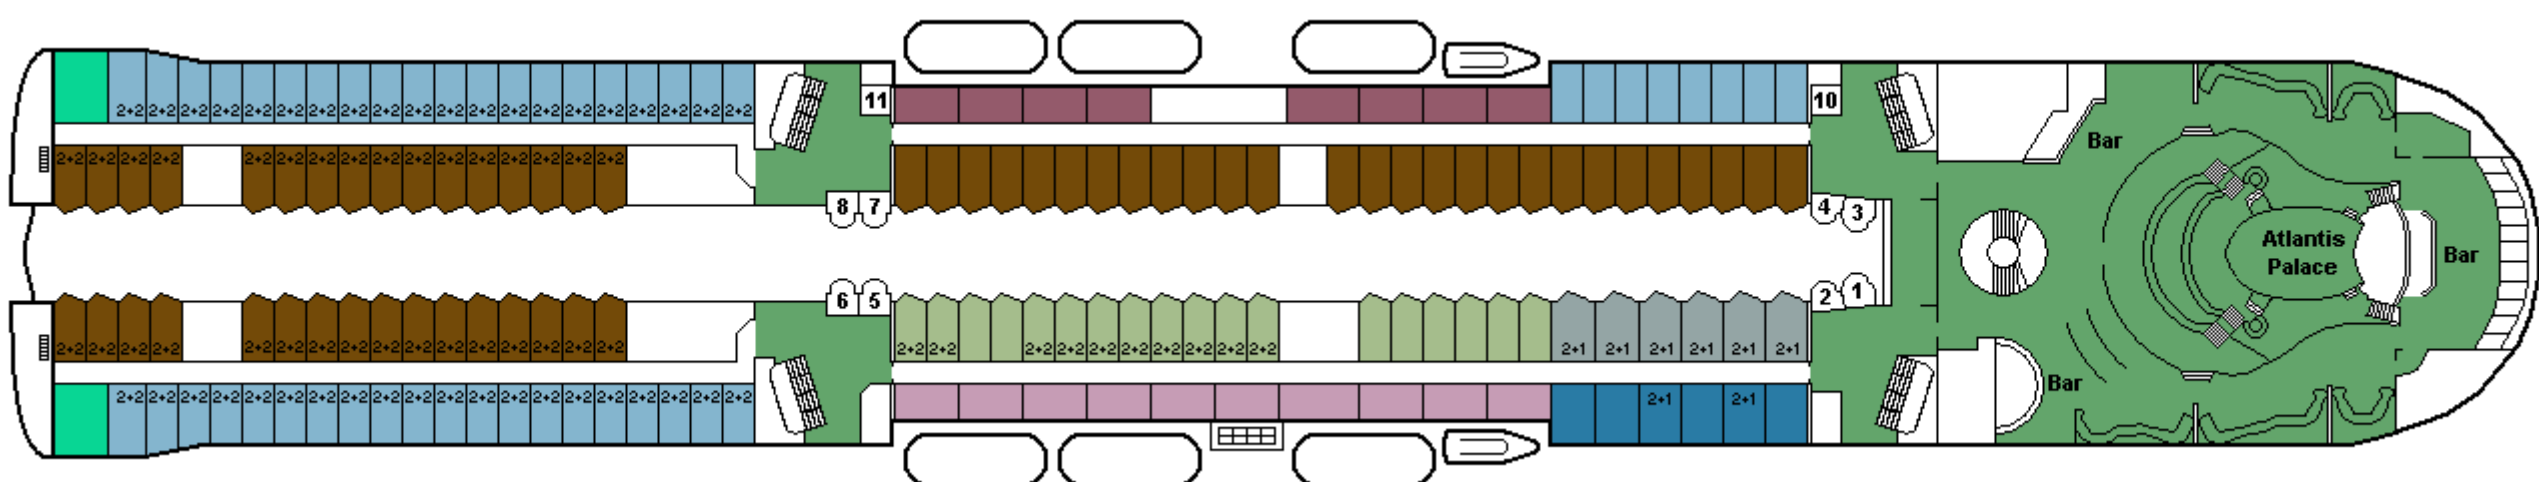

## CABIN PLAN 2007

Deck ★

Deck 12

Deck 11

Deck 10

Deck 9

Deck 8

- |                                |                          |                                     |
|--------------------------------|--------------------------|-------------------------------------|
| Executive Suite /Silja sviitti | A-luokka, invahytti      | B-luokka                            |
| Commodore Class                | Family / Perhehytti      | B-luokka, allergiahytti             |
| DeLuxe Conference              | Promenade                | C-luokka                            |
| DeLuxe                         | Promenade, allergiahytti | Kuljettajat / Driver's Club         |
| A-luokka                       | Promenade, invahytti     | P Pieneläinten kanssa matkustaville |