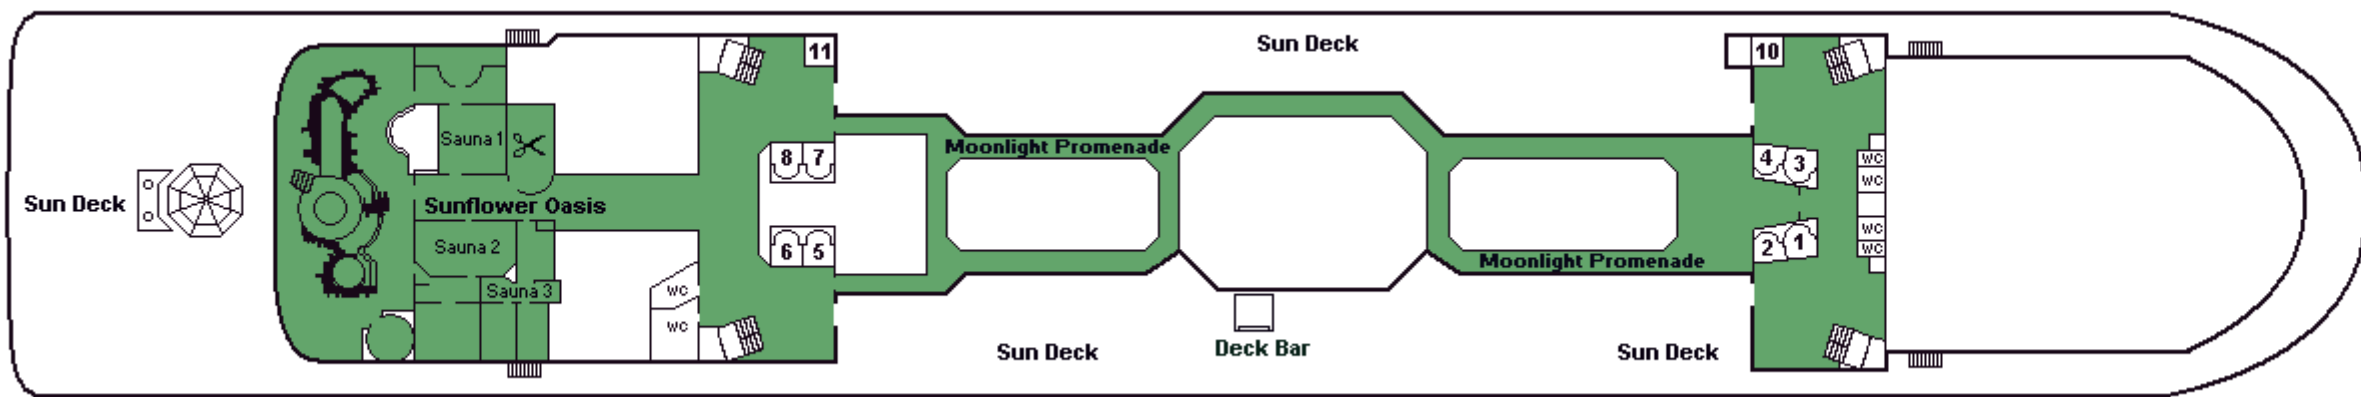

## CABIN PLAN 2007

Deck ★

Deck 12

Deck 11

Deck 10

Deck 9

Deck 8

- |                                |                          |                                     |
|--------------------------------|--------------------------|-------------------------------------|
| Executive Suite /Silja sviitti | A-luokka, invahytti      | B-luokka                            |
| Commodore Class                | Family / Perhehytti      | B-luokka, allergiahytti             |
| DeLuxe Conference              | Promenade                | C-luokka                            |
| DeLuxe                         | Promenade, allergiahytti | Kuljettajat / Driver's Club         |
| A-luokka                       | Promenade, invahytti     | P Pieneläinten kanssa matkustaville |