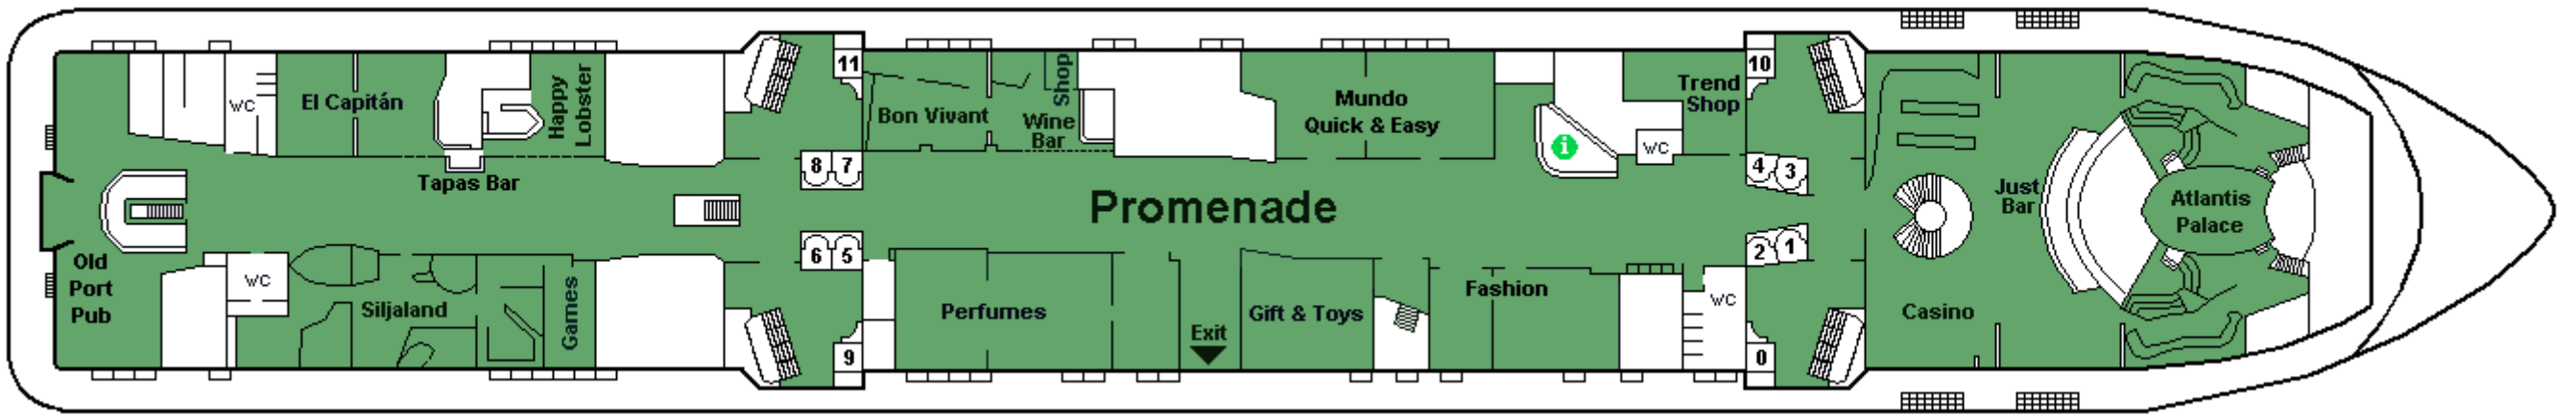

## CABIN PLAN 2007

Deck ★

Deck 12

Deck 11

Deck 10

Deck 9

Deck 8

- |                                |                          |                                     |
|--------------------------------|--------------------------|-------------------------------------|
| Executive Suite /Silja sviitti | A-luokka, invahytti      | B-luokka                            |
| Commodore Class                | Family / Perhehytti      | B-luokka, allergiahytti             |
| DeLuxe Conference              | Promenade                | C-luokka                            |
| DeLuxe                         | Promenade, allergiahytti | Kuljettajat / Driver's Club         |
| A-luokka                       | Promenade, invahytti     | P Pieneläinten kanssa matkustaville |