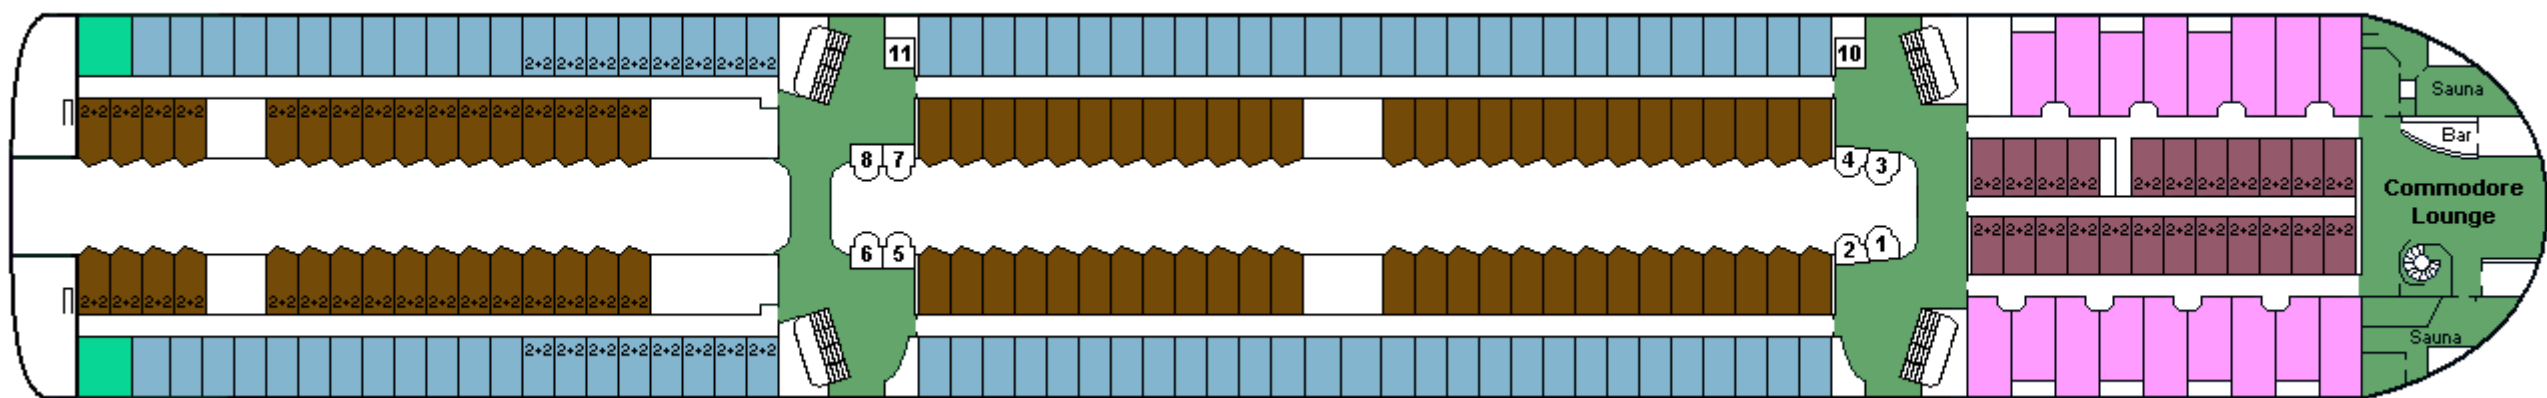

## CABIN PLAN 2007

Deck ★

Deck 12

Deck 11

Deck 10

Deck 9

Deck 8

- |                                |                          |                                     |
|--------------------------------|--------------------------|-------------------------------------|
| Executive Suite /Silja sviitti | A-luokka, invahytti      | B-luokka                            |
| Commodore Class                | Family / Perhehytti      | B-luokka, allergiahytti             |
| DeLuxe Conference              | Promenade                | C-luokka                            |
| DeLuxe                         | Promenade, allergiahytti | Kuljettajat / Driver's Club         |
| A-luokka                       | Promenade, invahytti     | P Pieneläinten kanssa matkustaville |