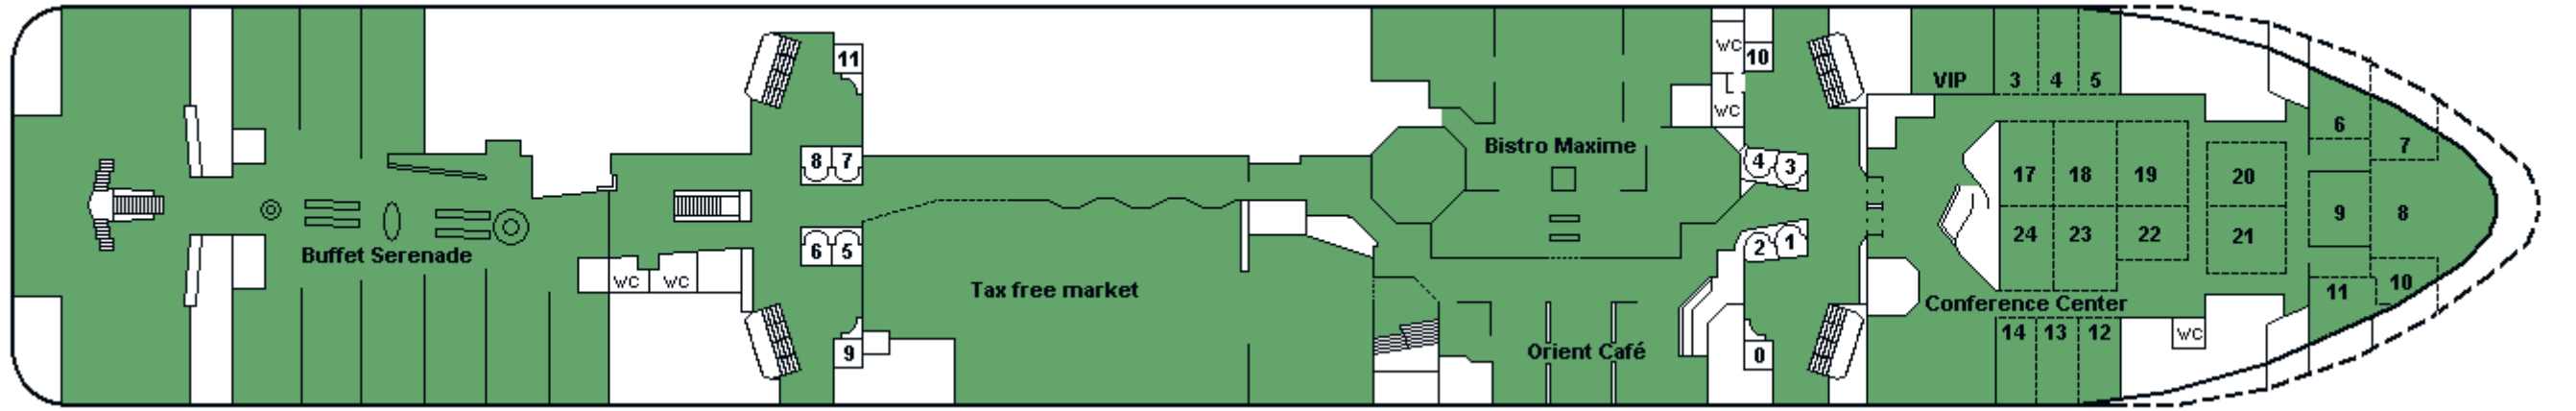

## CABIN PLAN 2007

Deck ★

Deck 12

Deck 11

Deck 10

Deck 9

Deck 8

- |                                |                          |                                     |
|--------------------------------|--------------------------|-------------------------------------|
| Executive Suite /Silja sviitti | A-luokka, invahytti      | B-luokka                            |
| Commodore Class                | Family / Perhehytti      | B-luokka, allergiahytti             |
| DeLuxe Conference              | Promenade                | C-luokka                            |
| DeLuxe                         | Promenade, allergiahytti | Kuljettajat / Driver's Club         |
| A-luokka                       | Promenade, invahytti     | P Pieneläinten kanssa matkustaville |