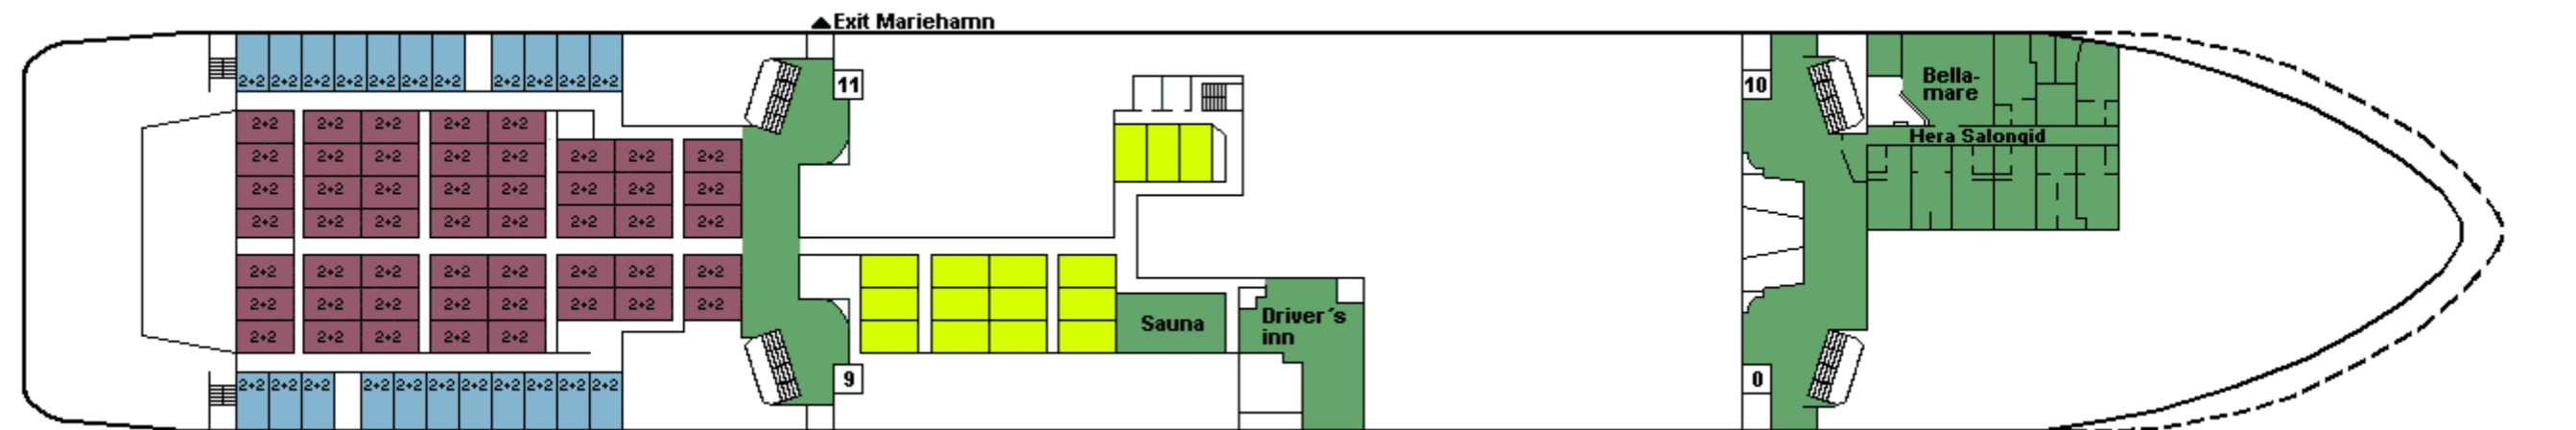

M/S SILJA SERENADE

CABIN PLAN 2013

Deck ★

Deck 12

Deck 11

Deck 10

Deck 9

Deck 8

- Executive Suite /Silja sviitti
- A-luokka, invahytti
- B-luokka
- Commodore Class
- Family / Perhehytti
- B-luokka, allergiahytti
- DeLuxe Conference
- Promenade
- C-luokka
- DeLuxe
- Promenade, allergiahytti
- Kuljettajat / Driver's Club
- A-luokka
- Promenade, invahytti
- P Pieneläinten kanssa matkustaville