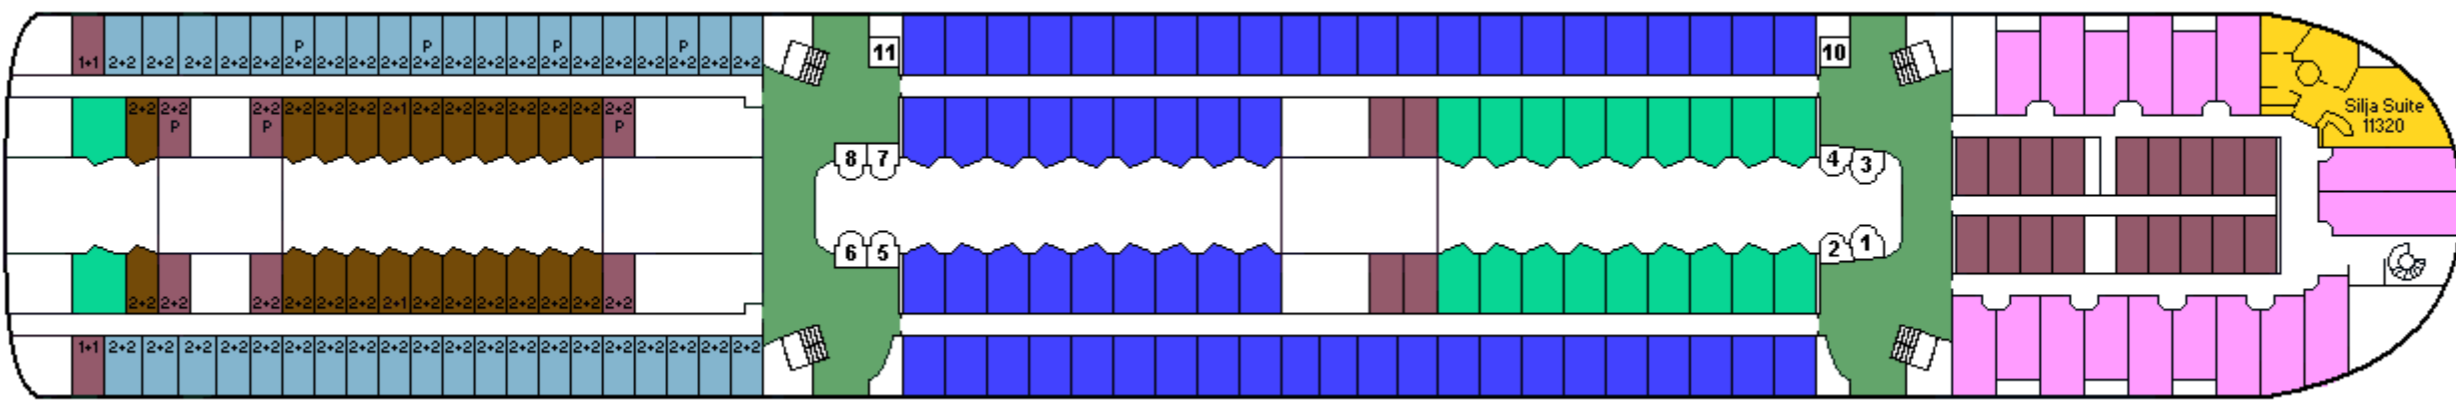

M/S SILJA SERENADE

CABIN PLAN 2013

Deck ★

Deck 12

Deck 11

Deck 10

Deck 9

Deck 8

- Executive Suite /Silja sviitti
- A-luokka, invahytti
- B-luokka
- Commodore Class
- Family / Perhehytti
- B-luokka, allergiahytti
- DeLuxe Conference
- Promenade
- C-luokka
- DeLuxe
- Promenade, allergiahytti
- Kuljettajat / Driver's Club
- A-luokka
- Promenade, invahytti
- P Pieneläinten kanssa matkustaville