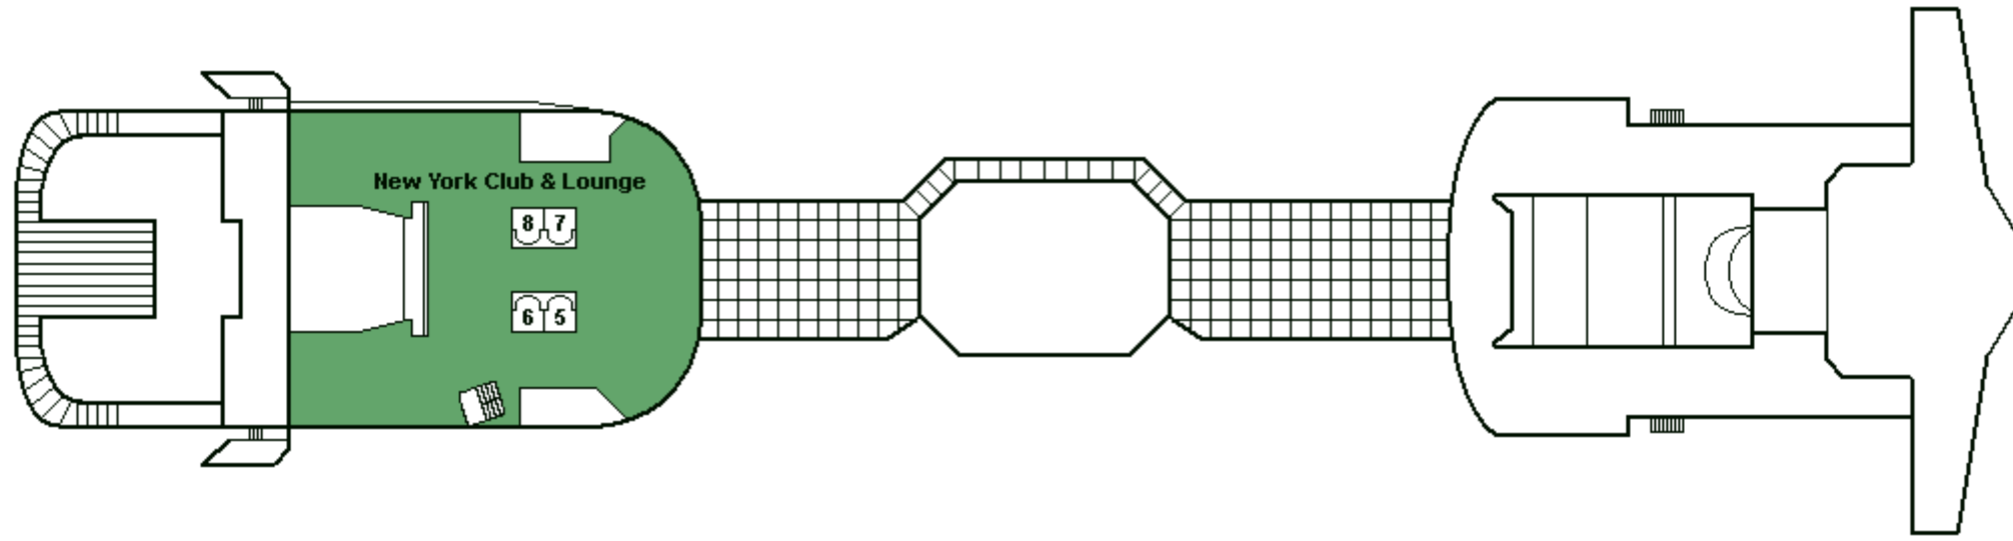

M/S SILJA SERENADE

CABIN PLAN 2013

Deck ★

Deck 12

Deck 11

Deck 10

Deck 9

Deck 8

- Executive Suite /Silja sviitti
- A-luokka, invahytti
- B-luokka
- Commodore Class
- Family / Perhehytti
- B-luokka, allergiahytti
- DeLuxe Conference
- Promenade
- C-luokka
- DeLuxe
- Promenade, allergiahytti
- Kuljettajat / Driver's Club
- A-luokka
- Promenade, invahytti
- P Pieneläinten kanssa matkustaville