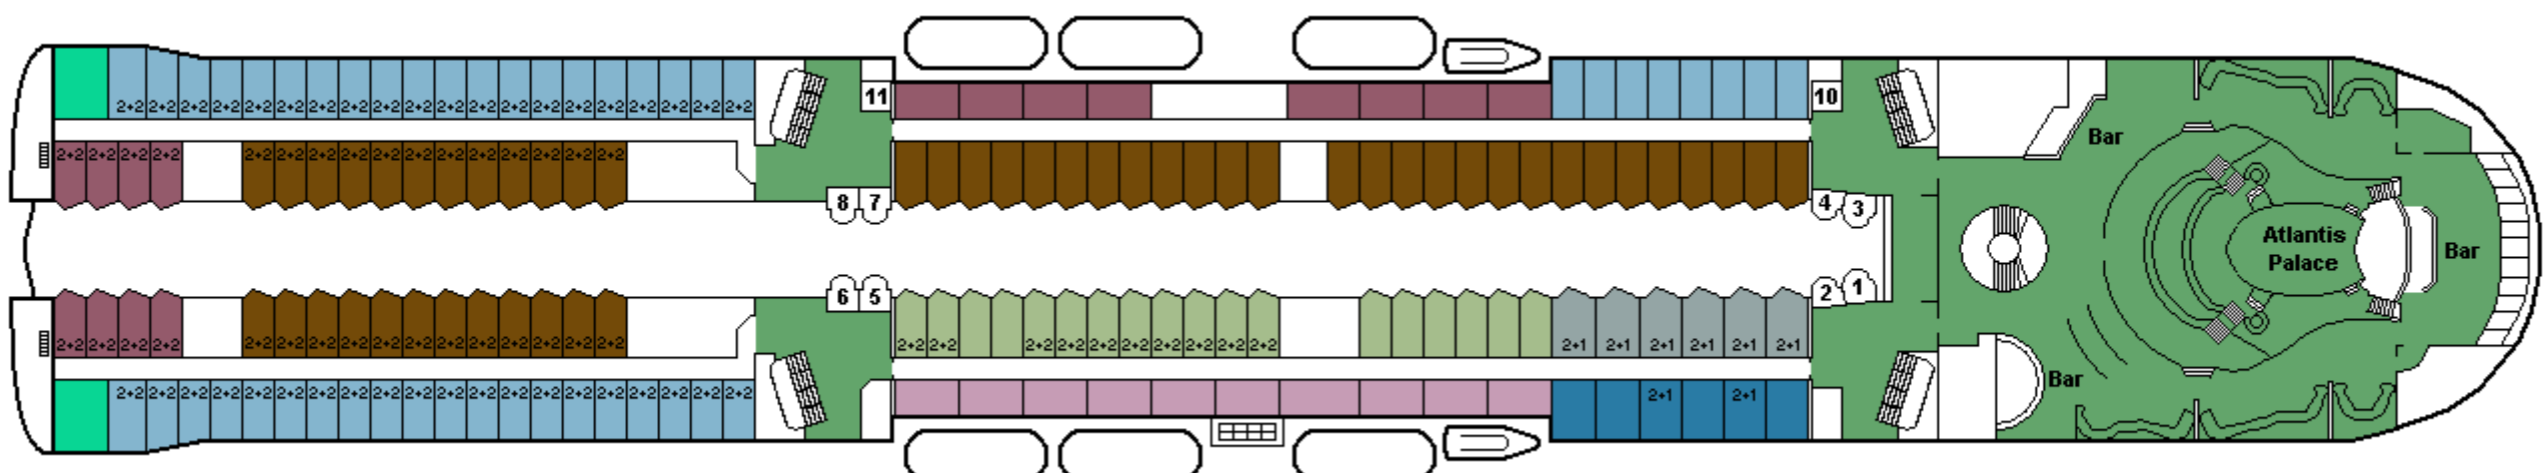

M/S SILJA SERENADE

CABIN PLAN 2013

Deck ★

Deck 12

Deck 11

Deck 10

Deck 9

Deck 8

- Executive Suite /Silja sviitti
- A-luokka, invahytti
- B-luokka
- Commodore Class
- Family / Perhehytti
- B-luokka, allergiahytti
- DeLuxe Conference
- Promenade
- C-luokka
- DeLuxe
- Promenade, allergiahytti
- Kuljettajat / Driver's Club
- A-luokka
- Promenade, invahytti
- P Pieneläinten kanssa matkustaville