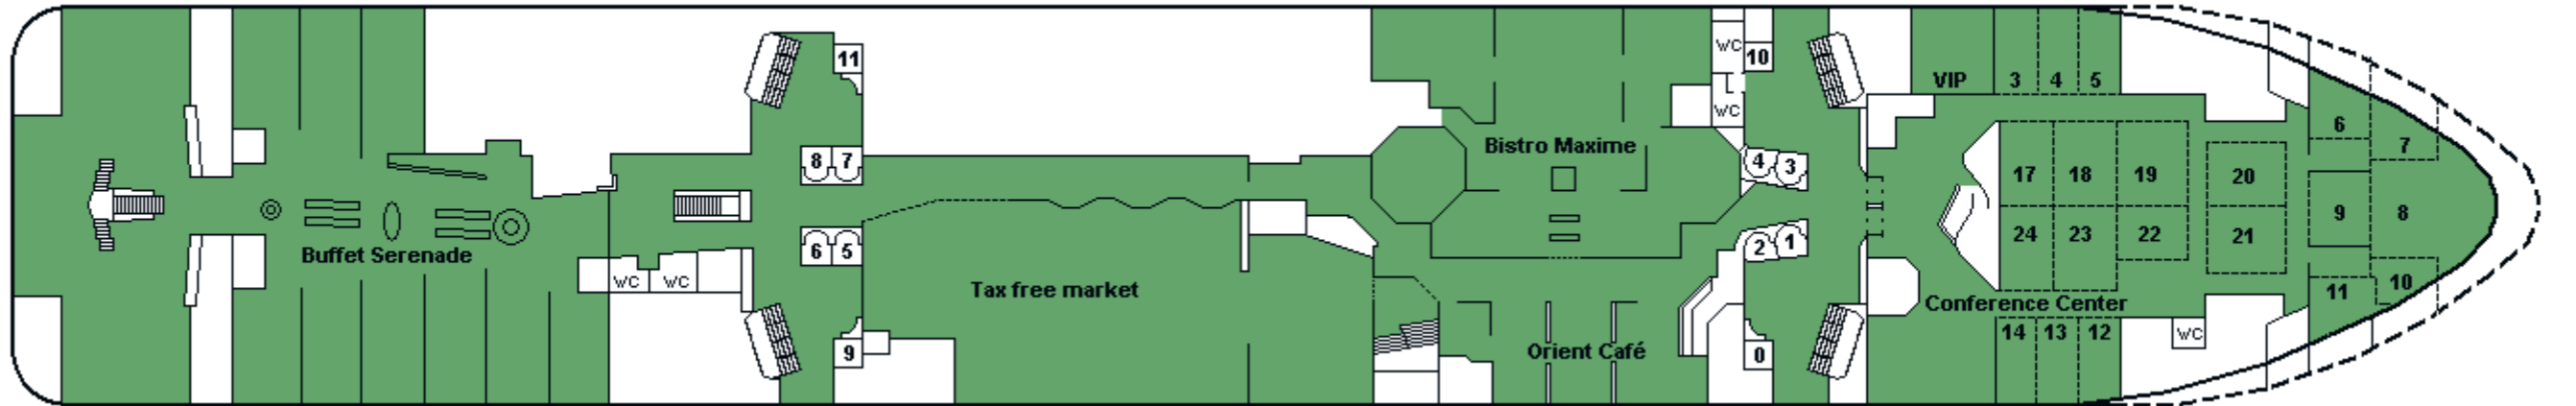

M/S SILJA SERENADE

CABIN PLAN 2013

Deck ★

Deck 12

Deck 11

Deck 10

Deck 9

Deck 8

- Executive Suite /Silja sviitti
- A-luokka, invahytti
- B-luokka
- Commodore Class
- Family / Perhehytti
- B-luokka, allergiahytti
- DeLuxe Conference
- Promenade
- C-luokka
- DeLuxe
- Promenade, allergiahytti
- Kuljettajat / Driver's Club
- A-luokka
- Promenade, invahytti
- P Pieneläinten kanssa matkustaville