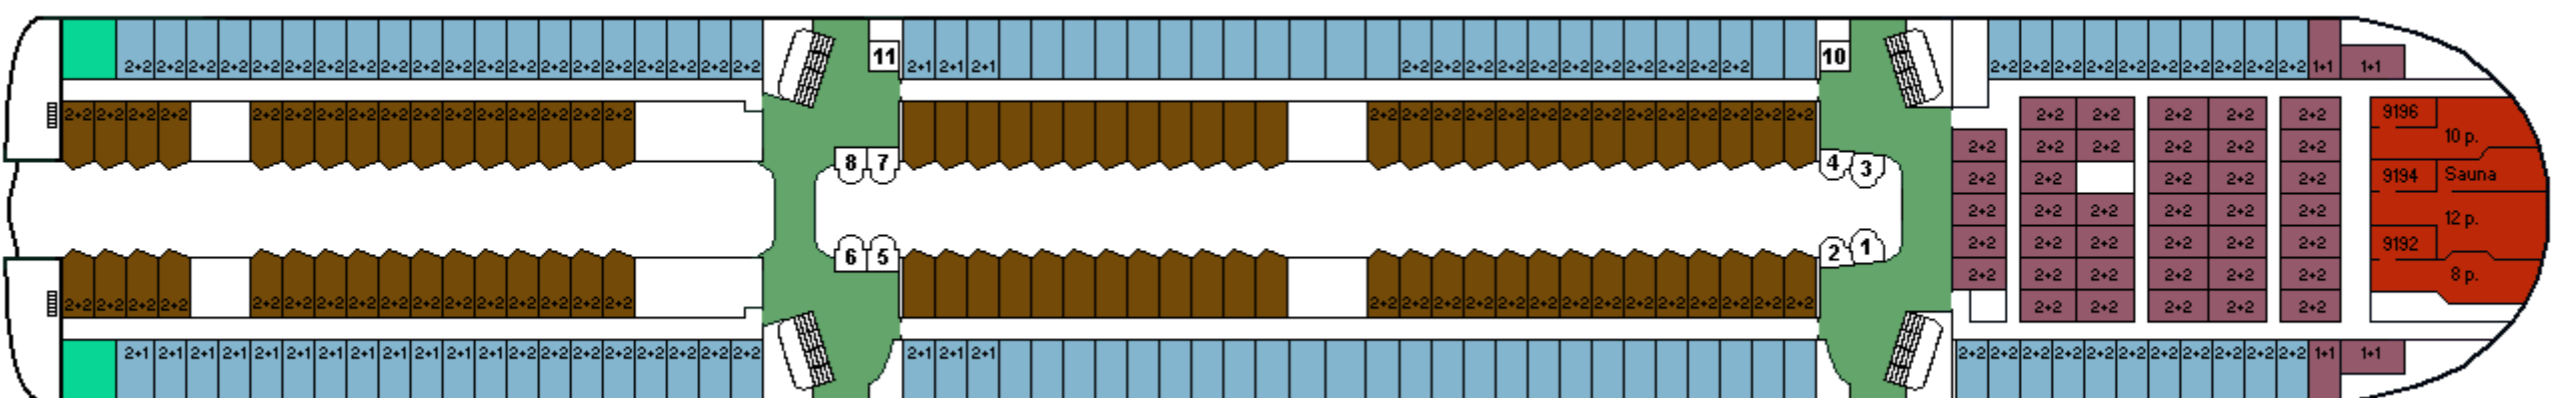

M/S SILJA SERENADE

CABIN PLAN 2013

Deck ★

Deck 12

Deck 11

Deck 10

Deck 9

Deck 8

- Executive Suite /Silja sviitti
- A-luokka, invahytti
- B-luokka
- Commodore Class
- Family / Perhehytti
- B-luokka, allergiahytti
- DeLuxe Conference
- Promenade
- C-luokka
- DeLuxe
- Promenade, allergiahytti
- Kuljettajat / Driver's Club
- A-luokka
- Promenade, invahytti
- P Pieneläinten kanssa matkustaville