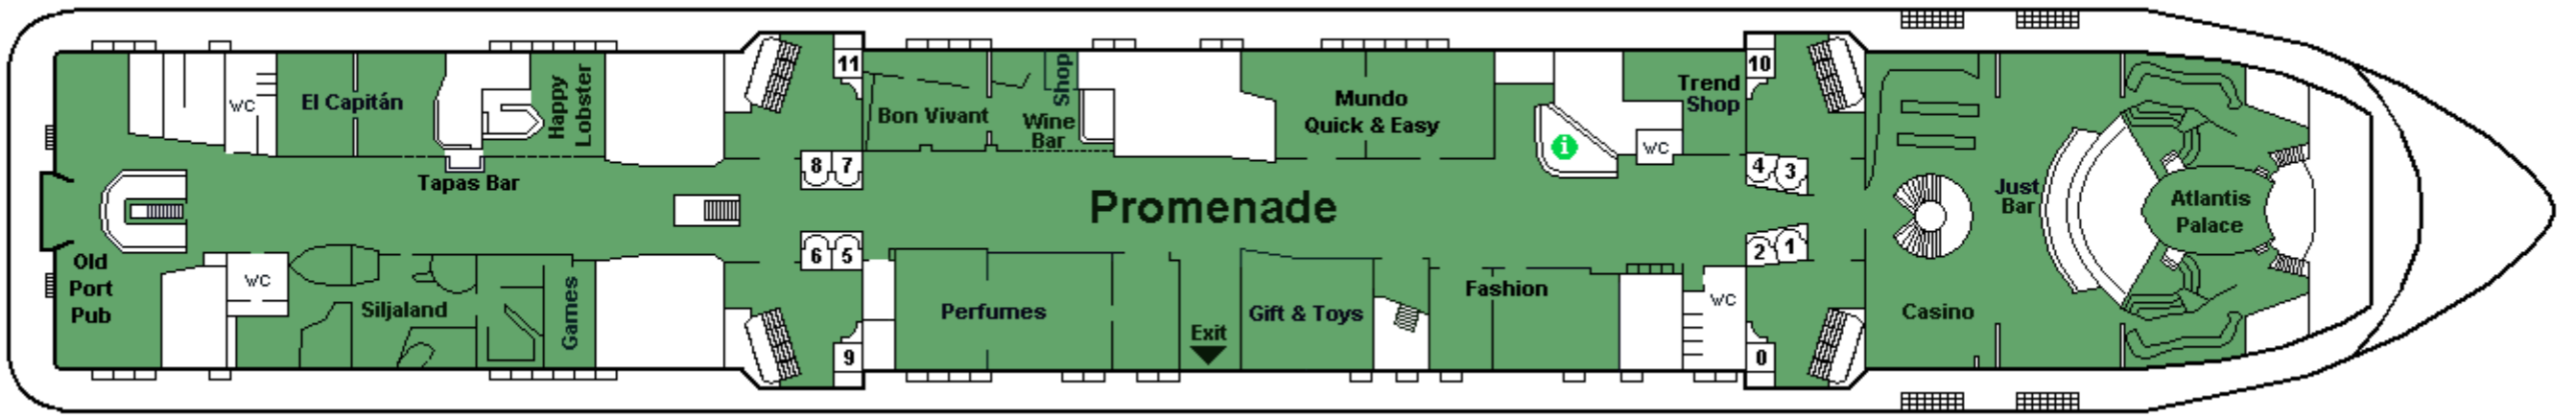

M/S SILJA SERENADE

CABIN PLAN 2013

Deck ★

Deck 12

Deck 11

Deck 10

Deck 9

Deck 8

- Executive Suite /Silja sviitti
- A-luokka, invahytti
- B-luokka
- Commodore Class
- Family / Perhehytti
- B-luokka, allergiahytti
- DeLuxe Conference
- Promenade
- C-luokka
- DeLuxe
- Promenade, allergiahytti
- Kuljettajat / Driver's Club
- A-luokka
- Promenade, invahytti
- P Pieneläinten kanssa matkustaville