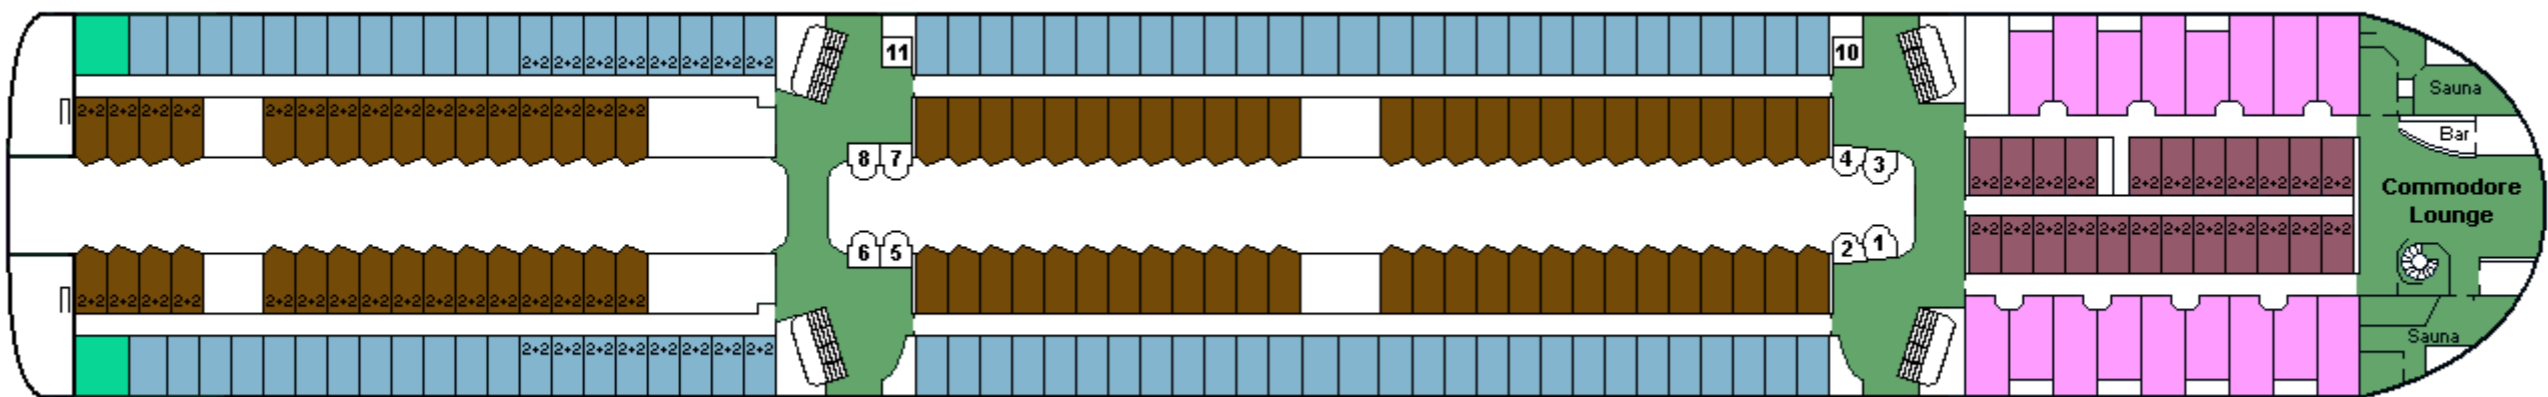

M/S SILJA SERENADE

CABIN PLAN 2013

Deck ★

Deck 12

Deck 11

Deck 10

Deck 9

Deck 8

- Executive Suite /Silja sviitti
- A-luokka, invahytti
- B-luokka
- Commodore Class
- Family / Perhehytti
- B-luokka, allergiahytti
- DeLuxe Conference
- Promenade
- C-luokka
- DeLuxe
- Promenade, allergiahytti
- Kuljettajat / Driver's Club
- A-luokka
- Promenade, invahytti
- P Pieneläinten kanssa matkustaville