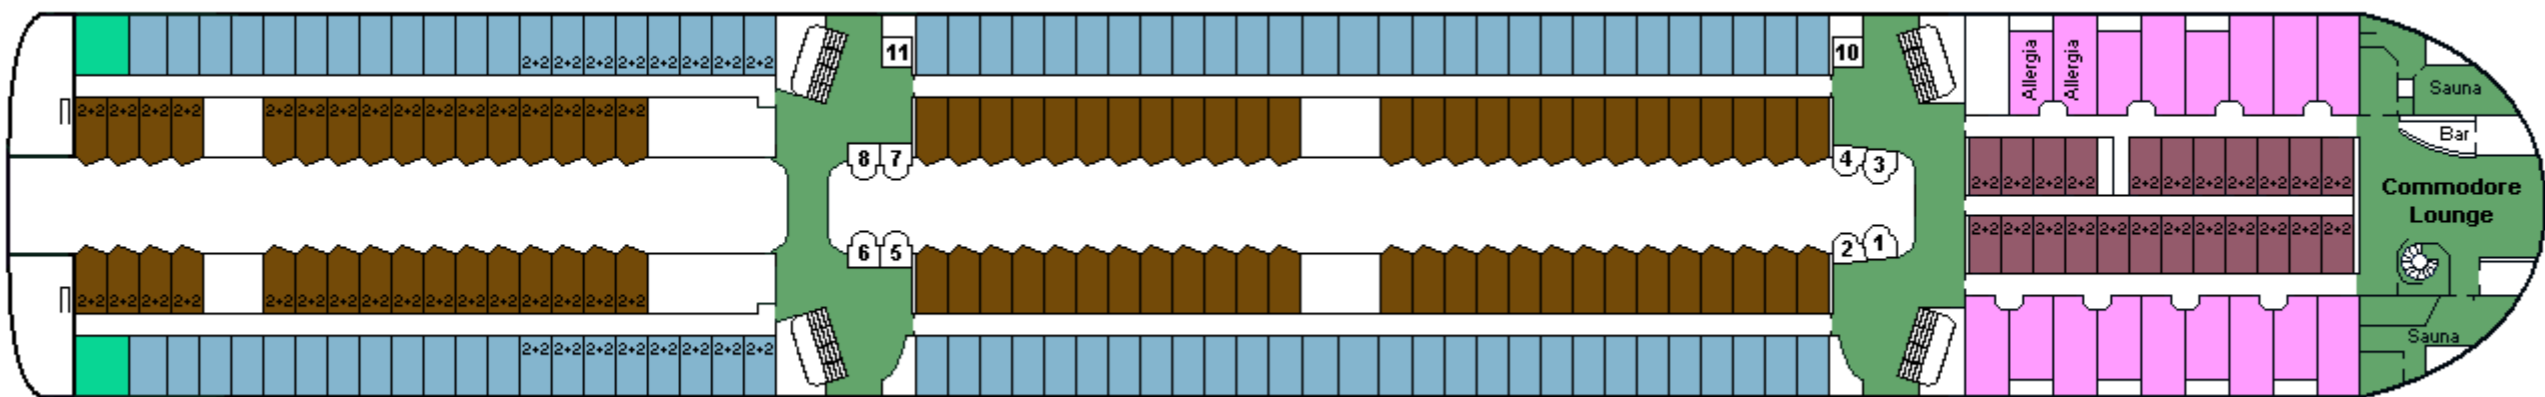

M/S SILJA SERENADE

CABIN PLAN 2014

Deck ★

Deck 12

Deck 11

Deck 10

Deck 9

Deck 8

- | | | |
|--------------------------------|-------------------------|-------------------------------------|
| Executive Suite /Silja sviitti | A-luokka, invahtti | B-luokka |
| Commodore Class | Family / Perhehtti | B-luokka, allergiahtti |
| Junior Suite | Promenade | C-luokka |
| DeLuxe | Promenade, allergiahtti | Kuljettajat / Driver's Club |
| A-luokka | Promenade, invahtti | P Pieneläinten kanssa matkustaville |