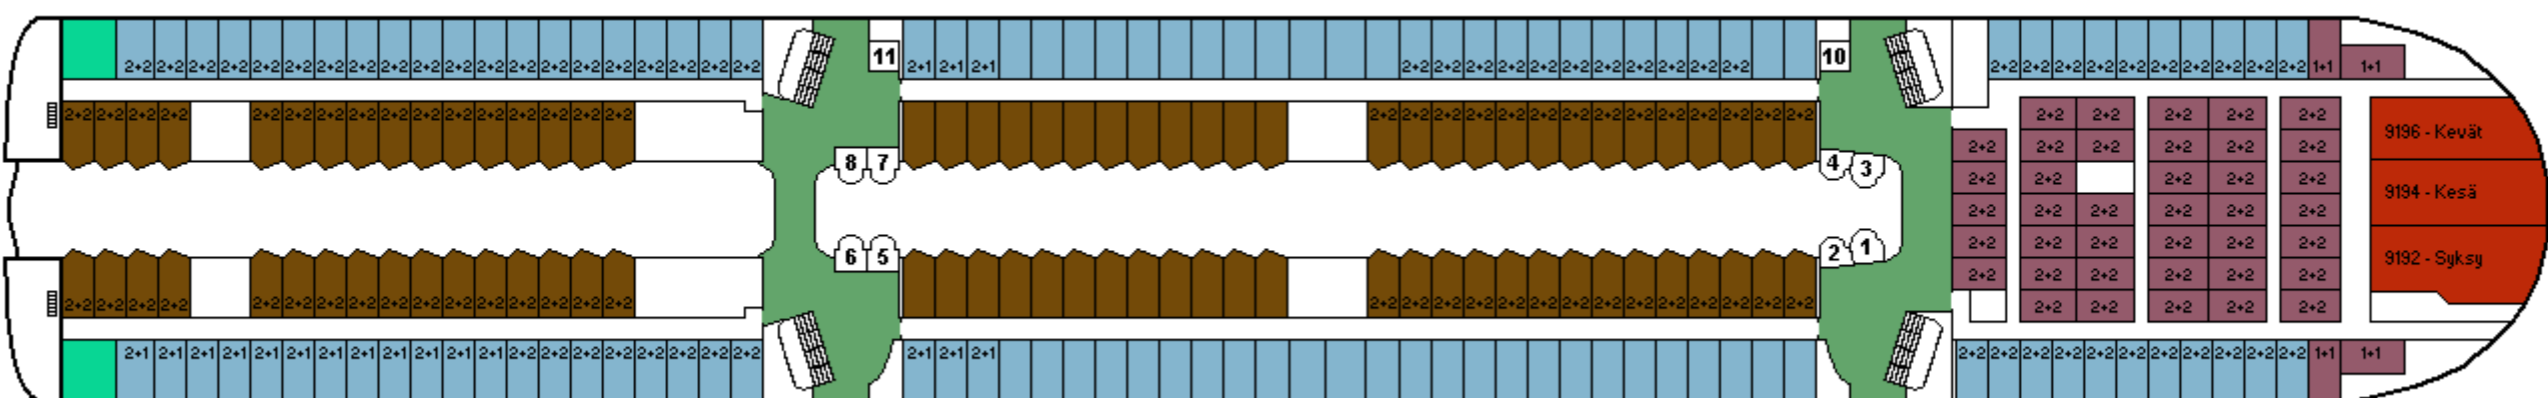

M/S SILJA SERENADE

CABIN PLAN 2014

Deck ★

Deck 12

Deck 11

Deck 10

Deck 9

Deck 8

- | | | |
|--------------------------------|-------------------------|-------------------------------------|
| Executive Suite /Silja sviitti | A-luokka, invahtti | B-luokka |
| Commodore Class | Family / Perhehtti | B-luokka, allergiahtti |
| Junior Suite | Promenade | C-luokka |
| DeLuxe | Promenade, allergiahtti | Kuljettajat / Driver's Club |
| A-luokka | Promenade, invahtti | P Pieneläinten kanssa matkustaville |