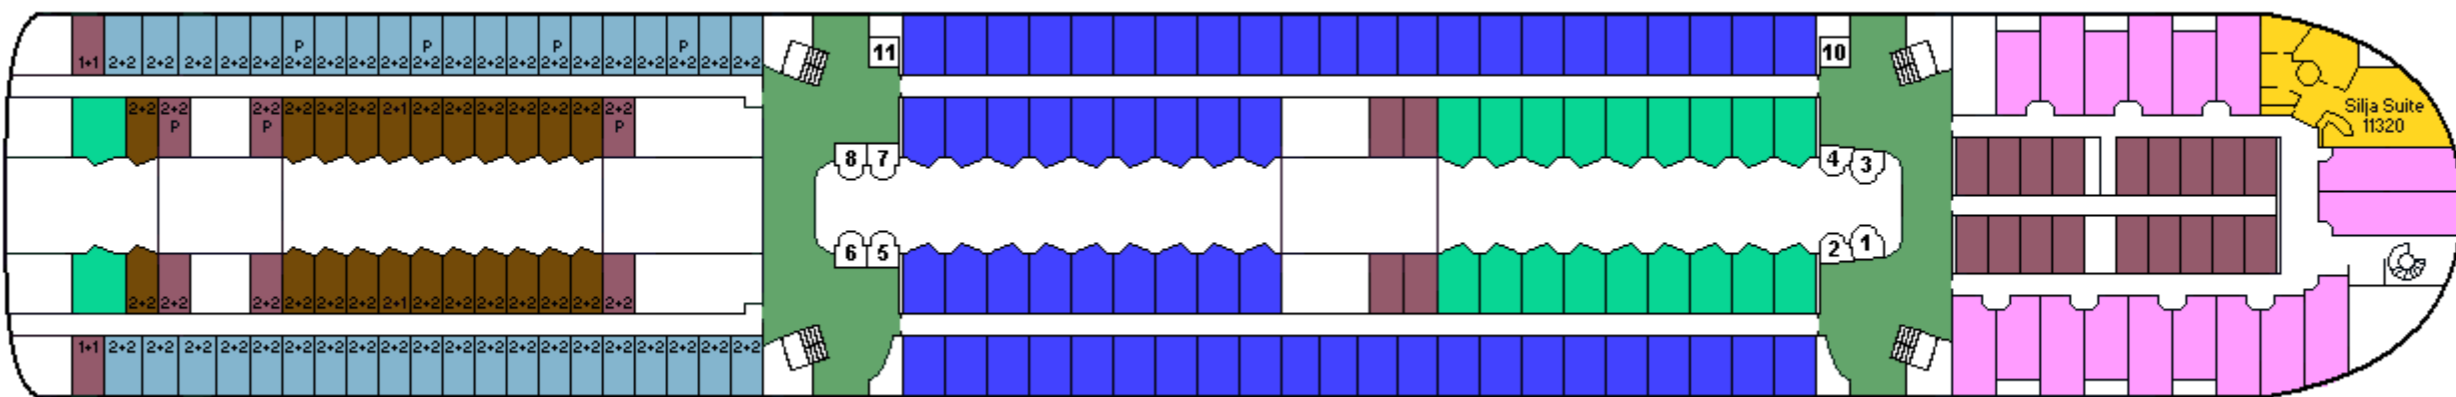

M/S SILJA SERENADE

CABIN PLAN 2014

Deck ★

Deck 12

Deck 11

Deck 10

Deck 9

Deck 8

- | | | |
|--------------------------------|-------------------------|-------------------------------------|
| Executive Suite /Silja sviitti | A-luokka, invahtti | B-luokka |
| Commodore Class | Family / Perhehtti | B-luokka, allergiahtti |
| Junior Suite | Promenade | C-luokka |
| DeLuxe | Promenade, allergiahtti | Kuljettajat / Driver's Club |
| A-luokka | Promenade, invahtti | P Pieneläinten kanssa matkustaville |