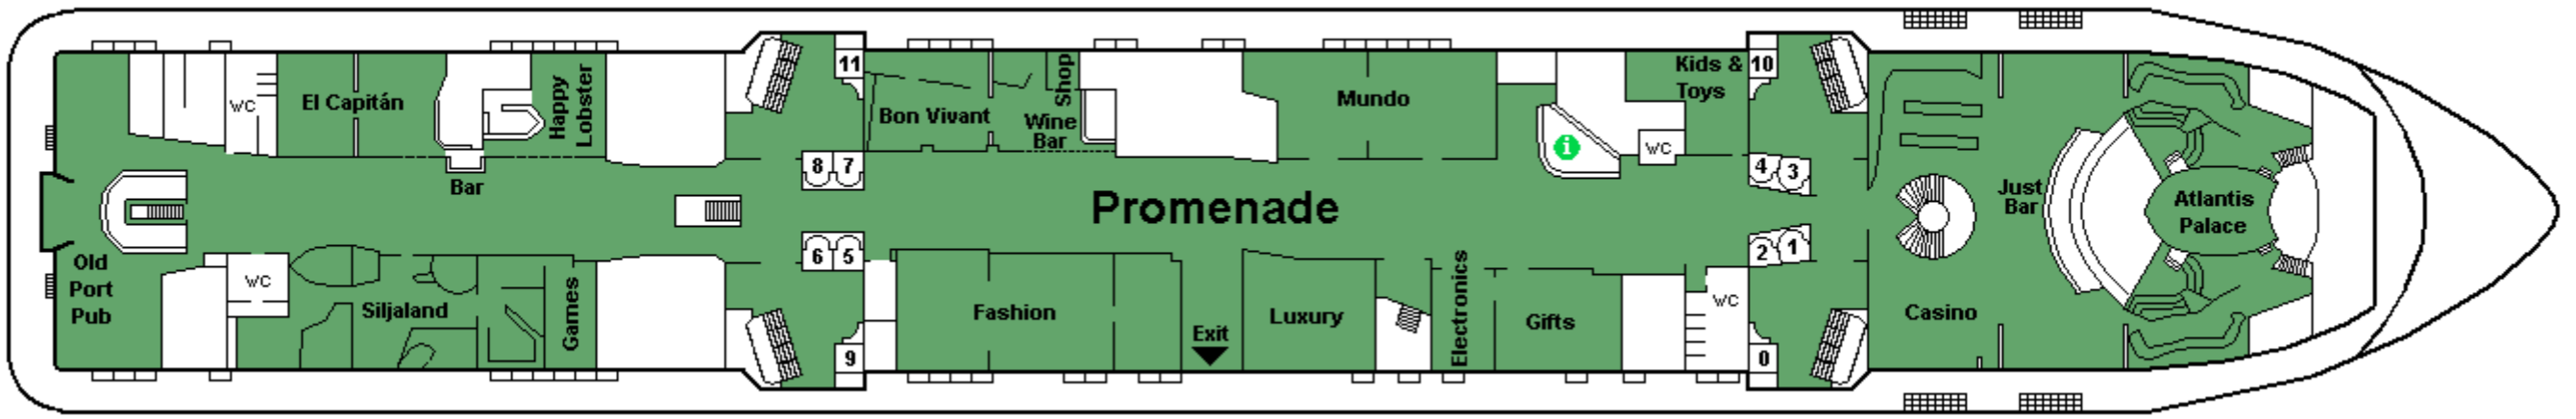

M/S SILJA SERENADE

CABIN PLAN 2014

Deck ★

Deck 12

Deck 11

Deck 10

Deck 9

Deck 8

- | | | |
|--------------------------------|-------------------------|-------------------------------------|
| Executive Suite /Silja sviitti | A-luokka, invahtti | B-luokka |
| Commodore Class | Family / Perhehtti | B-luokka, allergiahtti |
| Junior Suite | Promenade | C-luokka |
| DeLuxe | Promenade, allergiahtti | Kuljettajat / Driver's Club |
| A-luokka | Promenade, invahtti | P Pieneläinten kanssa matkustaville |