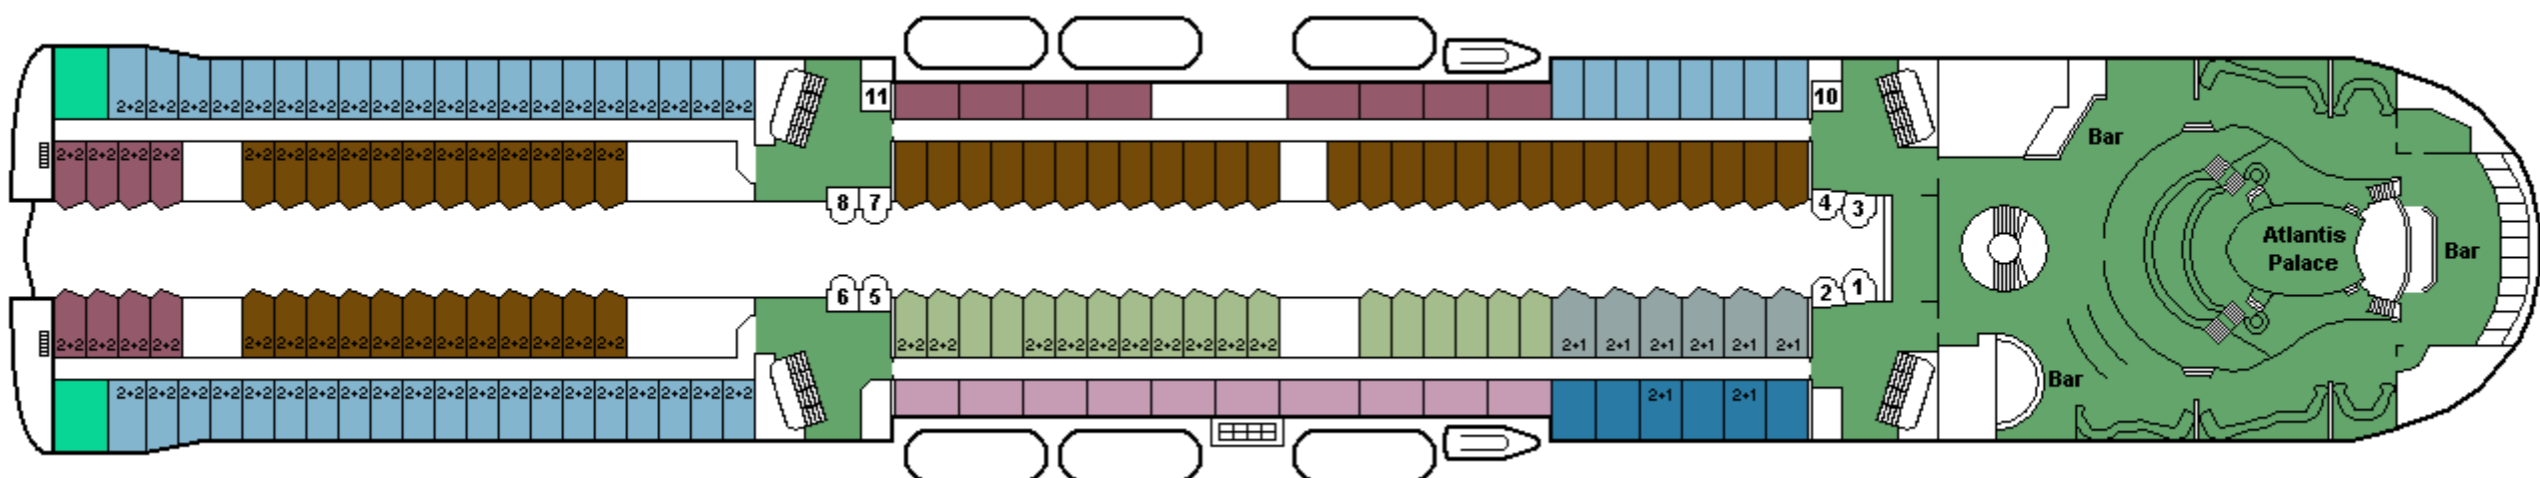

M/S SILJA SERENADE

CABIN PLAN 2014

Deck ★

Deck 12

Deck 11

Deck 10

Deck 9

Deck 8

- | | | |
|--------------------------------|-------------------------|-------------------------------------|
| Executive Suite /Silja sviitti | A-luokka, invahtti | B-luokka |
| Commodore Class | Family / Perhehtti | B-luokka, allergiahtti |
| Junior Suite | Promenade | C-luokka |
| DeLuxe | Promenade, allergiahtti | Kuljettajat / Driver's Club |
| A-luokka | Promenade, invahtti | P Pieneläinten kanssa matkustaville |