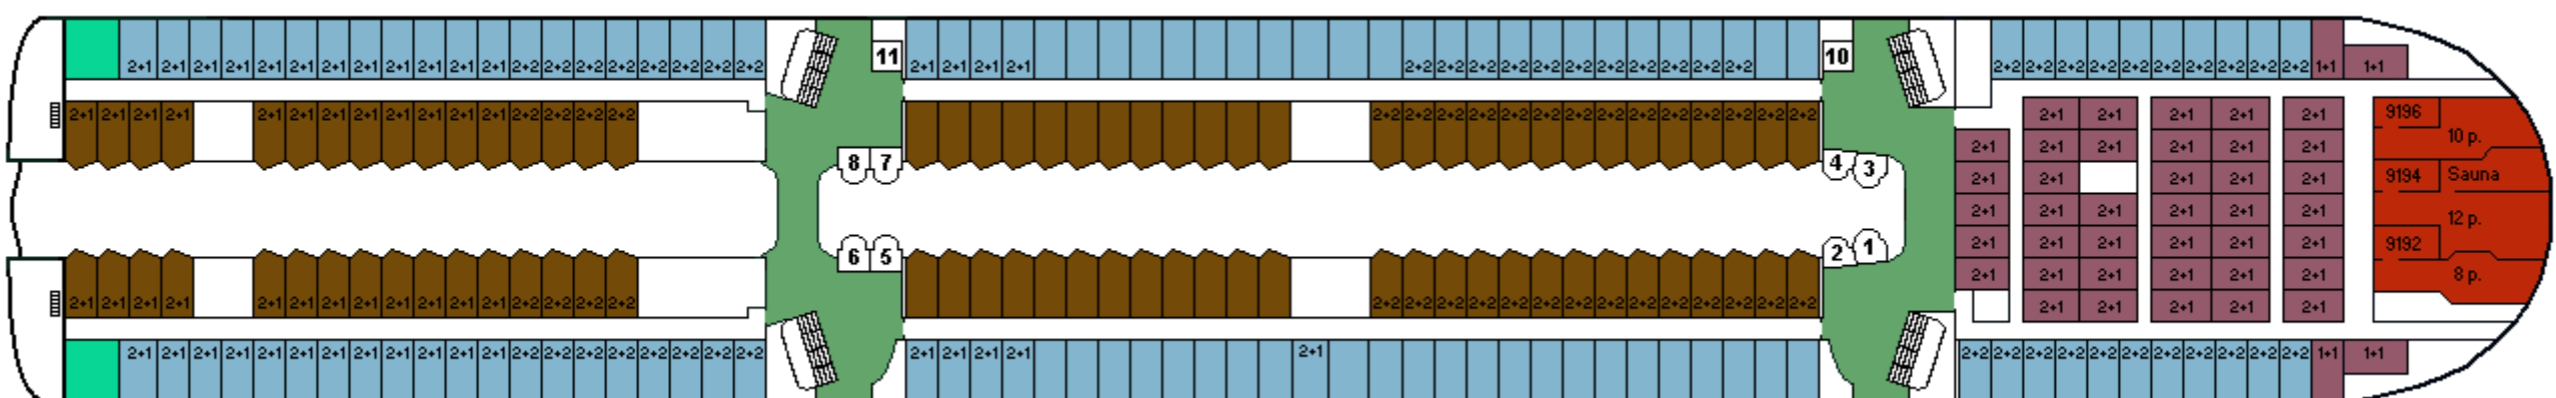

## CABIN PLAN 1993

Deck ★

Deck 12

Deck 11

Deck 10

Deck 9

Deck 8

- |                     |                          |                             |
|---------------------|--------------------------|-----------------------------|
| Silja -sviitti      | Seaside                  | Promenade, invahytti        |
| Commodore Class     | Seaside, invahytti       | Turisti I                   |
| Romantica           | Seaside, perhehytti      | Turisti I, allergiahytti    |
| Conference -sviitti | Promenade                | Turisti II                  |
| Silja Class         | Promenade, allergiahytti | Kuljettajat / Driver's Club |