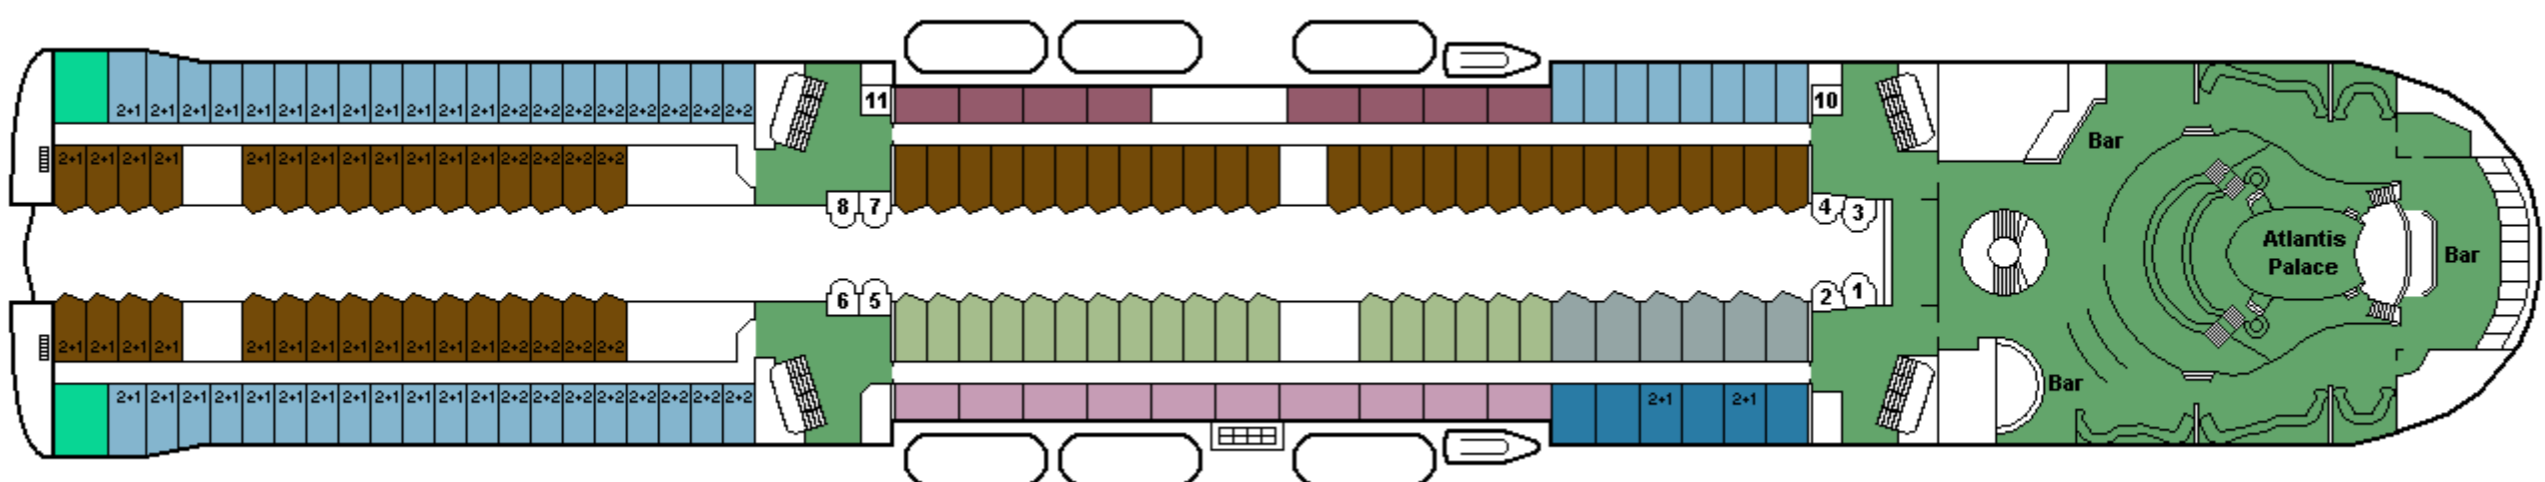

## CABIN PLAN 1993

Deck ★

Deck 12

Deck 11

Deck 10

Deck 9

Deck 8

- |                     |                          |                             |
|---------------------|--------------------------|-----------------------------|
| Silja -sviitti      | Seaside                  | Promenade, invahytti        |
| Commodore Class     | Seaside, invahytti       | Turisti I                   |
| Romantica           | Seaside, perhehytti      | Turisti I, allergiahytti    |
| Conference -sviitti | Promenade                | Turisti II                  |
| Silja Class         | Promenade, allergiahytti | Kuljettajat / Driver's Club |