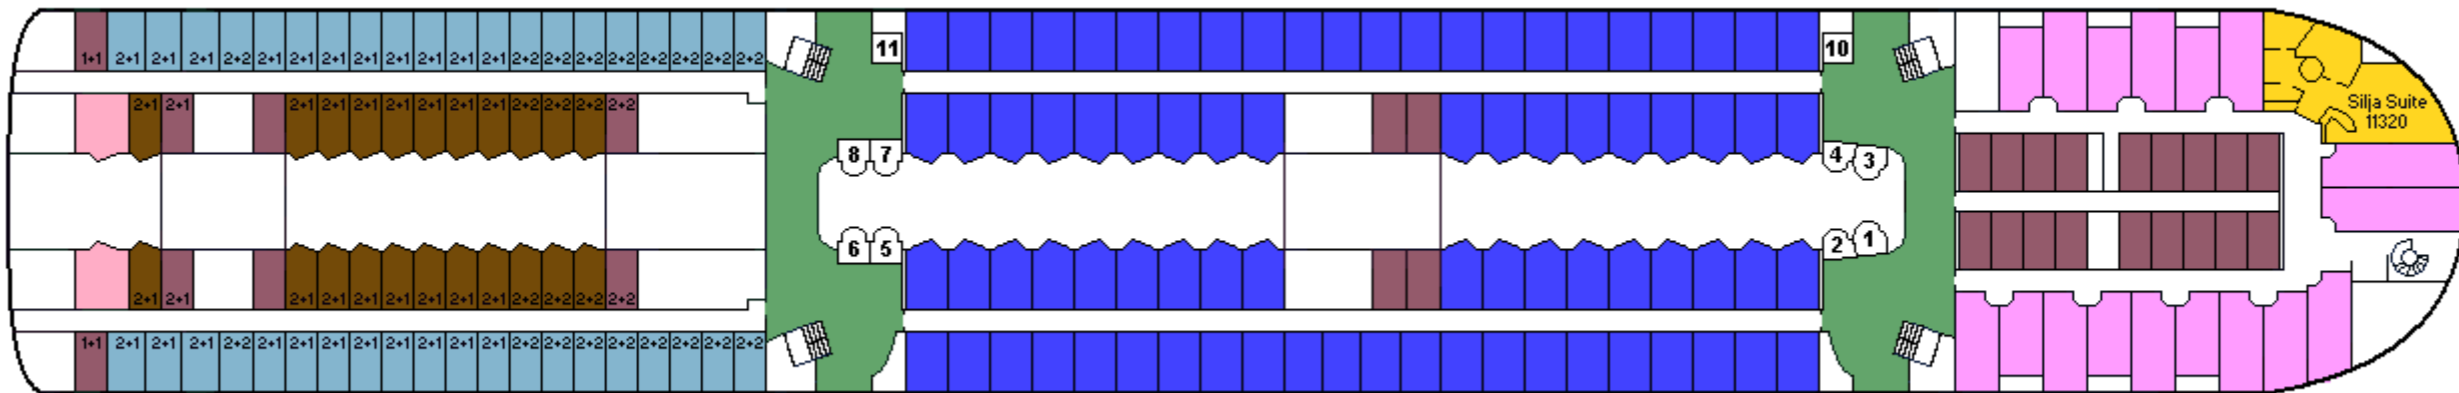

## CABIN PLAN 1993

Deck ★

Deck 12

Deck 11

Deck 10

Deck 9

Deck 8

- |                     |                          |                             |
|---------------------|--------------------------|-----------------------------|
| Silja -sviitti      | Seaside                  | Promenade, invahytti        |
| Commodore Class     | Seaside, invahytti       | Turisti I                   |
| Romantica           | Seaside, perhehytti      | Turisti I, allergiahytti    |
| Conference -sviitti | Promenade                | Turisti II                  |
| Silja Class         | Promenade, allergiahytti | Kuljettajat / Driver's Club |