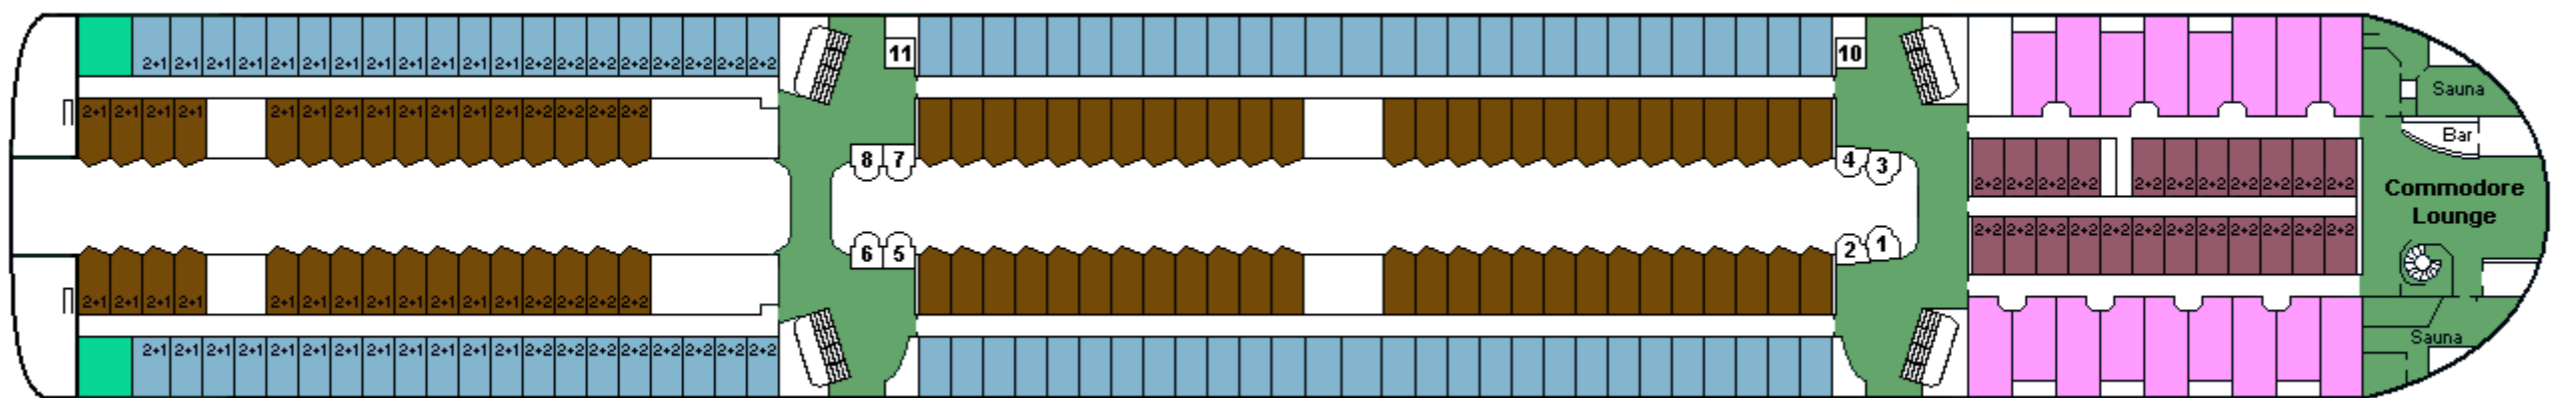

## CABIN PLAN 1993

Deck ★

Deck 12

Deck 11

Deck 10

Deck 9

Deck 8

- |                     |                          |                             |
|---------------------|--------------------------|-----------------------------|
| Silja -sviitti      | Seaside                  | Promenade, invahytti        |
| Commodore Class     | Seaside, invahytti       | Turisti I                   |
| Romantica           | Seaside, perhehytti      | Turisti I, allergiahytti    |
| Conference -sviitti | Promenade                | Turisti II                  |
| Silja Class         | Promenade, allergiahytti | Kuljettajat / Driver's Club |