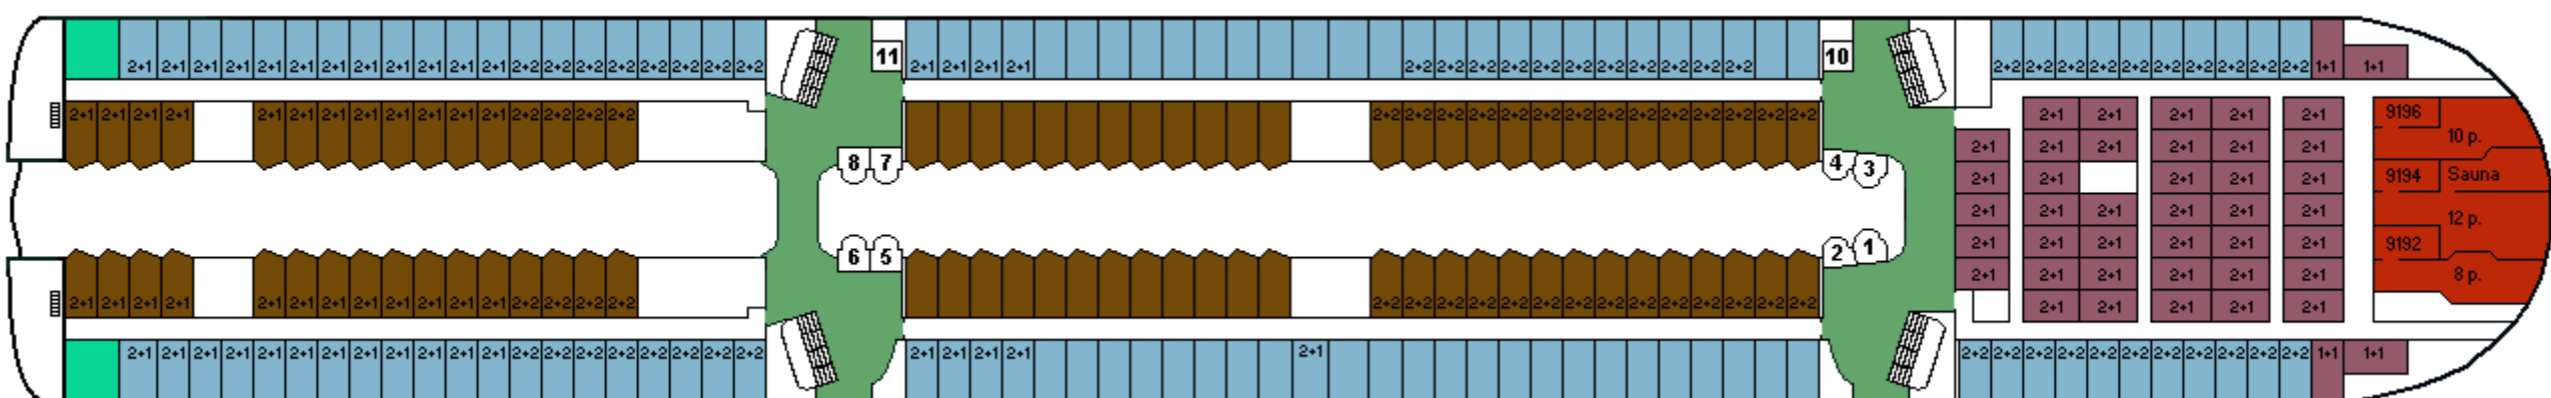

M/S SILJA SYMPHONY

CABIN PLAN 1994

Deck ★

Deck 12

Deck 11

Deck 10

Deck 9

Deck 8

- | | | |
|---------------------|--------------------------|-----------------------------|
| Silja -sviitti | Seaside | Promenade, invahytti |
| Commodore Class | Seaside, invahytti | Turisti I |
| Romantica | Seaside, perhehytti | Turisti I, allergiahytti |
| Conference -sviitti | Promenade | Turisti II |
| Silja Class | Promenade, allergiahytti | Kuljettajat / Driver's Club |