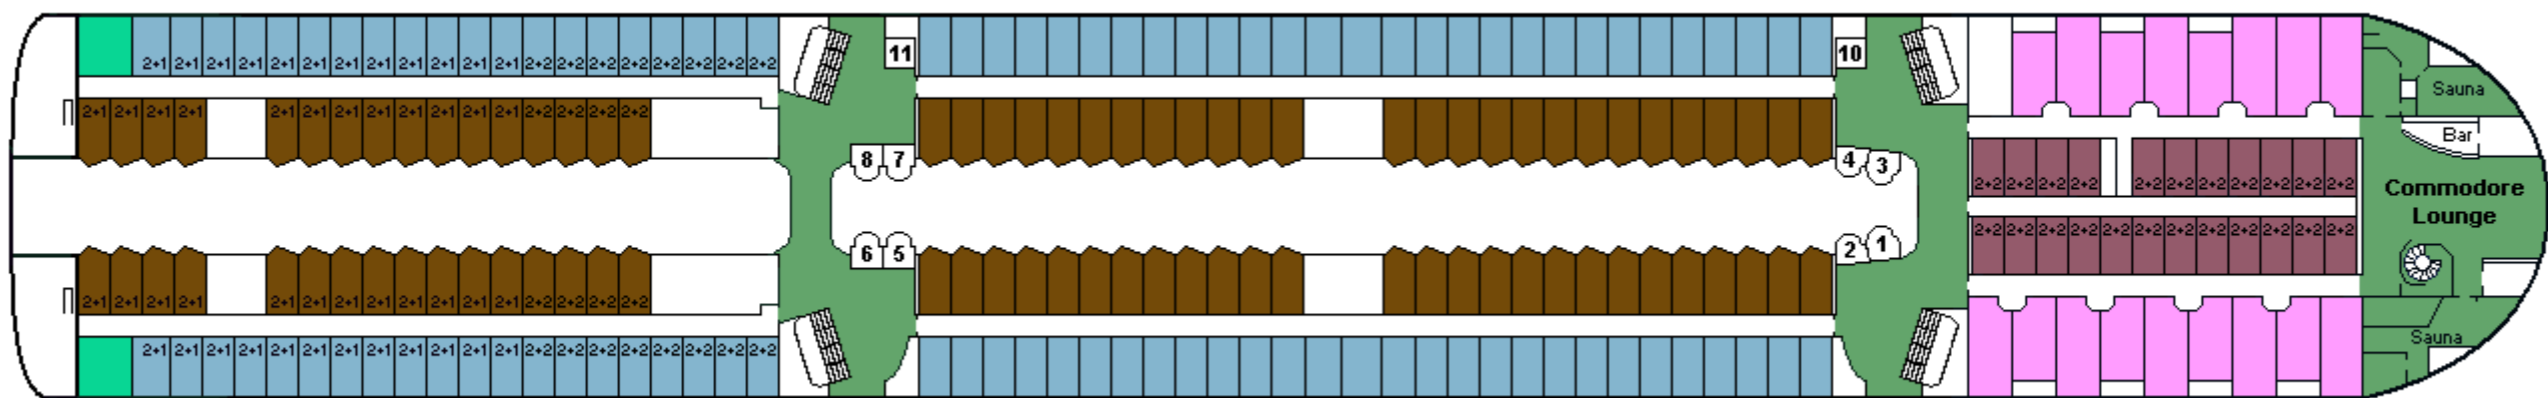

M/S SILJA SYMPHONY

CABIN PLAN 1994

Deck ★

Deck 12

Deck 11

Deck 10

Deck 9

Deck 8

- | | | |
|---------------------|--------------------------|-----------------------------|
| Silja -sviitti | Seaside | Promenade, invahytti |
| Commodore Class | Seaside, invahytti | Turisti I |
| Romantica | Seaside, perhehytti | Turisti I, allergiahytti |
| Conference -sviitti | Promenade | Turisti II |
| Silja Class | Promenade, allergiahytti | Kuljettajat / Driver's Club |