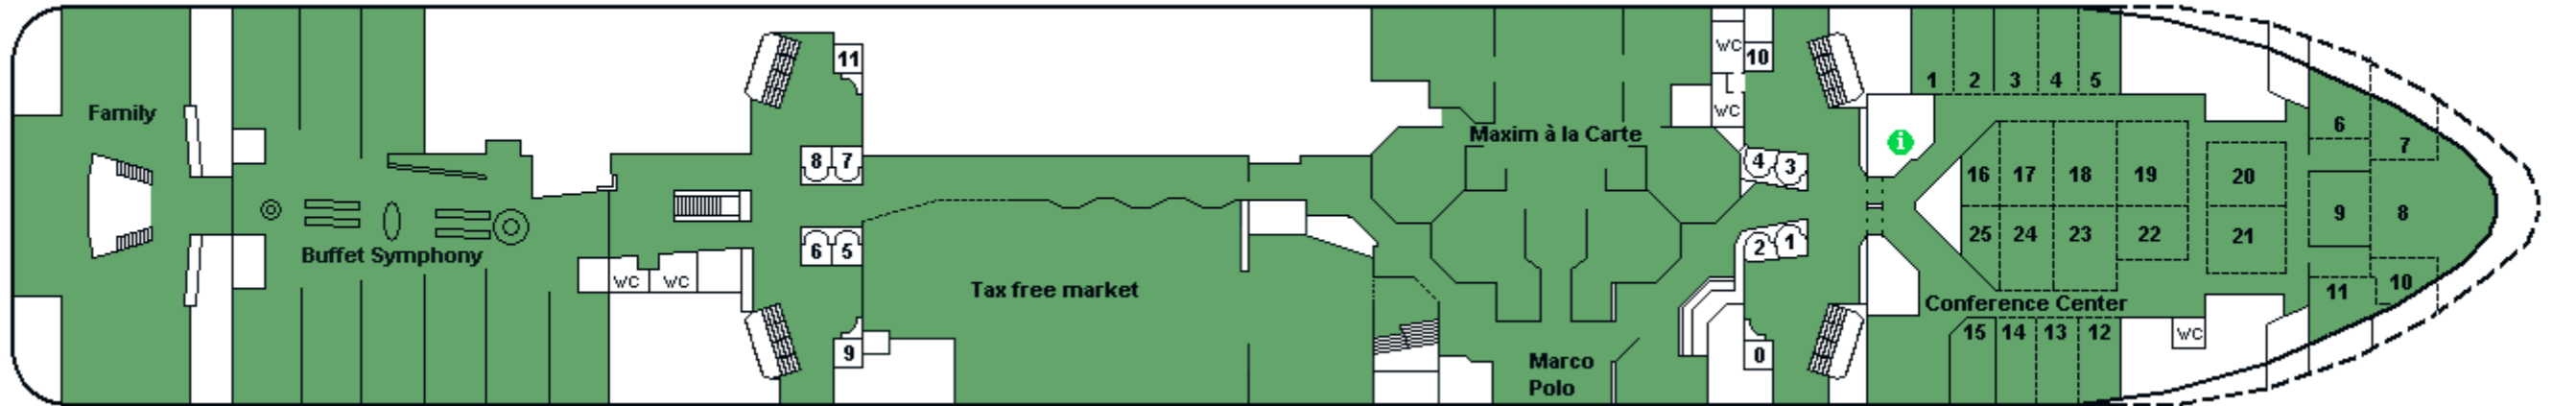

M/S SILJA SYMPHONY

CABIN PLAN 1994

Deck ★

Deck 12

Deck 11

Deck 10

Deck 9

Deck 8

- | | | |
|---------------------|--------------------------|-----------------------------|
| Silja -sviitti | Seaside | Promenade, invahytti |
| Commodore Class | Seaside, invahytti | Turisti I |
| Romantica | Seaside, perhehytti | Turisti I, allergiahytti |
| Conference -sviitti | Promenade | Turisti II |
| Silja Class | Promenade, allergiahytti | Kuljettajat / Driver's Club |