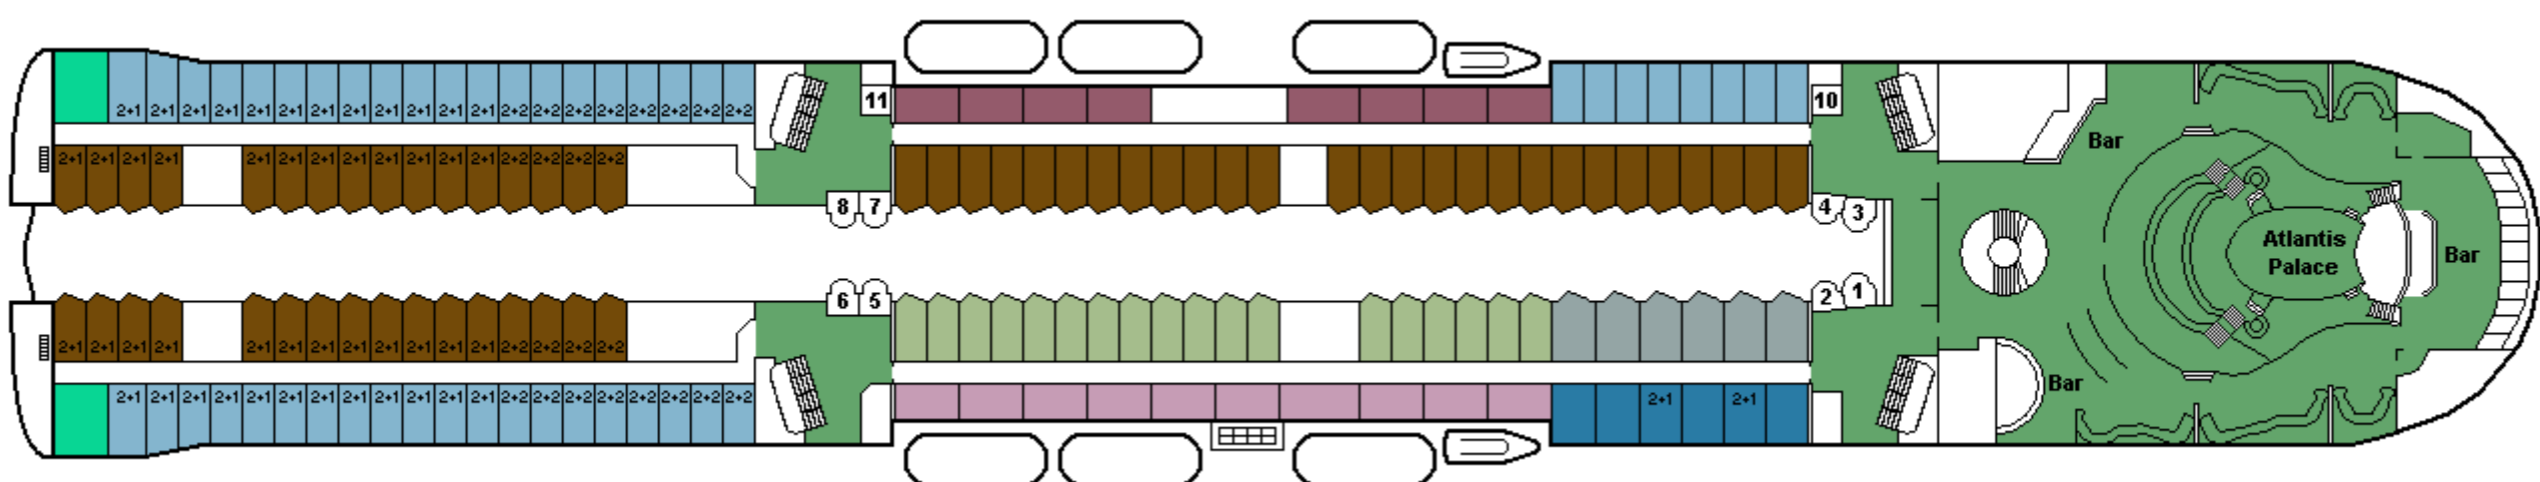

M/S SILJA SYMPHONY

CABIN PLAN 1994

Deck ★

Deck 12

Deck 11

Deck 10

Deck 9

Deck 8

- | | | |
|---------------------|--------------------------|-----------------------------|
| Silja -sviitti | Seaside | Promenade, invahytti |
| Commodore Class | Seaside, invahytti | Turisti I |
| Romantica | Seaside, perhehytti | Turisti I, allergiahytti |
| Conference -sviitti | Promenade | Turisti II |
| Silja Class | Promenade, allergiahytti | Kuljettajat / Driver's Club |