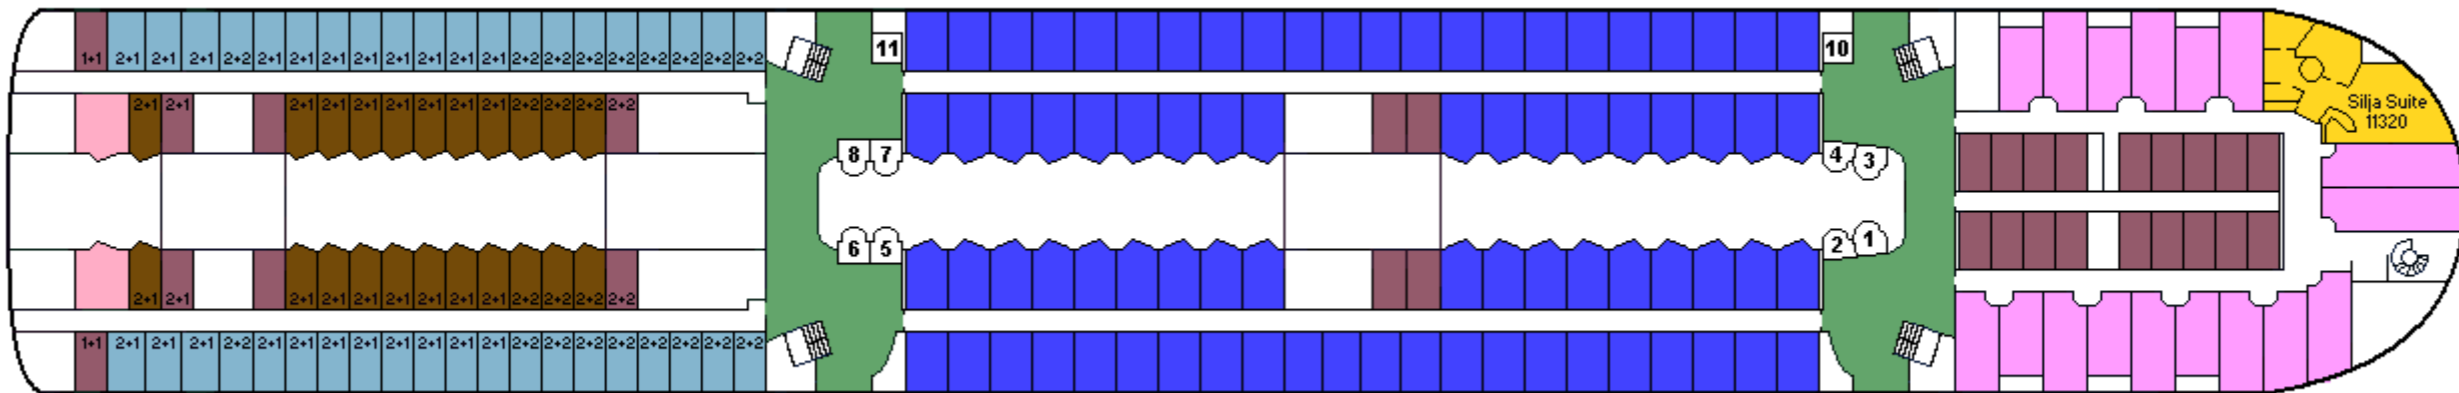

M/S SILJA SYMPHONY

CABIN PLAN 1994

Deck ★

Deck 12

Deck 11

Deck 10

Deck 9

Deck 8

- | | | |
|---------------------|--------------------------|-----------------------------|
| Silja -sviitti | Seaside | Promenade, invahytti |
| Commodore Class | Seaside, invahytti | Turisti I |
| Romantica | Seaside, perhehytti | Turisti I, allergiahytti |
| Conference -sviitti | Promenade | Turisti II |
| Silja Class | Promenade, allergiahytti | Kuljettajat / Driver's Club |