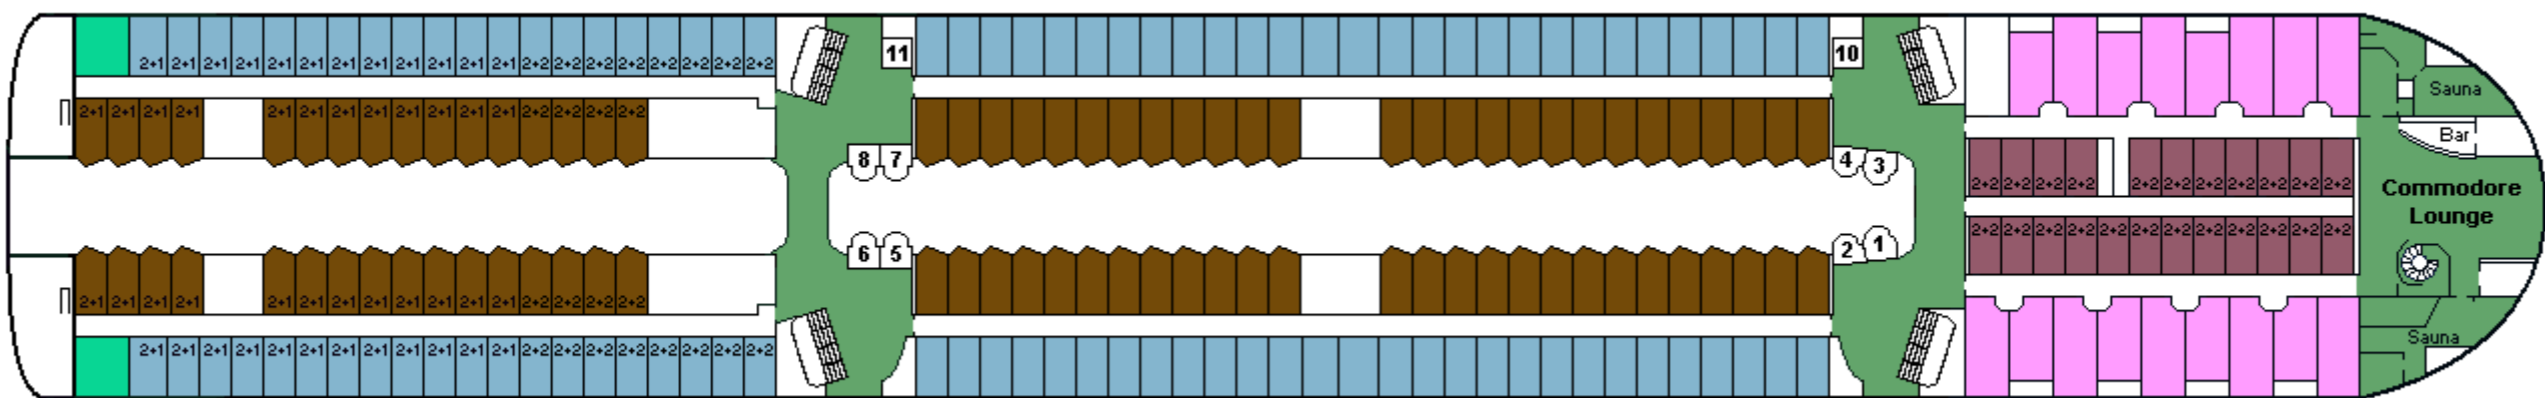

M/S SILJA SYMPHONY

CABIN PLAN 1997

Deck ★

Deck 12

Deck 11

Deck 10

Deck 9

Deck 8

- Silja -sviitti
- Seaside, invahytti
- Turisti I
- Commodore Class
- Family / Perhehytti
- Turisti I, allergiahytti
- Conference -sviitti
- Promenade
- Turisti II
- Silja Class
- Promenade, allergiahytti
- Kuljettajat / Driver's Club
- Promenade, invahytti
- P Pieneläinten kanssa matkustaville