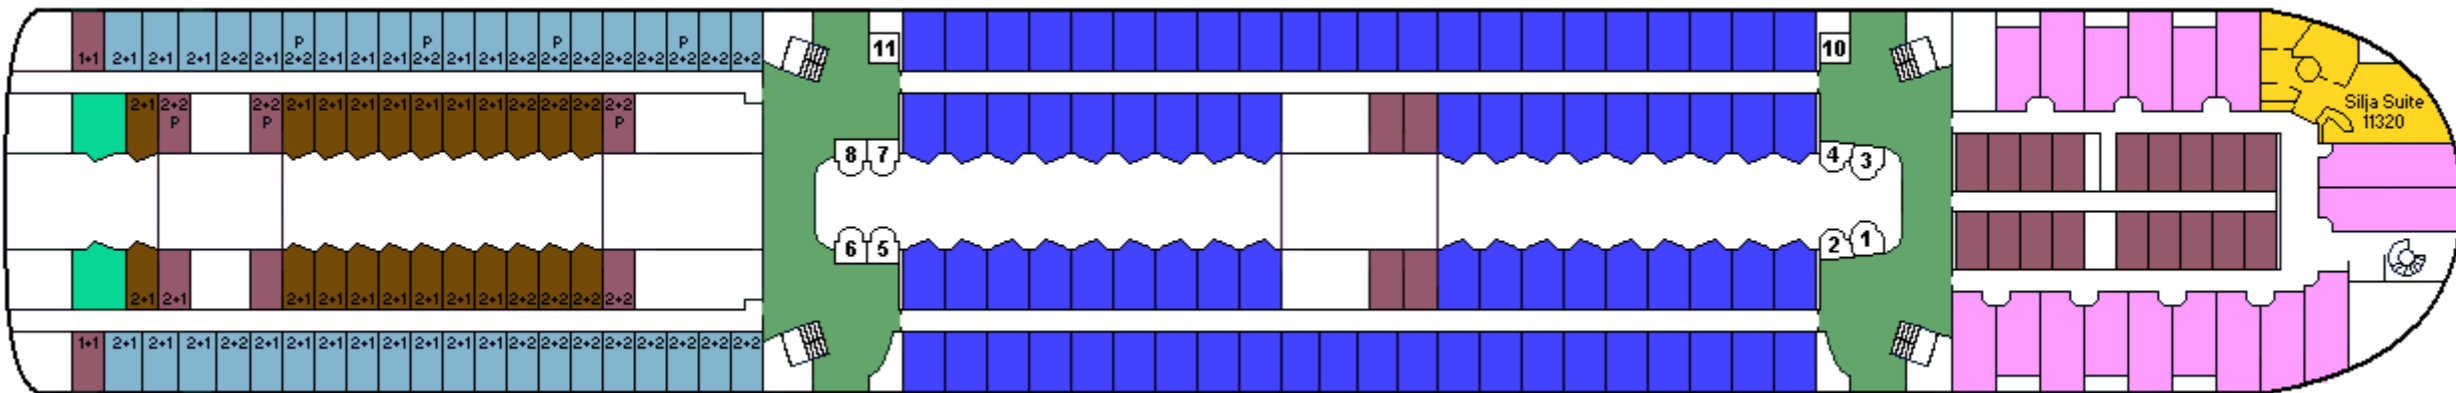

M/S SILJA SYMPHONY

CABIN PLAN 1997

Deck ★

Deck 12

Deck 11

Deck 10

Deck 9

Deck 8

- Silja -sviitti
- Seaside, invahytti
- Turisti I
- Commodore Class
- Family / Perhehytti
- Turisti I, allergiahytti
- Conference -sviitti
- Promenade
- Turisti II
- Silja Class
- Promenade, allergiahytti
- Kuljettajat / Driver's Club
- Promenade, invahytti
- P Pieneläinten kanssa matkustaville