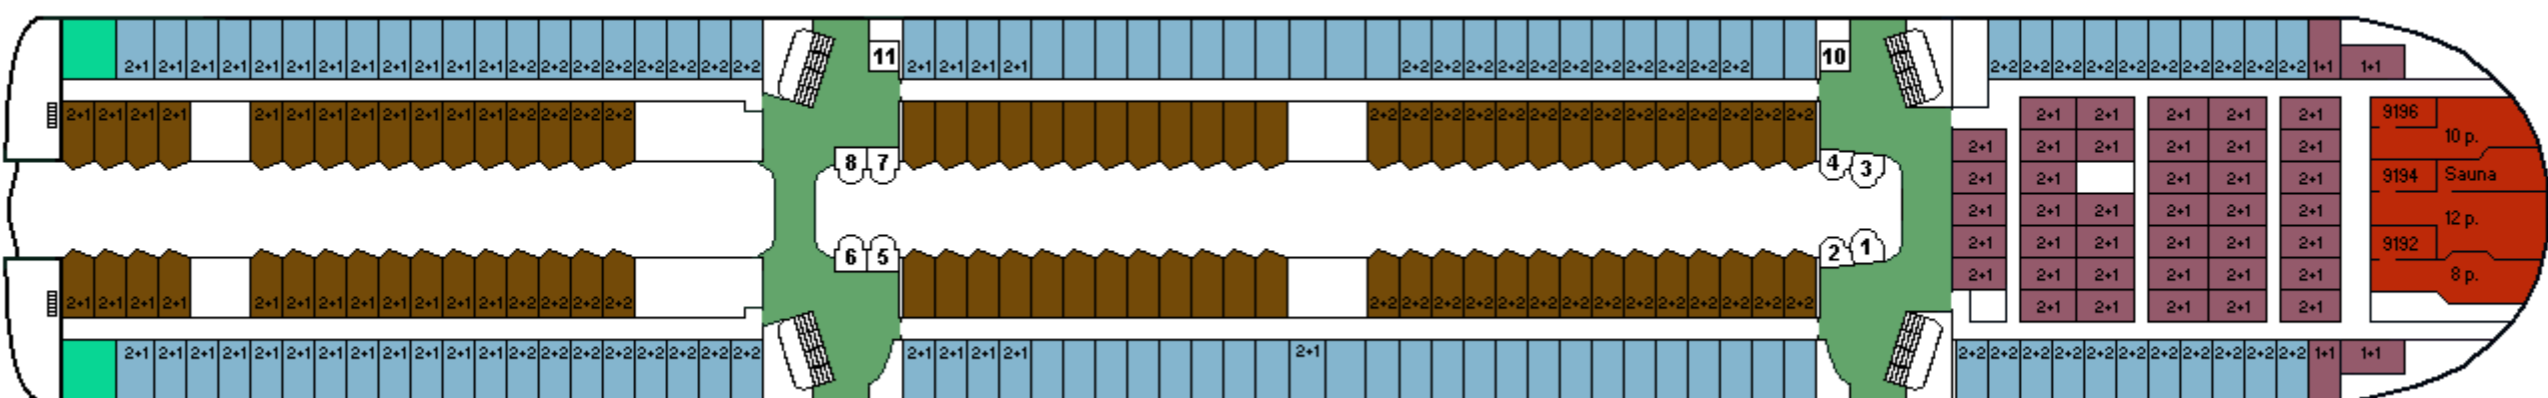

M/S SILJA SYMPHONY

CABIN PLAN 1997

Deck ★

Deck 12

Deck 11

Deck 10

Deck 9

Deck 8

- Silja -sviitti
- Seaside, invahytti
- Turisti I
- Commodore Class
- Family / Perhehytti
- Turisti I, allergiahytti
- Conference -sviitti
- Promenade
- Turisti II
- Silja Class
- Promenade, allergiahytti
- Kuljettajat / Driver's Club
- Promenade, invahytti
- P Pieneläinten kanssa matkustaville