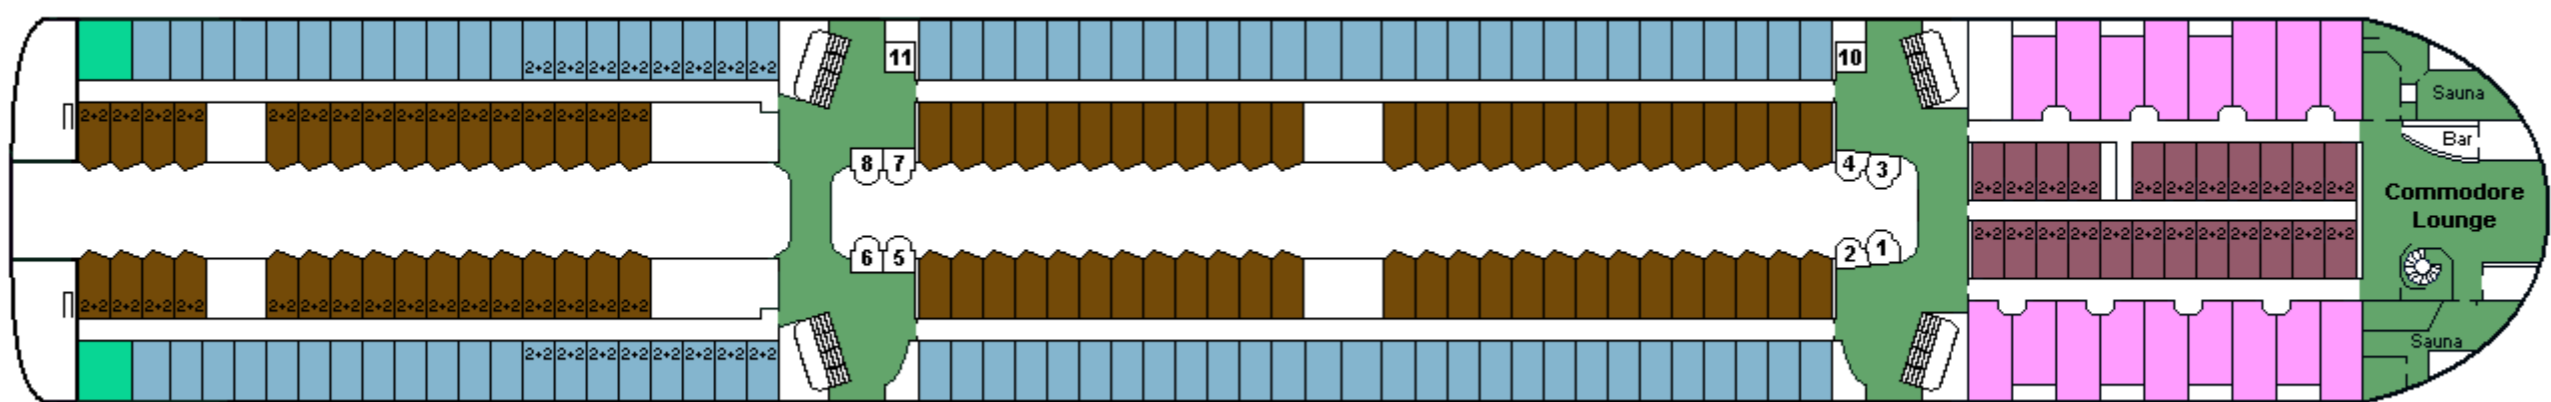

M/S SILJA SYMPHONY

CABIN PLAN 2003

Deck ★

Deck 12

Deck 11

Deck 10

Deck 9

Deck 8

- Silja -sviitti
- Seaside, invahytti
- Turisti I
- Commodore Class
- Family / Perhehytti
- Turisti I, allergiahytti
- Conference -sviitti
- Promenade
- Turisti II
- Silja Class
- Promenade, allergiahytti
- Kuljettajat / Driver's Club
- Promenade, invahytti
- P Pieneläinten kanssa matkustaville
- Seaside