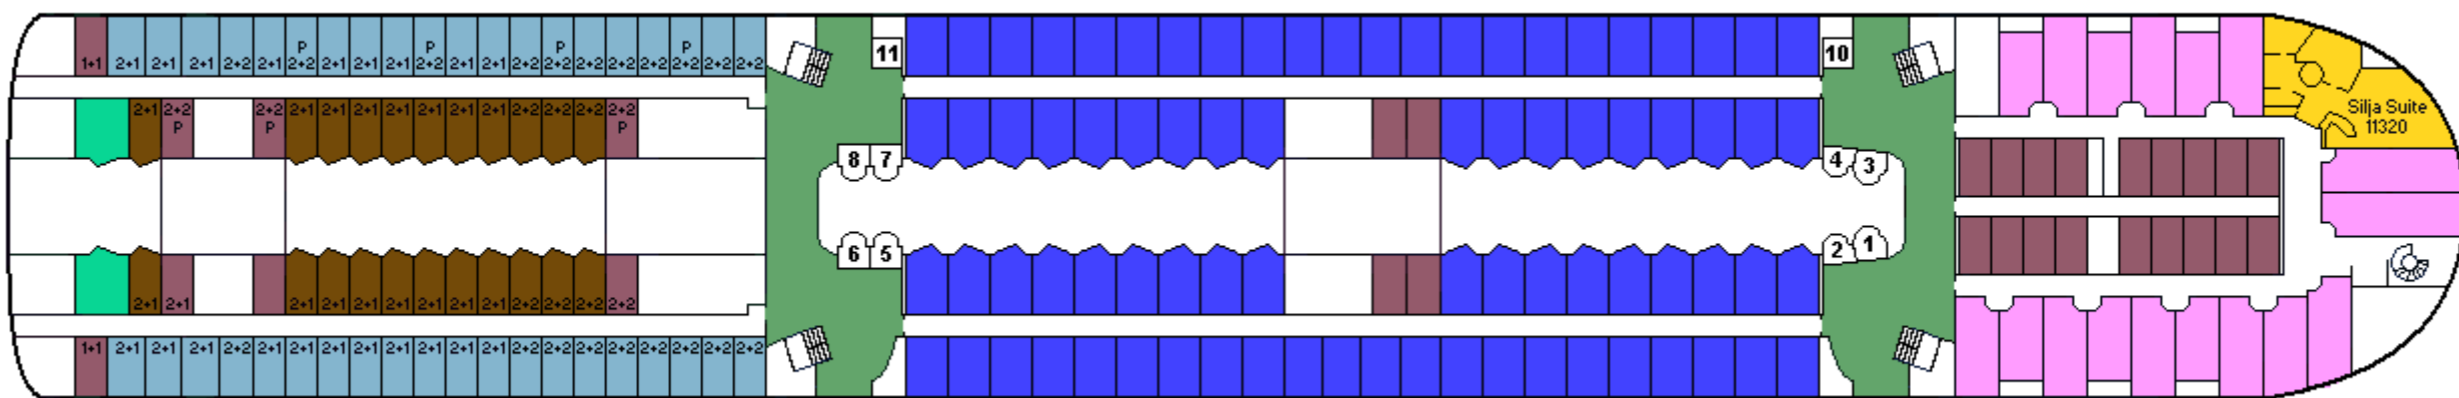

M/S SILJA SYMPHONY

CABIN PLAN 2003

Deck ★

Deck 12

Deck 11

Deck 10

Deck 9

Deck 8

- Silja -sviitti
- Seaside, invahytti
- Turisti I
- Commodore Class
- Family / Perhehytti
- Turisti I, allergiahytti
- Conference -sviitti
- Promenade
- Turisti II
- Silja Class
- Promenade, allergiahytti
- Kuljettajat / Driver's Club
- Promenade, invahytti
- P Pieneläinten kanssa matkustaville
- Seaside