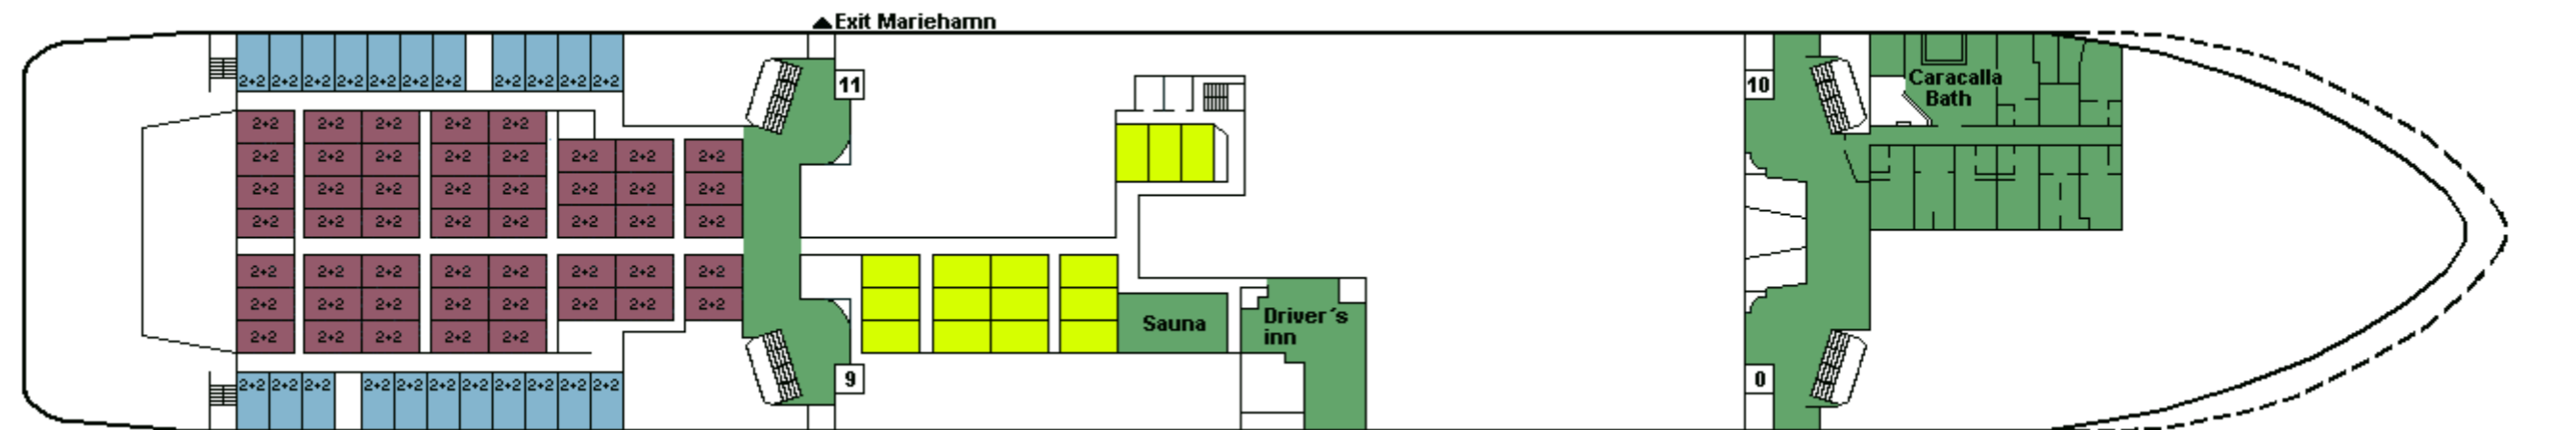

M/S SILJA SYMPHONY

CABIN PLAN 2003

Deck ★

Deck 12

Deck 11

Deck 10

Deck 9

Deck 8

- Silja -sviitti
- Seaside, invahytti
- Turisti I
- Commodore Class
- Family / Perhehytti
- Turisti I, allergiahytti
- Conference -sviitti
- Promenade
- Turisti II
- Silja Class
- Promenade, allergiahytti
- Kuljettajat / Driver's Club
- Promenade, invahytti
- P Pieneläinten kanssa matkustaville
- Seaside