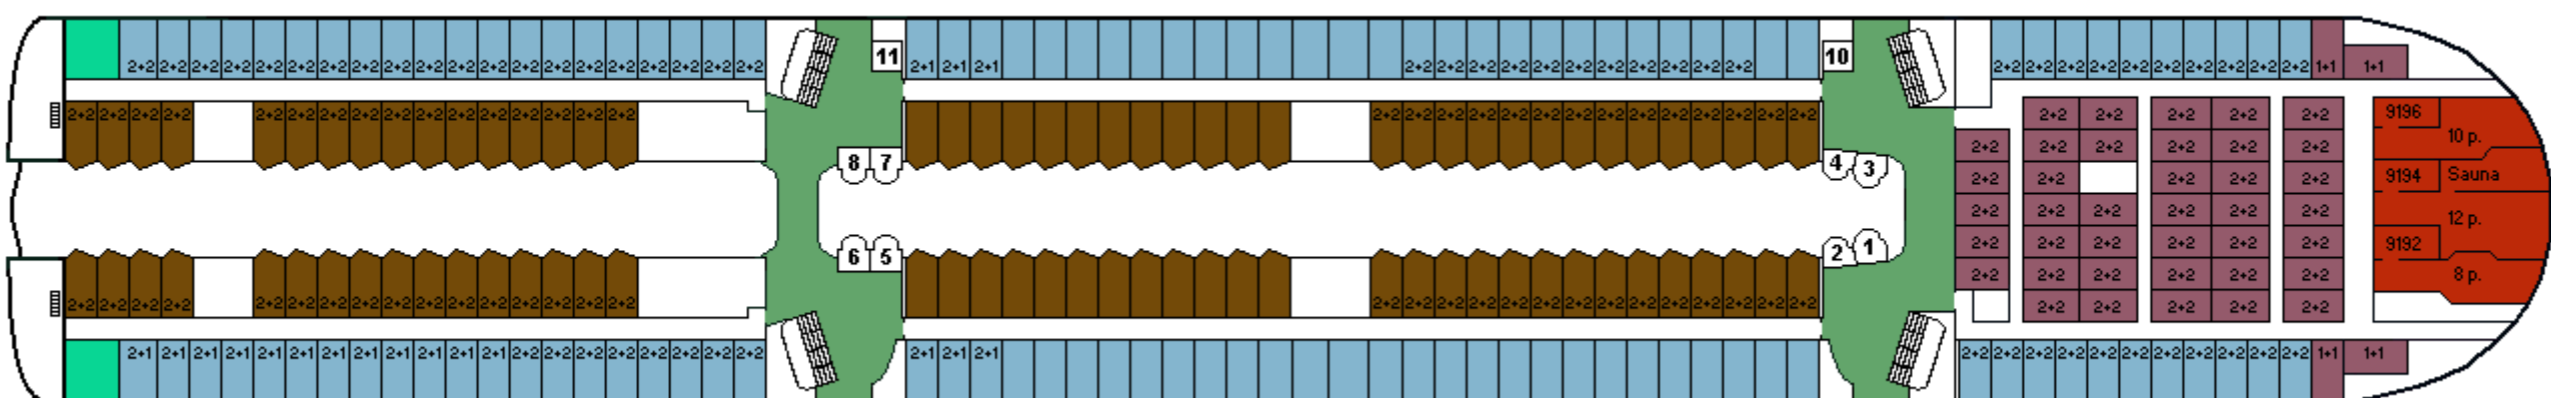

M/S SILJA SYMPHONY

CABIN PLAN 2003

Deck ★

Deck 12

Deck 11

Deck 10

Deck 9

Deck 8

- Silja -sviitti
- Seaside, invahytti
- Turisti I
- Commodore Class
- Family / Perhehytti
- Turisti I, allergiahytti
- Conference -sviitti
- Promenade
- Turisti II
- Silja Class
- Promenade, allergiahytti
- Kuljettajat / Driver's Club
- Promenade, invahytti
- P Pieneläinten kanssa matkustaville
- Seaside