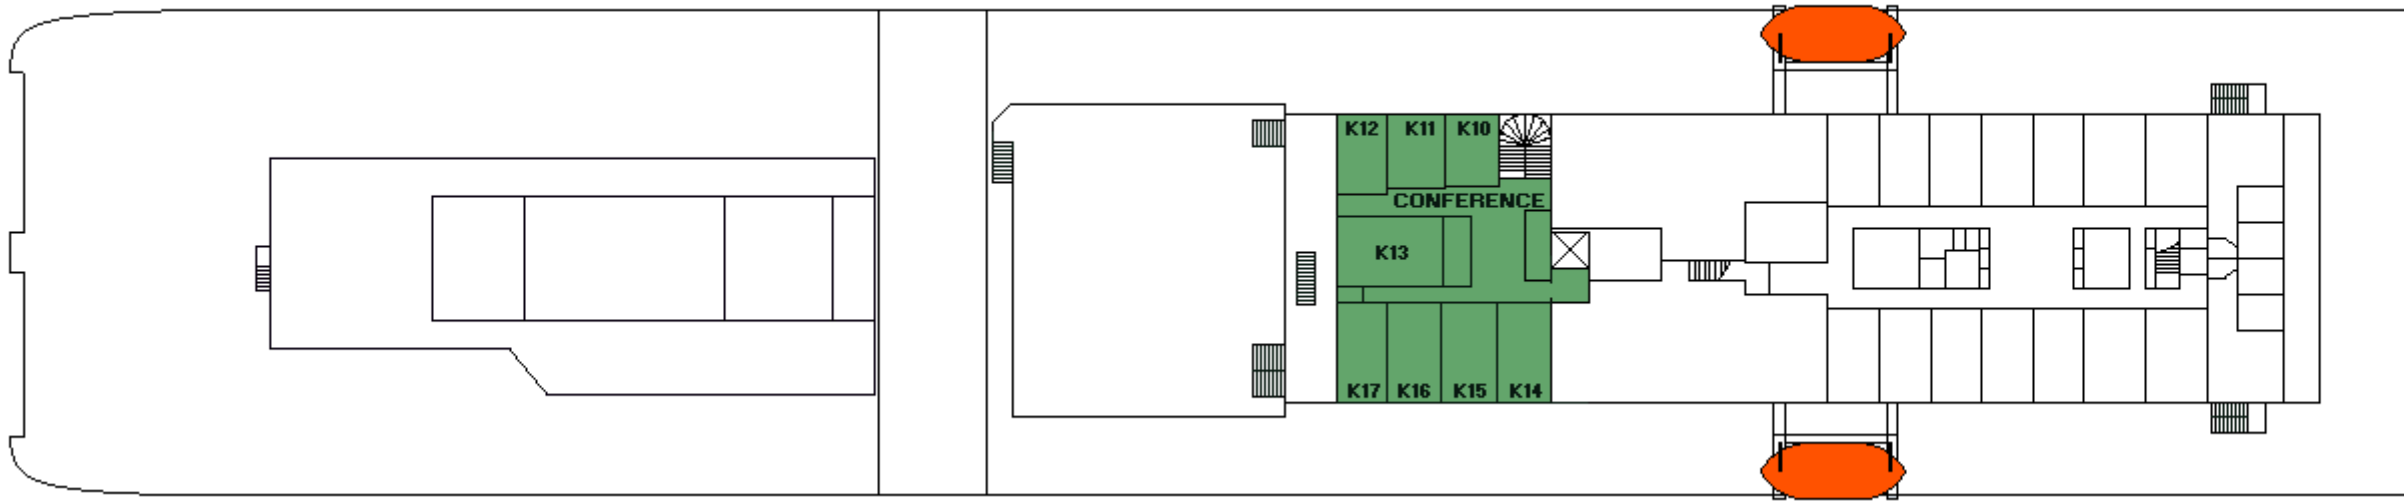

M/S SILVIA REGINA

CABIN PLAN 1985

Deck 10

Deck 9

Deck 8

Deck 7

Deck 6

Deck 5

Deck 4

Deck 3

Deck 2

Varustajahytti
Luksushytti

Kategoria 1
Vammaishytti

Kategoria 2
Kategoria 3

Valkeat Laivat ~ De Vita Båtarna ~ The White Ships