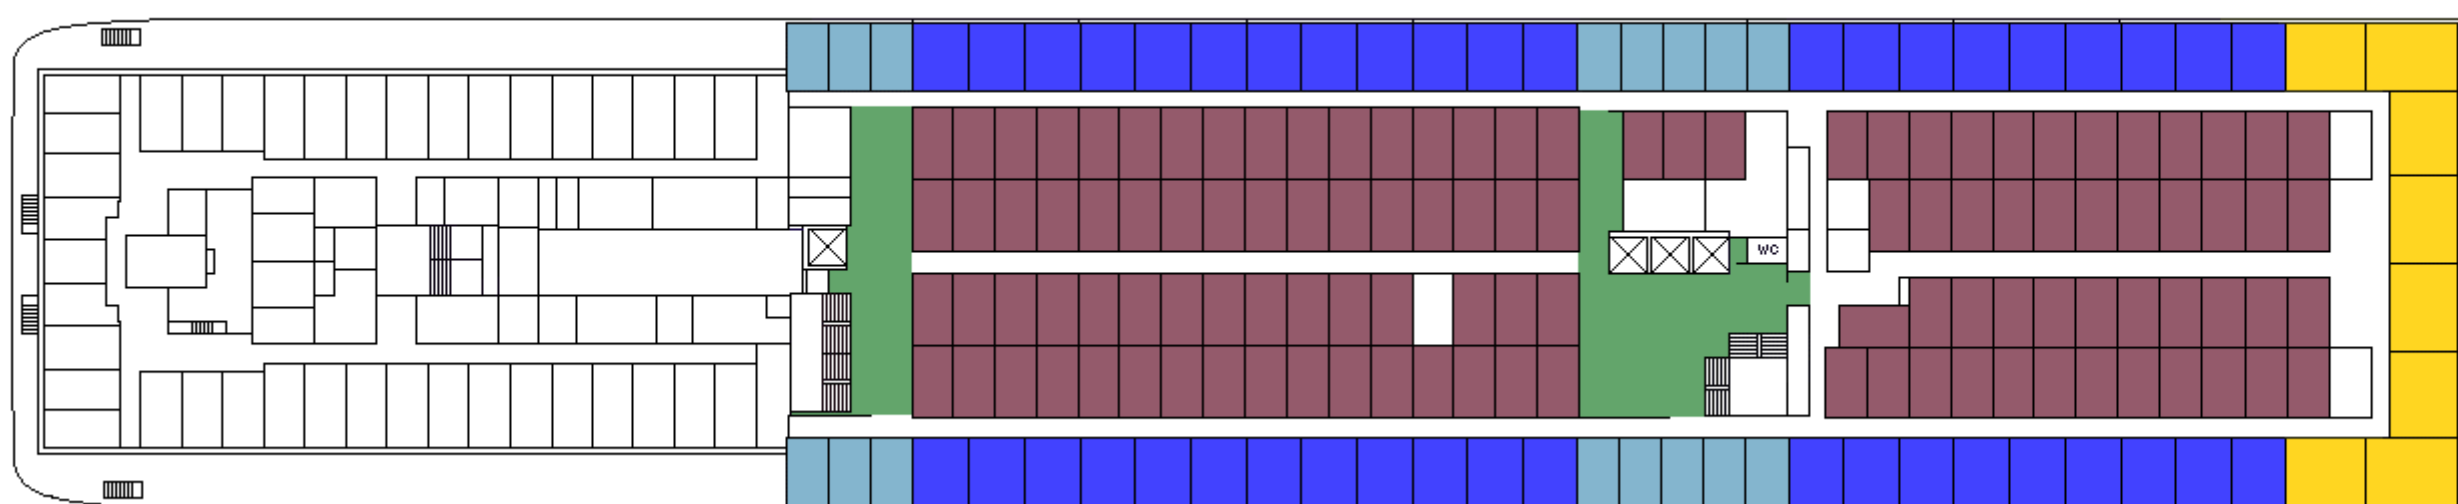

M/S SILVIA REGINA

CABIN PLAN 1985

Deck 10

Deck 9

Deck 8

Deck 7

Deck 6

Deck 5

Deck 4

Deck 3

Deck 2

Varustajahytti
Luksushytti

Kategoria 1
Vammaishytti

Kategoria 2
Kategoria 3

Valkeat Laivat ~ De Vita Båtarna ~ The White Ships