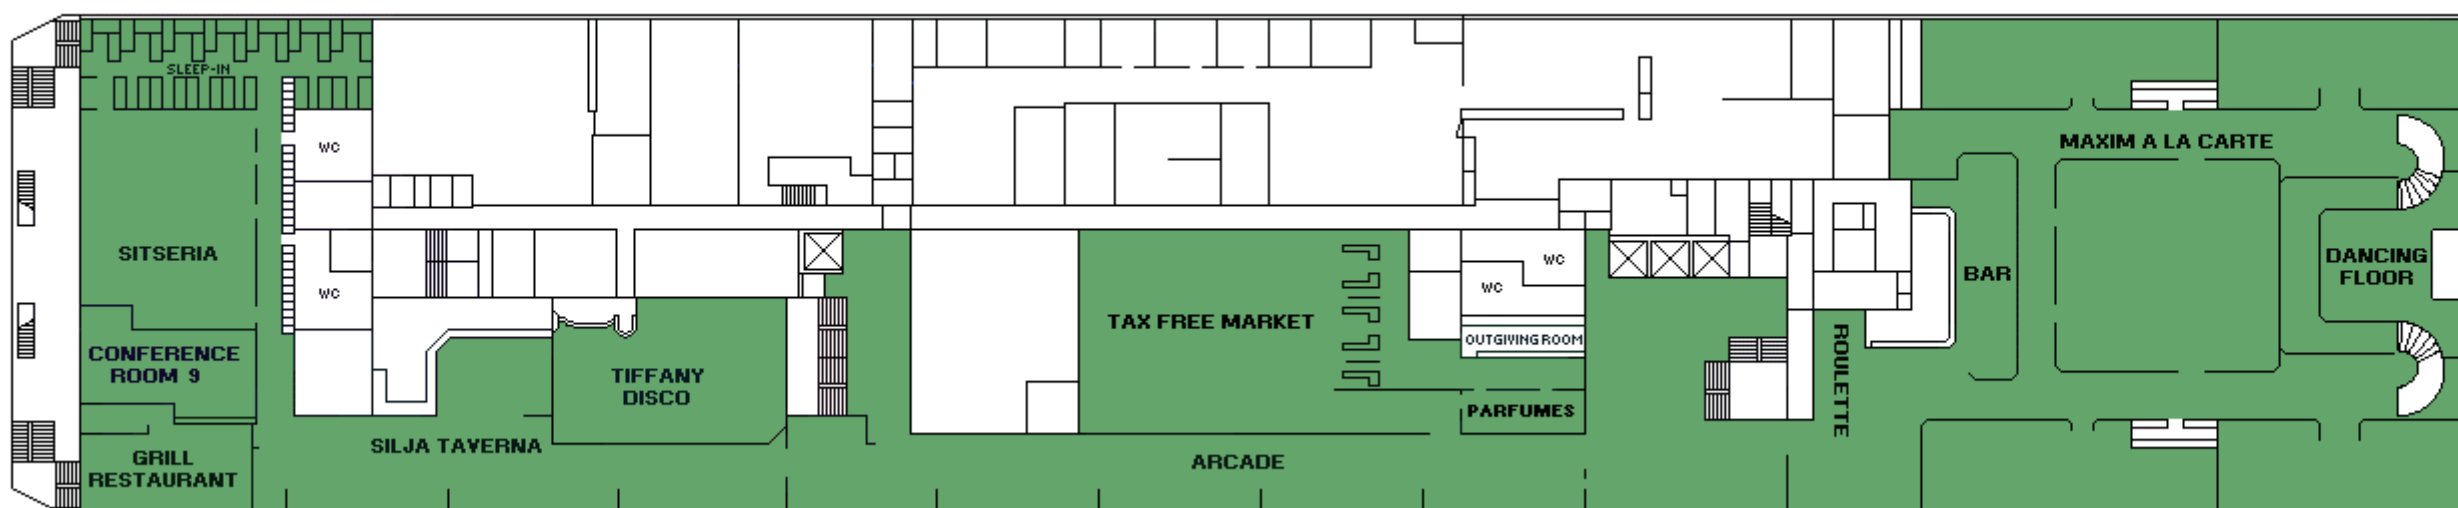

M/S SILVIA REGINA

CABIN PLAN 1985

Deck 10

Deck 9

Deck 8

Deck 7

Deck 6

Deck 5

Deck 4

Deck 3

Deck 2

Varustajahytti
Luksushytti

Kategoria 1
Vammaishytti

Kategoria 2
Kategoria 3

Valkeat Laivat ~ De Vita Båtarna ~ The White Ships