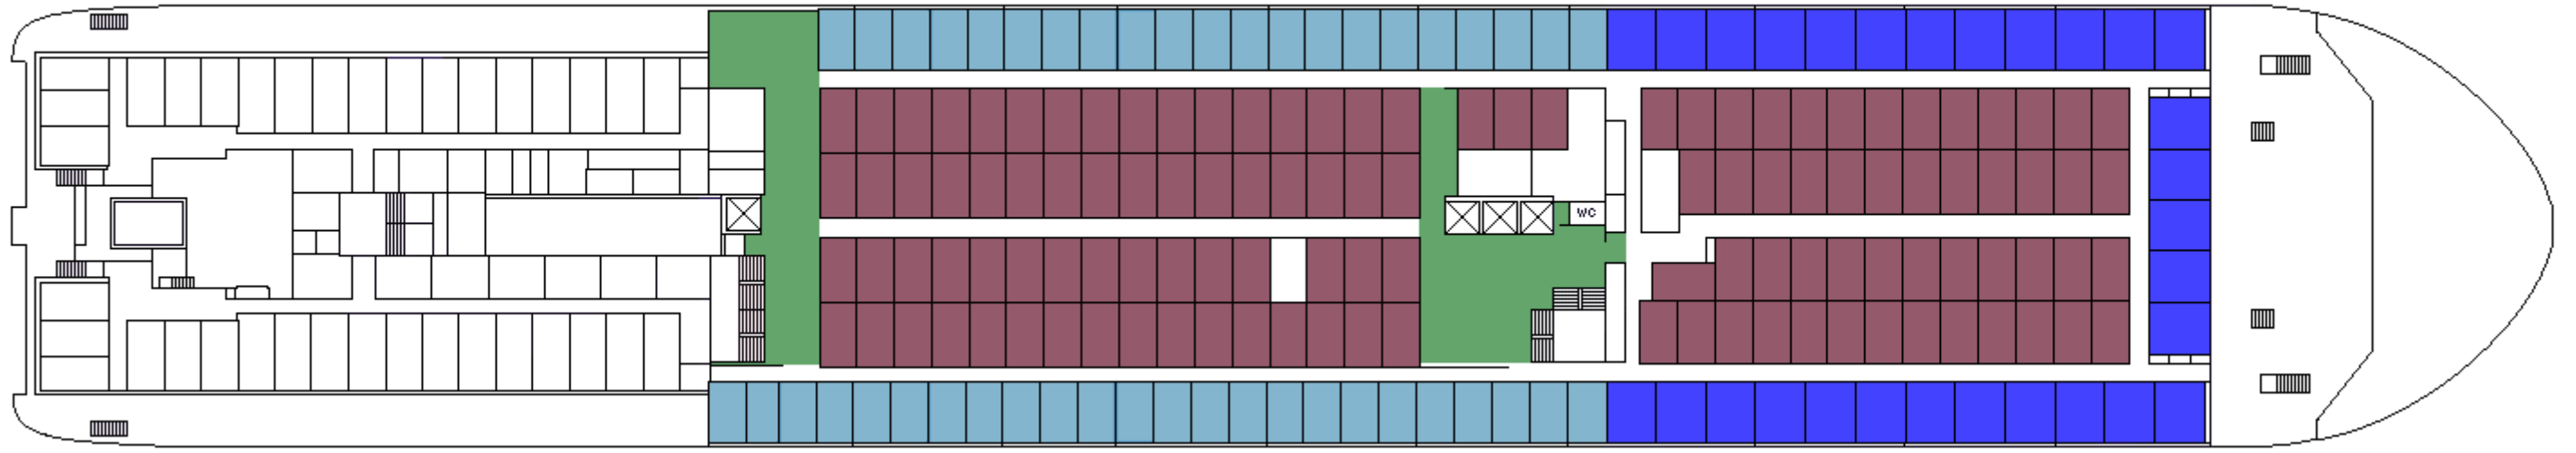

M/S SILVIA REGINA

CABIN PLAN 1985

Deck 10

Deck 9

Deck 8

Deck 7

Deck 6

Deck 5

Deck 4

Deck 3

Deck 2

Varustajahytti
Luksushytti

Kategoria 1
Vammaishytti

Kategoria 2
Kategoria 3

Valkeat Laivat ~ De Vita Båtarna ~ The White Ships