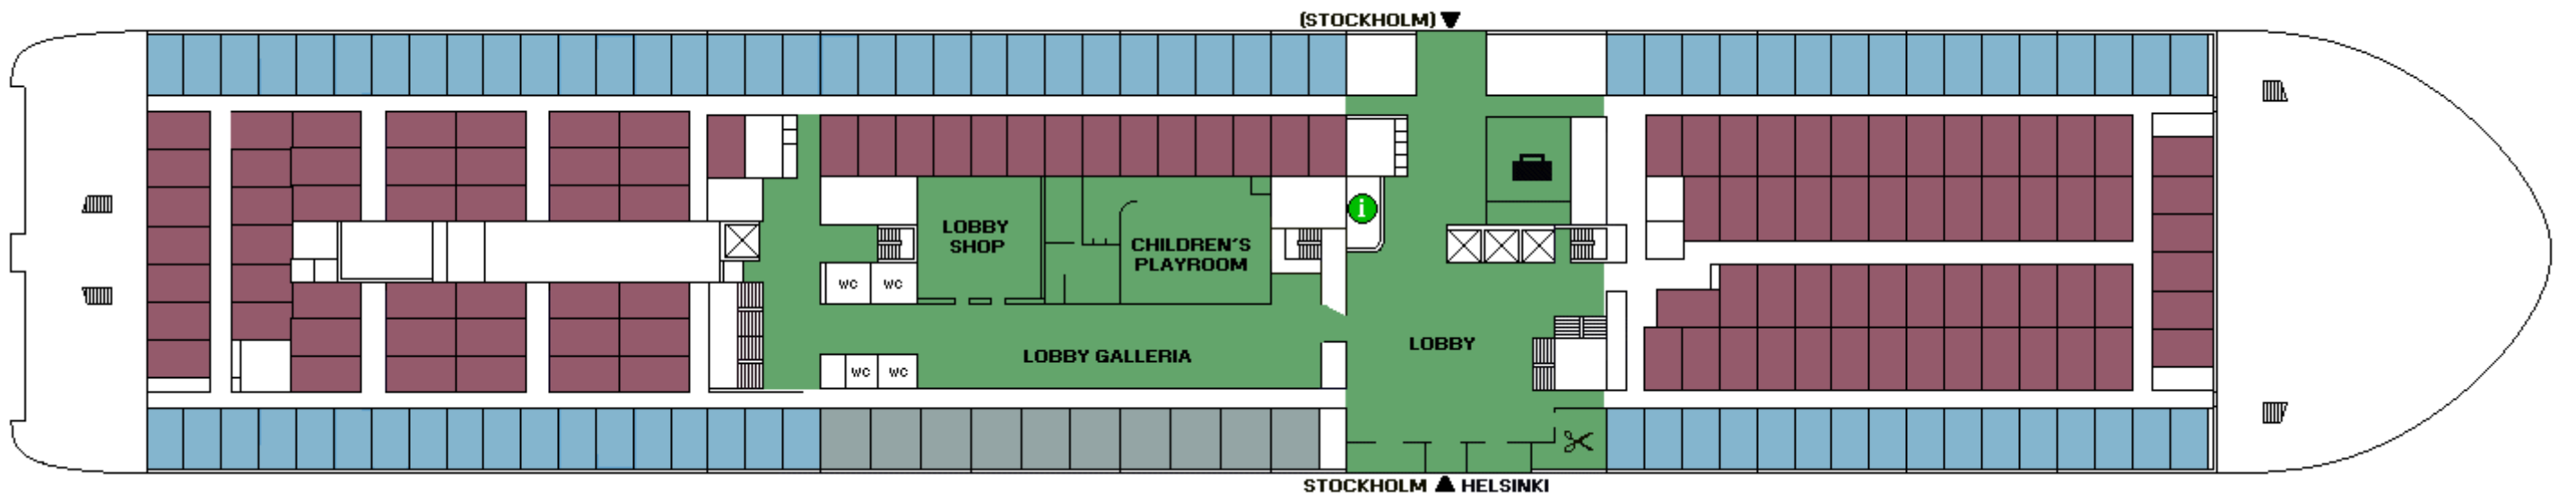

M/S SILVIA REGINA

CABIN PLAN 1985

Deck 10

Deck 9

Deck 8

Deck 7

Deck 6

Deck 5

Deck 4

Deck 3

Deck 2

Varustajahytti
Luksushytti

Kategoria 1
Vammaishytti

Kategoria 2
Kategoria 3

Valkeat Laivat ~ De Vita Båtarna ~ The White Ships