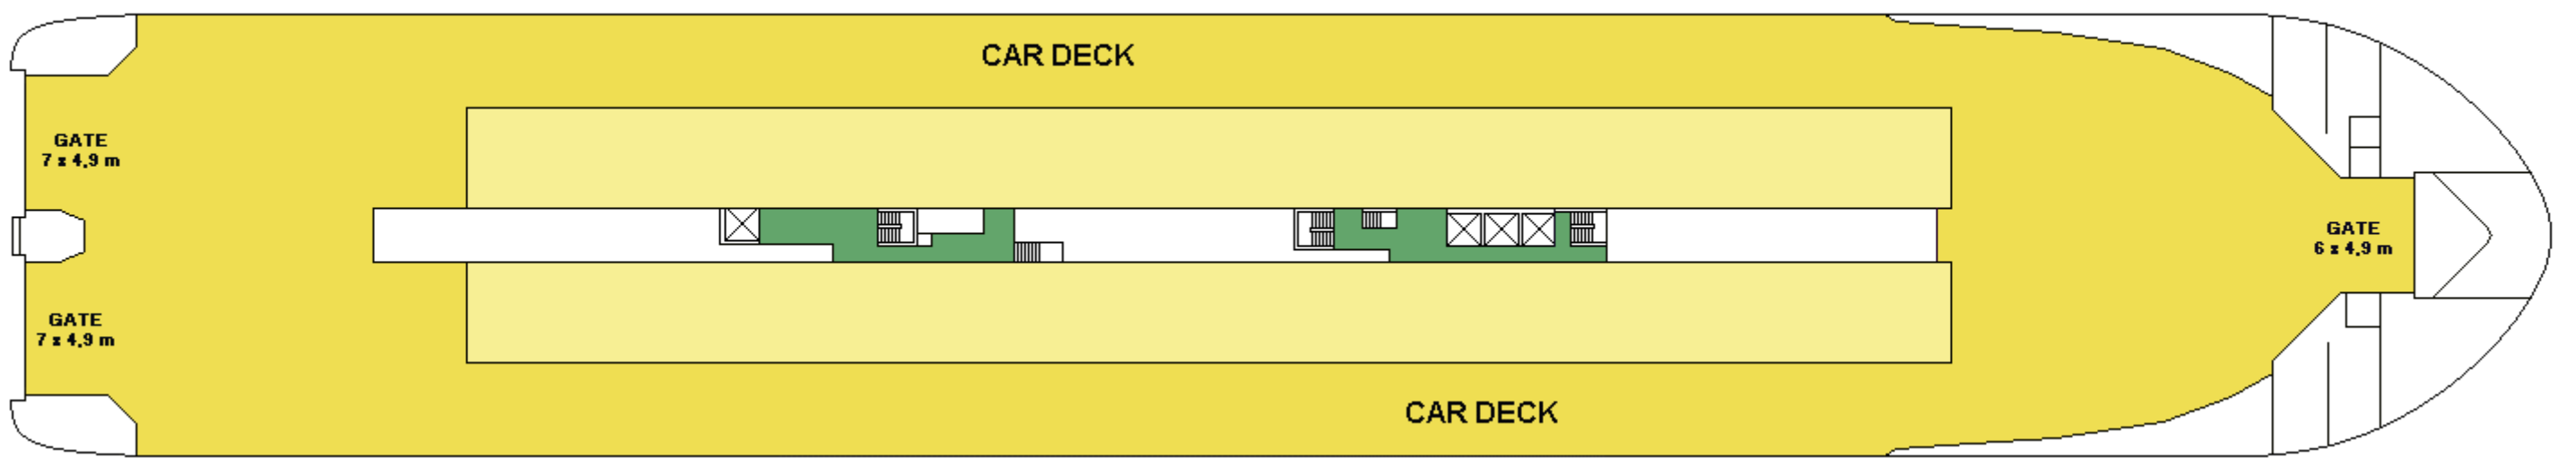

M/S SILVIA REGINA

CABIN PLAN 1985

Deck 10

Deck 9

Deck 8

Deck 7

Deck 6

Deck 5

Deck 4

Deck 3

Deck 2

Varustajahytti
Luksushytti

Kategoria 1
Vammaishytti

Kategoria 2
Kategoria 3

Valkeat Laivat ~ De Vita Båtarna ~ The White Ships