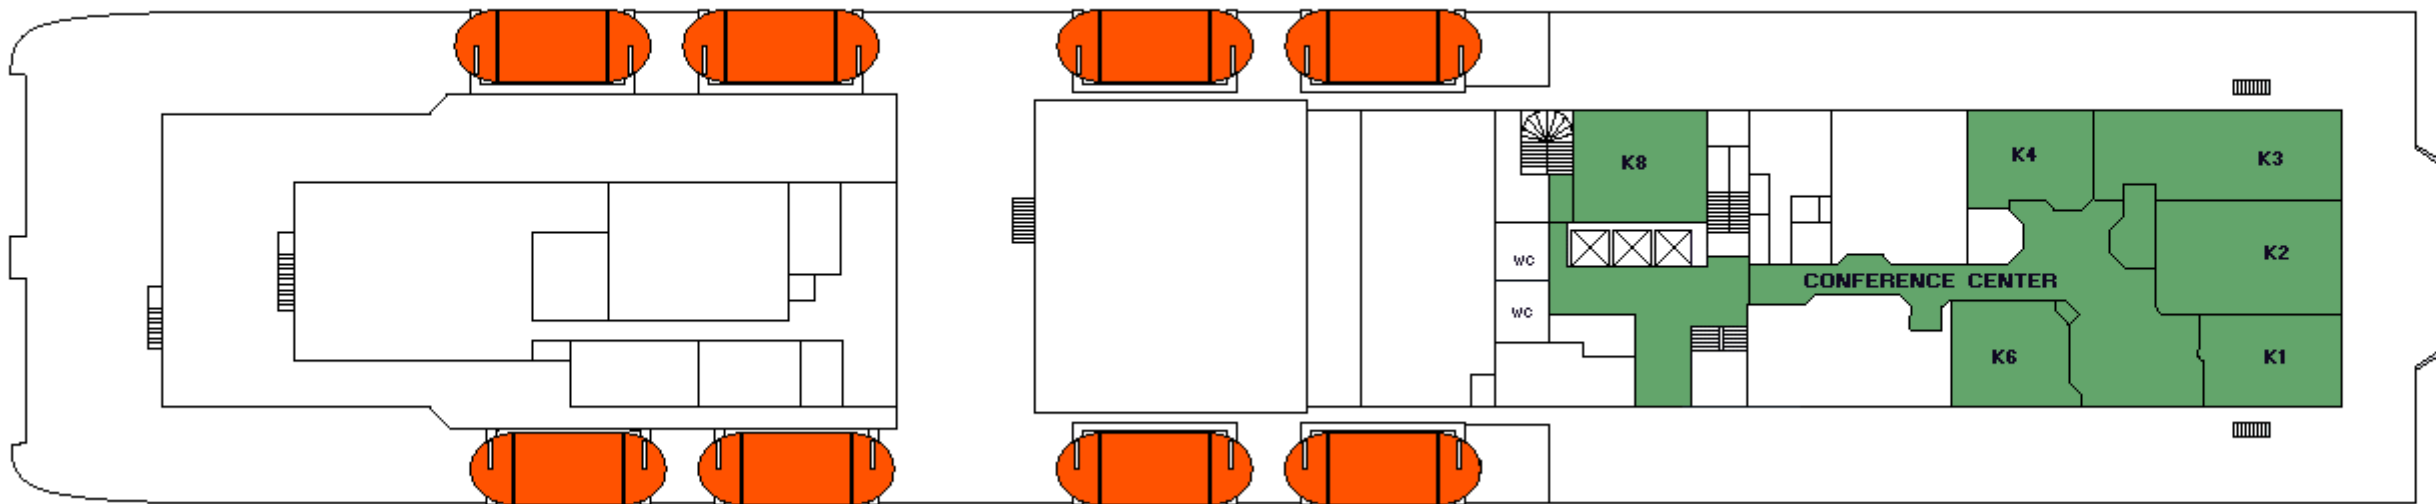

M/S SILVIA REGINA

CABIN PLAN 1985

Deck 10

Deck 9

Deck 8

Deck 7

Deck 6

Deck 5

Deck 4

Deck 3

Deck 2

Varustajahytti
Luksushytti

Kategoria 1
Vammaishytti

Kategoria 2
Kategoria 3

Valkeat Laivat ~ De Vita Båtarna ~ The White Ships