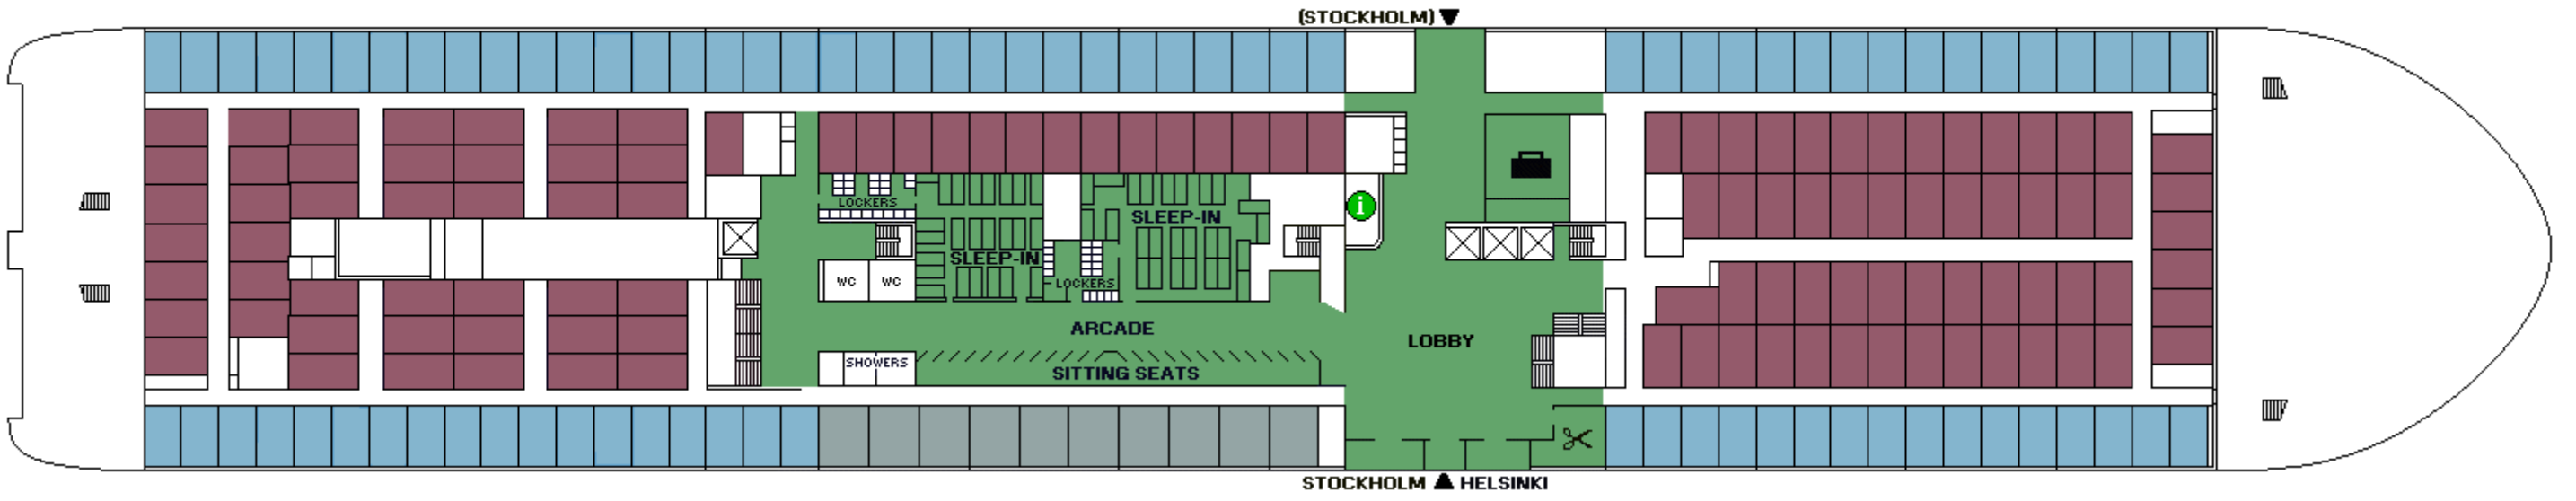

M/S *SILVIA REGINA*

CABIN PLAN 1987

Deck 10

Deck 9

Deck 8

Deck 7

Deck 6

Deck 5

Deck 4

Deck 3

Deck 2

■ Varustajahytti
■ Luksushytti
■ E-luokka

■ F-luokka
■ A-luokka
■ Vammaishytti

■ B-luokka
■ C-luokka