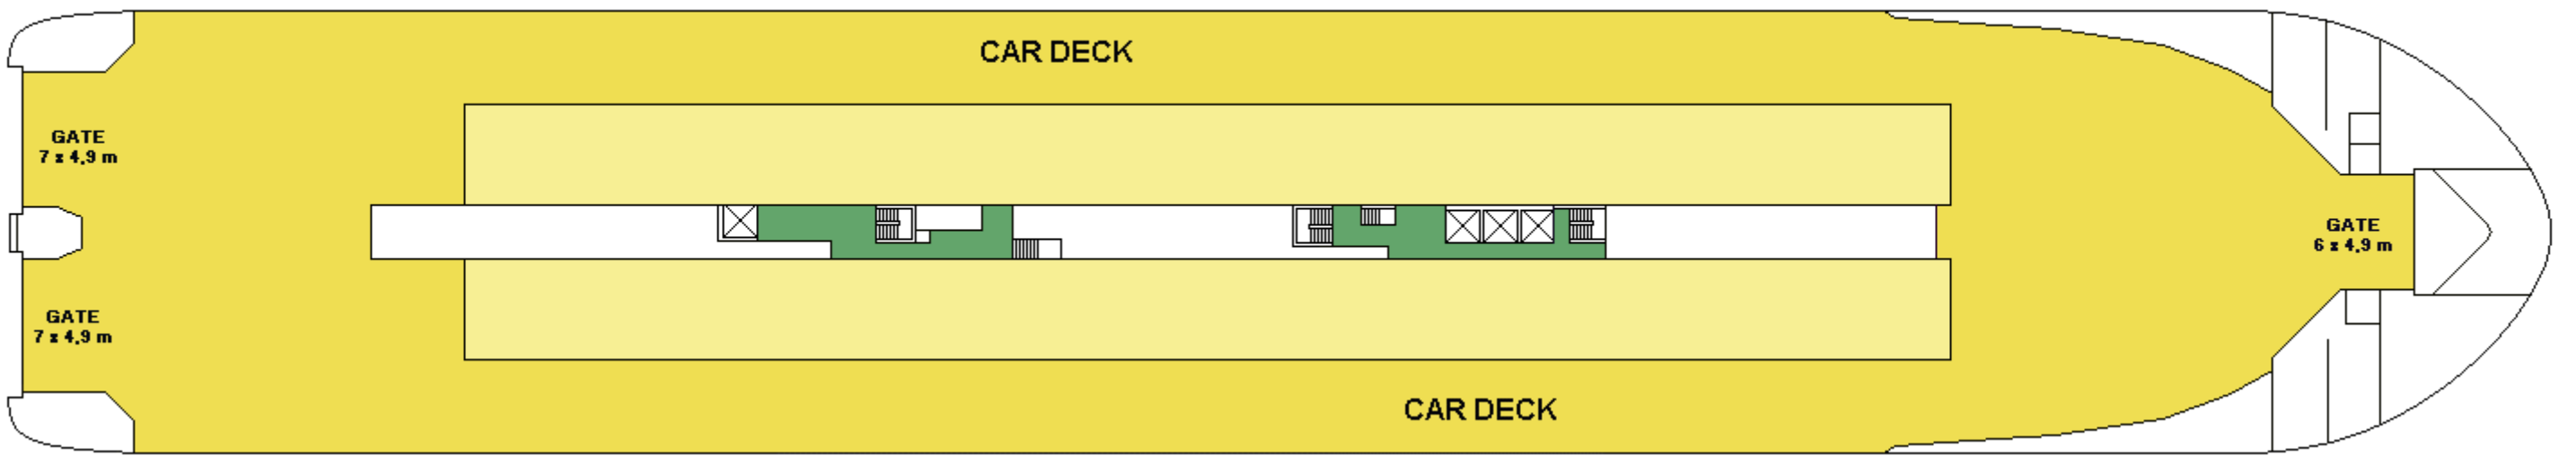

M/S *SILVIA REGINA*

CABIN PLAN 1987

Deck 10

Deck 9

Deck 8

Deck 7

Deck 6

Deck 5

Deck 4

Deck 3

Deck 2

■ Varustajahytti
■ Luksushytti
■ E-luokka

■ F-luokka
■ A-luokka
■ Vammaishytti

■ B-luokka
■ C-luokka