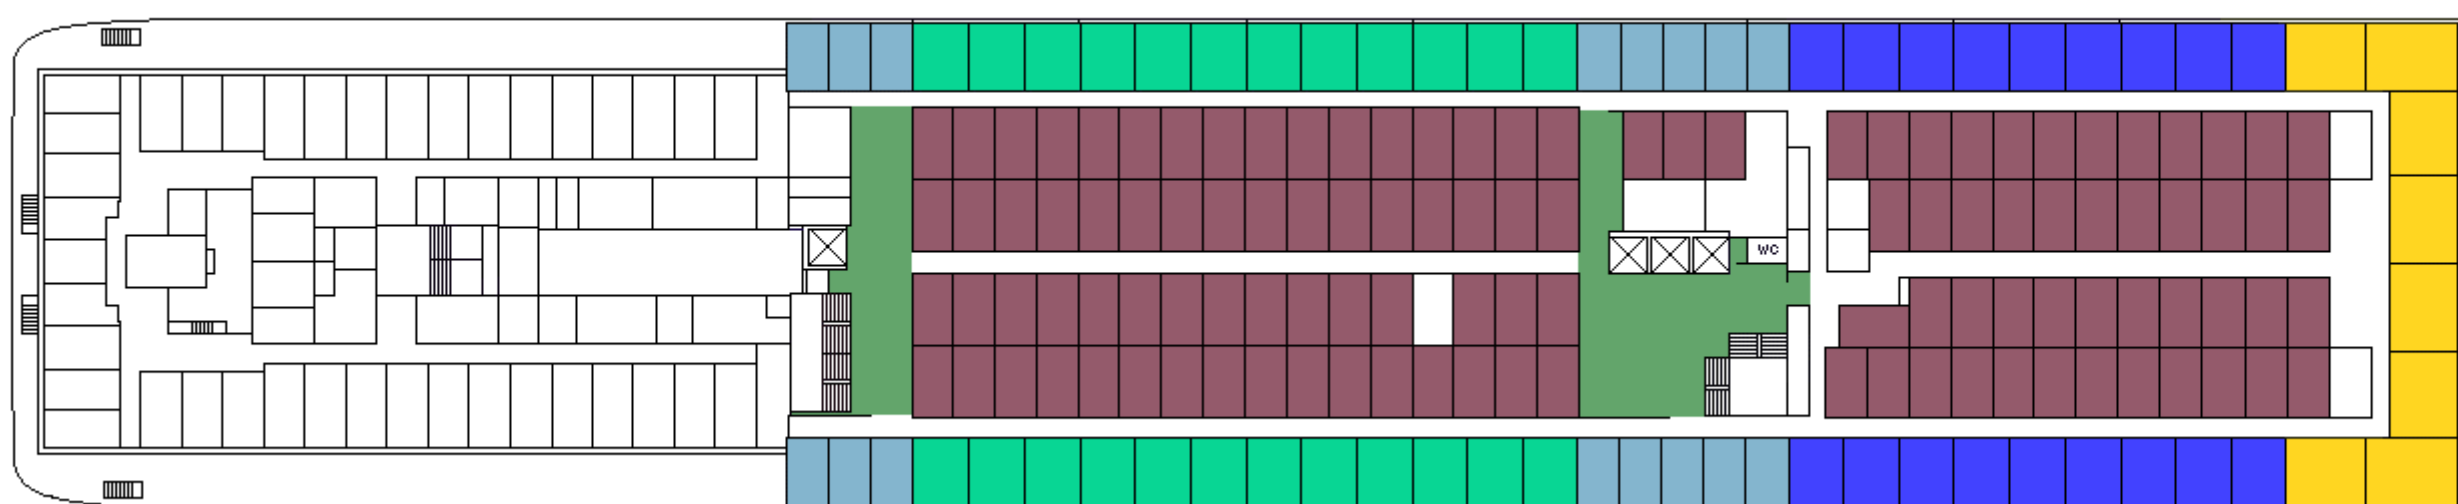

M/S *SILVIA REGINA*

CABIN PLAN 1987

Deck 10

Deck 9

Deck 8

Deck 7

Deck 6

Deck 5

Deck 4

Deck 3

Deck 2

■ Varustajahytti
■ Luksushytti
■ E-luokka

■ F-luokka
■ A-luokka
■ Vammaishytti

■ B-luokka
■ C-luokka