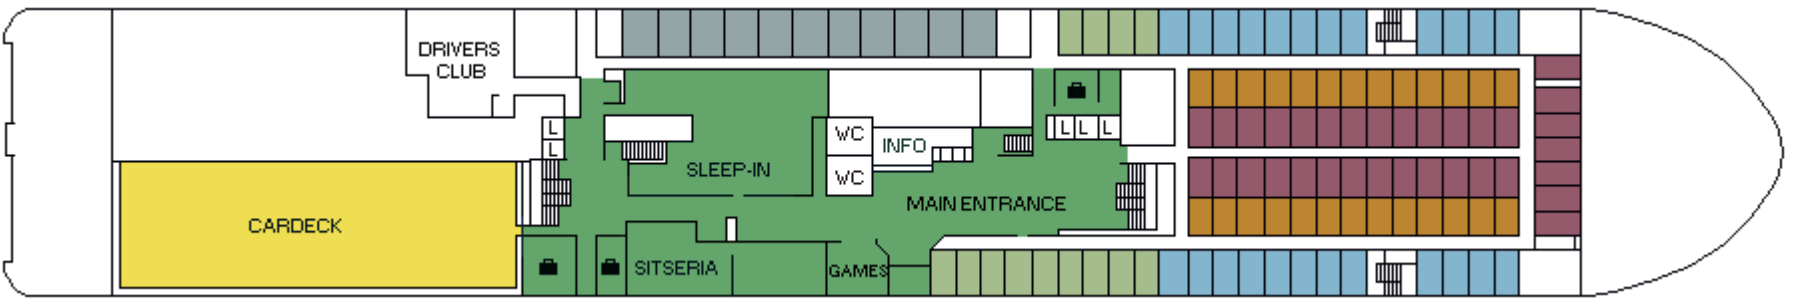

M/S WELLAMO

CABIN PLAN 1986

Deck 9

Deck 8

Deck 7

Deck 6

Deck 5

Deck 4

**Deck 3A
Deck 3B**

Deck 1

Deck 2

- | | | |
|--|---|---|
| Varustajahytti | Allergiahytti | Katgoria S |
| Luksushytti | Vammaishytti | Katgoria 3 |
| Katgoria 1 | Katgoria 2 | |