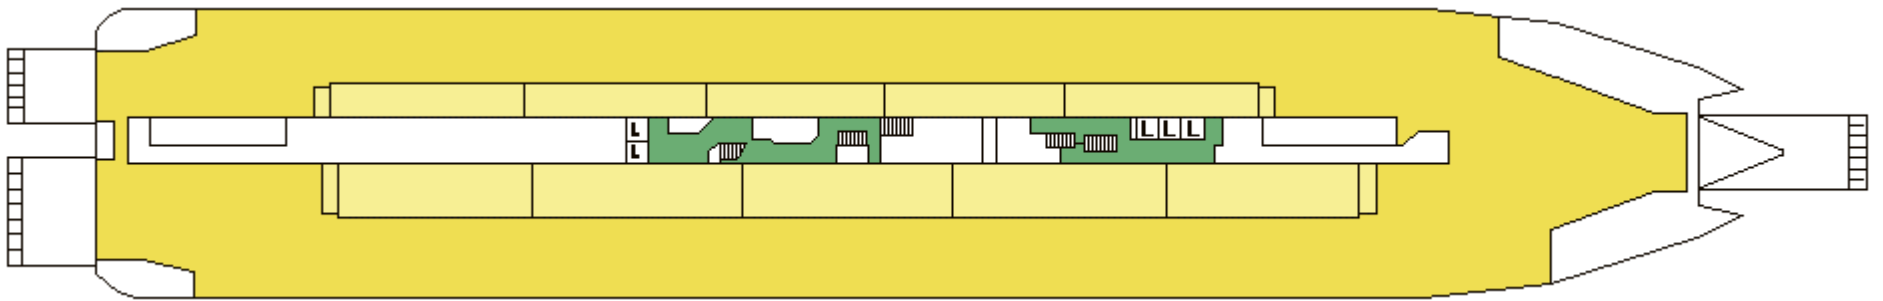

M/S WELLAMO

CABIN PLAN 1987

Deck 9

Deck 8

Deck 7

Deck 6

Deck 5

Deck 4

**Deck 3A
Deck 3B**

Deck 1

Deck 2

- | | | |
|----------------|---------------|-----------|
| Varustajahytti | Allergiahytti | C2-luokka |
| Luksushytti | Vammaishytti | C-luokka |
| A-luokka | B-luokka | |