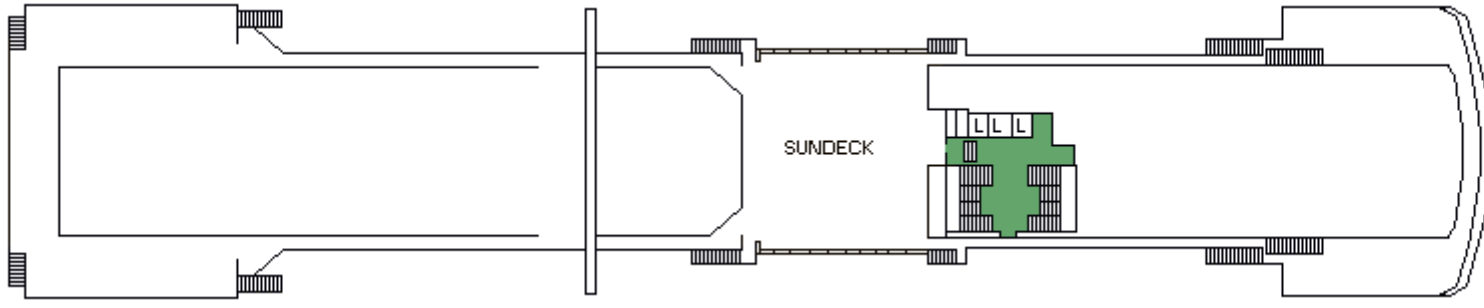

M/S WELLAMO

CABIN PLAN 1987

Deck 9

Deck 8

Deck 7

Deck 6

Deck 5

Deck 4

**Deck 3A
Deck 3B**

Deck 1

Deck 2

- | | | |
|----------------|---------------|-----------|
| Varustajahytti | Allergiahytti | C2-luokka |
| Luksushytti | Vammaishytti | C-luokka |
| A-luokka | B-luokka | |