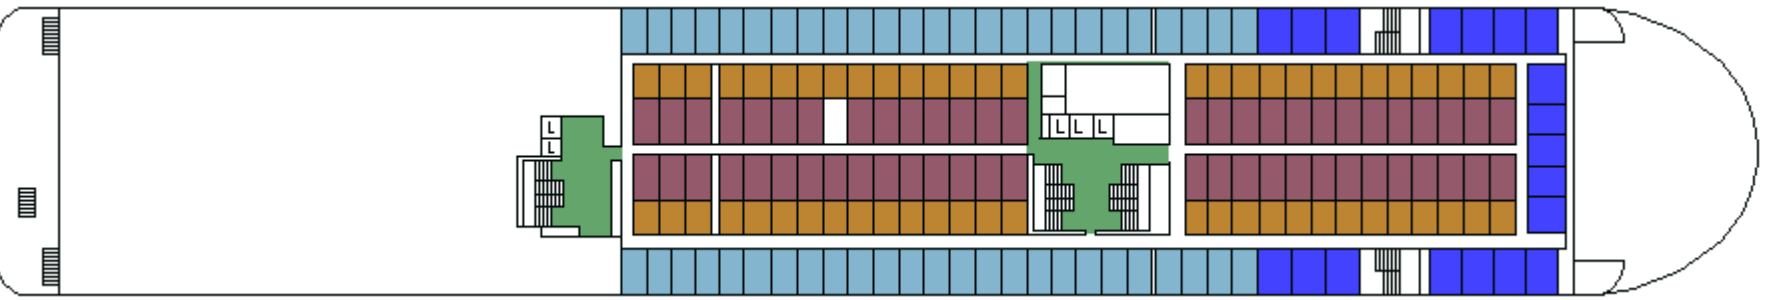

M/S WELLAMO

CABIN PLAN 1987

Deck 9

Deck 8

Deck 7

Deck 6

Deck 5

Deck 4

**Deck 3A
Deck 3B**

Deck 1

Deck 2

- | | | |
|----------------|---------------|-----------|
| Varustajahytti | Allergiahytti | C2-luokka |
| Luksushytti | Vammaishytti | C-luokka |
| A-luokka | B-luokka | |