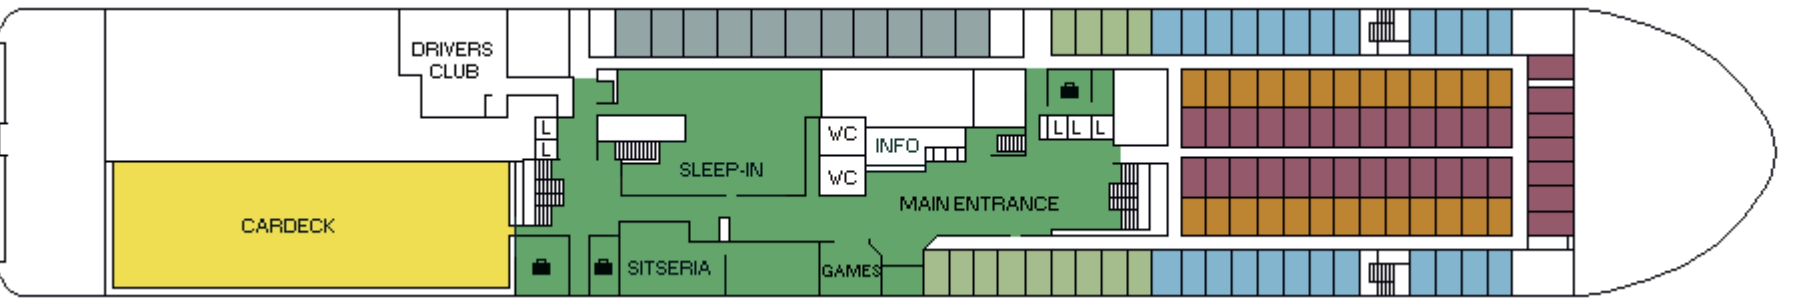

M/S WELLAMO

CABIN PLAN 1987

Deck 9

Deck 8

Deck 7

Deck 6

Deck 5

Deck 4

**Deck 3A
Deck 3B**

Deck 1

Deck 2

- | | | |
|----------------|---------------|-----------|
| Varustajahytti | Allergiahytti | C2-luokka |
| Luksushytti | Vammaishytti | C-luokka |
| A-luokka | B-luokka | |