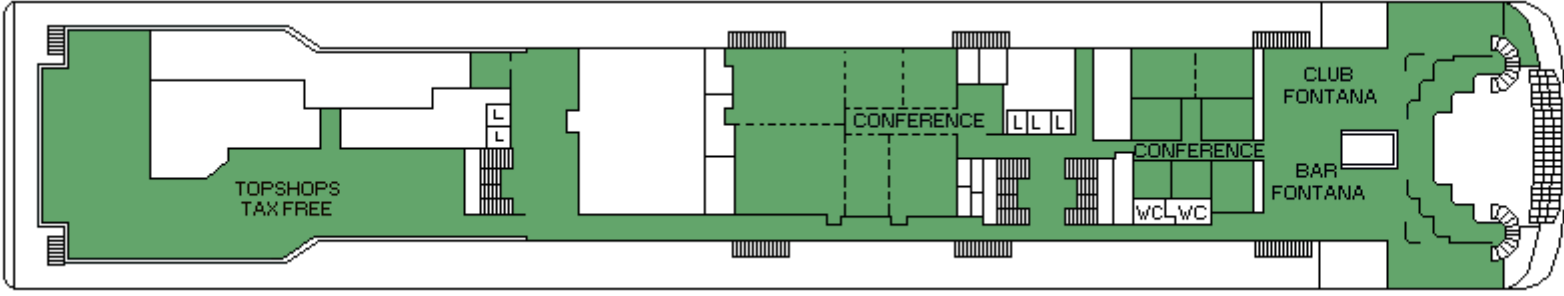

M/S WELLAMO

CABIN PLAN 1987

Deck 9

Deck 8

Deck 7

Deck 6

Deck 5

Deck 4

**Deck 3A
Deck 3B**

Deck 1

Deck 2

- | | | |
|----------------|---------------|-----------|
| Varustajahytti | Allergiahytti | C2-luokka |
| Luksushytti | Vammaishytti | C-luokka |
| A-luokka | B-luokka | |