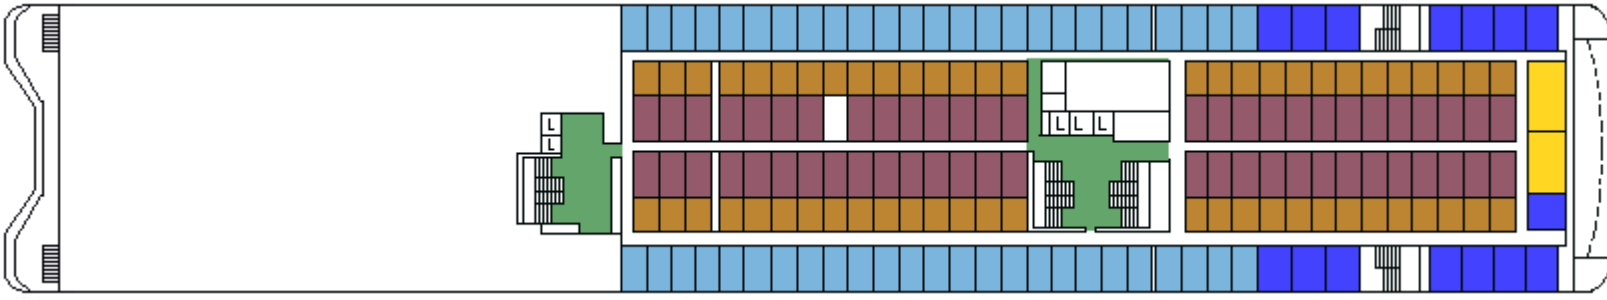

M/S WELLAMO

CABIN PLAN 1987

Deck 9

Deck 8

Deck 7

Deck 6

Deck 5

Deck 4

**Deck 3A
Deck 3B**

Deck 1

Deck 2

- | | | |
|----------------|---------------|-----------|
| Varustajahytti | Allergiahytti | C2-luokka |
| Luksushytti | Vammaishytti | C-luokka |
| A-luokka | B-luokka | |