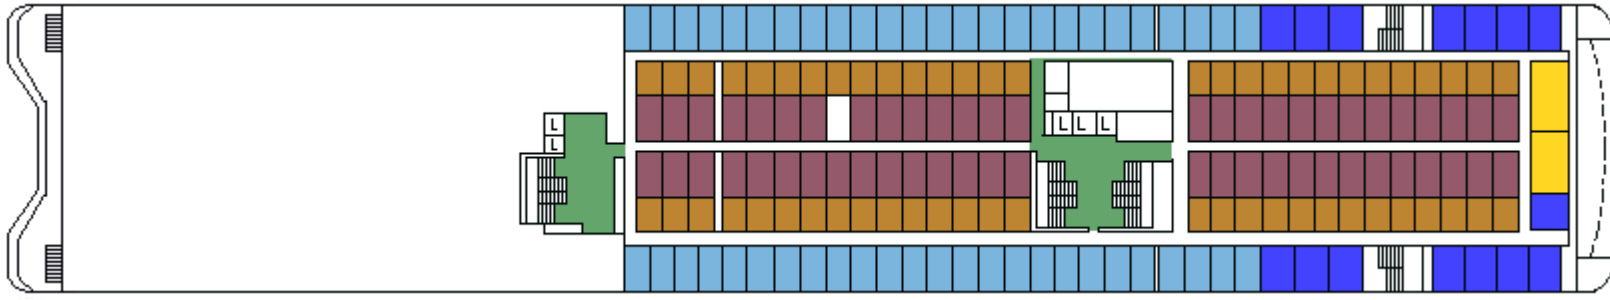

M/S WELLAMO

CABIN PLAN 1990

Deck 9

Deck 8

Deck 7

Deck 6

Deck 5

Deck 4

**Deck 3A
Deck 3B**

Deck 1

Deck 2

- | | | |
|----------------|---------------|-----------|
| Varustajahytti | Allergiahytti | C2-luokka |
| Luksushytti | Vammaishytti | C-luokka |
| A-luokka | B-luokka | |