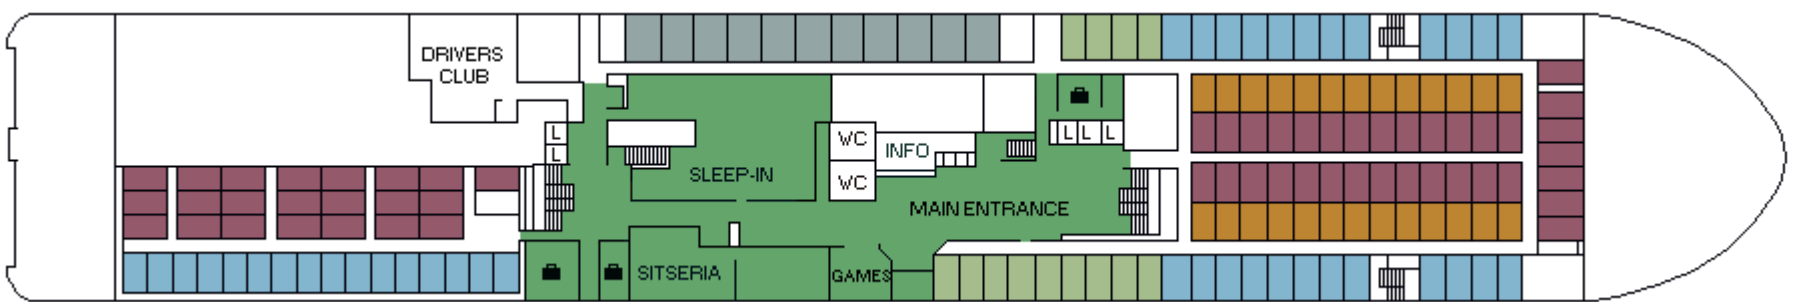

M/S WELLAMO

CABIN PLAN 1990

Deck 9

Deck 8

Deck 7

Deck 6

Deck 5

Deck 4

**Deck 3A
Deck 3B**

Deck 1

Deck 2

- | | | |
|----------------|---------------|-----------|
| Varustajahytti | Allergiahytti | C2-luokka |
| Luksushytti | Vammaishytti | C-luokka |
| A-luokka | B-luokka | |