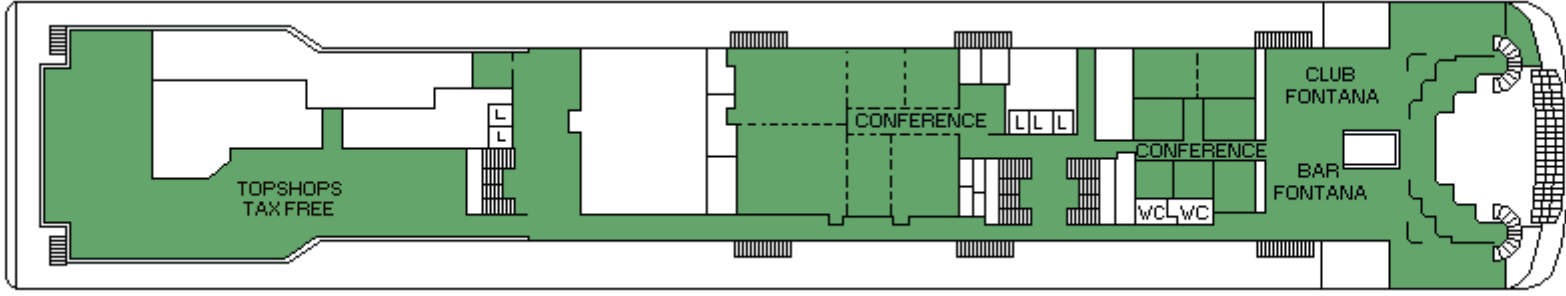

M/S WELLAMO

CABIN PLAN 1990

Deck 9

Deck 8

Deck 7

Deck 6

Deck 5

Deck 4

**Deck 3A
Deck 3B**

Deck 1

Deck 2

- | | | |
|----------------|---------------|-----------|
| Varustajahytti | Allergiahytti | C2-luokka |
| Luksushytti | Vammaishytti | C-luokka |
| A-luokka | B-luokka | |