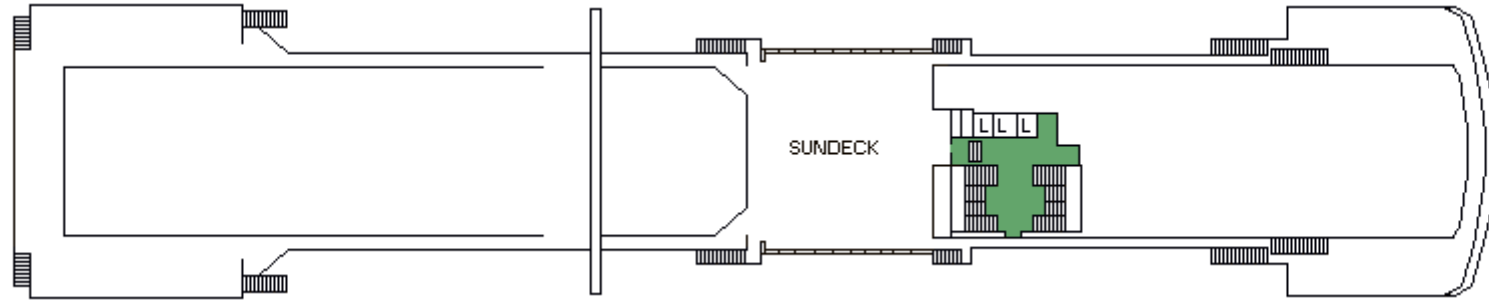

M/S WELLAMO

CABIN PLAN 1990

Deck 9

Deck 8

Deck 7

Deck 6

Deck 5

Deck 4

**Deck 3A
Deck 3B**

Deck 1

Deck 2

- | | | |
|----------------|---------------|-----------|
| Varustajahytti | Allergiahytti | C2-luokka |
| Luksushytti | Vammaishytti | C-luokka |
| A-luokka | B-luokka | |