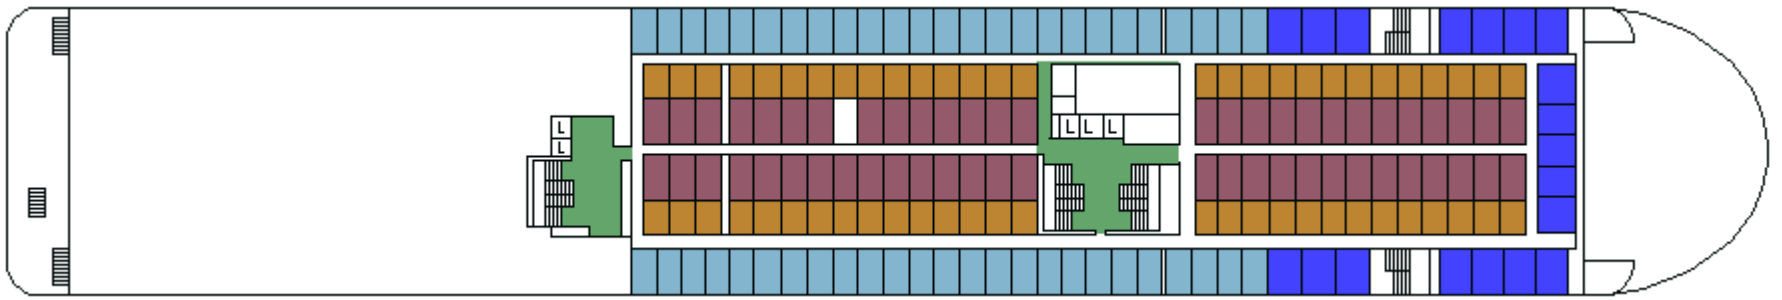

M/S WELLAMO

CABIN PLAN 1990

Deck 9

Deck 8

Deck 7

Deck 6

Deck 5

Deck 4

**Deck 3A
Deck 3B**

Deck 1

Deck 2

- | | | |
|----------------|---------------|-----------|
| Varustajahytti | Allergiahytti | C2-luokka |
| Luksushytti | Vammaishytti | C-luokka |
| A-luokka | B-luokka | |