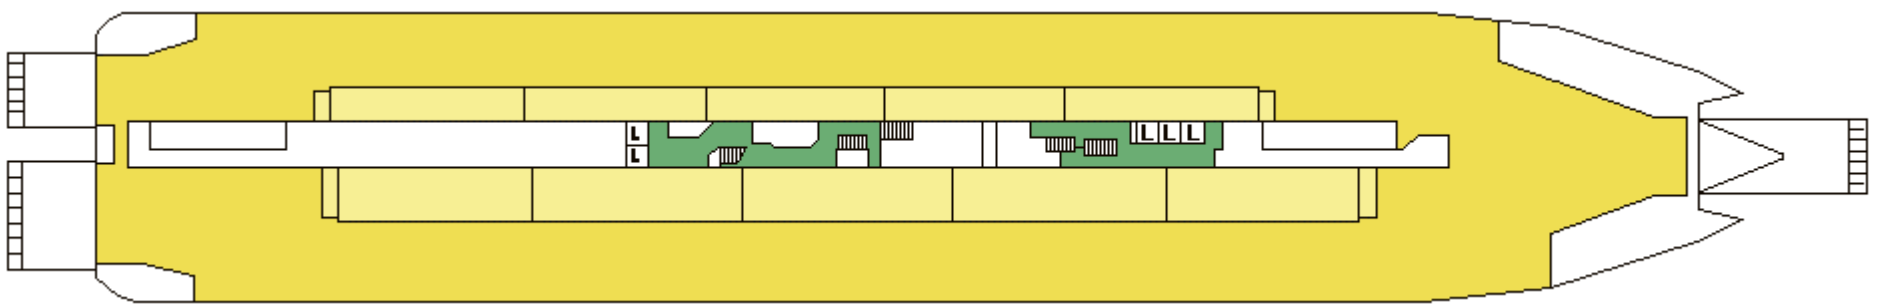

M/S WELLAMO

CABIN PLAN 1990

Deck 9

Deck 8

Deck 7

Deck 6

Deck 5

Deck 4

**Deck 3A
Deck 3B**

Deck 1

Deck 2

- | | | |
|----------------|---------------|-----------|
| Varustajahytti | Allergiahytti | C2-luokka |
| Luksushytti | Vammaishytti | C-luokka |
| A-luokka | B-luokka | |