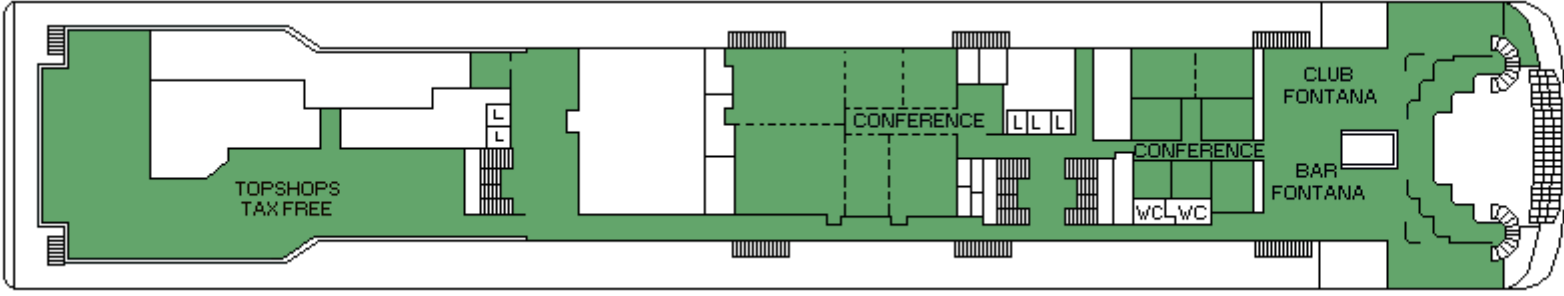

M/S WELLAMO

CABIN PLAN 1991

Deck 9

Deck 8

Deck 7

Deck 6

Deck 5

Deck 4

**Deck 3A
Deck 3B**

Deck 1

Deck 2

- | | | |
|------------------|---------------|----------|
| Commodore-luokka | Allergiahytti | D-luokka |
| Luksushytti | Vammaishytti | C-luokka |
| A-luokka | B-luokka | |