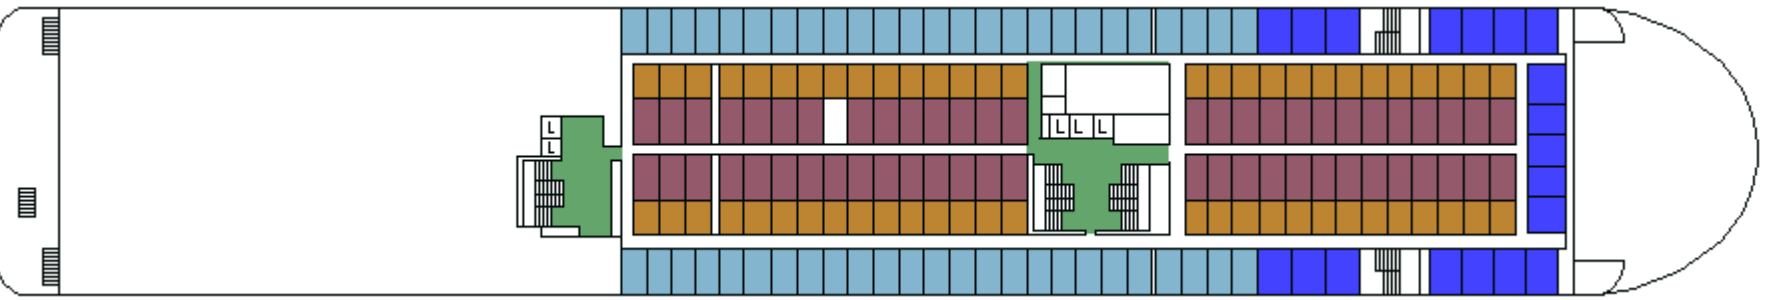

M/S WELLAMO

CABIN PLAN 1991

Deck 9

Deck 8

Deck 7

Deck 6

Deck 5

Deck 4

**Deck 3A
Deck 3B**

Deck 1

Deck 2

- | | | |
|------------------|---------------|----------|
| Commodore-luokka | Allergiahytti | D-luokka |
| Luksushytti | Vammaishytti | C-luokka |
| A-luokka | B-luokka | |