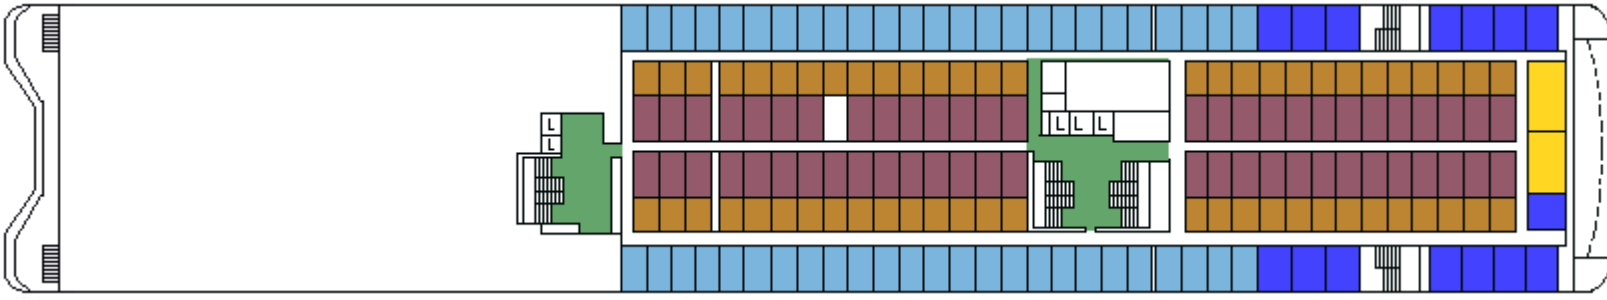

M/S WELLAMO

CABIN PLAN 1991

Deck 9

Deck 8

Deck 7

Deck 6

Deck 5

Deck 4

**Deck 3A
Deck 3B**

Deck 1

Deck 2

- | | | |
|------------------|---------------|----------|
| Commodore-luokka | Allergiahytti | D-luokka |
| Luksushytti | Vammaishytti | C-luokka |
| A-luokka | B-luokka | |