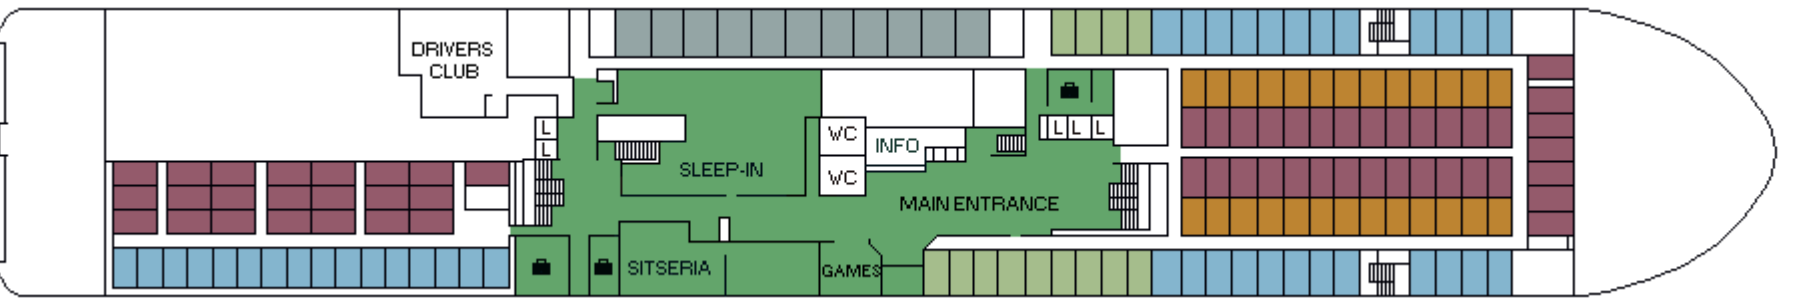

M/S WELLAMO

CABIN PLAN 1991

Deck 9

Deck 8

Deck 7

Deck 6

Deck 5

Deck 4

**Deck 3A
Deck 3B**

Deck 1

Deck 2

- | | | |
|------------------|---------------|----------|
| Commodore-luokka | Allergiahytti | D-luokka |
| Luksushytti | Vammaishytti | C-luokka |
| A-luokka | B-luokka | |