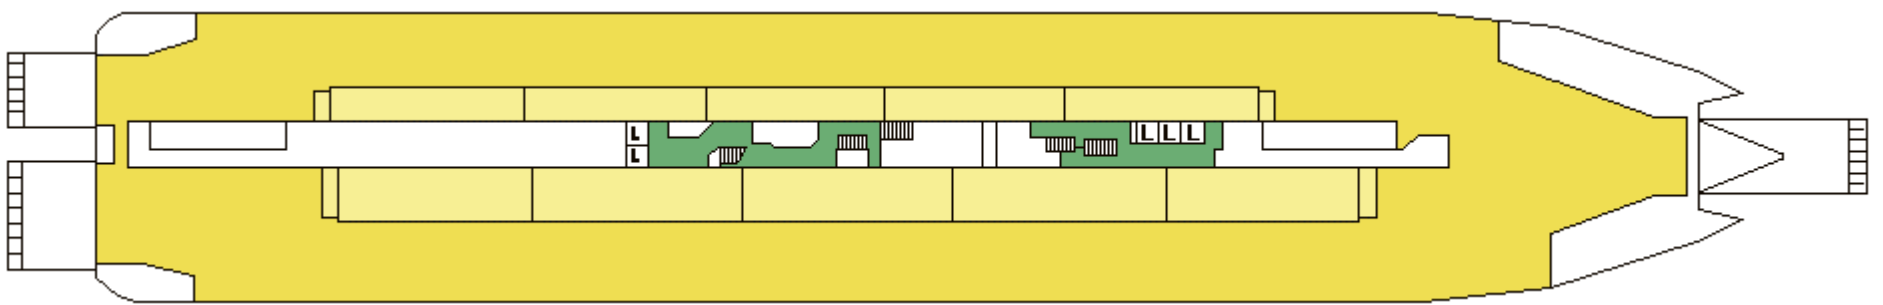

M/S SILJA FESTIVAL

CABIN PLAN 1992

Deck 9

Deck 8

Deck 7

Deck 6

Deck 5

Deck 4

Deck 3A
Deck 3B

Deck 1

Deck 2

- | | | |
|------------------|---------------|----------|
| Commodore-luokka | Allergiahytti | D-luokka |
| Silja-luokka | Vammaishytti | C-luokka |
| A-luokka | B-luokka | |