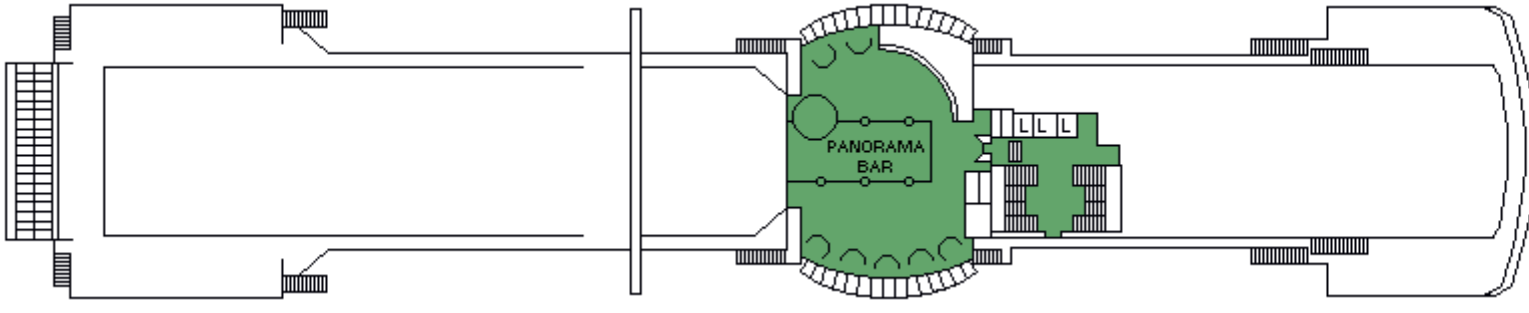

M/S SILJA FESTIVAL

CABIN PLAN 1992

Deck 9

Deck 8

Deck 7

Deck 6

Deck 5

Deck 4

Deck 3A
Deck 3B

Deck 1

Deck 2

- | | | |
|------------------|---------------|----------|
| Commodore-luokka | Allergiahytti | D-luokka |
| Silja-luokka | Vammaishytti | C-luokka |
| A-luokka | B-luokka | |