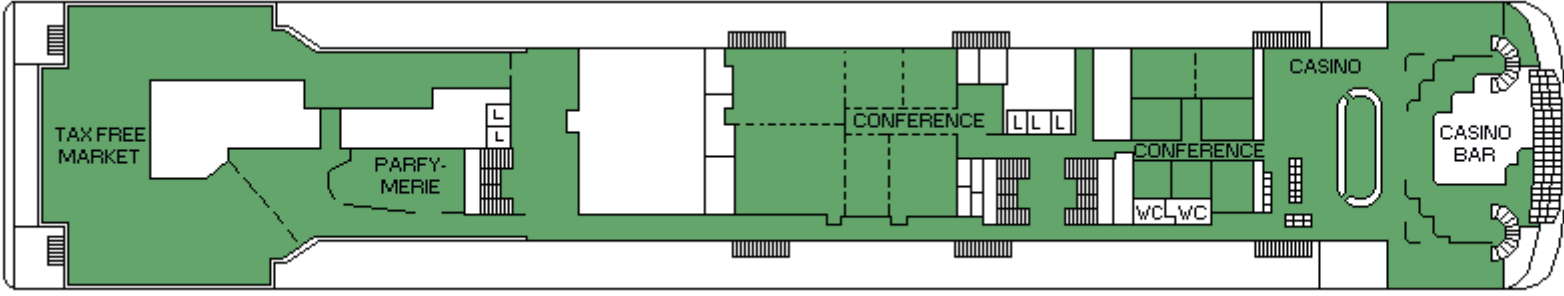

M/S SILJA FESTIVAL

CABIN PLAN 1992

Deck 9

Deck 8

Deck 7

Deck 6

Deck 5

Deck 4

Deck 3A
Deck 3B

Deck 1

Deck 2

- | | | |
|------------------|---------------|----------|
| Commodore-luokka | Allergiahytti | D-luokka |
| Silja-luokka | Vammaishytti | C-luokka |
| A-luokka | B-luokka | |