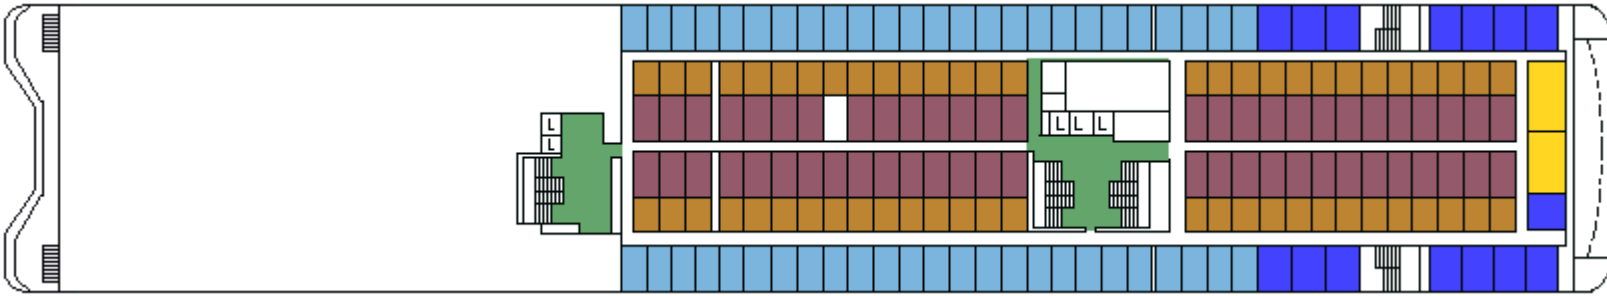

M/S SILJA FESTIVAL

CABIN PLAN 1992

Deck 9

Deck 8

Deck 7

Deck 6

Deck 5

Deck 4

Deck 3A
Deck 3B

Deck 1

Deck 2

- | | | |
|------------------|---------------|----------|
| Commodore-luokka | Allergiahytti | D-luokka |
| Silja-luokka | Vammaishytti | C-luokka |
| A-luokka | B-luokka | |