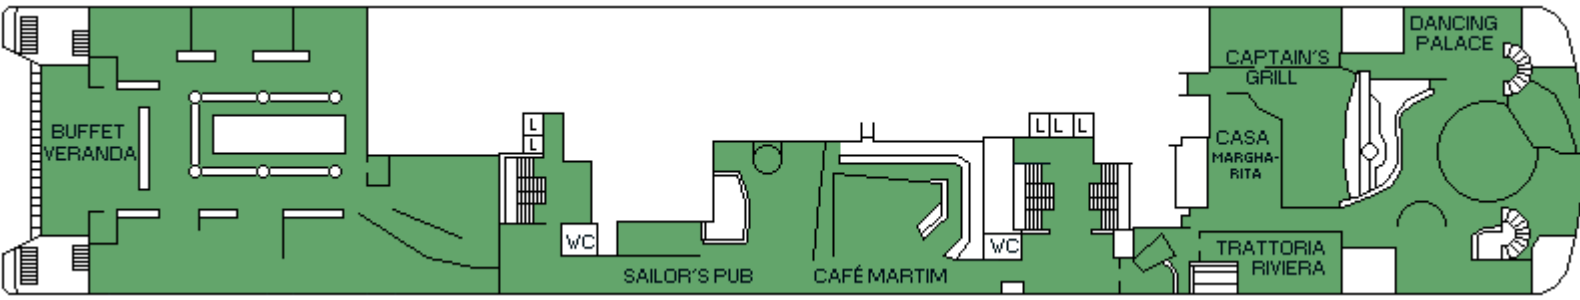

M/S SILJA FESTIVAL

CABIN PLAN 1992

Deck 9

Deck 8

Deck 7

Deck 6

Deck 5

Deck 4

Deck 3A
Deck 3B

Deck 1

Deck 2

- | | | |
|------------------|---------------|----------|
| Commodore-luokka | Allergiahytti | D-luokka |
| Silja-luokka | Vammaishytti | C-luokka |
| A-luokka | B-luokka | |