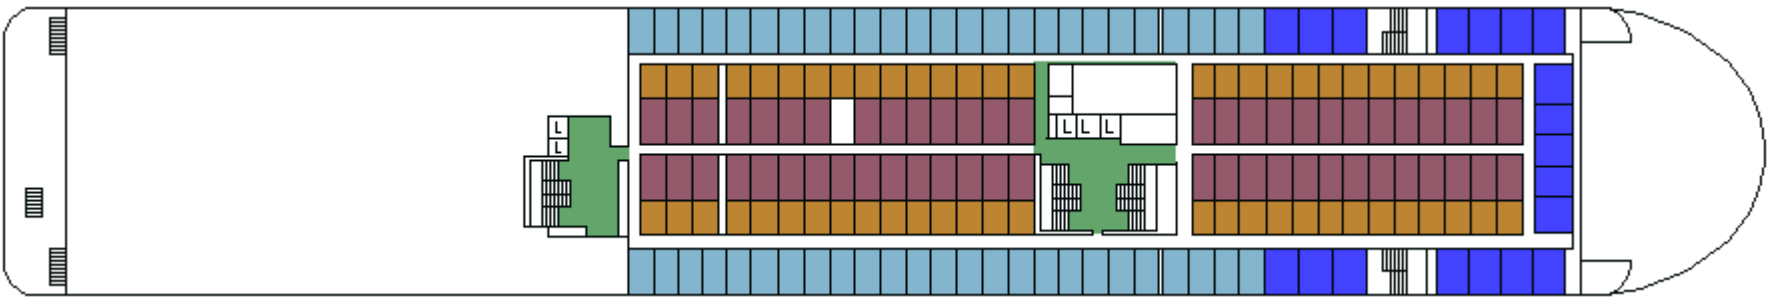

M/S SILJA FESTIVAL

CABIN PLAN 1992

Deck 9

Deck 8

Deck 7

Deck 6

Deck 5

Deck 4

Deck 3A
Deck 3B

Deck 1

Deck 2

- | | | |
|------------------|---------------|----------|
| Commodore-luokka | Allergiahytti | D-luokka |
| Silja-luokka | Vammaishytti | C-luokka |
| A-luokka | B-luokka | |