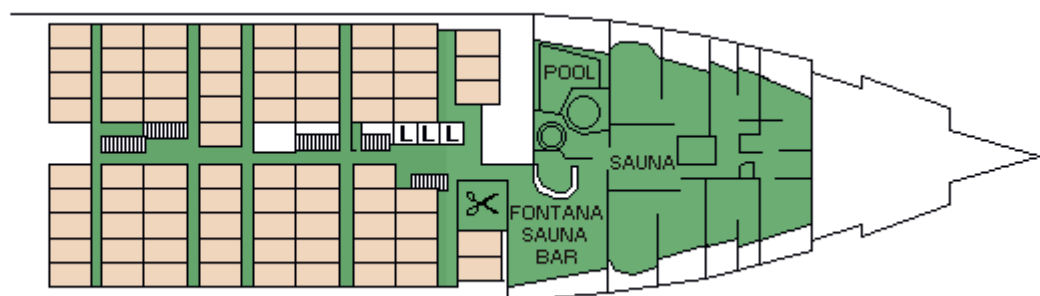

M/S SILJA FESTIVAL

CABIN PLAN 1992

Deck 9

Deck 8

Deck 7

Deck 6

Deck 5

Deck 4

Deck 3A
Deck 3B

Deck 1

Deck 2

- | | | |
|------------------|---------------|----------|
| Commodore-luokka | Allergiahytti | D-luokka |
| Silja-luokka | Vammaishytti | C-luokka |
| A-luokka | B-luokka | |