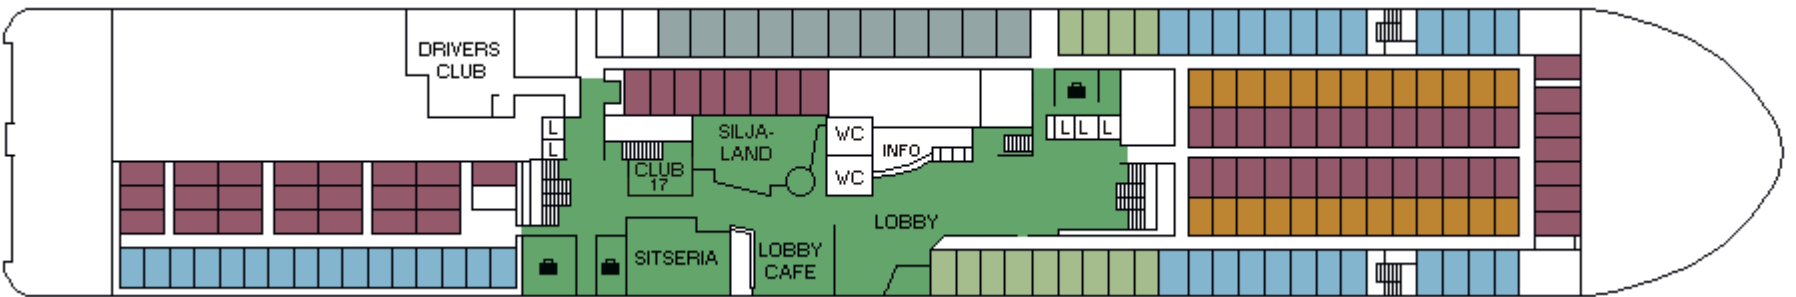

M/S SILJA FESTIVAL

CABIN PLAN 1992

Deck 9

Deck 8

Deck 7

Deck 6

Deck 5

Deck 4

Deck 3A
Deck 3B

Deck 1

Deck 2

- | | | |
|------------------|---------------|----------|
| Commodore-luokka | Allergiahytti | D-luokka |
| Silja-luokka | Vammaishytti | C-luokka |
| A-luokka | B-luokka | |