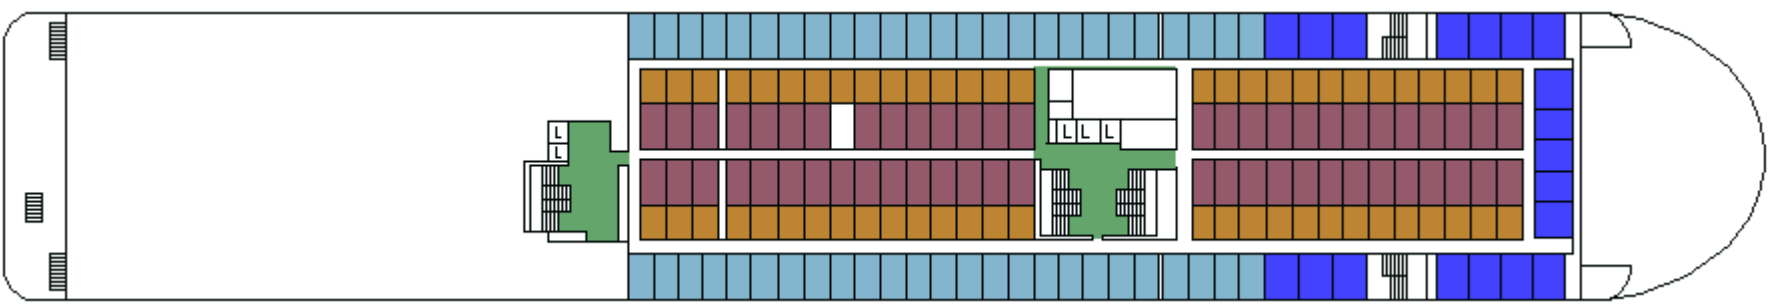

M/S SILJA FESTIVAL

CABIN PLAN 2007

Deck 9

Deck 8

Deck 7

Deck 6

Deck 5

Deck 4

**Deck 3A
Deck 3B**

Deck 1

Deck 2

- | | | |
|----------|-------------------------|-----------|
| Suite | A-luokka, allergiahytti | B2-luokka |
| DeLuxe | A-luokka, invaahytti | C-luokka |
| A-luokka | B-luokka | |