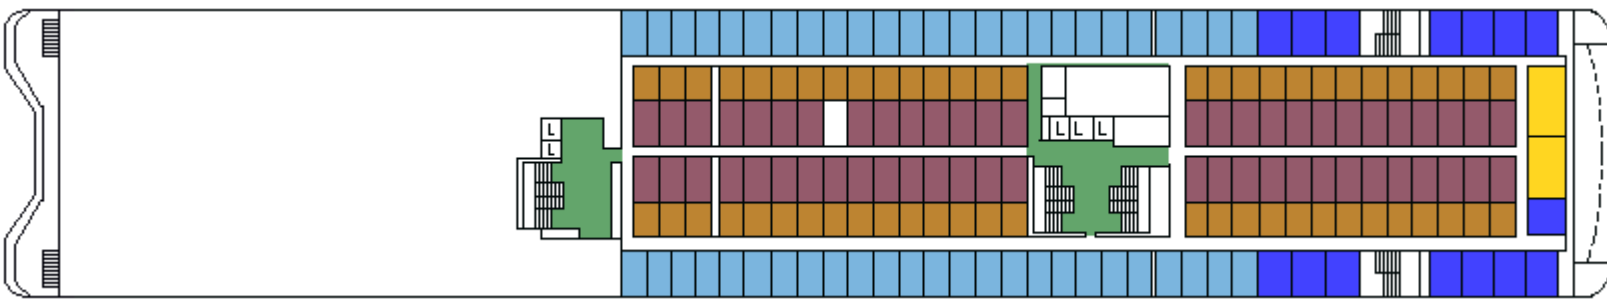

M/S SILJA FESTIVAL

CABIN PLAN 2007

Deck 9

Deck 8

Deck 7

Deck 6

Deck 5

Deck 4

**Deck 3A
Deck 3B**

Deck 1

Deck 2

- | | | |
|----------|-------------------------|-----------|
| Suite | A-luokka, allergiahytti | B2-luokka |
| DeLuxe | A-luokka, invaahytti | C-luokka |
| A-luokka | B-luokka | |