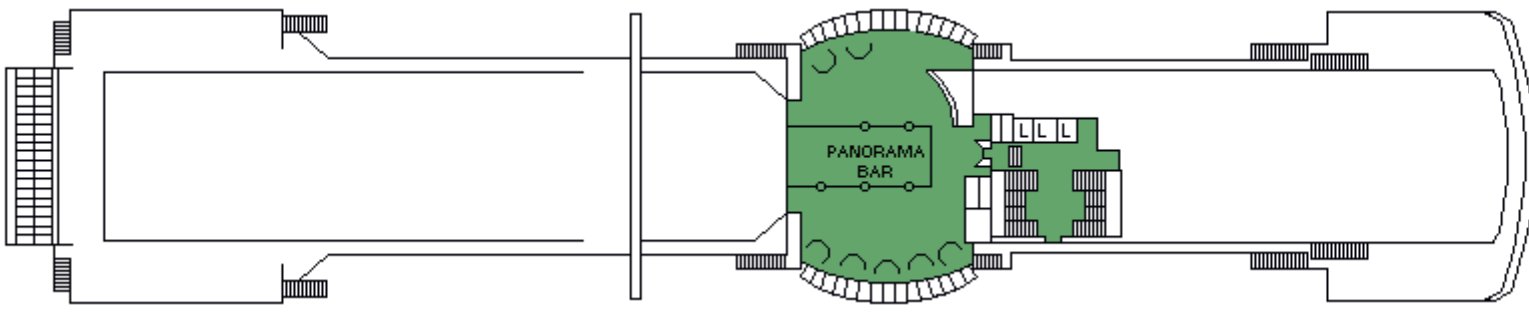

M/S SILJA FESTIVAL

CABIN PLAN 2007

Deck 9

Deck 8

Deck 7

Deck 6

Deck 5

Deck 4

**Deck 3A
Deck 3B**

Deck 1

Deck 2

- | | | |
|----------|-------------------------|-----------|
| Suite | A-luokka, allergiahytti | B2-luokka |
| DeLuxe | A-luokka, invaahytti | C-luokka |
| A-luokka | B-luokka | |