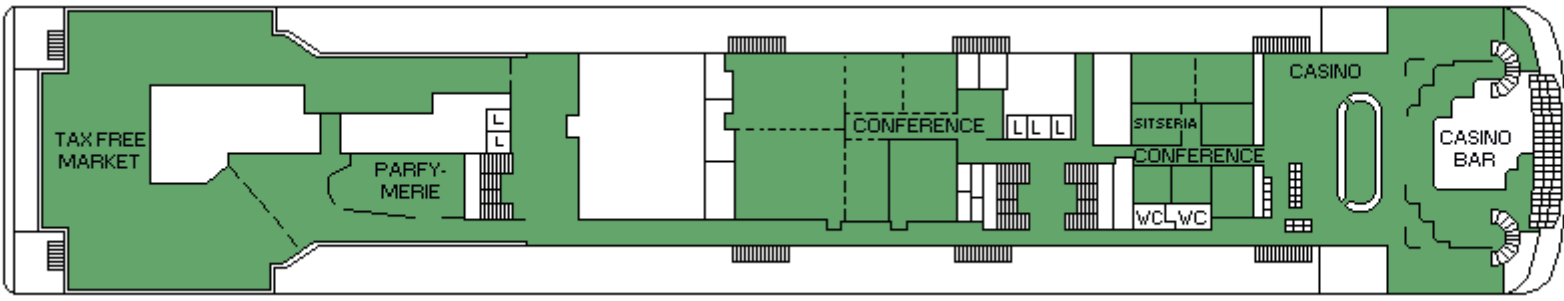

M/S SILJA FESTIVAL

CABIN PLAN 2007

Deck 9

Deck 8

Deck 7

Deck 6

Deck 5

Deck 4

**Deck 3A
Deck 3B**

Deck 1

Deck 2

- | | | |
|----------|-------------------------|-----------|
| Suite | A-luokka, allergiahytti | B2-luokka |
| DeLuxe | A-luokka, invaahytti | C-luokka |
| A-luokka | B-luokka | |