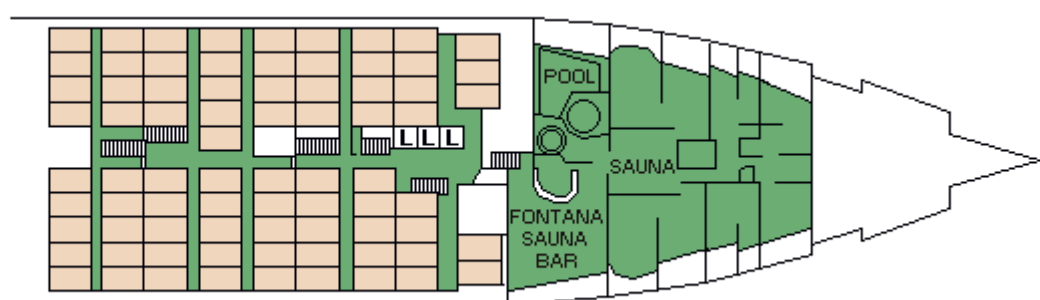

M/S SILJA FESTIVAL

CABIN PLAN 2007

Deck 9

Deck 8

Deck 7

Deck 6

Deck 5

Deck 4

**Deck 3A
Deck 3B**

Deck 1

Deck 2

- | | | |
|----------|-------------------------|-----------|
| Suite | A-luokka, allergiahytti | B2-luokka |
| DeLuxe | A-luokka, invaahytti | C-luokka |
| A-luokka | B-luokka | |