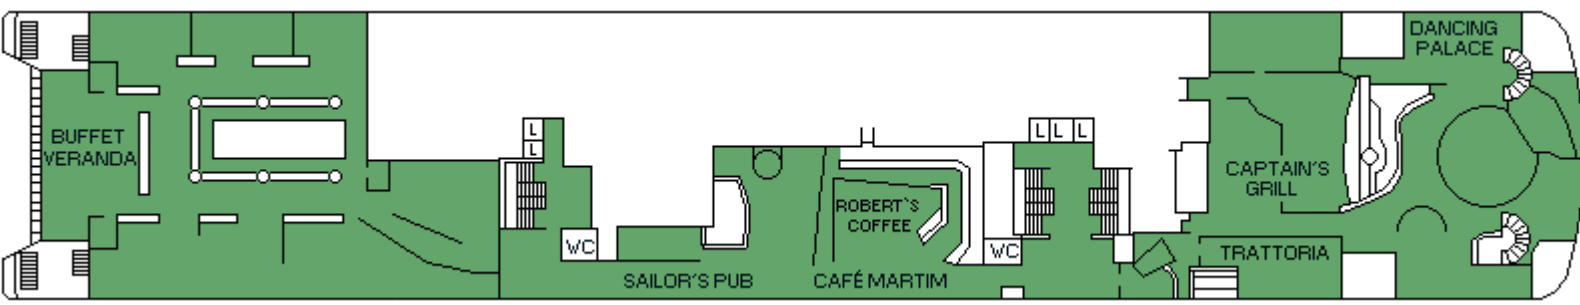

M/S SILJA FESTIVAL

CABIN PLAN 2007

Deck 9

Deck 8

Deck 7

Deck 6

Deck 5

Deck 4

**Deck 3A
Deck 3B**

Deck 1

Deck 2

- | | | |
|----------|-------------------------|-----------|
| Suite | A-luokka, allergiahytti | B2-luokka |
| DeLuxe | A-luokka, invaahytti | C-luokka |
| A-luokka | B-luokka | |