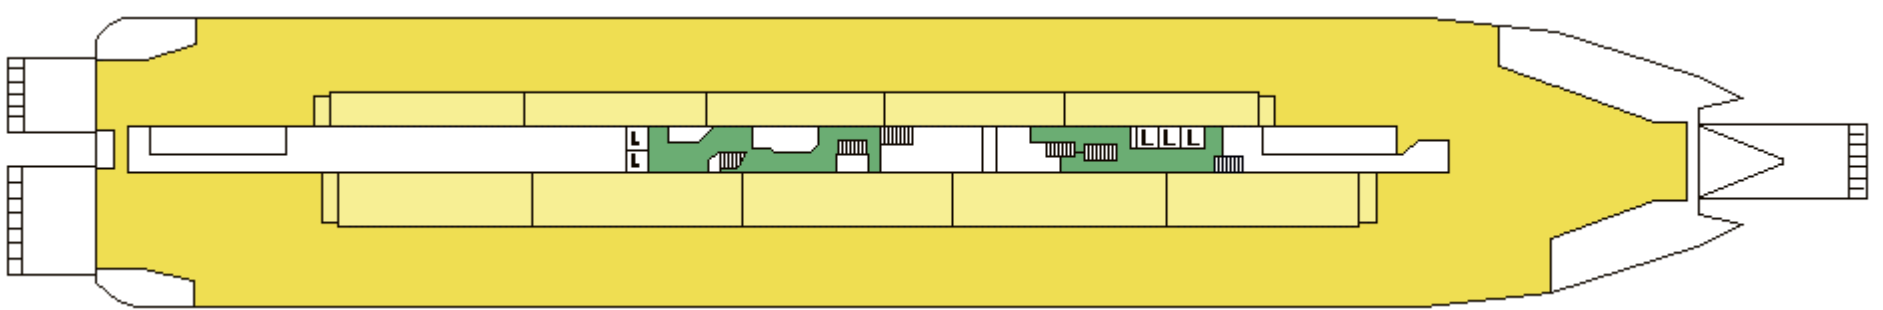

M/S SILJA FESTIVAL

CABIN PLAN 2007

Deck 9

Deck 8

Deck 7

Deck 6

Deck 5

Deck 4

**Deck 3A
Deck 3B**

Deck 1

Deck 2

- | | | |
|----------|-------------------------|-----------|
| Suite | A-luokka, allergiahytti | B2-luokka |
| DeLuxe | A-luokka, invaahytti | C-luokka |
| A-luokka | B-luokka | |