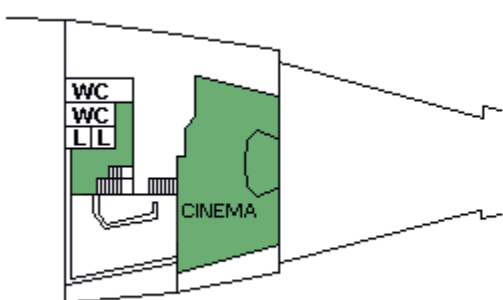

M/S SILJA FESTIVAL

CABIN PLAN 2007

Deck 9

Deck 8

Deck 7

Deck 6

Deck 5

Deck 4

**Deck 3A
Deck 3B**

Deck 1

Deck 2

- | | | |
|----------|-------------------------|-----------|
| Suite | A-luokka, allergiahytti | B2-luokka |
| DeLuxe | A-luokka, invaahytti | C-luokka |
| A-luokka | B-luokka | |