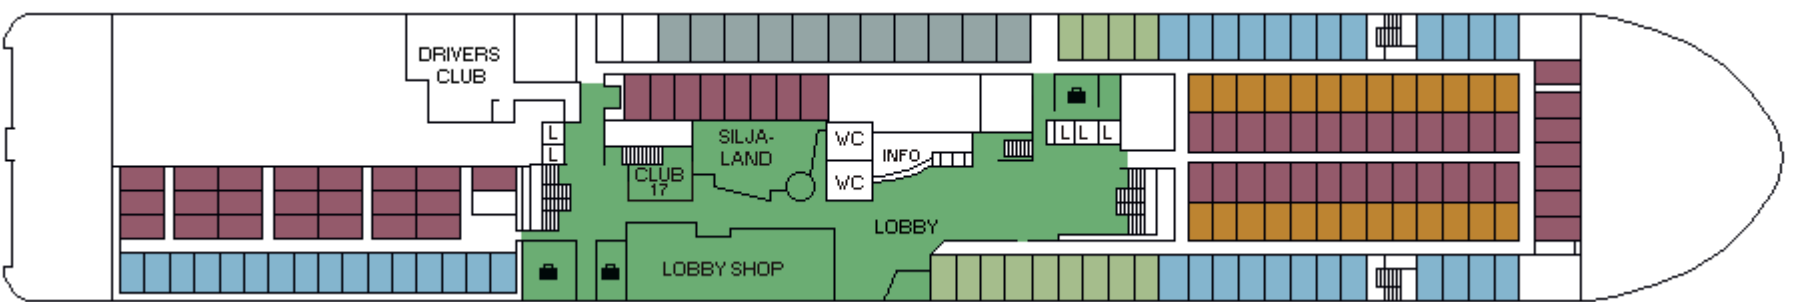

M/S SILJA FESTIVAL

CABIN PLAN 2007

Deck 9

Deck 8

Deck 7

Deck 6

Deck 5

Deck 4

**Deck 3A
Deck 3B**

Deck 1

Deck 2

- | | | |
|----------|-------------------------|-----------|
| Suite | A-luokka, allergiahytti | B2-luokka |
| DeLuxe | A-luokka, invaahytti | C-luokka |
| A-luokka | B-luokka | |