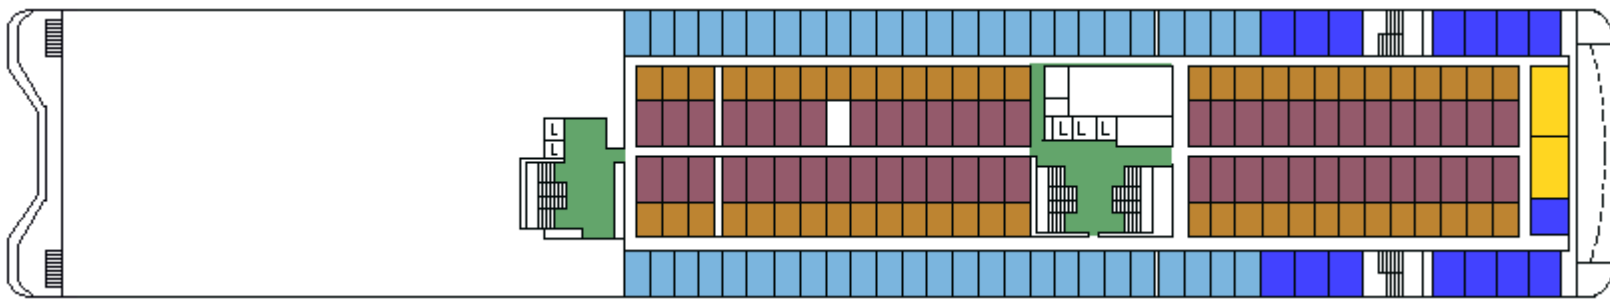

M/S SILJA FESTIVAL

CABIN PLAN 2008

Deck 9

Deck 8

Deck 7

Deck 6

Deck 5

Deck 4

**Deck 3A
Deck 3B**

Deck 1

Deck 2

- | | | |
|----------|-------------------------|-----------|
| Suite | A-luokka, allergiahytti | B2-luokka |
| DeLuxe | A-luokka, invaahytti | C-luokka |
| A-luokka | B-luokka | |