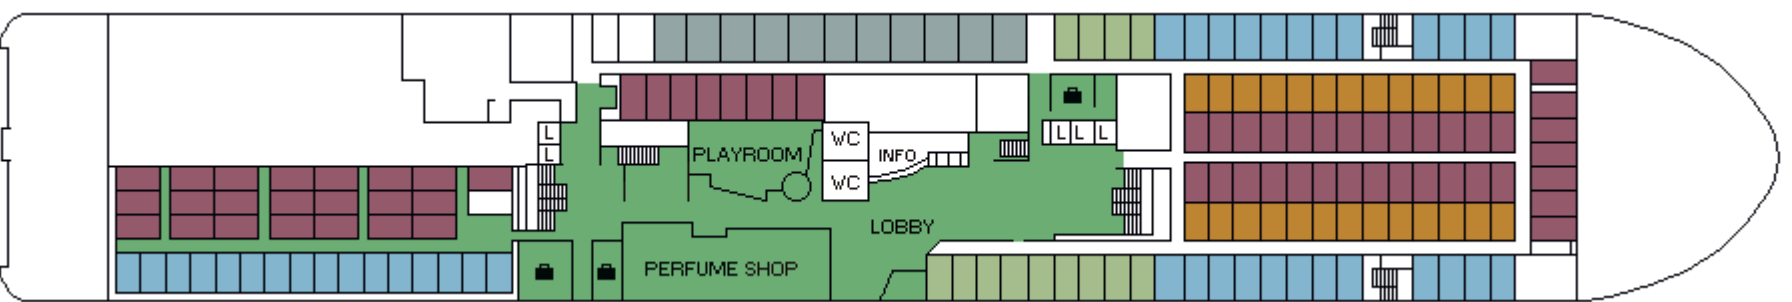

M/S SILJA FESTIVAL

CABIN PLAN 2008

Deck 9

Deck 8

Deck 7

Deck 6

Deck 5

Deck 4

**Deck 3A
Deck 3B**

Deck 1

Deck 2

- | | | |
|----------|-------------------------|-----------|
| Suite | A-luokka, allergiahytti | B2-luokka |
| DeLuxe | A-luokka, invaahytti | C-luokka |
| A-luokka | B-luokka | |