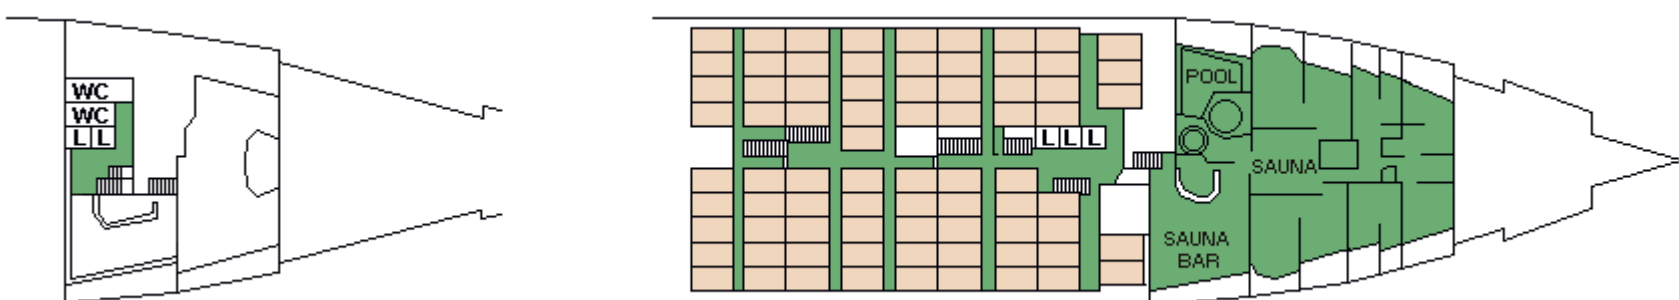

M/S SILJA FESTIVAL

CABIN PLAN 2008

Deck 9

Deck 8

Deck 7

Deck 6

Deck 5

Deck 4

**Deck 3A
Deck 3B**

Deck 1

Deck 2

- | | | |
|----------|-------------------------|-----------|
| Suite | A-luokka, allergiahytti | B2-luokka |
| DeLuxe | A-luokka, invaahytti | C-luokka |
| A-luokka | B-luokka | |