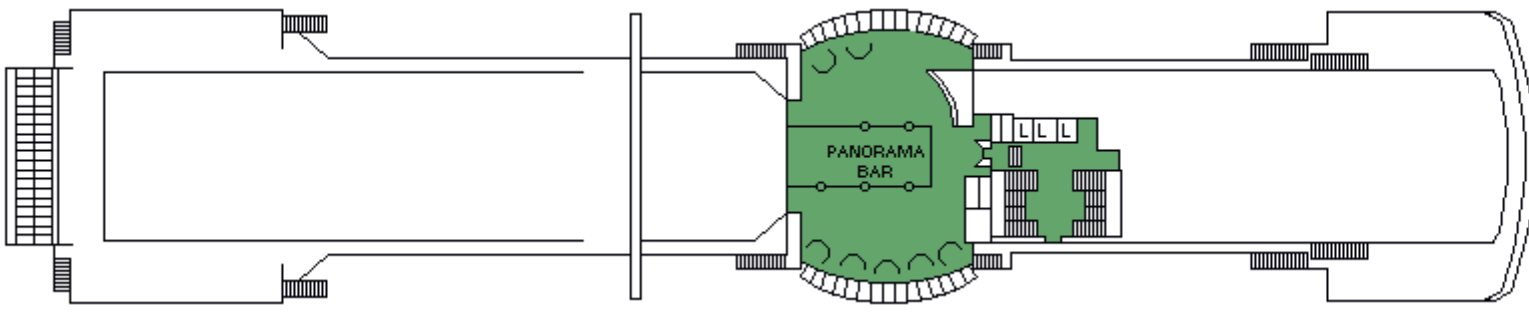

M/S SILJA FESTIVAL

CABIN PLAN 2008

Deck 9

Deck 8

Deck 7

Deck 6

Deck 5

Deck 4

**Deck 3A
Deck 3B**

Deck 1

Deck 2

- | | | |
|----------|-------------------------|-----------|
| Suite | A-luokka, allergiahytti | B2-luokka |
| DeLuxe | A-luokka, invaahytti | C-luokka |
| A-luokka | B-luokka | |