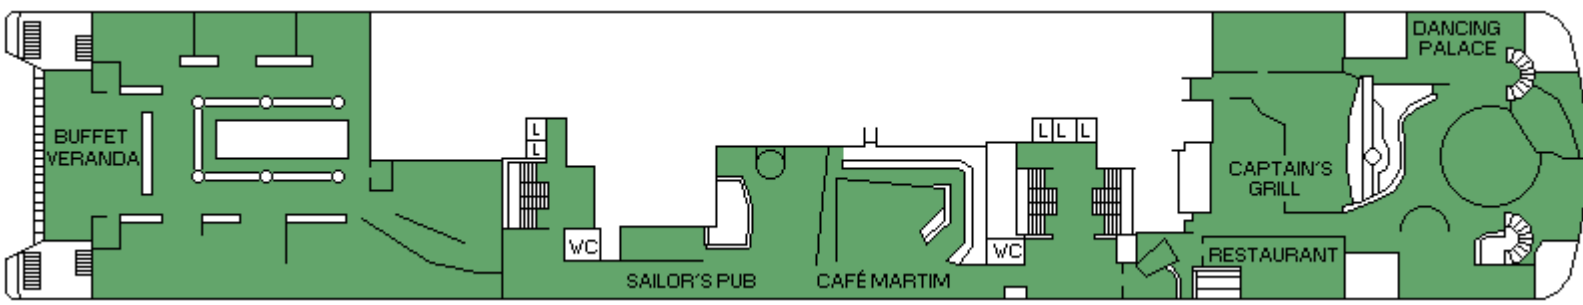

M/S SILJA FESTIVAL

CABIN PLAN 2008

Deck 9

Deck 8

Deck 7

Deck 6

Deck 5

Deck 4

**Deck 3A
Deck 3B**

Deck 1

Deck 2

- | | | |
|----------|-------------------------|-----------|
| Suite | A-luokka, allergiahytti | B2-luokka |
| DeLuxe | A-luokka, invaahytti | C-luokka |
| A-luokka | B-luokka | |