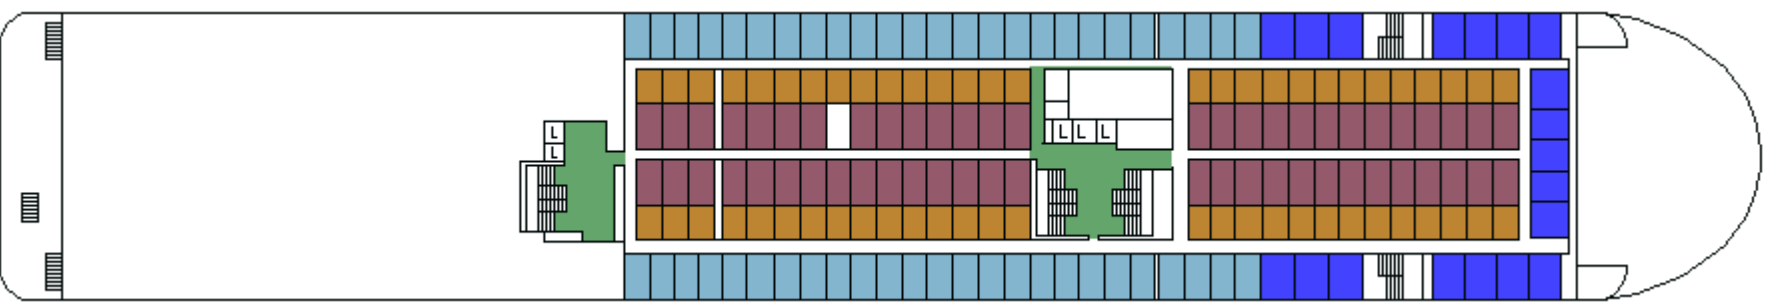

M/S SILJA FESTIVAL

CABIN PLAN 2008

Deck 9

Deck 8

Deck 7

Deck 6

Deck 5

Deck 4

**Deck 3A
Deck 3B**

Deck 1

Deck 2

- | | | |
|----------|-------------------------|-----------|
| Suite | A-luokka, allergiahytti | B2-luokka |
| DeLuxe | A-luokka, invaahytti | C-luokka |
| A-luokka | B-luokka | |