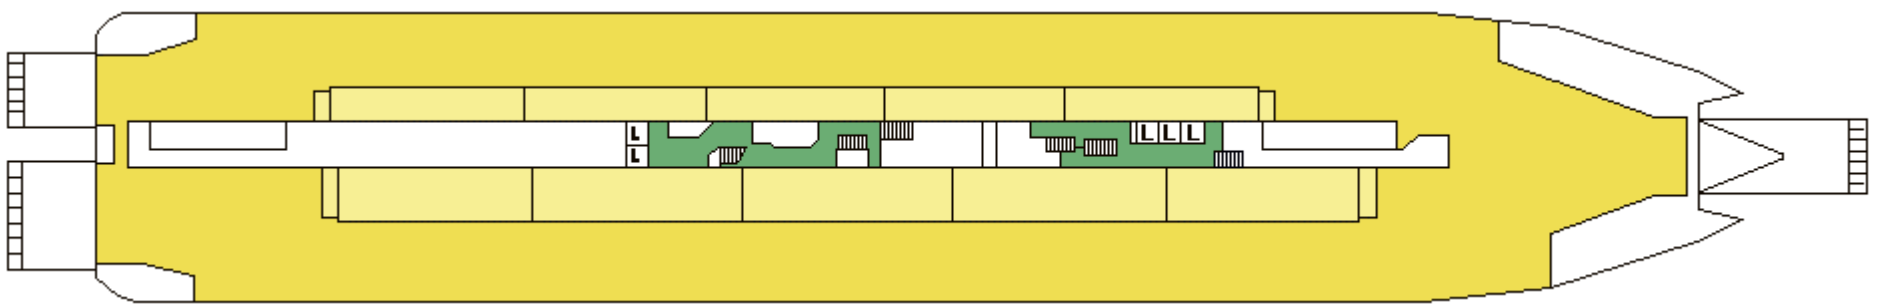

M/S SILJA FESTIVAL

CABIN PLAN 2008

Deck 9

Deck 8

Deck 7

Deck 6

Deck 5

Deck 4

**Deck 3A
Deck 3B**

Deck 1

Deck 2

- | | | |
|----------|-------------------------|-----------|
| Suite | A-luokka, allergiahytti | B2-luokka |
| DeLuxe | A-luokka, invaahytti | C-luokka |
| A-luokka | B-luokka | |