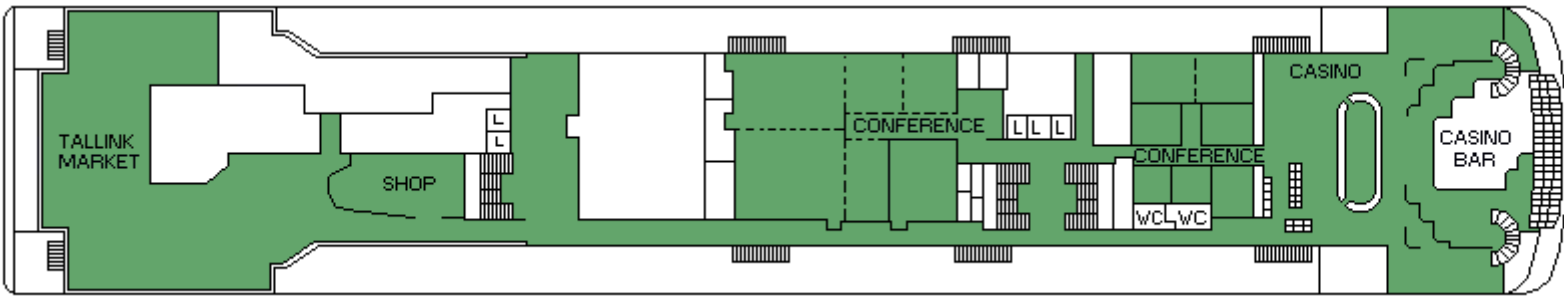

M/S SILJA FESTIVAL

CABIN PLAN 2008

Deck 9

Deck 8

Deck 7

Deck 6

Deck 5

Deck 4

**Deck 3A
Deck 3B**

Deck 1

Deck 2

- | | | |
|----------|-------------------------|-----------|
| Suite | A-luokka, allergiahytti | B2-luokka |
| DeLuxe | A-luokka, invaahytti | C-luokka |
| A-luokka | B-luokka | |